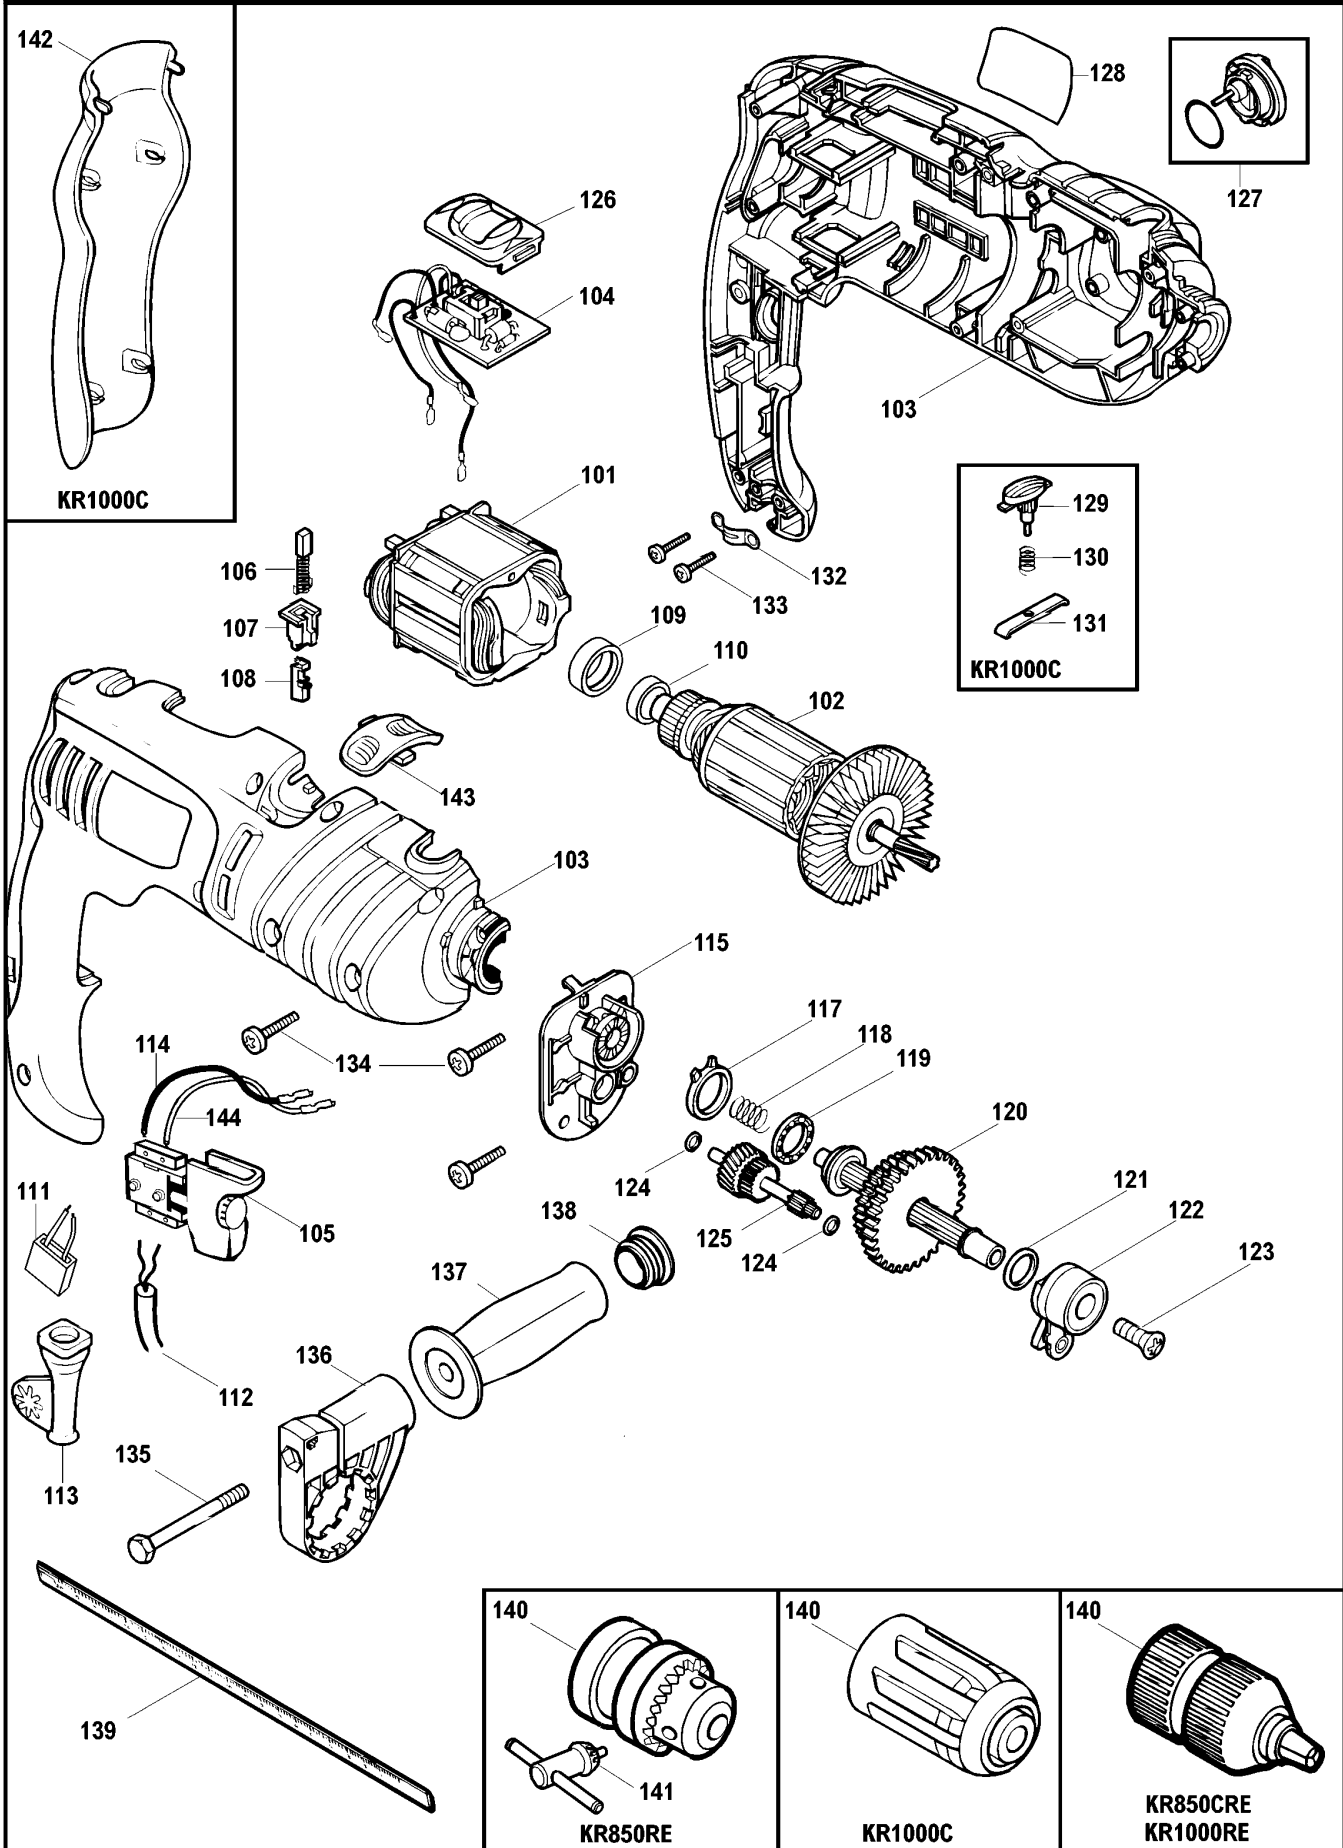

BOHRHAMMER

KR850CRE--A

TYPE 1

BOHRHAMMER

KR850CRE--A

TYPE 1

Pos. Nr	Ersatzteilnummer	Beschreibung	Preis	Variants
101	1	570592-03	FELD 220/240V	
102	1	571028-04	ANKER 230V	
103	1	000000-00	NICHT MEHR LIEFERBAR	
104	1	374217-05	PCB 220V	
105	1	375127-09	SCHALTER 220V	
106	2	321338	KOHLE	
107	2	321328	EINSATZ	
108	2	321337	KOHLEHALTER	
109	1	812970	LAGERHALTER,GUMMI	
110	1	580198-00	KUGELLAGER	
111	1	573681-00	KONDENSATOR ZSB	
112	1	747032-10	KABELSATZ (EURO)	QS
112	1	747034-10	KABELSATZ	CH
112	1	589164-08	KABELSATZ	GB
113	1	770235	SCHUTZ	
114	1	374358-00	LITZE	
115	1	374334-00	LAGERGEHAEUSE	
117	1	374189-00	REGLER	
118	1	821986	FEDER	
119	1	892261	KUGELLAGER	
120	1	374345-00	SPIND.+GETR. ZSB	
121	1	807629	UNTERLEGSCHEIBE	
122	1	374349-00	LAGER ZSB	
123	1	798796	SCHRAUBE	
124	2	807631	UNTERLEGSCHEIBE	
125	1	582339-00	ZSB ZWISCHENGETRIEBE	
126	1	000000-00	NICHT MEHR LIEFERBAR	
127	1	374355-00	KNOPF ZSB	
128	1	000000-00	NICHT MEHR LIEFERBAR	
132	1	821070	KABELKLEMME	
133	2	821057	SCHRAUBE	
134	13	809961	SCHRAUBE	
135	1	813918	SCHRAUBE	
136	1	376736-01	KLAMMER	
137	1	376555-04	SEITENGRIF ZSB	
138	1	376554-01	KAPPE	
139	1	372814-00	TIEFENSTOP	
140	1	583096-02	BOHRFUTTER ZSB	
143	1	374343-00	ANTRIEB	
144	1	374353-00	LITZE	