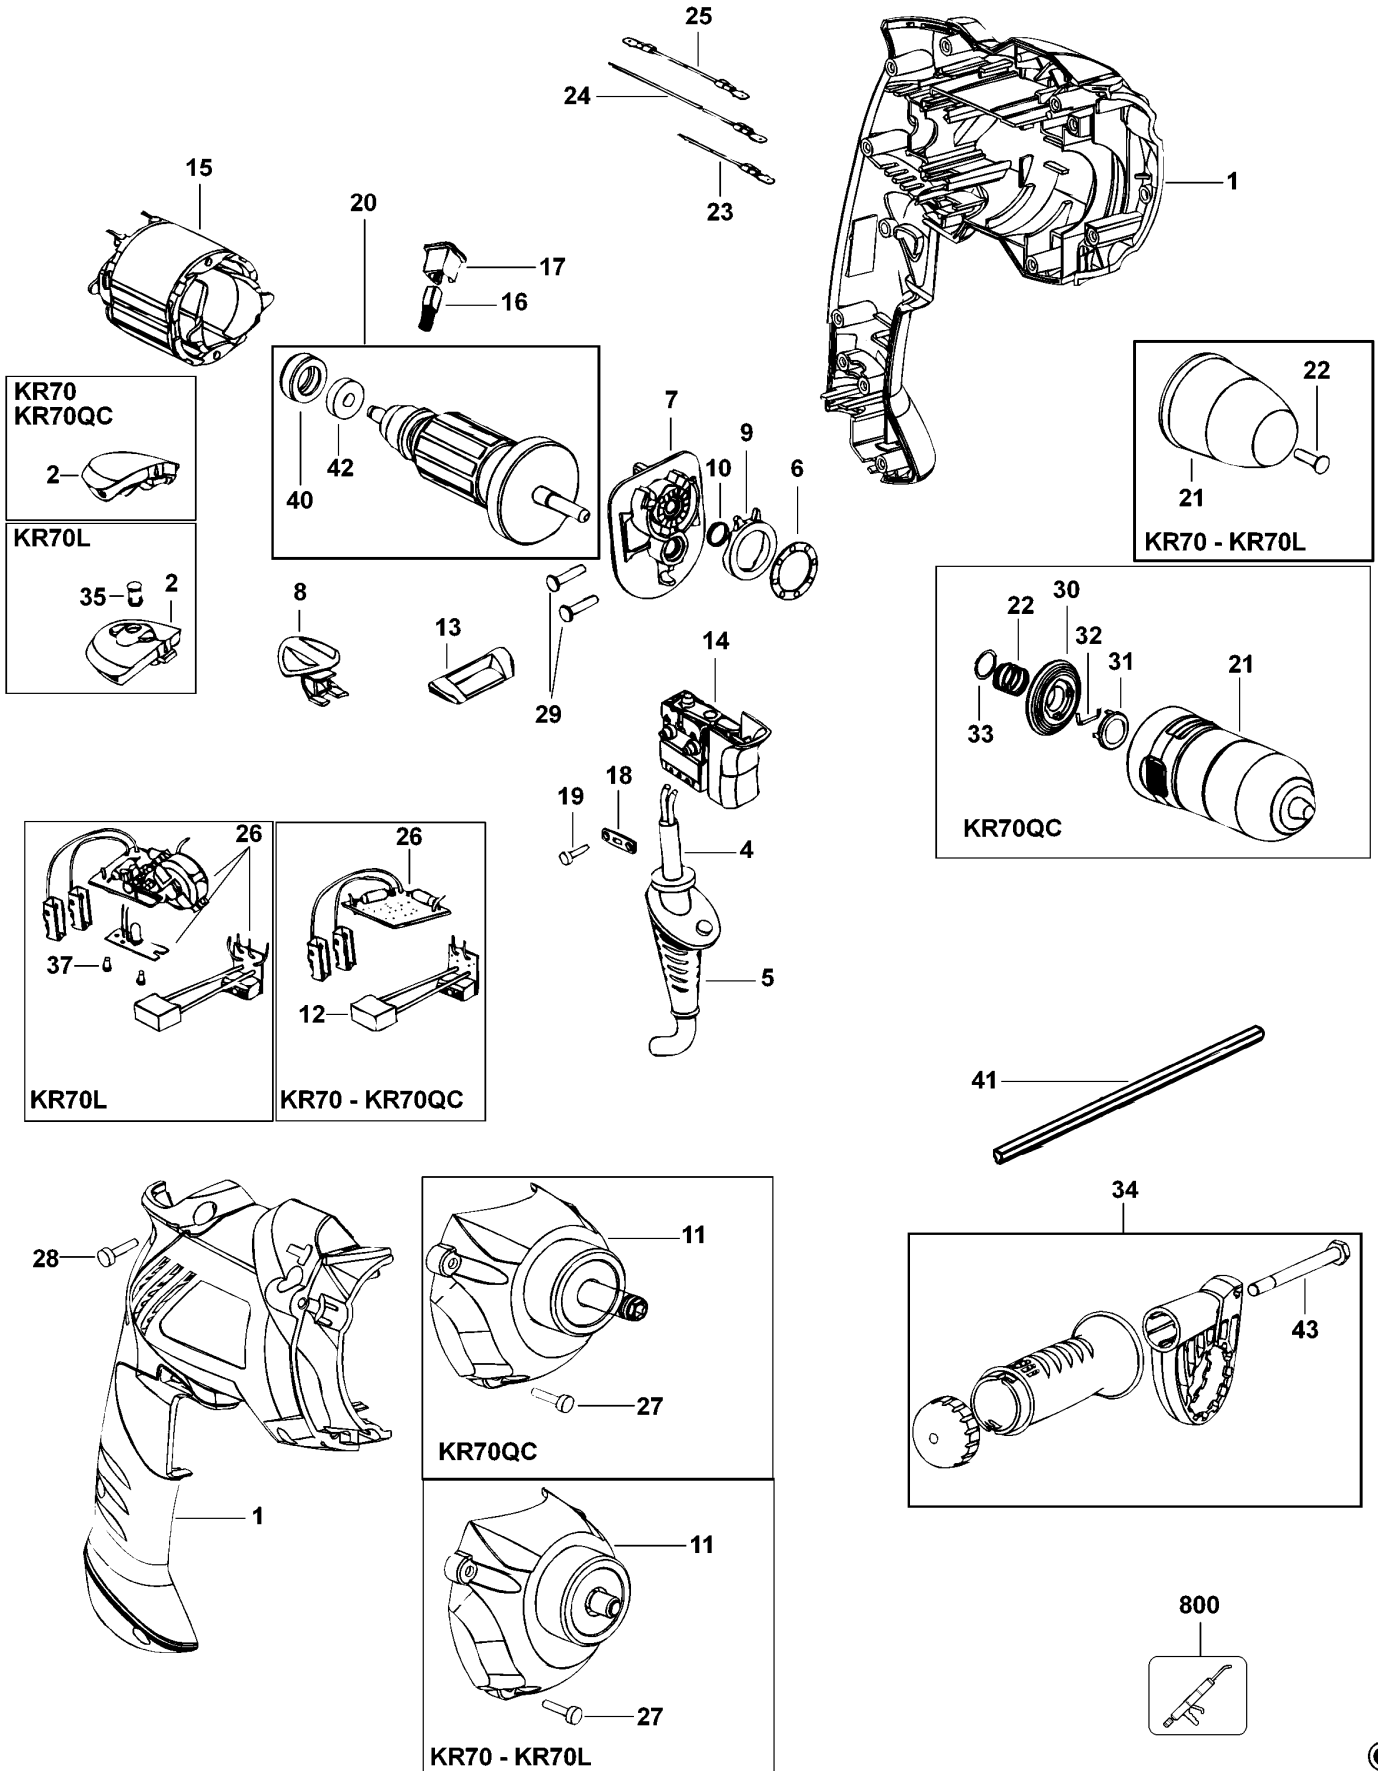

BOHRHAMMER

KR70L-----A

TYPE 1

**KR70
KR70QC**

KR70L

KR70 - KR70L

KR70QC

KR70L

KR70 - KR70QC

KR70QC

KR70 - KR70L

800

BOHRHAMMER

KR70L-----A

TYPE 1

Pos. Nr	Ersatzteilnummer	Beschreibung	Preis	Variants
1	1	617328-00	GEHAEUSEPAAR	
2	1	614624-00	KAPPE ZSB	
4	1	330060-53	KABELSATZ	
4	1	330080-05	KABELSATZ	CH
4	1	330080-03	KABELSATZ (EURO)	XK
4	1	330080-03	KABELSATZ (EURO)	QS
5	1	611721-00	KABELTUELLE	
6	1	892261	KUGELLAGER	
7	1	374216-00	GETR.GEH.	
8	1	613494-00	REGLER	
9	1	374189-00	REGLER	
10	1	821986	FEDER	
11	1	615152-00	GETR.GEH. ABD. ZSB	
13	1	614813-00	ANTRIEB	
14	1	615133-00	SCHALTER	
15	1	589235-00	MOTORPAKET	
16	2	570544-00	KOHLE + FEDER	
17	2	875735	EINSATZ	
18	1	329301-00	KABELKLEMME	
19	2	330019-38	SCHRAUBE	TORQUE =0.63-1.26NM
20	1	589235-00	MOTORPAKET	
21	1	583840-00	SPANNBOHRFUTTER	TORQUE =2.5 -2.9NM
22	1	805434	SPEZIALSCHRAUBE	TORQUE =2.4 - 2.8NM
23	1	615145-01	LITZE ZSB	
24	1	615145-02	LITZE ZSB	
25	1	615145-00	LITZE ZSB	
26	1	615938-00	PCB ZSB	
27	4	330019-14	SCHRAUBE	TORQUE =1.0 - 1.5NM
28	7	330019-03	SCHRAUBE	TORQUE =0.63-1.26NM
29	2	619657-00	SCHRAUBE	TORQUE =1.0 - 1.5NM
34	1	614670-01	GRIFF ZSB	
35	1	616571-00	LINSE	
37	2	616117-00	SCHRAUBE	
40	1	812970	LAGERHALTER,GUMMI	
41	1	372814-00	TIEFENSTOP	
42	1	580198-00	KUGELLAGER	
43	1	813918	SCHRAUBE	
800	1	870889-02	FETT, LUBRICANT, 100	
GMS				