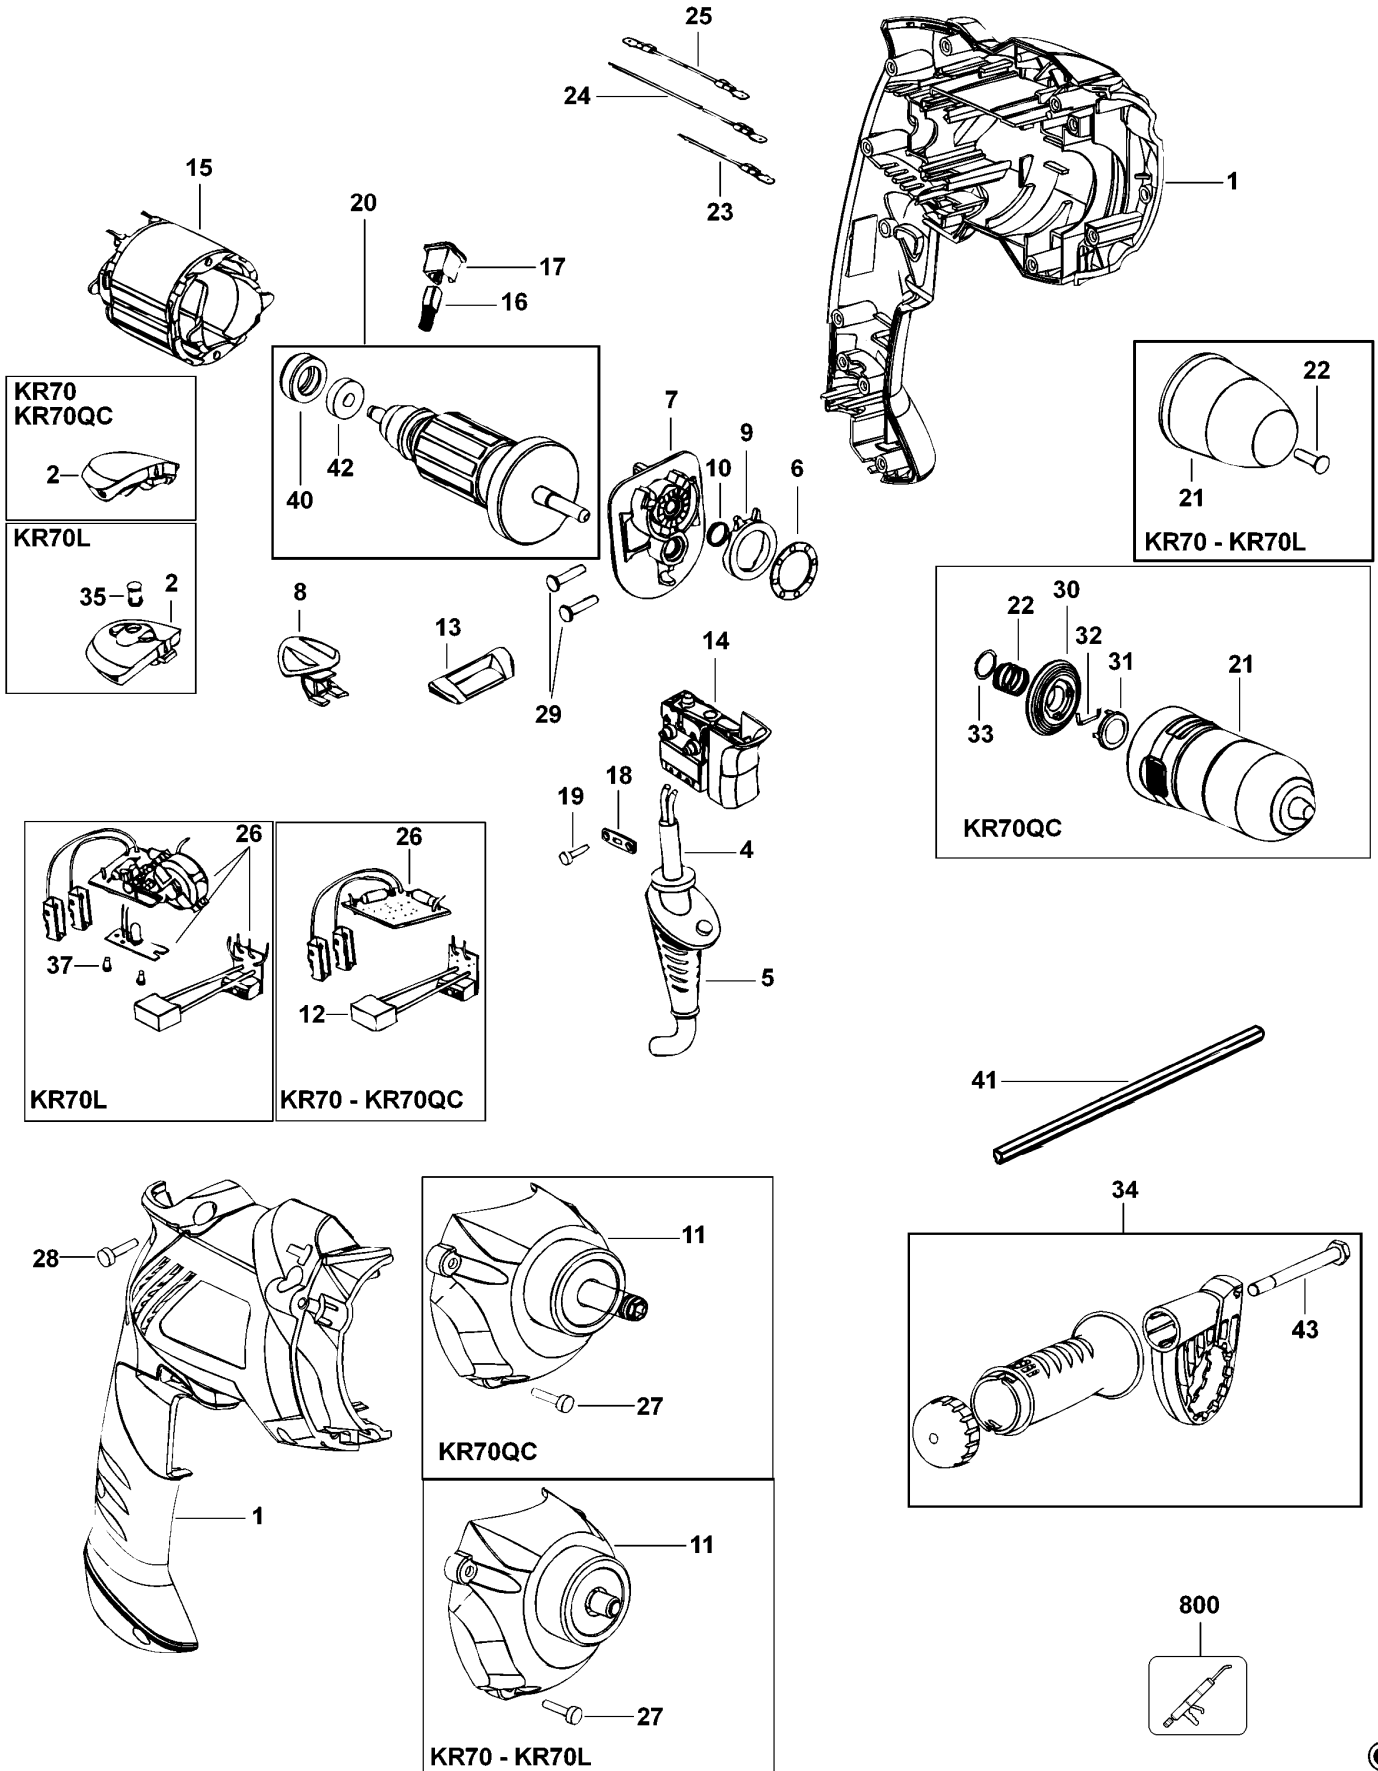

BOHRHAMMER

KR70-----A

TYPE 1

BOHRHAMMER

KR70-----A

TYPE 1

Pos. Nr	Ersatzteilnummer	Beschreibung	Preis	Variants
1	1	617328-00	GEHAEUSEPAAR	
2	1	614724-00	KAPPE	
4	1	330080-03	KABELSATZ (EURO)	XK
4	1	330080-03	KABELSATZ (EURO)	QS
4	1	330080-05	KABELSATZ	CH
4	1	330060-53	KABELSATZ	GB
5	1	611721-00	KABELTUELLE	
6	1	892261	KUGELLAGER	
7	1	374216-00	GETR.GEH.	
8	1	613494-00	REGLER	
9	1	374189-00	REGLER	
10	1	821986	FEDER	
11	1	615152-00	GETR.GEH. ABD. ZSB	
12	1	615538-00	PCB ZSB	
13	1	614813-00	ANTRIEB	
14	1	615133-00	SCHALTER	
15	1	589235-00	MOTORPAKET	
16	2	570544-00	KOHLE + FEDER	
17	2	875735	EINSATZ	
18	1	329301-00	KABELKLEMME	
19	2	330019-38	SCHRAUBE	TORQUE =0.63-1.26NM
20	1	589235-00	MOTORPAKET	
21	1	583840-00	SPANNBOHRFUTTER	TORQUE =2.5 - 2.9NM
22	1	805434	SPEZIALSCHRAUBE	TORQUE =2.4 - 2.8NM
23	1	615145-01	LITZE ZSB	
24	1	615145-02	LITZE ZSB	
25	1	615145-00	LITZE ZSB	
26	1	615532-00	PCB ZSB	
27	4	330019-14	SCHRAUBE	TORQUE =1.0 - 1.5NM
28	7	330019-03	SCHRAUBE	TORQUE =0.63-1.26NM
29	2	619657-00	SCHRAUBE	
34	1	614670-01	GRIFF ZSB	
40	1	812970	LAGERHALTER,GUMMI	
41	1	372814-00	TIEFENSTOP	
42	1	580198-00	KUGELLAGER	
43	1	813918	SCHRAUBE	
800	1	870889-02	FETT, LUBRICANT, 100	
GMS				