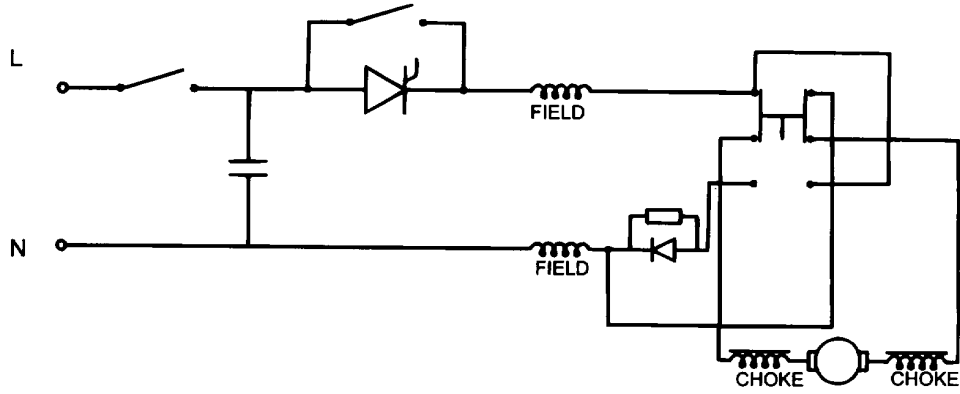

CIRCUIT DIAGRAM