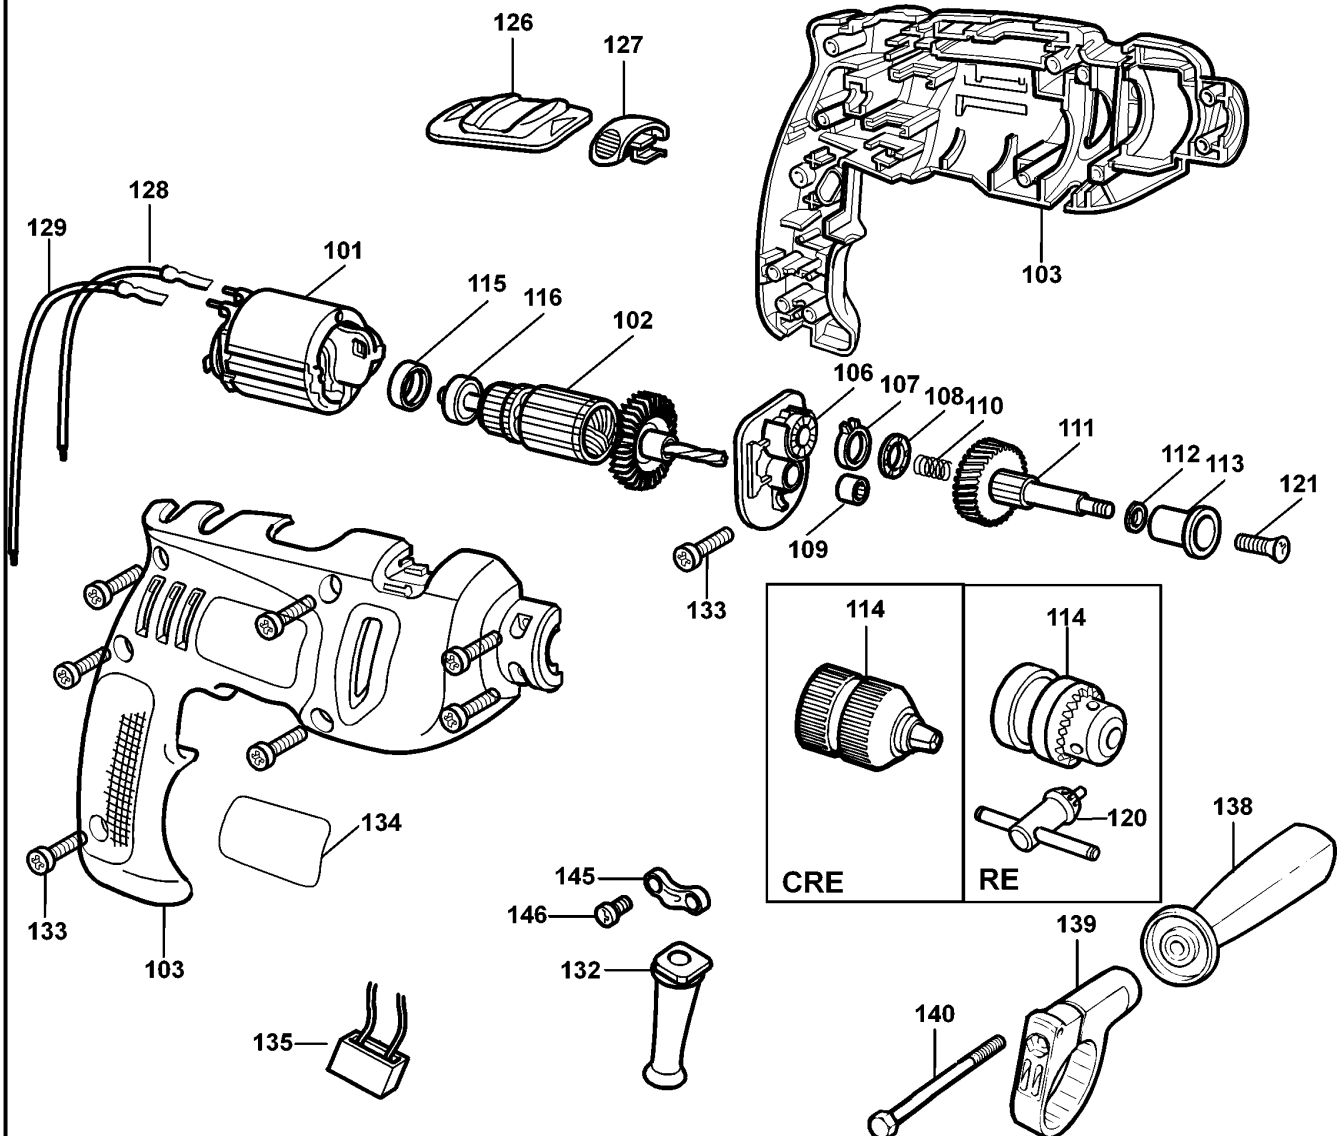

BOHRER

KR650CRF--C

TYPE 4

120V

240V

KR550RE KR600RE KR540CRE KR550CRE KR600CRE KR650CRF

KR572

KR550RE KR550CRE KR540CRE
KR600RE KR600CRE KR650CRF

KR572

TYPE 1

TYPE 2

141

©

BOHRER

KR650CRF--C

TYPE 4

| Pos. Nr | Ersatzteilnummer | Beschreibung | Preis | Variants |
|---------|------------------|--------------|----------------------|----------|
| 101 | 1 | 576374-12 | FELD ZSB | |
| 102 | 1 | 580813-02 | ANKER ZSB | |
| 103 | 1 | 374190-09 | GEHAEUSEPAAR | |
| 104 | 1 | 374217-01 | PCB ZSB | |
| 105 | 1 | 375127-02 | SCHALTER | |
| 106 | 1 | 374216-01 | GETR.GEH. | |
| 107 | 1 | 374189-00 | REGLER | |
| 108 | 1 | 892261 | KUGELLAGER | |
| 109 | 1 | 330004-18 | KUGELLAGER | |
| 110 | 1 | 821986 | FEDER | |
| 111 | 1 | 377645-00 | SPIND.+GETR. ZSB | |
| 112 | 1 | 374194-01 | WASHER THRUST | |
| 113 | 1 | 374193-00 | KUGELLAGER | |
| 114 | 1 | 583096-00 | BOHRFUTTER ZSB | |
| 115 | 1 | 812970 | LAGERHALTER,GUMMI | |
| 116 | 1 | 580198-00 | KUGELLAGER | |
| 119 | 1 | 330060-53 | KABELSATZ | GB |
| 119 | 1 | 330080-03 | KABELSATZ (EURO) | QS |
| 121 | 1 | 805434 | SPEZIALSCHRAUBE | |
| 123 | 2 | 875735 | EINSATZ | |
| 125 | 2 | 570544-00 | KOHLE + FEDER | |
| 126 | 1 | 374218-01 | ANTRIEB | |
| 127 | 1 | 374188-00 | ANTRIEB | |
| 128 | 1 | 573030-00 | LITZE ROT | |
| 129 | 1 | 573030-01 | LITZE SCHWARZ | |
| 132 | 1 | 770235 | SCHUTZ | |
| 133 | 9 | 809961 | SCHRAUBE | |
| 134 | 1 | 000000-00 | NICHT MEHR LIEFERBAR | |
| 135 | 1 | 807745 | KONDENSATOR | |
| 138 | 1 | 376555-05 | GRIFF ZSB | |
| 139 | 1 | 376552-03 | KLAMMER | |
| 140 | 1 | 813918 | SCHRAUBE | |
| 141 | 1 | 372814-00 | TIEFENSTOP | |
| 145 | 1 | 329301-00 | KABELKLEMME | |
| 146 | 2 | 821057 | SCHRAUBE | |

CIRCUIT DIAGRAM

VARIABLE SPEED REVERSING UNITS