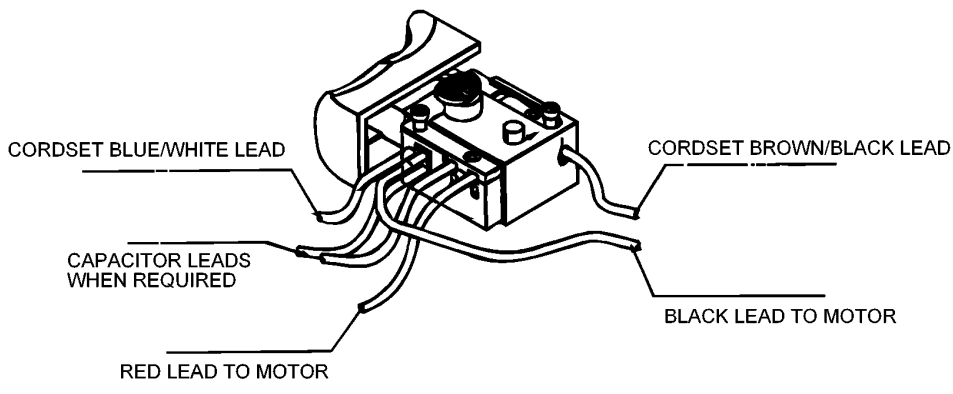

BOHRER

KR650CRF--C

TYPE 4

120V

240V

KR550RE KR600RE KR540CRE KR550CRE KR600CRE KR650CRF

KR572

KR550RE KR550CRE KR540CRE
KR600RE KR600CRE KR650CRF

KR572

TYPE 1

TYPE 2

141

©

BOHRER

KR650CRF--C

TYPE 4

| Pos. Nr | Ersatzteilnummer | Beschreibung | Preis | Variants |
|---------|------------------|--------------|----------------------|----------|
| 101 | 1 | 576374-12 | FELD ZSB | |
| 102 | 1 | 580813-02 | ANKER ZSB | |
| 103 | 1 | 374190-09 | GEHAEUSEPAAR | |
| 104 | 1 | 374217-01 | PCB ZSB | |
| 105 | 1 | 375127-02 | SCHALTER | |
| 106 | 1 | 374216-01 | GETR.GEH. | |
| 107 | 1 | 374189-00 | REGLER | |
| 108 | 1 | 892261 | KUGELLAGER | |
| 109 | 1 | 330004-18 | KUGELLAGER | |
| 110 | 1 | 821986 | FEDER | |
| 111 | 1 | 377645-00 | SPIND.+GETR. ZSB | |
| 112 | 1 | 374194-01 | WASHER THRUST | |
| 113 | 1 | 374193-00 | KUGELLAGER | |
| 114 | 1 | 583096-00 | BOHRFUTTER ZSB | |
| 115 | 1 | 812970 | LAGERHALTER,GUMMI | |
| 116 | 1 | 580198-00 | KUGELLAGER | |
| 119 | 1 | 330060-53 | KABELSATZ | GB |
| 119 | 1 | 330080-03 | KABELSATZ (EURO) | QS |
| 121 | 1 | 805434 | SPEZIALSCHRAUBE | |
| 123 | 2 | 875735 | EINSATZ | |
| 125 | 2 | 570544-00 | KOHLE + FEDER | |
| 126 | 1 | 374218-01 | ANTRIEB | |
| 127 | 1 | 374188-00 | ANTRIEB | |
| 128 | 1 | 573030-00 | LITZE ROT | |
| 129 | 1 | 573030-01 | LITZE SCHWARZ | |
| 132 | 1 | 770235 | SCHUTZ | |
| 133 | 9 | 809961 | SCHRAUBE | |
| 134 | 1 | 000000-00 | NICHT MEHR LIEFERBAR | |
| 135 | 1 | 807745 | KONDENSATOR | |
| 138 | 1 | 376555-05 | GRIFF ZSB | |
| 139 | 1 | 376552-03 | KLAMMER | |
| 140 | 1 | 813918 | SCHRAUBE | |
| 141 | 1 | 372814-00 | TIEFENSTOP | |
| 145 | 1 | 329301-00 | KABELKLEMME | |
| 146 | 2 | 821057 | SCHRAUBE | |

CIRCUIT DIAGRAM

VARIABLE SPEED REVERSING UNITS