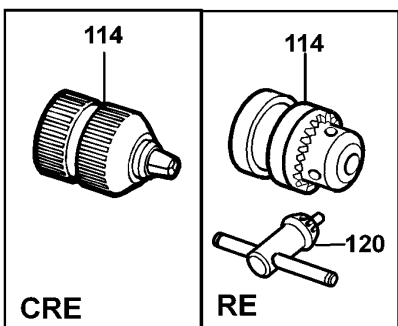

BOHRER

KR650CRF--C

TYPE 4

120V

240V

KR550RE KR600RE KR540CRE KR550CRE KR600CRE KR650CRF

KR572

KR550RE KR550CRE KR540CRE
KR600RE KR600CRE KR650CRF

| Pos. Nr | Ersatzteilnummer | Beschreibung | Preis | Variants |
|---------|------------------|--------------|----------------------|----------|
| 101 | 1 | 576374-12 | FELD ZSB | |
| 102 | 1 | 580813-02 | ANKER ZSB | |
| 103 | 1 | 374190-09 | GEHAEUSEPAAR | |
| 104 | 1 | 374217-01 | PCB ZSB | |
| 105 | 1 | 375127-02 | SCHALTER | |
| 106 | 1 | 374216-01 | GETR.GEH. | |
| 107 | 1 | 374189-00 | REGLER | |
| 108 | 1 | 892261 | KUGELLAGER | |
| 109 | 1 | 330004-18 | KUGELLAGER | |
| 110 | 1 | 821986 | FEDER | |
| 111 | 1 | 377645-00 | SPIND.+GETR. ZSB | |
| 112 | 1 | 374194-01 | WASHER THRUST | |
| 113 | 1 | 374193-00 | KUGELLAGER | |
| 114 | 1 | 583096-00 | BOHRFUTTER ZSB | |
| 115 | 1 | 812970 | LAGERHALTER,GUMMI | |
| 116 | 1 | 580198-00 | KUGELLAGER | |
| 119 | 1 | 330060-53 | KABELSATZ | GB |
| 119 | 1 | 330080-03 | KABELSATZ (EURO) | QS |
| 121 | 1 | 805434 | SPEZIALSCHRAUBE | |
| 123 | 2 | 875735 | EINSATZ | |
| 125 | 2 | 570544-00 | KOHLE + FEDER | |
| 126 | 1 | 374218-01 | ANTRIEB | |
| 127 | 1 | 374188-00 | ANTRIEB | |
| 128 | 1 | 573030-00 | LITZE ROT | |
| 129 | 1 | 573030-01 | LITZE SCHWARZ | |
| 132 | 1 | 770235 | SCHUTZ | |
| 133 | 9 | 809961 | SCHRAUBE | |
| 134 | 1 | 000000-00 | NICHT MEHR LIEFERBAR | |
| 135 | 1 | 807745 | KONDENSATOR | |
| 138 | 1 | 376555-05 | GRIFF ZSB | |
| 139 | 1 | 376552-03 | KLAMMER | |
| 140 | 1 | 813918 | SCHRAUBE | |
| 141 | 1 | 372814-00 | TIEFENSTOP | |
| 145 | 1 | 329301-00 | KABELKLEMME | |
| 146 | 2 | 821057 | SCHRAUBE | |