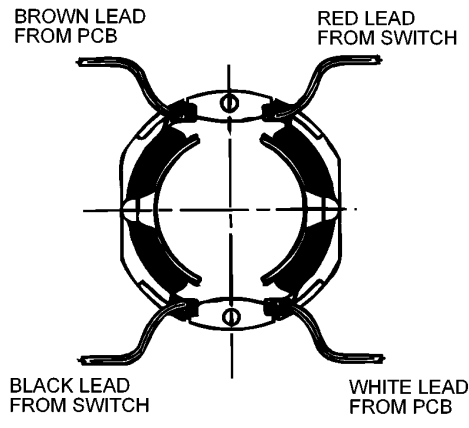

| Pos. Nr | Ersatzteilnummer | Beschreibung | Preis | Variants |
|---------|------------------|--------------|----------------------|----------|
| 101 | 1 | 576374-12 | FELD ZSB | |
| 102 | 1 | 580813-02 | ANKER ZSB | |
| 103 | 1 | 374190-09 | GEHAEUSEPAAR | |
| 104 | 1 | 374217-01 | PCB ZSB | |
| 105 | 1 | 375127-02 | SCHALTER | |
| 106 | 1 | 374216-01 | GETR.GEH. | |
| 107 | 1 | 374189-00 | REGLER | |
| 108 | 1 | 892261 | KUGELLAGER | |
| 109 | 1 | 330004-18 | KUGELLAGER | |
| 110 | 1 | 821986 | FEDER | |
| 111 | 1 | 377645-00 | SPIND.+GETR. ZSB | |
| 112 | 1 | 374194-01 | WASHER THRUST | |
| 113 | 1 | 374193-00 | KUGELLAGER | |
| 114 | 1 | 583096-00 | BOHRFUTTER ZSB | |
| 115 | 1 | 812970 | LAGERHALTER,GUMMI | |
| 116 | 1 | 580198-00 | KUGELLAGER | |
| 119 | 1 | 330060-53 | KABELSATZ | GB |
| 119 | 1 | 330080-03 | KABELSATZ (EURO) | QS |
| 121 | 1 | 805434 | SPEZIALSCHRAUBE | |
| 123 | 2 | 875735 | EINSATZ | |
| 125 | 2 | 570544-00 | KOHLE + FEDER | |
| 126 | 1 | 374218-01 | ANTRIEB | |
| 127 | 1 | 374188-00 | ANTRIEB | |
| 128 | 1 | 573030-00 | LITZE ROT | |
| 129 | 1 | 573030-01 | LITZE SCHWARZ | |
| 132 | 1 | 770235 | SCHUTZ | |
| 133 | 9 | 809961 | SCHRAUBE | |
| 134 | 1 | 000000-00 | NICHT MEHR LIEFERBAR | |
| 135 | 1 | 807745 | KONDENSATOR | |
| 138 | 1 | 376555-05 | GRIFF ZSB | |
| 139 | 1 | 376552-03 | KLAMMER | |
| 140 | 1 | 813918 | SCHRAUBE | |
| 141 | 1 | 372814-00 | TIEFENSTOP | |
| 145 | 1 | 329301-00 | KABELKLEMME | |
| 146 | 2 | 821057 | SCHRAUBE | |