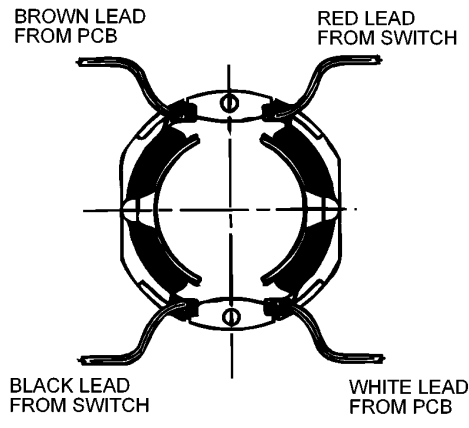

BOHRER

KR650CRF--B

TYPE 2

BOHRER

KR650CRF--B

TYPE 2

Pos. Nr	Ersatzteilnummer	Beschreibung	Preis	Variants
101	1	376912-40	FELD ZSB	
102	1	580813-02	ANKER ZSB	
103	1	374190-09	GEHAEUSEPAAR	
104	1	374217-01	PCB ZSB	
105	1	375127-02	SCHALTER	
106	1	374216-00	GETR.GEH.	
107	1	374189-00	REGLER	
108	1	892261	KUGELLAGER	
109	1	330004-18	KUGELLAGER	
110	1	821986	FEDER	
111	1	377645-00	SPIND.+GETR. ZSB	
112	1	374194-00	WASHER THRUST	
113	1	374193-00	KUGELLAGER	
114	1	580569-00	SPANNBOHRFUTTER	
115	1	812970	LAGERHALTER,GUMMI	
116	1	580198-00	KUGELLAGER	
119	1	330080-03	KABELSATZ (EURO)	QS
119	1	330060-53	KABELSATZ	GB
121	1	805434	SPEZIALSCHRAUBE	
123	2	875735	EINSATZ	
125	2	570544-00	KOHLE + FEDER	
126	1	374218-01	ANTRIEB	
127	1	374188-00	ANTRIEB	
128	1	573030-00	LITZE ROT	
129	1	573030-01	LITZE SCHWARZ	
132	1	770235	SCHUTZ	
133	9	809961	SCHRAUBE	
134	1	000000-00	NICHT MEHR LIEFERBAR	
135	1	807745	KONDENSATOR	
138	1	376555-05	GRIFF ZSB	
139	1	376552-03	KLAMMER	
140	1	813918	SCHRAUBE	
141	1	372814-00	TIEFENSTOP	
145	1	821070	KABELKLEMME	
146	2	821057	SCHRAUBE	

CIRCUIT DIAGRAM

VARIABLE SPEED REVERSING UNITS