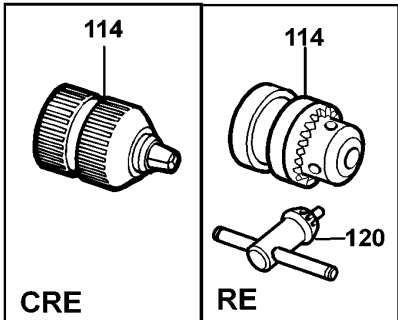

BOHRER

KR650CRF--B

TYPE 2

BOHRER

KR650CRF--B

TYPE 2

Pos. Nr	Ersatzteilnummer	Beschreibung	Preis	Variants
101	1	376912-40	FELD ZSB	
102	1	580813-02	ANKER ZSB	
103	1	374190-09	GEHAEUSEPAAR	
104	1	374217-01	PCB ZSB	
105	1	375127-02	SCHALTER	
106	1	374216-00	GETR.GEH.	
107	1	374189-00	REGLER	
108	1	892261	KUGELLAGER	
109	1	330004-18	KUGELLAGER	
110	1	821986	FEDER	
111	1	377645-00	SPIND.+GETR. ZSB	
112	1	374194-00	WASHER THRUST	
113	1	374193-00	KUGELLAGER	
114	1	580569-00	SPANNBOHRFUTTER	
115	1	812970	LAGERHALTER,GUMMI	
116	1	580198-00	KUGELLAGER	
119	1	330080-03	KABELSATZ (EURO)	QS
119	1	330060-53	KABELSATZ	GB
121	1	805434	SPEZIALSCHRAUBE	
123	2	875735	EINSATZ	
125	2	570544-00	KOHLE + FEDER	
126	1	374218-01	ANTRIEB	
127	1	374188-00	ANTRIEB	
128	1	573030-00	LITZE ROT	
129	1	573030-01	LITZE SCHWARZ	
132	1	770235	SCHUTZ	
133	9	809961	SCHRAUBE	
134	1	000000-00	NICHT MEHR LIEFERBAR	
135	1	807745	KONDENSATOR	
138	1	376555-05	GRIFF ZSB	
139	1	376552-03	KLAMMER	
140	1	813918	SCHRAUBE	
141	1	372814-00	TIEFENSTOP	
145	1	821070	KABELKLEMME	
146	2	821057	SCHRAUBE	

CIRCUIT DIAGRAM

VARIABLE SPEED REVERSING UNITS