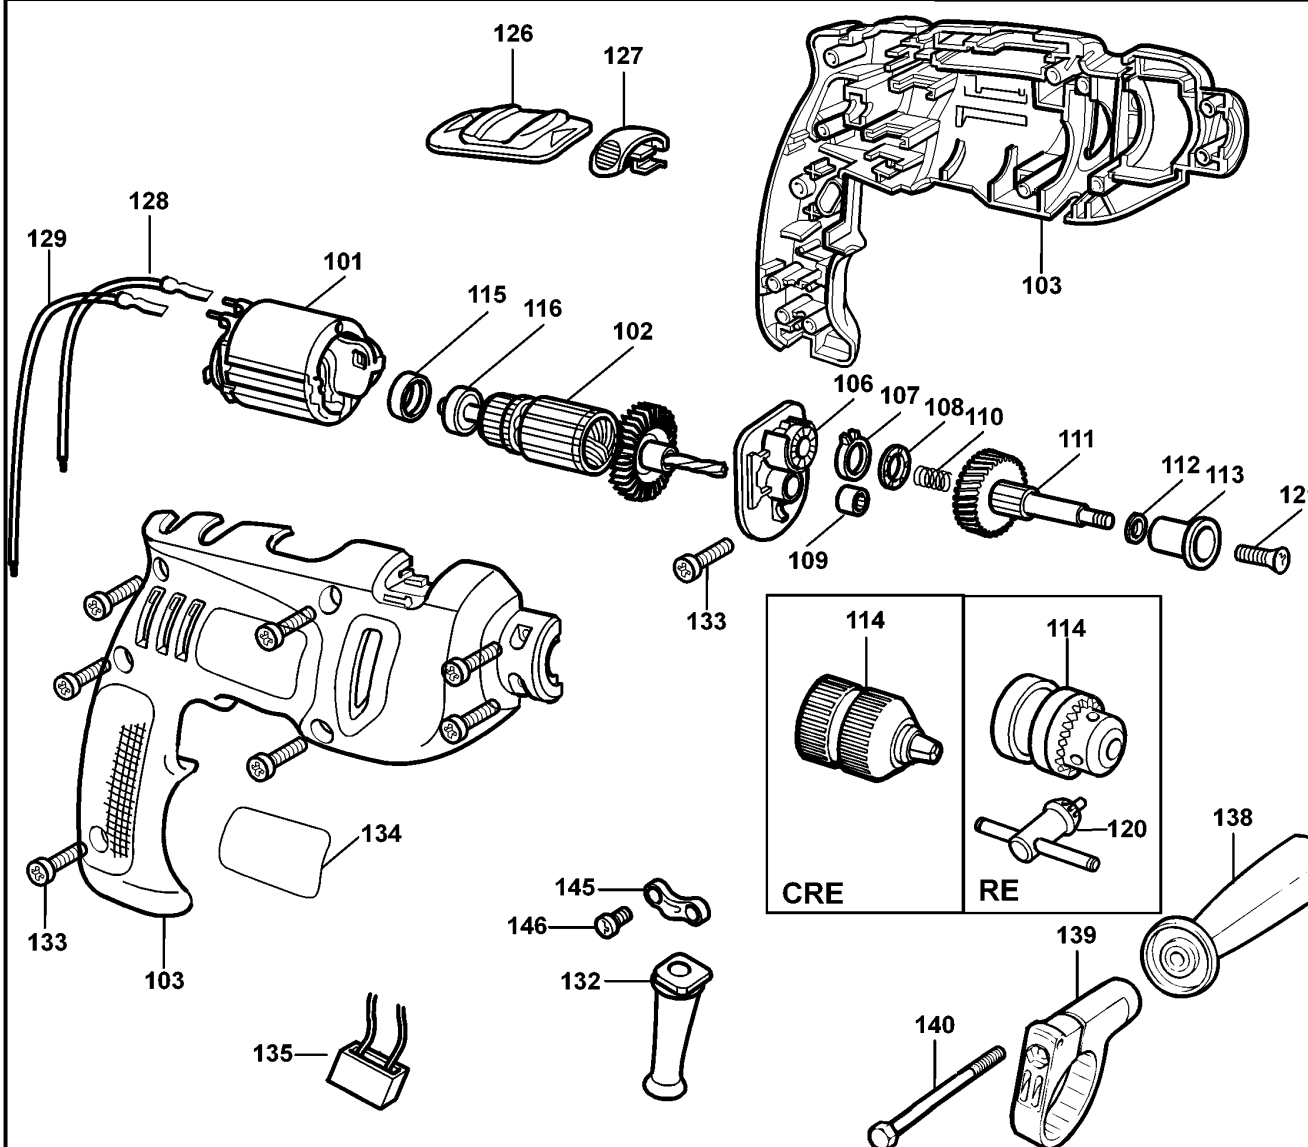

BOHRER

KR650CRF--B

TYPE 2

BOHRER

KR650CRF--B

TYPE 2

Pos. Nr	Ersatzteilnummer	Beschreibung	Preis	Variants
101	1	376912-40	FELD ZSB	
102	1	580813-02	ANKER ZSB	
103	1	374190-09	GEHAEUSEPAAR	
104	1	374217-01	PCB ZSB	
105	1	375127-02	SCHALTER	
106	1	374216-00	GETR.GEH.	
107	1	374189-00	REGLER	
108	1	892261	KUGELLAGER	
109	1	330004-18	KUGELLAGER	
110	1	821986	FEDER	
111	1	377645-00	SPIND.+GETR. ZSB	
112	1	374194-00	WASHER THRUST	
113	1	374193-00	KUGELLAGER	
114	1	580569-00	SPANNBOHRFUTTER	
115	1	812970	LAGERHALTER,GUMMI	
116	1	580198-00	KUGELLAGER	
119	1	330080-03	KABELSATZ (EURO)	QS
119	1	330060-53	KABELSATZ	GB
121	1	805434	SPEZIALSCHRAUBE	
123	2	875735	EINSATZ	
125	2	570544-00	KOHLE + FEDER	
126	1	374218-01	ANTRIEB	
127	1	374188-00	ANTRIEB	
128	1	573030-00	LITZE ROT	
129	1	573030-01	LITZE SCHWARZ	
132	1	770235	SCHUTZ	
133	9	809961	SCHRAUBE	
134	1	000000-00	NICHT MEHR LIEFERBAR	
135	1	807745	KONDENSATOR	
138	1	376555-05	GRIFF ZSB	
139	1	376552-03	KLAMMER	
140	1	813918	SCHRAUBE	
141	1	372814-00	TIEFENSTOP	
145	1	821070	KABELKLEMME	
146	2	821057	SCHRAUBE	

CIRCUIT DIAGRAM

VARIABLE SPEED REVERSING UNITS