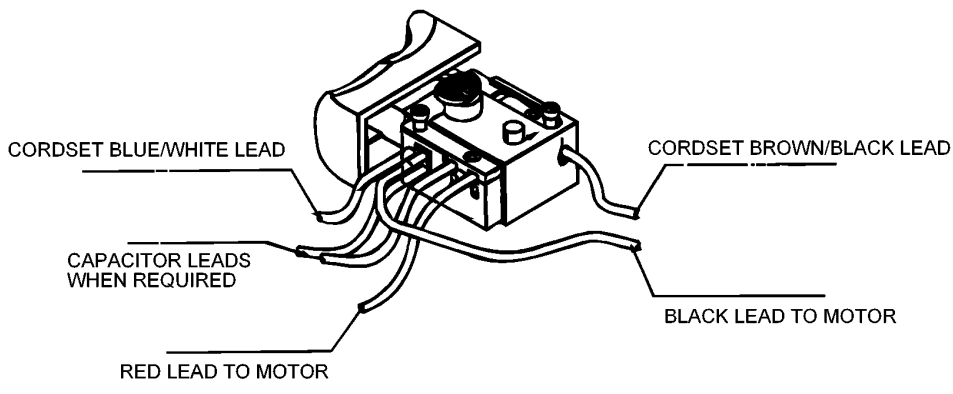

BOHRER

KR650CRF--B

TYPE 2

BOHRER

KR650CRF--B

TYPE 2

Pos. Nr	Ersatzteilnummer	Beschreibung	Preis	Variants
101	1	376912-40	FELD ZSB	
102	1	580813-02	ANKER ZSB	
103	1	374190-09	GEHAEUSEPAAR	
104	1	374217-01	PCB ZSB	
105	1	375127-02	SCHALTER	
106	1	374216-00	GETR.GEH.	
107	1	374189-00	REGLER	
108	1	892261	KUGELLAGER	
109	1	330004-18	KUGELLAGER	
110	1	821986	FEDER	
111	1	377645-00	SPIND.+GETR. ZSB	
112	1	374194-00	WASHER THRUST	
113	1	374193-00	KUGELLAGER	
114	1	580569-00	SPANNBOHRFUTTER	
115	1	812970	LAGERHALTER,GUMMI	
116	1	580198-00	KUGELLAGER	
119	1	330080-03	KABELSATZ (EURO)	QS
119	1	330060-53	KABELSATZ	GB
121	1	805434	SPEZIALSCHRAUBE	
123	2	875735	EINSATZ	
125	2	570544-00	KOHLE + FEDER	
126	1	374218-01	ANTRIEB	
127	1	374188-00	ANTRIEB	
128	1	573030-00	LITZE ROT	
129	1	573030-01	LITZE SCHWARZ	
132	1	770235	SCHUTZ	
133	9	809961	SCHRAUBE	
134	1	000000-00	NICHT MEHR LIEFERBAR	
135	1	807745	KONDENSATOR	
138	1	376555-05	GRIFF ZSB	
139	1	376552-03	KLAMMER	
140	1	813918	SCHRAUBE	
141	1	372814-00	TIEFENSTOP	
145	1	821070	KABELKLEMME	
146	2	821057	SCHRAUBE	

CIRCUIT DIAGRAM

VARIABLE SPEED REVERSING UNITS