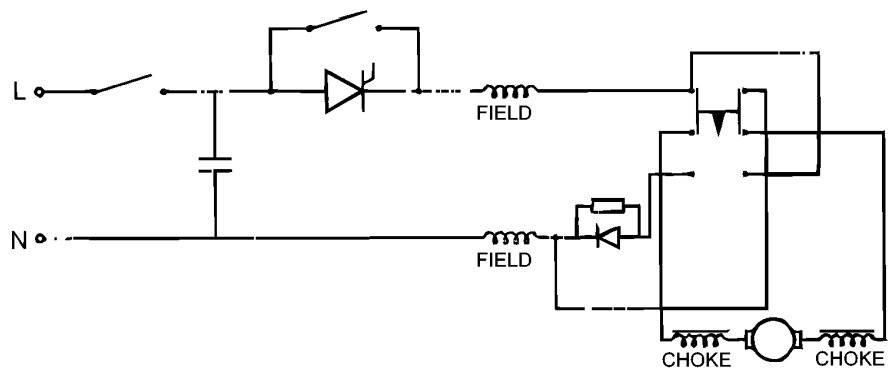

BOHRER

KR650CRF--B

TYPE 2

BOHRER

KR650CRF--B

TYPE 2

Pos. Nr	Ersatzteilnummer	Beschreibung	Preis	Variants
101	1	376912-40	FELD ZSB	
102	1	580813-02	ANKER ZSB	
103	1	374190-09	GEHAEUSEPAAR	
104	1	374217-01	PCB ZSB	
105	1	375127-02	SCHALTER	
106	1	374216-00	GETR.GEH.	
107	1	374189-00	REGLER	
108	1	892261	KUGELLAGER	
109	1	330004-18	KUGELLAGER	
110	1	821986	FEDER	
111	1	377645-00	SPIND.+GETR. ZSB	
112	1	374194-00	WASHER THRUST	
113	1	374193-00	KUGELLAGER	
114	1	580569-00	SPANNBOHRFUTTER	
115	1	812970	LAGERHALTER,GUMMI	
116	1	580198-00	KUGELLAGER	
119	1	330080-03	KABELSATZ (EURO)	QS
119	1	330060-53	KABELSATZ	GB
121	1	805434	SPEZIALSCHRAUBE	
123	2	875735	EINSATZ	
125	2	570544-00	KOHLE + FEDER	
126	1	374218-01	ANTRIEB	
127	1	374188-00	ANTRIEB	
128	1	573030-00	LITZE ROT	
129	1	573030-01	LITZE SCHWARZ	
132	1	770235	SCHUTZ	
133	9	809961	SCHRAUBE	
134	1	000000-00	NICHT MEHR LIEFERBAR	
135	1	807745	KONDENSATOR	
138	1	376555-05	GRIFF ZSB	
139	1	376552-03	KLAMMER	
140	1	813918	SCHRAUBE	
141	1	372814-00	TIEFENSTOP	
145	1	821070	KABELKLEMME	
146	2	821057	SCHRAUBE	

CIRCUIT DIAGRAM

VARIABLE SPEED REVERSING UNITS