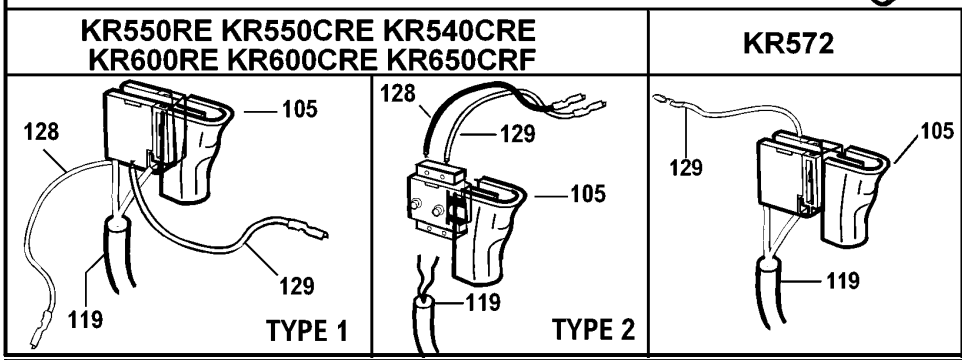

BOHRER

KR650CRF--B

TYPE 2

BOHRER

KR650CRF--B

TYPE 2

Pos. Nr	Ersatzteilnummer	Beschreibung	Preis	Variants
101	1	376912-40	FELD ZSB	
102	1	580813-02	ANKER ZSB	
103	1	374190-09	GEHAEUSEPAAR	
104	1	374217-01	PCB ZSB	
105	1	375127-02	SCHALTER	
106	1	374216-00	GETR.GEH.	
107	1	374189-00	REGLER	
108	1	892261	KUGELLAGER	
109	1	330004-18	KUGELLAGER	
110	1	821986	FEDER	
111	1	377645-00	SPIND.+GETR. ZSB	
112	1	374194-00	WASHER THRUST	
113	1	374193-00	KUGELLAGER	
114	1	580569-00	SPANNBOHRFUTTER	
115	1	812970	LAGERHALTER,GUMMI	
116	1	580198-00	KUGELLAGER	
119	1	330080-03	KABELSATZ (EURO)	QS
119	1	330060-53	KABELSATZ	GB
121	1	805434	SPEZIALSCHRAUBE	
123	2	875735	EINSATZ	
125	2	570544-00	KOHLE + FEDER	
126	1	374218-01	ANTRIEB	
127	1	374188-00	ANTRIEB	
128	1	573030-00	LITZE ROT	
129	1	573030-01	LITZE SCHWARZ	
132	1	770235	SCHUTZ	
133	9	809961	SCHRAUBE	
134	1	000000-00	NICHT MEHR LIEFERBAR	
135	1	807745	KONDENSATOR	
138	1	376555-05	GRIFF ZSB	
139	1	376552-03	KLAMMER	
140	1	813918	SCHRAUBE	
141	1	372814-00	TIEFENSTOP	
145	1	821070	KABELKLEMME	
146	2	821057	SCHRAUBE	

CIRCUIT DIAGRAM

VARIABLE SPEED REVERSING UNITS