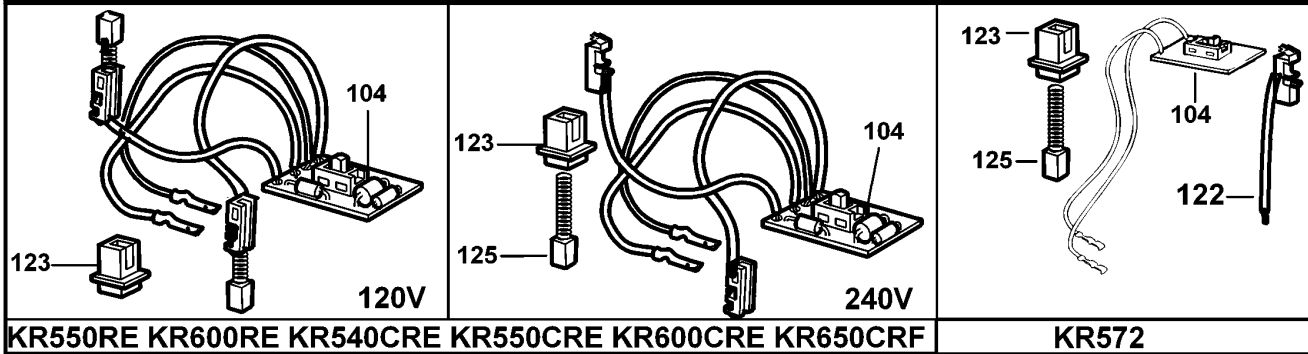

BOHRER

KR650CRF--B

TYPE 2

BOHRER

KR650CRF--B

TYPE 2

Pos. Nr	Ersatzteilnummer	Beschreibung	Preis	Variants
101	1	376912-40	FELD ZSB	
102	1	580813-02	ANKER ZSB	
103	1	374190-09	GEHAEUSEPAAR	
104	1	374217-01	PCB ZSB	
105	1	375127-02	SCHALTER	
106	1	374216-00	GETR.GEH.	
107	1	374189-00	REGLER	
108	1	892261	KUGELLAGER	
109	1	330004-18	KUGELLAGER	
110	1	821986	FEDER	
111	1	377645-00	SPIND.+GETR. ZSB	
112	1	374194-00	WASHER THRUST	
113	1	374193-00	KUGELLAGER	
114	1	580569-00	SPANNBOHRFUTTER	
115	1	812970	LAGERHALTER,GUMMI	
116	1	580198-00	KUGELLAGER	
119	1	330080-03	KABELSATZ (EURO)	QS
119	1	330060-53	KABELSATZ	GB
121	1	805434	SPEZIALSCHRAUBE	
123	2	875735	EINSATZ	
125	2	570544-00	KOHLE + FEDER	
126	1	374218-01	ANTRIEB	
127	1	374188-00	ANTRIEB	
128	1	573030-00	LITZE ROT	
129	1	573030-01	LITZE SCHWARZ	
132	1	770235	SCHUTZ	
133	9	809961	SCHRAUBE	
134	1	000000-00	NICHT MEHR LIEFERBAR	
135	1	807745	KONDENSATOR	
138	1	376555-05	GRIFF ZSB	
139	1	376552-03	KLAMMER	
140	1	813918	SCHRAUBE	
141	1	372814-00	TIEFENSTOP	
145	1	821070	KABELKLEMME	
146	2	821057	SCHRAUBE	

CIRCUIT DIAGRAM

VARIABLE SPEED REVERSING UNITS