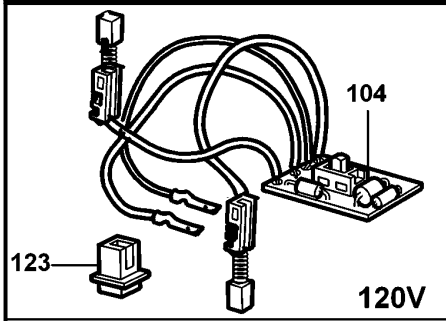

BOHRER

KR600RE---B

TYPE 2

120V

240V

KR550RE KR600RE KR540CRE KR550CRE KR600CRE KR650CRF

KR572

KR550RE KR550CRE KR540CRE
KR600RE KR600CRE KR650CRF

KR572

TYPE 1

TYPE 2

©

BOHRER

KR600RE---B

TYPE 2

Pos. Nr	Ersatzteilnummer	Beschreibung	Preis	Variants
101	1	376912-41	FELD ZSB	B3
101	1	376912-40	FELD ZSB	QS
101	1	376912-40	FELD ZSB	XK
101	1	376912-40	FELD ZSB	CH
101	1	376912-40	FELD ZSB	GB
101	1	376912-40	FELD ZSB	XE
102	1	580813-04	ANKER	B3
102	1	580813-02	ANKER ZSB	QS
102	1	580813-02	ANKER ZSB	XK
102	1	580813-02	ANKER ZSB	CH
102	1	580813-02	ANKER ZSB	GB
102	1	580813-02	ANKER ZSB	XE
103	1	000000-00	NICHT MEHR LIEFERBAR	
104	1	574783-01	PCB	TW
104	1	374217-01	PCB ZSB	QS
104	1	374217-01	PCB ZSB	XK
104	1	374217-01	PCB ZSB	CH
104	1	374217-01	PCB ZSB	GB
104	1	374217-01	PCB ZSB	XE
104	1	374217-02	GRIFF + DECKEL	B3
105	1	375127-02	SCHALTER	QS
105	1	375127-02	SCHALTER	XK
105	1	375127-02	SCHALTER	CH
105	1	375127-02	SCHALTER	GB
105	1	375127-02	SCHALTER	XE
105	1	375127-03	SCHALTER	TW
105	1	375127-03	SCHALTER	B3
106	1	374216-00	GETR.GEH.	
107	1	374189-00	REGLER	
108	1	892261	KUGELLAGER	
109	1	330004-18	KUGELLAGER	
110	1	821986	FEDER	
111	1	377645-00	SPIND.+GETR. ZSB	
112	1	374194-00	WASHER THRUST	
113	1	374193-00	KUGELLAGER	
114	1	330033-23	BOHRFUTTER 13 MM	
115	1	812970	LAGERHALTER,GUMMI	
116	1	580198-00	KUGELLAGER	
119	1	330060-53	KABELSATZ	GB
119	1	330080-05	KABELSATZ	CH
119	1	330080-03	KABELSATZ (EURO)	QS
119	1	330080-03	KABELSATZ (EURO)	XK
119	1	330080-06	KABELSATZ	XE
119	1	808704-12	KABELSATZ	B3
120	1	330034-07	BOHRF.SCHLUESSEL	
121	1	805434	SPEZIALSCHRAUBE	
122	2	914115	KOHLEHALTER	QS
122	2	914115	KOHLEHALTER	CH
122	2	914115	KOHLEHALTER	GB
122	2	914115	KOHLEHALTER	XK
123	2	572462-00	KOHLEKASTEN 115V	B3
123	2	875735	EINSATZ	QS
123	2	875735	EINSATZ	XK
123	2	875735	EINSATZ	CH
123	2	875735	EINSATZ	GB
123	2	875735	EINSATZ	XE
125	2	570544-00	KOHLE + FEDER	QS
125	2	570544-00	KOHLE + FEDER	CH