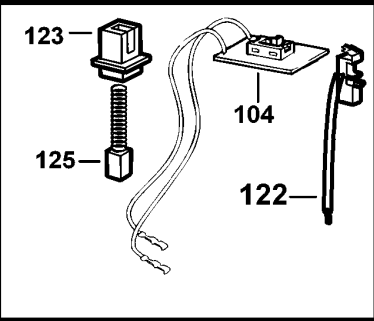

BOHRER

KR600RE---B

TYPE 2

120V

240V

KR550RE KR600RE KR540CRE KR550CRE KR600CRE KR650CRF

KR572

KR550RE KR550CRE KR540CRE
KR600RE KR600CRE KR650CRF

KR572

TYPE 1

TYPE 2

©

BOHRER

KR600RE---B

TYPE 2

Pos. Nr	Ersatzteilnummer	Beschreibung	Preis	Variants
101	1	376912-41	FELD ZSB	B3
101	1	376912-40	FELD ZSB	QS
101	1	376912-40	FELD ZSB	XK
101	1	376912-40	FELD ZSB	CH
101	1	376912-40	FELD ZSB	GB
101	1	376912-40	FELD ZSB	XE
102	1	580813-04	ANKER	B3
102	1	580813-02	ANKER ZSB	QS
102	1	580813-02	ANKER ZSB	XK
102	1	580813-02	ANKER ZSB	CH
102	1	580813-02	ANKER ZSB	GB
102	1	580813-02	ANKER ZSB	XE
103	1	000000-00	NICHT MEHR LIEFERBAR	
104	1	574783-01	PCB	TW
104	1	374217-01	PCB ZSB	QS
104	1	374217-01	PCB ZSB	XK
104	1	374217-01	PCB ZSB	CH
104	1	374217-01	PCB ZSB	GB
104	1	374217-01	PCB ZSB	XE
104	1	374217-02	GRIFF + DECKEL	B3
105	1	375127-02	SCHALTER	QS
105	1	375127-02	SCHALTER	XK
105	1	375127-02	SCHALTER	CH
105	1	375127-02	SCHALTER	GB
105	1	375127-02	SCHALTER	XE
105	1	375127-03	SCHALTER	TW
105	1	375127-03	SCHALTER	B3
106	1	374216-00	GETR.GEH.	
107	1	374189-00	REGLER	
108	1	892261	KUGELLAGER	
109	1	330004-18	KUGELLAGER	
110	1	821986	FEDER	
111	1	377645-00	SPIND.+GETR. ZSB	
112	1	374194-00	WASHER THRUST	
113	1	374193-00	KUGELLAGER	
114	1	330033-23	BOHRFUTTER 13 MM	
115	1	812970	LAGERHALTER,GUMMI	
116	1	580198-00	KUGELLAGER	
119	1	330060-53	KABELSATZ	GB
119	1	330080-05	KABELSATZ	CH
119	1	330080-03	KABELSATZ (EURO)	QS
119	1	330080-03	KABELSATZ (EURO)	XK
119	1	330080-06	KABELSATZ	XE
119	1	808704-12	KABELSATZ	B3
120	1	330034-07	BOHRF.SCHLUESSEL	
121	1	805434	SPEZIALSCHRAUBE	
122	2	914115	KOHLEHALTER	QS
122	2	914115	KOHLEHALTER	CH
122	2	914115	KOHLEHALTER	GB
122	2	914115	KOHLEHALTER	XK
123	2	572462-00	KOHLEKASTEN 115V	B3
123	2	875735	EINSATZ	QS
123	2	875735	EINSATZ	XK
123	2	875735	EINSATZ	CH
123	2	875735	EINSATZ	GB
123	2	875735	EINSATZ	XE
125	2	570544-00	KOHLE + FEDER	QS
125	2	570544-00	KOHLE + FEDER	CH