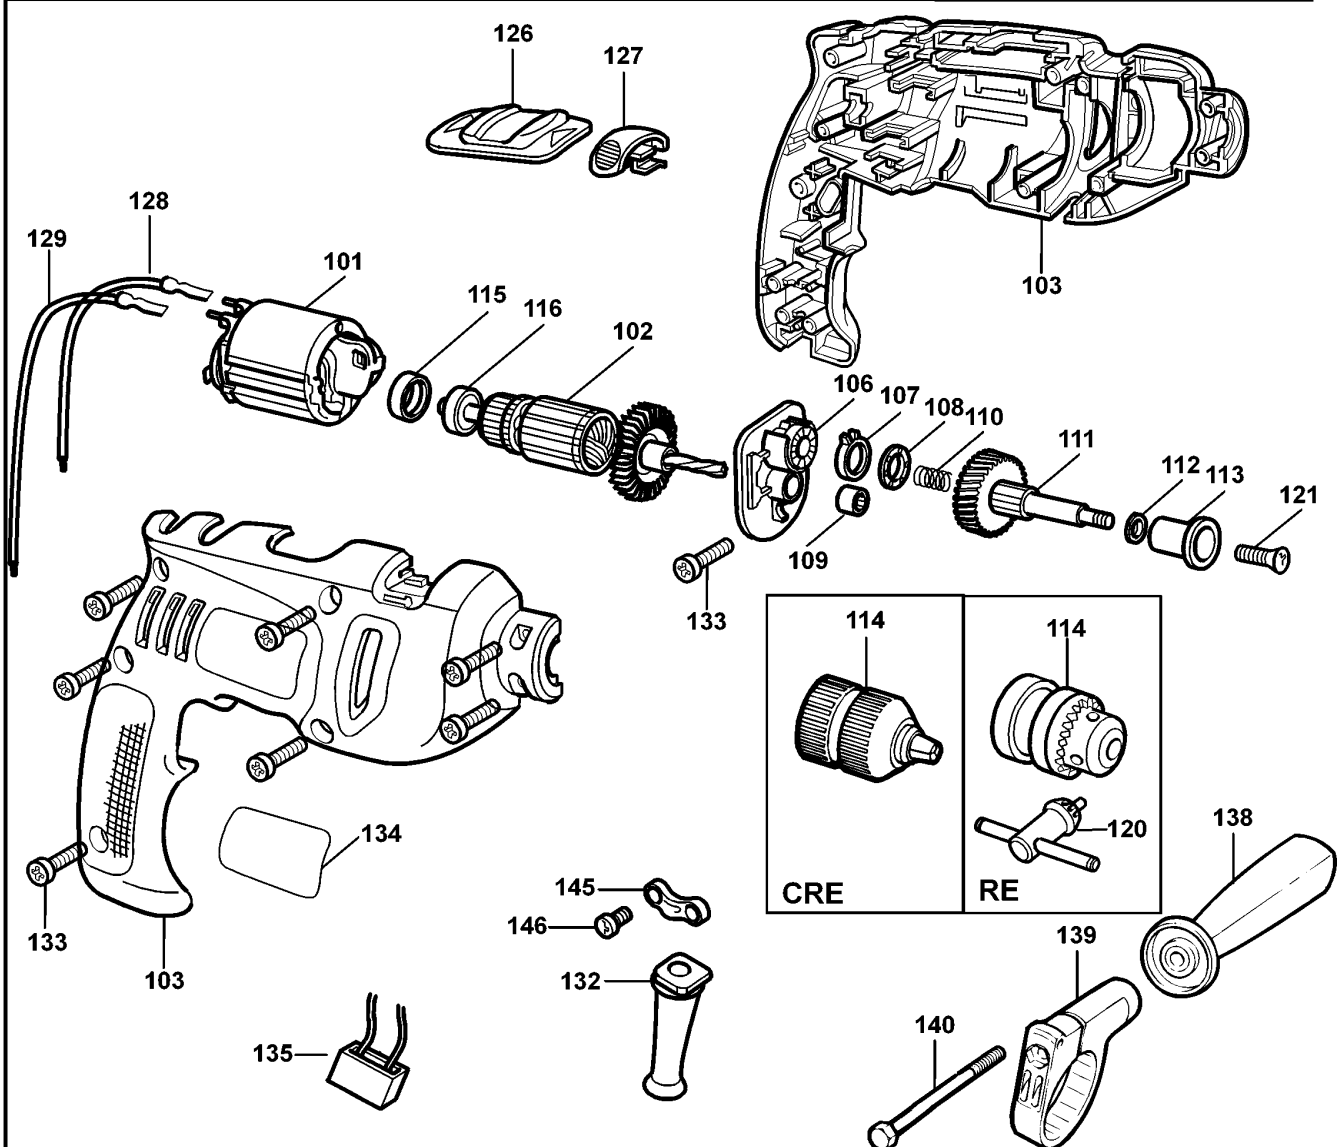

BOHRER

KR600RE---B

TYPE 2

120V

240V

KR550RE KR600RE KR540CRE KR550CRE KR600CRE KR650CRF

KR572

KR550RE KR550CRE KR540CRE
KR600RE KR600CRE KR650CRF

KR572

TYPE 1

TYPE 2

©

BOHRER

KR600RE---B

TYPE 2

Pos. Nr	Ersatzteilnummer	Beschreibung	Preis	Variants
101	1	376912-41	FELD ZSB	B3
101	1	376912-40	FELD ZSB	QS
101	1	376912-40	FELD ZSB	XK
101	1	376912-40	FELD ZSB	CH
101	1	376912-40	FELD ZSB	GB
101	1	376912-40	FELD ZSB	XE
102	1	580813-04	ANKER	B3
102	1	580813-02	ANKER ZSB	QS
102	1	580813-02	ANKER ZSB	XK
102	1	580813-02	ANKER ZSB	CH
102	1	580813-02	ANKER ZSB	GB
102	1	580813-02	ANKER ZSB	XE
103	1	000000-00	NICHT MEHR LIEFERBAR	
104	1	574783-01	PCB	TW
104	1	374217-01	PCB ZSB	QS
104	1	374217-01	PCB ZSB	XK
104	1	374217-01	PCB ZSB	CH
104	1	374217-01	PCB ZSB	GB
104	1	374217-01	PCB ZSB	XE
104	1	374217-02	GRIFF + DECKEL	B3
105	1	375127-02	SCHALTER	QS
105	1	375127-02	SCHALTER	XK
105	1	375127-02	SCHALTER	CH
105	1	375127-02	SCHALTER	GB
105	1	375127-02	SCHALTER	XE
105	1	375127-03	SCHALTER	TW
105	1	375127-03	SCHALTER	B3
106	1	374216-00	GETR.GEH.	
107	1	374189-00	REGLER	
108	1	892261	KUGELLAGER	
109	1	330004-18	KUGELLAGER	
110	1	821986	FEDER	
111	1	377645-00	SPIND.+GETR. ZSB	
112	1	374194-00	WASHER THRUST	
113	1	374193-00	KUGELLAGER	
114	1	330033-23	BOHRFUTTER 13 MM	
115	1	812970	LAGERHALTER,GUMMI	
116	1	580198-00	KUGELLAGER	
119	1	330060-53	KABELSATZ	GB
119	1	330080-05	KABELSATZ	CH
119	1	330080-03	KABELSATZ (EURO)	QS
119	1	330080-03	KABELSATZ (EURO)	XK
119	1	330080-06	KABELSATZ	XE
119	1	808704-12	KABELSATZ	B3
120	1	330034-07	BOHRF.SCHLUESSEL	
121	1	805434	SPEZIALSCHRAUBE	
122	2	914115	KOHLEHALTER	QS
122	2	914115	KOHLEHALTER	CH
122	2	914115	KOHLEHALTER	GB
122	2	914115	KOHLEHALTER	XK
123	2	572462-00	KOHLEKASTEN 115V	B3
123	2	875735	EINSATZ	QS
123	2	875735	EINSATZ	XK
123	2	875735	EINSATZ	CH
123	2	875735	EINSATZ	GB
123	2	875735	EINSATZ	XE
125	2	570544-00	KOHLE + FEDER	QS
125	2	570544-00	KOHLE + FEDER	CH