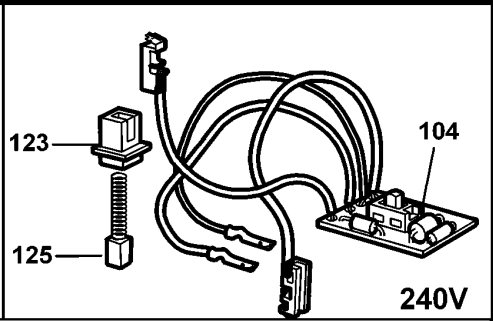

BOHRER

KR600RE---B

TYPE 2

120V

240V

KR550RE KR600RE KR540CRE KR550CRE KR600CRE KR650CRF

KR572

KR550RE KR550CRE KR540CRE
KR600RE KR600CRE KR650CRF

KR572

TYPE 1

TYPE 2

©

BOHRER

KR600RE---B

TYPE 2

Pos. Nr	Ersatzteilnummer	Beschreibung	Preis	Variants
101	1	376912-41	FELD ZSB	B3
101	1	376912-40	FELD ZSB	QS
101	1	376912-40	FELD ZSB	XK
101	1	376912-40	FELD ZSB	CH
101	1	376912-40	FELD ZSB	GB
101	1	376912-40	FELD ZSB	XE
102	1	580813-04	ANKER	B3
102	1	580813-02	ANKER ZSB	QS
102	1	580813-02	ANKER ZSB	XK
102	1	580813-02	ANKER ZSB	CH
102	1	580813-02	ANKER ZSB	GB
102	1	580813-02	ANKER ZSB	XE
103	1	000000-00	NICHT MEHR LIEFERBAR	
104	1	574783-01	PCB	TW
104	1	374217-01	PCB ZSB	QS
104	1	374217-01	PCB ZSB	XK
104	1	374217-01	PCB ZSB	CH
104	1	374217-01	PCB ZSB	GB
104	1	374217-01	PCB ZSB	XE
104	1	374217-02	GRIFF + DECKEL	B3
105	1	375127-02	SCHALTER	QS
105	1	375127-02	SCHALTER	XK
105	1	375127-02	SCHALTER	CH
105	1	375127-02	SCHALTER	GB
105	1	375127-02	SCHALTER	XE
105	1	375127-03	SCHALTER	TW
105	1	375127-03	SCHALTER	B3
106	1	374216-00	GETR.GEH.	
107	1	374189-00	REGLER	
108	1	892261	KUGELLAGER	
109	1	330004-18	KUGELLAGER	
110	1	821986	FEDER	
111	1	377645-00	SPIND.+GETR. ZSB	
112	1	374194-00	WASHER THRUST	
113	1	374193-00	KUGELLAGER	
114	1	330033-23	BOHRFUTTER 13 MM	
115	1	812970	LAGERHALTER,GUMMI	
116	1	580198-00	KUGELLAGER	
119	1	330060-53	KABELSATZ	GB
119	1	330080-05	KABELSATZ	CH
119	1	330080-03	KABELSATZ (EURO)	QS
119	1	330080-03	KABELSATZ (EURO)	XK
119	1	330080-06	KABELSATZ	XE
119	1	808704-12	KABELSATZ	B3
120	1	330034-07	BOHRF.SCHLUESSEL	
121	1	805434	SPEZIALSCHRAUBE	
122	2	914115	KOHLEHALTER	QS
122	2	914115	KOHLEHALTER	CH
122	2	914115	KOHLEHALTER	GB
122	2	914115	KOHLEHALTER	XK
123	2	572462-00	KOHLEKASTEN 115V	B3
123	2	875735	EINSATZ	QS
123	2	875735	EINSATZ	XK
123	2	875735	EINSATZ	CH
123	2	875735	EINSATZ	GB
123	2	875735	EINSATZ	XE
125	2	570544-00	KOHLE + FEDER	QS
125	2	570544-00	KOHLE + FEDER	CH