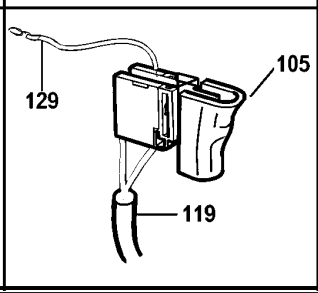

BOHRER

KR600RE---B

TYPE 2

120V

240V

KR550RE KR600RE KR540CRE KR550CRE KR600CRE KR650CRF

KR572

KR550RE KR550CRE KR540CRE
KR600RE KR600CRE KR650CRF

KR572

TYPE 1

TYPE 2

©

BOHRER

KR600RE---B

TYPE 2

Pos. Nr	Ersatzteilnummer	Beschreibung	Preis	Variants
101	1	376912-41	FELD ZSB	B3
101	1	376912-40	FELD ZSB	QS
101	1	376912-40	FELD ZSB	XK
101	1	376912-40	FELD ZSB	CH
101	1	376912-40	FELD ZSB	GB
101	1	376912-40	FELD ZSB	XE
102	1	580813-04	ANKER	B3
102	1	580813-02	ANKER ZSB	QS
102	1	580813-02	ANKER ZSB	XK
102	1	580813-02	ANKER ZSB	CH
102	1	580813-02	ANKER ZSB	GB
102	1	580813-02	ANKER ZSB	XE
103	1	000000-00	NICHT MEHR LIEFERBAR	
104	1	574783-01	PCB	TW
104	1	374217-01	PCB ZSB	QS
104	1	374217-01	PCB ZSB	XK
104	1	374217-01	PCB ZSB	CH
104	1	374217-01	PCB ZSB	GB
104	1	374217-01	PCB ZSB	XE
104	1	374217-02	GRIFF + DECKEL	B3
105	1	375127-02	SCHALTER	QS
105	1	375127-02	SCHALTER	XK
105	1	375127-02	SCHALTER	CH
105	1	375127-02	SCHALTER	GB
105	1	375127-02	SCHALTER	XE
105	1	375127-03	SCHALTER	TW
105	1	375127-03	SCHALTER	B3
106	1	374216-00	GETR.GEH.	
107	1	374189-00	REGLER	
108	1	892261	KUGELLAGER	
109	1	330004-18	KUGELLAGER	
110	1	821986	FEDER	
111	1	377645-00	SPIND.+GETR. ZSB	
112	1	374194-00	WASHER THRUST	
113	1	374193-00	KUGELLAGER	
114	1	330033-23	BOHRFUTTER 13 MM	
115	1	812970	LAGERHALTER,GUMMI	
116	1	580198-00	KUGELLAGER	
119	1	330060-53	KABELSATZ	GB
119	1	330080-05	KABELSATZ	CH
119	1	330080-03	KABELSATZ (EURO)	QS
119	1	330080-03	KABELSATZ (EURO)	XK
119	1	330080-06	KABELSATZ	XE
119	1	808704-12	KABELSATZ	B3
120	1	330034-07	BOHRF.SCHLUESSEL	
121	1	805434	SPEZIALSCHRAUBE	
122	2	914115	KOHLEHALTER	QS
122	2	914115	KOHLEHALTER	CH
122	2	914115	KOHLEHALTER	GB
122	2	914115	KOHLEHALTER	XK
123	2	572462-00	KOHLEKASTEN 115V	B3
123	2	875735	EINSATZ	QS
123	2	875735	EINSATZ	XK
123	2	875735	EINSATZ	CH
123	2	875735	EINSATZ	GB
123	2	875735	EINSATZ	XE
125	2	570544-00	KOHLE + FEDER	QS
125	2	570544-00	KOHLE + FEDER	CH