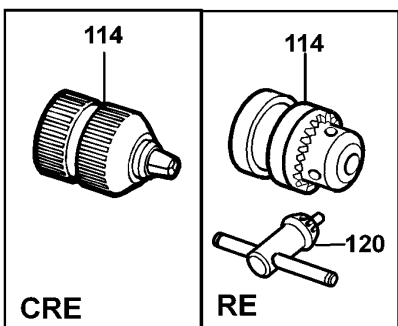

BOHRER

KR600RE---B

TYPE 2

120V

240V

KR550RE KR600RE KR540CRE KR550CRE KR600CRE KR650CRF

KR572

KR550RE KR550CRE KR540CRE
KR600RE KR600CRE KR650CRF

KR572

TYPE 1

TYPE 2

©

BOHRER

KR600RE---B

TYPE 2

Pos. Nr	Ersatzteilnummer	Beschreibung	Preis	Variants
101	1	376912-41	FELD ZSB	B3
101	1	376912-40	FELD ZSB	QS
101	1	376912-40	FELD ZSB	XK
101	1	376912-40	FELD ZSB	CH
101	1	376912-40	FELD ZSB	GB
101	1	376912-40	FELD ZSB	XE
102	1	580813-04	ANKER	B3
102	1	580813-02	ANKER ZSB	QS
102	1	580813-02	ANKER ZSB	XK
102	1	580813-02	ANKER ZSB	CH
102	1	580813-02	ANKER ZSB	GB
102	1	580813-02	ANKER ZSB	XE
103	1	000000-00	NICHT MEHR LIEFERBAR	
104	1	574783-01	PCB	TW
104	1	374217-01	PCB ZSB	QS
104	1	374217-01	PCB ZSB	XK
104	1	374217-01	PCB ZSB	CH
104	1	374217-01	PCB ZSB	GB
104	1	374217-01	PCB ZSB	XE
104	1	374217-02	GRIFF + DECKEL	B3
105	1	375127-02	SCHALTER	QS
105	1	375127-02	SCHALTER	XK
105	1	375127-02	SCHALTER	CH
105	1	375127-02	SCHALTER	GB
105	1	375127-02	SCHALTER	XE
105	1	375127-03	SCHALTER	TW
105	1	375127-03	SCHALTER	B3
106	1	374216-00	GETR.GEH.	
107	1	374189-00	REGLER	
108	1	892261	KUGELLAGER	
109	1	330004-18	KUGELLAGER	
110	1	821986	FEDER	
111	1	377645-00	SPIND.+GETR. ZSB	
112	1	374194-00	WASHER THRUST	
113	1	374193-00	KUGELLAGER	
114	1	330033-23	BOHRFUTTER 13 MM	
115	1	812970	LAGERHALTER,GUMMI	
116	1	580198-00	KUGELLAGER	
119	1	330060-53	KABELSATZ	GB
119	1	330080-05	KABELSATZ	CH
119	1	330080-03	KABELSATZ (EURO)	QS
119	1	330080-03	KABELSATZ (EURO)	XK
119	1	330080-06	KABELSATZ	XE
119	1	808704-12	KABELSATZ	B3
120	1	330034-07	BOHRF.SCHLUESSEL	
121	1	805434	SPEZIALSCHRAUBE	
122	2	914115	KOHLEHALTER	QS
122	2	914115	KOHLEHALTER	CH
122	2	914115	KOHLEHALTER	GB
122	2	914115	KOHLEHALTER	XK
123	2	572462-00	KOHLEKASTEN 115V	B3
123	2	875735	EINSATZ	QS
123	2	875735	EINSATZ	XK
123	2	875735	EINSATZ	CH
123	2	875735	EINSATZ	GB
123	2	875735	EINSATZ	XE
125	2	570544-00	KOHLE + FEDER	QS
125	2	570544-00	KOHLE + FEDER	CH