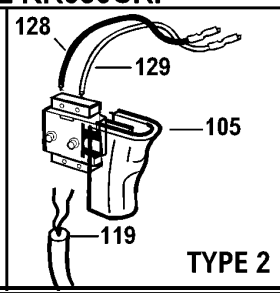

BOHRER

KR600RE---B

TYPE 2

120V

240V

KR550RE KR600RE KR540CRE KR550CRE KR600CRE KR650CRF

KR572

KR550RE KR550CRE KR540CRE
KR600RE KR600CRE KR650CRF

KR572

TYPE 1

TYPE 2

©

BOHRER

KR600RE---B

TYPE 2

Pos. Nr	Ersatzteilnummer	Beschreibung	Preis	Variants
101	1	376912-41	FELD ZSB	B3
101	1	376912-40	FELD ZSB	QS
101	1	376912-40	FELD ZSB	XK
101	1	376912-40	FELD ZSB	CH
101	1	376912-40	FELD ZSB	GB
101	1	376912-40	FELD ZSB	XE
102	1	580813-04	ANKER	B3
102	1	580813-02	ANKER ZSB	QS
102	1	580813-02	ANKER ZSB	XK
102	1	580813-02	ANKER ZSB	CH
102	1	580813-02	ANKER ZSB	GB
102	1	580813-02	ANKER ZSB	XE
103	1	000000-00	NICHT MEHR LIEFERBAR	
104	1	574783-01	PCB	TW
104	1	374217-01	PCB ZSB	QS
104	1	374217-01	PCB ZSB	XK
104	1	374217-01	PCB ZSB	CH
104	1	374217-01	PCB ZSB	GB
104	1	374217-01	PCB ZSB	XE
104	1	374217-02	GRIFF + DECKEL	B3
105	1	375127-02	SCHALTER	QS
105	1	375127-02	SCHALTER	XK
105	1	375127-02	SCHALTER	CH
105	1	375127-02	SCHALTER	GB
105	1	375127-02	SCHALTER	XE
105	1	375127-03	SCHALTER	TW
105	1	375127-03	SCHALTER	B3
106	1	374216-00	GETR.GEH.	
107	1	374189-00	REGLER	
108	1	892261	KUGELLAGER	
109	1	330004-18	KUGELLAGER	
110	1	821986	FEDER	
111	1	377645-00	SPIND.+GETR. ZSB	
112	1	374194-00	WASHER THRUST	
113	1	374193-00	KUGELLAGER	
114	1	330033-23	BOHRFUTTER 13 MM	
115	1	812970	LAGERHALTER,GUMMI	
116	1	580198-00	KUGELLAGER	
119	1	330060-53	KABELSATZ	GB
119	1	330080-05	KABELSATZ	CH
119	1	330080-03	KABELSATZ (EURO)	QS
119	1	330080-03	KABELSATZ (EURO)	XK
119	1	330080-06	KABELSATZ	XE
119	1	808704-12	KABELSATZ	B3
120	1	330034-07	BOHRF.SCHLUESSEL	
121	1	805434	SPEZIALSCHRAUBE	
122	2	914115	KOHLEHALTER	QS
122	2	914115	KOHLEHALTER	CH
122	2	914115	KOHLEHALTER	GB
122	2	914115	KOHLEHALTER	XK
123	2	572462-00	KOHLEKASTEN 115V	B3
123	2	875735	EINSATZ	QS
123	2	875735	EINSATZ	XK
123	2	875735	EINSATZ	CH
123	2	875735	EINSATZ	GB
123	2	875735	EINSATZ	XE
125	2	570544-00	KOHLE + FEDER	QS
125	2	570544-00	KOHLE + FEDER	CH