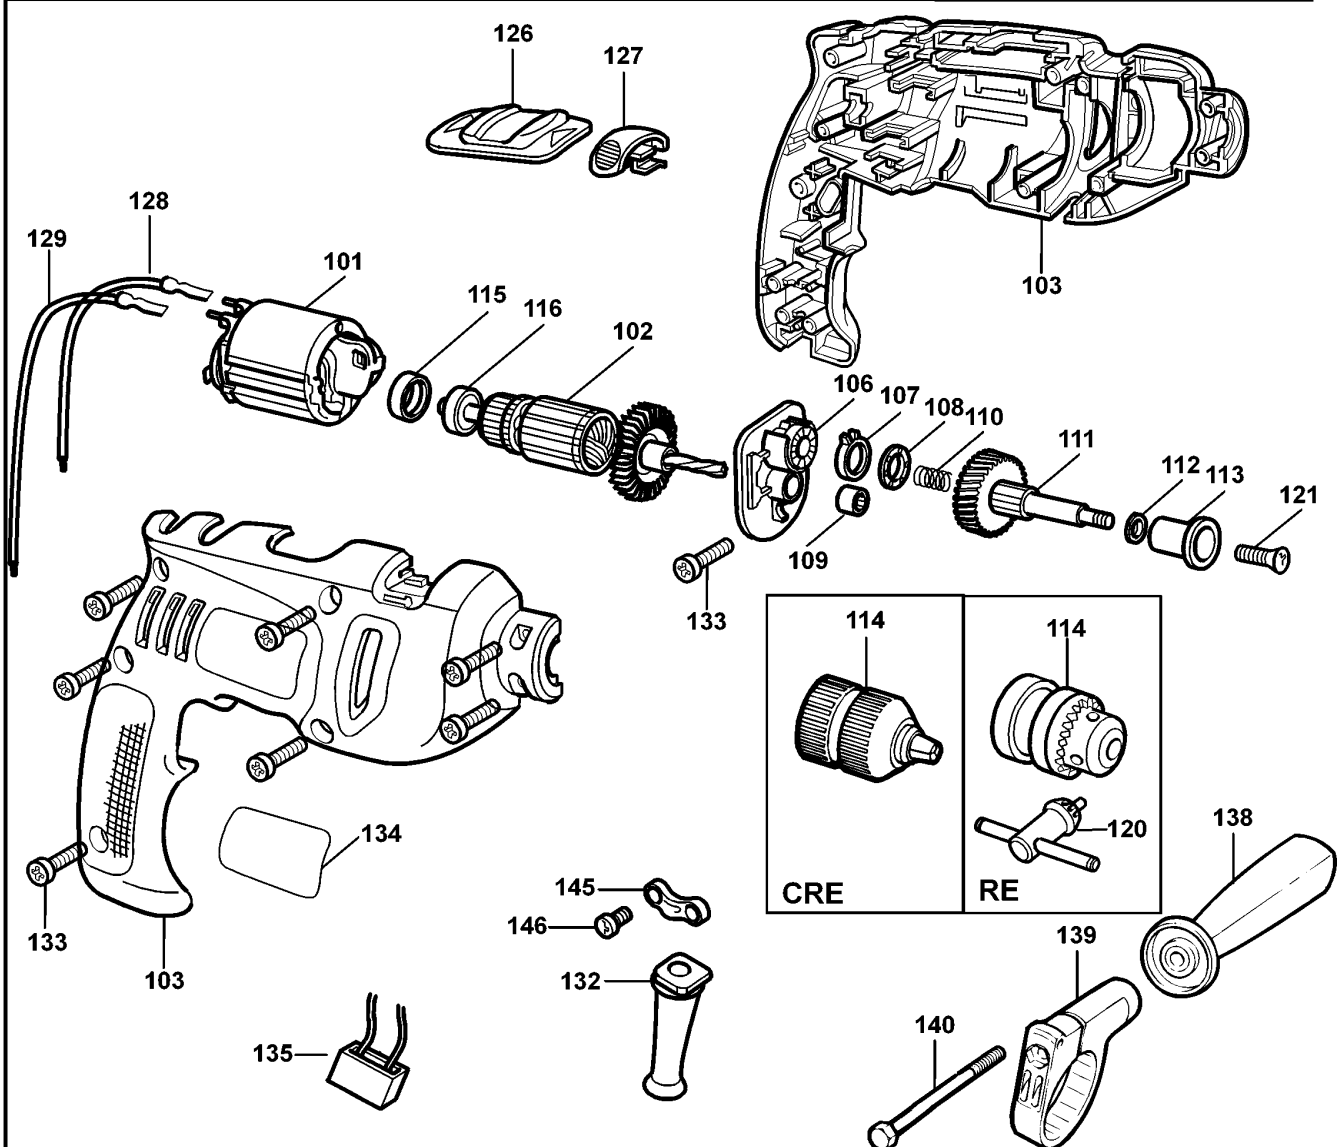

KR550RE KR600RE KR540CRE KR550CRE KR600CRE KR650CRF

KR572

KR550RE KR550CRE KR540CRE
KR600RE KR600CRE KR650CRF

KR572

BOHRER

KR600CRE--A

TYPE 1

Pos. Nr	Ersatzteilnummer	Beschreibung	Preis	Variants	
101	1	376912-40	FELD ZSB		SE
101	1	376912-40	FELD ZSB		XK
101	1	376912-40	FELD ZSB		NL
101	1	376912-40	FELD ZSB		NO
101	1	376912-40	FELD ZSB		PT
101	1	376912-40	FELD ZSB		GR
101	1	376912-40	FELD ZSB		IT
101	1	376912-40	FELD ZSB		LU
101	1	376912-40	FELD ZSB		FI
101	1	376912-40	FELD ZSB		FR
101	1	376912-40	FELD ZSB		GB
101	1	376912-40	FELD ZSB		DE
101	1	376912-40	FELD ZSB		DK
101	1	376912-40	FELD ZSB		ES
101	1	376912-40	FELD ZSB		AT
101	1	376912-40	FELD ZSB		BE
101	1	376912-40	FELD ZSB		CH
101	1	376912-41	FELD ZSB		TW
102	1	580813-02	ANKER ZSB		PT
102	1	580813-02	ANKER ZSB		SE
102	1	580813-02	ANKER ZSB		XK
102	1	580813-02	ANKER ZSB		LU
102	1	580813-02	ANKER ZSB		NL
102	1	580813-02	ANKER ZSB		NO
102	1	580813-02	ANKER ZSB		GB
102	1	580813-02	ANKER ZSB		GR
102	1	580813-02	ANKER ZSB		IT
102	1	580813-02	ANKER ZSB		ES
102	1	580813-02	ANKER ZSB		FI
102	1	580813-02	ANKER ZSB		FR
102	1	580813-02	ANKER ZSB		CH
102	1	580813-02	ANKER ZSB		DE
102	1	580813-02	ANKER ZSB		DK
102	1	580813-02	ANKER ZSB		AT
102	1	580813-02	ANKER ZSB		BE
102	1	580813-04	ANKER		TW
103	1	000000-00	NICHT MEHR LIEFERBAR		SE
103	1	000000-00	NICHT MEHR LIEFERBAR		XK
103	1	000000-00	NICHT MEHR LIEFERBAR		NL
103	1	000000-00	NICHT MEHR LIEFERBAR		NO
103	1	000000-00	NICHT MEHR LIEFERBAR		PT
103	1	000000-00	NICHT MEHR LIEFERBAR		GR
103	1	000000-00	NICHT MEHR LIEFERBAR		IT
103	1	000000-00	NICHT MEHR LIEFERBAR		LU
103	1	000000-00	NICHT MEHR LIEFERBAR		FI
103	1	000000-00	NICHT MEHR LIEFERBAR		FR
103	1	000000-00	NICHT MEHR LIEFERBAR		GB
103	1	000000-00	NICHT MEHR LIEFERBAR		DE
103	1	000000-00	NICHT MEHR LIEFERBAR		DK
103	1	000000-00	NICHT MEHR LIEFERBAR		ES
103	1	000000-00	NICHT MEHR LIEFERBAR		AT
103	1	000000-00	NICHT MEHR LIEFERBAR		BE
103	1	000000-00	NICHT MEHR LIEFERBAR		CH
103	1	000000-00	NICHT MEHR LIEFERBAR		TW
104	1	374217-02	GRIFF + DECKEL		TW
104	1	374217-01	PCB ZSB		XK
104	1	374217-01	PCB ZSB		NO
104	1	374217-01	PCB ZSB		PT