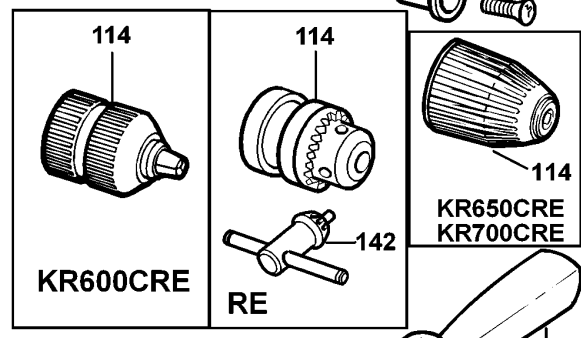

BOHRER

KR580CRE--E

TYPE 5

©

BOHRER

KR580CRE--E

TYPE 5

Pos. Nr	Ersatzteilnummer	Beschreibung	Preis	Variants
101	1	376912-40	FELD ZSB	
102	1	580813-02	ANKER ZSB	
103	1	374250-12	GEHAEUSEPAAR	
104	1	374217-01	PCB ZSB	
105	1	375127-02	SCHALTER	
106	1	374216-01	GETR.GEH.	
107	1	374189-00	REGLER	
108	1	892261	KUGELLAGER	
109	1	330004-18	KUGELLAGER	
110	1	821986	FEDER	
111	1	579634-05	SPIND.+GETR. ZSB	
112	1	374194-00	WASHER THRUST	
113	1	374193-00	KUGELLAGER	
114	1	368946-03	SPANNBOHRFUTTER	
116	1	812970	LAGERHALTER,GUMMI	
117	1	580198-00	KUGELLAGER	
118	1	821070	KABELKLEMME	
119	1	330060-53	KABELSATZ	GB
119	1	330080-05	KABELSATZ	BR
119	1	330080-05	KABELSATZ	CH
119	1	330080-05	KABELSATZ	CL
119	1	330080-03	KABELSATZ (EURO)	QS
120	1	770236	SCHUTZ	
122	1	374218-01	ANTRIEB	
123	1	374226-00	ANTRIEB	
124	1	374270-01	KNOPF ZSB	
125	1	748158	FEDER	
127	2	875735	EINSATZ	
129	2	570544-00	KOHLE + FEDER	
130	11	809961	SCHRAUBE	
131	1	579627-00	TYPENSCHILD	
132	1	807745	KONDENSATOR	
133	1	573030-00	LITZE ROT	
134	1	573030-01	LITZE SCHWARZ	
135	1	805434	SPEZIALSCHRAUBE	RE
135	1	805434	SPEZIALSCHRAUBE	CRE
136	2	821057	SCHRAUBE	
138	1	376555-05	GRIFF ZSB	
139	1	376552-03	KLAMMER	
140	1	813918	SCHRAUBE	
141	1	372814-00	TIEFENSTOP	
143	1	570593-00	HALTERUNG	