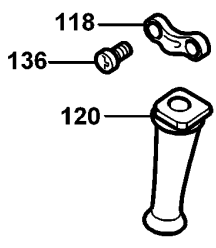

BOHRER

KR580CRE--E

TYPE 5

©

BOHRER

KR580CRE--E

TYPE 5

Pos. Nr	Ersatzteilnummer	Beschreibung	Preis	Variants
101	1	376912-40	FELD ZSB	
102	1	580813-02	ANKER ZSB	
103	1	374250-12	GEHAEUSEPAAR	
104	1	374217-01	PCB ZSB	
105	1	375127-02	SCHALTER	
106	1	374216-01	GETR.GEH.	
107	1	374189-00	REGLER	
108	1	892261	KUGELLAGER	
109	1	330004-18	KUGELLAGER	
110	1	821986	FEDER	
111	1	579634-05	SPIND.+GETR. ZSB	
112	1	374194-00	WASHER THRUST	
113	1	374193-00	KUGELLAGER	
114	1	368946-03	SPANNBOHRFUTTER	
116	1	812970	LAGERHALTER,GUMMI	
117	1	580198-00	KUGELLAGER	
118	1	821070	KABELKLEMME	
119	1	330060-53	KABELSATZ	GB
119	1	330080-05	KABELSATZ	BR
119	1	330080-05	KABELSATZ	CH
119	1	330080-05	KABELSATZ	CL
119	1	330080-03	KABELSATZ (EURO)	QS
120	1	770236	SCHUTZ	
122	1	374218-01	ANTRIEB	
123	1	374226-00	ANTRIEB	
124	1	374270-01	KNOPF ZSB	
125	1	748158	FEDER	
127	2	875735	EINSATZ	
129	2	570544-00	KOHLE + FEDER	
130	11	809961	SCHRAUBE	
131	1	579627-00	TYPENSCHILD	
132	1	807745	KONDENSATOR	
133	1	573030-00	LITZE ROT	
134	1	573030-01	LITZE SCHWARZ	
135	1	805434	SPEZIALSCHRAUBE	RE
135	1	805434	SPEZIALSCHRAUBE	CRE
136	2	821057	SCHRAUBE	
138	1	376555-05	GRIFF ZSB	
139	1	376552-03	KLAMMER	
140	1	813918	SCHRAUBE	
141	1	372814-00	TIEFENSTOP	
143	1	570593-00	HALTERUNG	