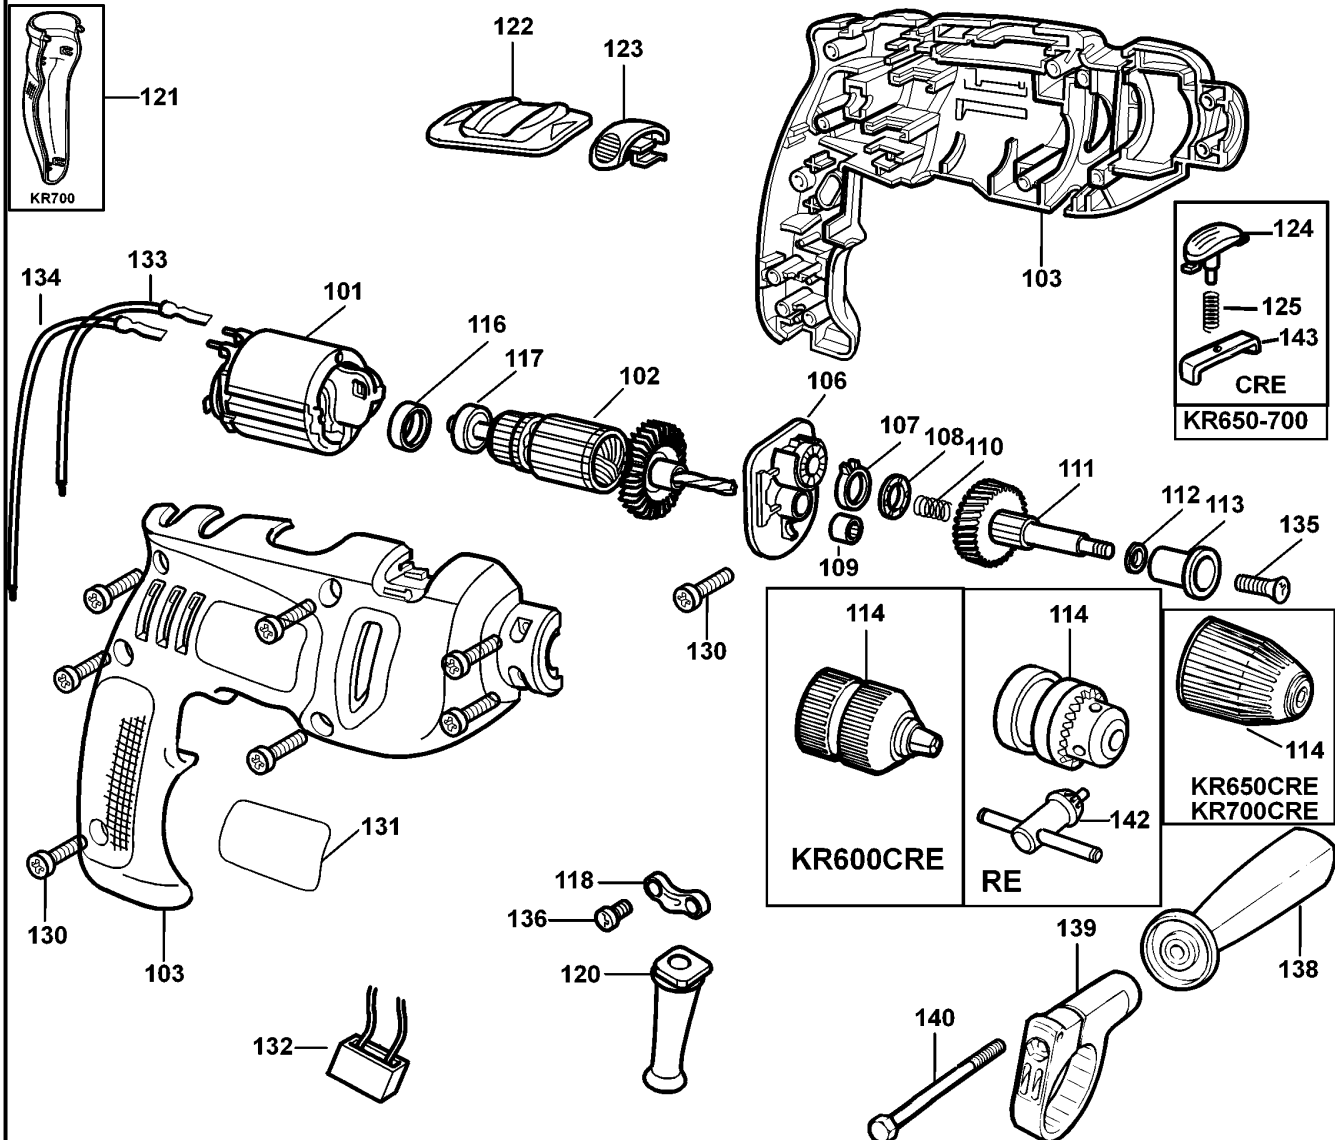

BOHRER

KR572-----B

TYPE 4

BOHRER

KR572-----B

TYPE 4

Pos. Nr	Ersatzteilnummer	Beschreibung	Preis	Variants
101	1	576374-12	FELD ZSB	
102	1	580813-02	ANKER ZSB	
103	1	374190-10	GEHAEUSEPAAR	AE
104	1	375506-03	PCB	B1
104	1	375506-03	PCB	B4
104	1	375506-03	PCB	XD
105	1	375157-02	SCHALTER	
106	1	374216-01	GETR.GEH.	
107	1	374189-00	REGLER	
108	1	892261	KUGELLAGER	
109	1	330004-18	KUGELLAGER	
110	1	821986	FEDER	
111	1	377645-00	SPIND.+GETR. ZSB	
112	1	374194-00	WASHER THRUST	
113	1	374193-00	KUGELLAGER	
114	1	330033-23	BOHRFUTTER 13 MM	
116	1	812970	LAGERHALTER,GUMMI	
117	1	580198-00	KUGELLAGER	
118	1	329301-00	KABELKLEMME	
119	1	330080-03	KABELSATZ (EURO)	B1
119	1	330080-03	KABELSATZ (EURO)	B4
119	1	330080-03	KABELSATZ (EURO)	XD
120	1	770236	SCHUTZ	
122	1	374218-03	ANTRIEB	
123	1	374188-00	ANTRIEB	
127	2	875735	EINSATZ	
129	2	570544-00	KOHLE + FEDER	
130	9	809961	SCHRAUBE	
131	1	579627-00	TYPENSCHILD	
132	1	793189-02	KONDENSATOR	
134	1	573030-01	LITZE SCHWARZ	
135	1	805434	SPEZIALSCHRAUBE	
136	2	370748	SCHRAUBE	
138	1	376555-05	GRIFF ZSB	
139	1	376552-03	KLAMMER	
140	1	813918	SCHRAUBE	
141	1	372814-00	TIEFENSTOP	
142	1	330034-07	BOHRF.SCHLUESSEL	
144	2	877898	KOHLEHALTER	