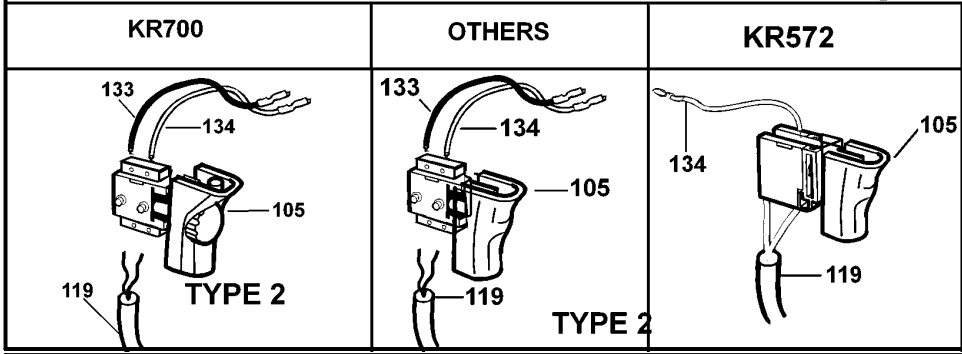

BOHRER

KR572-----B

TYPE 4

BOHRER

KR572-----B

TYPE 4

Pos. Nr	Ersatzteilnummer	Beschreibung	Preis	Variants
101	1	576374-12	FELD ZSB	
102	1	580813-02	ANKER ZSB	
103	1	374190-10	GEHAEUSEPAAR	AE
104	1	375506-03	PCB	B1
104	1	375506-03	PCB	B4
104	1	375506-03	PCB	XD
105	1	375157-02	SCHALTER	
106	1	374216-01	GETR.GEH.	
107	1	374189-00	REGLER	
108	1	892261	KUGELLAGER	
109	1	330004-18	KUGELLAGER	
110	1	821986	FEDER	
111	1	377645-00	SPIND.+GETR. ZSB	
112	1	374194-00	WASHER THRUST	
113	1	374193-00	KUGELLAGER	
114	1	330033-23	BOHRFUTTER 13 MM	
116	1	812970	LAGERHALTER,GUMMI	
117	1	580198-00	KUGELLAGER	
118	1	329301-00	KABELKLEMME	
119	1	330080-03	KABELSATZ (EURO)	B1
119	1	330080-03	KABELSATZ (EURO)	B4
119	1	330080-03	KABELSATZ (EURO)	XD
120	1	770236	SCHUTZ	
122	1	374218-03	ANTRIEB	
123	1	374188-00	ANTRIEB	
127	2	875735	EINSATZ	
129	2	570544-00	KOHLE + FEDER	
130	9	809961	SCHRAUBE	
131	1	579627-00	TYPENSCHILD	
132	1	793189-02	KONDENSATOR	
134	1	573030-01	LITZE SCHWARZ	
135	1	805434	SPEZIALSCHRAUBE	
136	2	370748	SCHRAUBE	
138	1	376555-05	GRIFF ZSB	
139	1	376552-03	KLAMMER	
140	1	813918	SCHRAUBE	
141	1	372814-00	TIEFENSTOP	
142	1	330034-07	BOHRF.SCHLUESSEL	
144	2	877898	KOHLEHALTER	