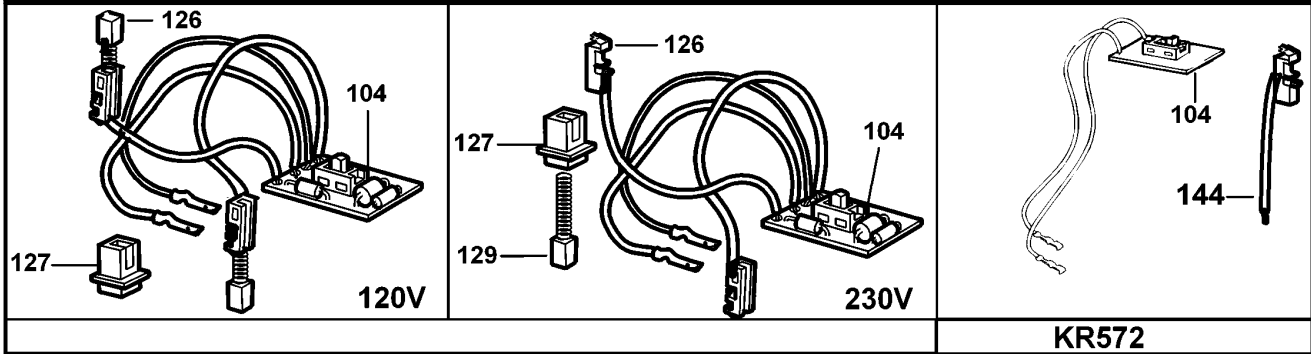

BOHRER

KR572-----B

TYPE 4

BOHRER

KR572-----B

TYPE 4

Pos. Nr	Ersatzteilnummer	Beschreibung	Preis	Variants
101	1	576374-12	FELD ZSB	
102	1	580813-02	ANKER ZSB	
103	1	374190-10	GEHAEUSEPAAR	AE
104	1	375506-03	PCB	B1
104	1	375506-03	PCB	B4
104	1	375506-03	PCB	XD
105	1	375157-02	SCHALTER	
106	1	374216-01	GETR.GEH.	
107	1	374189-00	REGLER	
108	1	892261	KUGELLAGER	
109	1	330004-18	KUGELLAGER	
110	1	821986	FEDER	
111	1	377645-00	SPIND.+GETR. ZSB	
112	1	374194-00	WASHER THRUST	
113	1	374193-00	KUGELLAGER	
114	1	330033-23	BOHRFUTTER 13 MM	
116	1	812970	LAGERHALTER,GUMMI	
117	1	580198-00	KUGELLAGER	
118	1	329301-00	KABELKLEMME	
119	1	330080-03	KABELSATZ (EURO)	B1
119	1	330080-03	KABELSATZ (EURO)	B4
119	1	330080-03	KABELSATZ (EURO)	XD
120	1	770236	SCHUTZ	
122	1	374218-03	ANTRIEB	
123	1	374188-00	ANTRIEB	
127	2	875735	EINSATZ	
129	2	570544-00	KOHLE + FEDER	
130	9	809961	SCHRAUBE	
131	1	579627-00	TYPENSCHILD	
132	1	793189-02	KONDENSATOR	
134	1	573030-01	LITZE SCHWARZ	
135	1	805434	SPEZIALSCHRAUBE	
136	2	370748	SCHRAUBE	
138	1	376555-05	GRIFF ZSB	
139	1	376552-03	KLAMMER	
140	1	813918	SCHRAUBE	
141	1	372814-00	TIEFENSTOP	
142	1	330034-07	BOHRF.SCHLUESSEL	
144	2	877898	KOHLEHALTER	