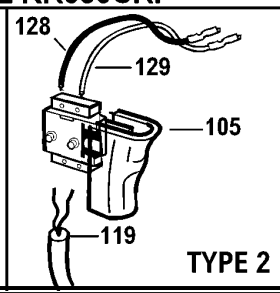

BOHRER

KR572-----A

TYPE 1

120V

240V

KR550RE KR600RE KR540CRE KR550CRE KR600CRE KR650CRF

KR572

KR550RE KR550CRE KR540CRE
KR600RE KR600CRE KR650CRF

KR572

TYPE 1

TYPE 2

©

BOHRER

KR572-----A

TYPE 1

Pos. Nr	Ersatzteilnummer	Beschreibung	Preis	Variants
101	1	376912-40	FELD ZSB	
102	1	580813-02	ANKER ZSB	
103	1	000000-00	NICHT MEHR LIEFERBAR	B1
103	1	000000-00	NICHT MEHR LIEFERBAR	B4
103	1	000000-00	NICHT MEHR LIEFERBAR	XD
104	1	375506-03	PCB	B1
104	1	375506-03	PCB	B4
104	1	375506-03	PCB	XD
105	1	375157-02	SCHALTER	B1
105	1	375157-02	SCHALTER	B4
105	1	375157-02	SCHALTER	XD
106	1	374216-00	GETR.GEH.	
107	1	374189-00	REGLER	
108	1	892261	KUGELLAGER	
109	1	330004-18	KUGELLAGER	
110	1	821986	FEDER	
111	1	377645-00	SPIND.+GETR. ZSB	
112	1	374194-00	WASHER THRUST	
113	1	374193-00	KUGELLAGER	
114	1	330033-23	BOHRFUTTER 13 MM	
115	1	812970	LAGERHALTER,GUMMI	
116	1	580198-00	KUGELLAGER	
119	1	330080-03	KABELSATZ (EURO)	B1
119	1	330080-03	KABELSATZ (EURO)	B4
119	1	330080-03	KABELSATZ (EURO)	XD
120	1	330034-07	BOHRF.SCHLUESSEL	
121	1	805434	SPEZIALSCHRAUBE	
122	2	877898	KOHLEHALTER	
123	2	875735	EINSATZ	
125	2	570544-00	KOHLE + FEDER	
126	1	374218-03	ANTRIEB	
127	1	374188-00	ANTRIEB	
129	1	573030-01	LITZE SCHWARZ	
132	1	770236	SCHUTZ	
133	9	809961	SCHRAUBE	
134	1	000000-00	NICHT MEHR LIEFERBAR	
135	1	793189-02	KONDENSATOR	
138	1	376555-05	GRIFF ZSB	
139	1	376552-03	KLAMMER	
140	1	813918	SCHRAUBE	
141	1	372814-00	TIEFENSTOP	
145	1	821070	KABELKLEMME	
146	2	821057	SCHRAUBE	