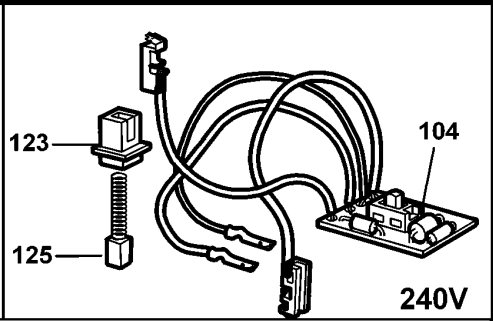

BOHRER

KR572-----A

TYPE 1

120V

240V

KR550RE KR600RE KR540CRE KR550CRE KR600CRE KR650CRF

KR572

KR550RE KR550CRE KR540CRE
KR600RE KR600CRE KR650CRF

KR572

TYPE 1

TYPE 2

©

BOHRER

KR572-----A

TYPE 1

Pos. Nr	Ersatzteilnummer	Beschreibung	Preis	Variants
101	1	376912-40	FELD ZSB	
102	1	580813-02	ANKER ZSB	
103	1	000000-00	NICHT MEHR LIEFERBAR	B1
103	1	000000-00	NICHT MEHR LIEFERBAR	B4
103	1	000000-00	NICHT MEHR LIEFERBAR	XD
104	1	375506-03	PCB	B1
104	1	375506-03	PCB	B4
104	1	375506-03	PCB	XD
105	1	375157-02	SCHALTER	B1
105	1	375157-02	SCHALTER	B4
105	1	375157-02	SCHALTER	XD
106	1	374216-00	GETR.GEH.	
107	1	374189-00	REGLER	
108	1	892261	KUGELLAGER	
109	1	330004-18	KUGELLAGER	
110	1	821986	FEDER	
111	1	377645-00	SPIND.+GETR. ZSB	
112	1	374194-00	WASHER THRUST	
113	1	374193-00	KUGELLAGER	
114	1	330033-23	BOHRFUTTER 13 MM	
115	1	812970	LAGERHALTER,GUMMI	
116	1	580198-00	KUGELLAGER	
119	1	330080-03	KABELSATZ (EURO)	B1
119	1	330080-03	KABELSATZ (EURO)	B4
119	1	330080-03	KABELSATZ (EURO)	XD
120	1	330034-07	BOHRF.SCHLUESSEL	
121	1	805434	SPEZIALSCHRAUBE	
122	2	877898	KOHLEHALTER	
123	2	875735	EINSATZ	
125	2	570544-00	KOHLE + FEDER	
126	1	374218-03	ANTRIEB	
127	1	374188-00	ANTRIEB	
129	1	573030-01	LITZE SCHWARZ	
132	1	770236	SCHUTZ	
133	9	809961	SCHRAUBE	
134	1	000000-00	NICHT MEHR LIEFERBAR	
135	1	793189-02	KONDENSATOR	
138	1	376555-05	GRIFF ZSB	
139	1	376552-03	KLAMMER	
140	1	813918	SCHRAUBE	
141	1	372814-00	TIEFENSTOP	
145	1	821070	KABELKLEMME	
146	2	821057	SCHRAUBE	