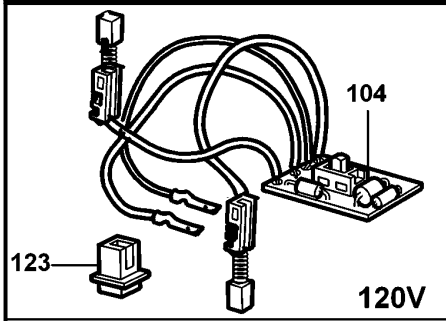

BOHRER

KR572-----A

TYPE 1

120V

240V

KR550RE KR600RE KR540CRE KR550CRE KR600CRE KR650CRF

KR572

KR550RE KR550CRE KR540CRE
KR600RE KR600CRE KR650CRF

KR572

TYPE 1

TYPE 2

©

BOHRER

KR572-----A

TYPE 1

Pos. Nr	Ersatzteilnummer	Beschreibung	Preis	Variants
101	1	376912-40	FELD ZSB	
102	1	580813-02	ANKER ZSB	
103	1	000000-00	NICHT MEHR LIEFERBAR	B1
103	1	000000-00	NICHT MEHR LIEFERBAR	B4
103	1	000000-00	NICHT MEHR LIEFERBAR	XD
104	1	375506-03	PCB	B1
104	1	375506-03	PCB	B4
104	1	375506-03	PCB	XD
105	1	375157-02	SCHALTER	B1
105	1	375157-02	SCHALTER	B4
105	1	375157-02	SCHALTER	XD
106	1	374216-00	GETR.GEH.	
107	1	374189-00	REGLER	
108	1	892261	KUGELLAGER	
109	1	330004-18	KUGELLAGER	
110	1	821986	FEDER	
111	1	377645-00	SPIND.+GETR. ZSB	
112	1	374194-00	WASHER THRUST	
113	1	374193-00	KUGELLAGER	
114	1	330033-23	BOHRFUTTER 13 MM	
115	1	812970	LAGERHALTER,GUMMI	
116	1	580198-00	KUGELLAGER	
119	1	330080-03	KABELSATZ (EURO)	B1
119	1	330080-03	KABELSATZ (EURO)	B4
119	1	330080-03	KABELSATZ (EURO)	XD
120	1	330034-07	BOHRF.SCHLUESSEL	
121	1	805434	SPEZIALSCHRAUBE	
122	2	877898	KOHLEHALTER	
123	2	875735	EINSATZ	
125	2	570544-00	KOHLE + FEDER	
126	1	374218-03	ANTRIEB	
127	1	374188-00	ANTRIEB	
129	1	573030-01	LITZE SCHWARZ	
132	1	770236	SCHUTZ	
133	9	809961	SCHRAUBE	
134	1	000000-00	NICHT MEHR LIEFERBAR	
135	1	793189-02	KONDENSATOR	
138	1	376555-05	GRIFF ZSB	
139	1	376552-03	KLAMMER	
140	1	813918	SCHRAUBE	
141	1	372814-00	TIEFENSTOP	
145	1	821070	KABELKLEMME	
146	2	821057	SCHRAUBE	