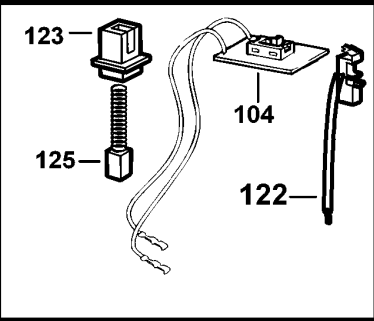

BOHRER

KR572-----A

TYPE 1

120V

240V

KR550RE KR600RE KR540CRE KR550CRE KR600CRE KR650CRF

KR572

KR550RE KR550CRE KR540CRE
KR600RE KR600CRE KR650CRF

KR572

TYPE 1

TYPE 2

©

BOHRER

KR572-----A

TYPE 1

Pos. Nr	Ersatzteilnummer	Beschreibung	Preis	Variants
101	1	376912-40	FELD ZSB	
102	1	580813-02	ANKER ZSB	
103	1	000000-00	NICHT MEHR LIEFERBAR	B1
103	1	000000-00	NICHT MEHR LIEFERBAR	B4
103	1	000000-00	NICHT MEHR LIEFERBAR	XD
104	1	375506-03	PCB	B1
104	1	375506-03	PCB	B4
104	1	375506-03	PCB	XD
105	1	375157-02	SCHALTER	B1
105	1	375157-02	SCHALTER	B4
105	1	375157-02	SCHALTER	XD
106	1	374216-00	GETR.GEH.	
107	1	374189-00	REGLER	
108	1	892261	KUGELLAGER	
109	1	330004-18	KUGELLAGER	
110	1	821986	FEDER	
111	1	377645-00	SPIND.+GETR. ZSB	
112	1	374194-00	WASHER THRUST	
113	1	374193-00	KUGELLAGER	
114	1	330033-23	BOHRFUTTER 13 MM	
115	1	812970	LAGERHALTER,GUMMI	
116	1	580198-00	KUGELLAGER	
119	1	330080-03	KABELSATZ (EURO)	B1
119	1	330080-03	KABELSATZ (EURO)	B4
119	1	330080-03	KABELSATZ (EURO)	XD
120	1	330034-07	BOHRF.SCHLUESSEL	
121	1	805434	SPEZIALSCHRAUBE	
122	2	877898	KOHLEHALTER	
123	2	875735	EINSATZ	
125	2	570544-00	KOHLE + FEDER	
126	1	374218-03	ANTRIEB	
127	1	374188-00	ANTRIEB	
129	1	573030-01	LITZE SCHWARZ	
132	1	770236	SCHUTZ	
133	9	809961	SCHRAUBE	
134	1	000000-00	NICHT MEHR LIEFERBAR	
135	1	793189-02	KONDENSATOR	
138	1	376555-05	GRIFF ZSB	
139	1	376552-03	KLAMMER	
140	1	813918	SCHRAUBE	
141	1	372814-00	TIEFENSTOP	
145	1	821070	KABELKLEMME	
146	2	821057	SCHRAUBE	