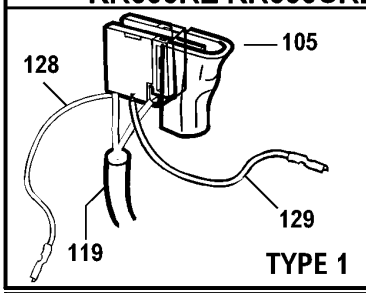

BOHRER

KR572-----A

TYPE 1

120V

240V

KR550RE KR600RE KR540CRE KR550CRE KR600CRE KR650CRF

KR572

KR550RE KR550CRE KR540CRE
KR600RE KR600CRE KR650CRF

KR572

TYPE 1

TYPE 2

©

BOHRER

KR572-----A

TYPE 1

Pos. Nr	Ersatzteilnummer	Beschreibung	Preis	Variants
101	1	376912-40	FELD ZSB	
102	1	580813-02	ANKER ZSB	
103	1	000000-00	NICHT MEHR LIEFERBAR	B1
103	1	000000-00	NICHT MEHR LIEFERBAR	B4
103	1	000000-00	NICHT MEHR LIEFERBAR	XD
104	1	375506-03	PCB	B1
104	1	375506-03	PCB	B4
104	1	375506-03	PCB	XD
105	1	375157-02	SCHALTER	B1
105	1	375157-02	SCHALTER	B4
105	1	375157-02	SCHALTER	XD
106	1	374216-00	GETR.GEH.	
107	1	374189-00	REGLER	
108	1	892261	KUGELLAGER	
109	1	330004-18	KUGELLAGER	
110	1	821986	FEDER	
111	1	377645-00	SPIND.+GETR. ZSB	
112	1	374194-00	WASHER THRUST	
113	1	374193-00	KUGELLAGER	
114	1	330033-23	BOHRFUTTER 13 MM	
115	1	812970	LAGERHALTER,GUMMI	
116	1	580198-00	KUGELLAGER	
119	1	330080-03	KABELSATZ (EURO)	B1
119	1	330080-03	KABELSATZ (EURO)	B4
119	1	330080-03	KABELSATZ (EURO)	XD
120	1	330034-07	BOHRF.SCHLUESSEL	
121	1	805434	SPEZIALSCHRAUBE	
122	2	877898	KOHLEHALTER	
123	2	875735	EINSATZ	
125	2	570544-00	KOHLE + FEDER	
126	1	374218-03	ANTRIEB	
127	1	374188-00	ANTRIEB	
129	1	573030-01	LITZE SCHWARZ	
132	1	770236	SCHUTZ	
133	9	809961	SCHRAUBE	
134	1	000000-00	NICHT MEHR LIEFERBAR	
135	1	793189-02	KONDENSATOR	
138	1	376555-05	GRIFF ZSB	
139	1	376552-03	KLAMMER	
140	1	813918	SCHRAUBE	
141	1	372814-00	TIEFENSTOP	
145	1	821070	KABELKLEMME	
146	2	821057	SCHRAUBE	