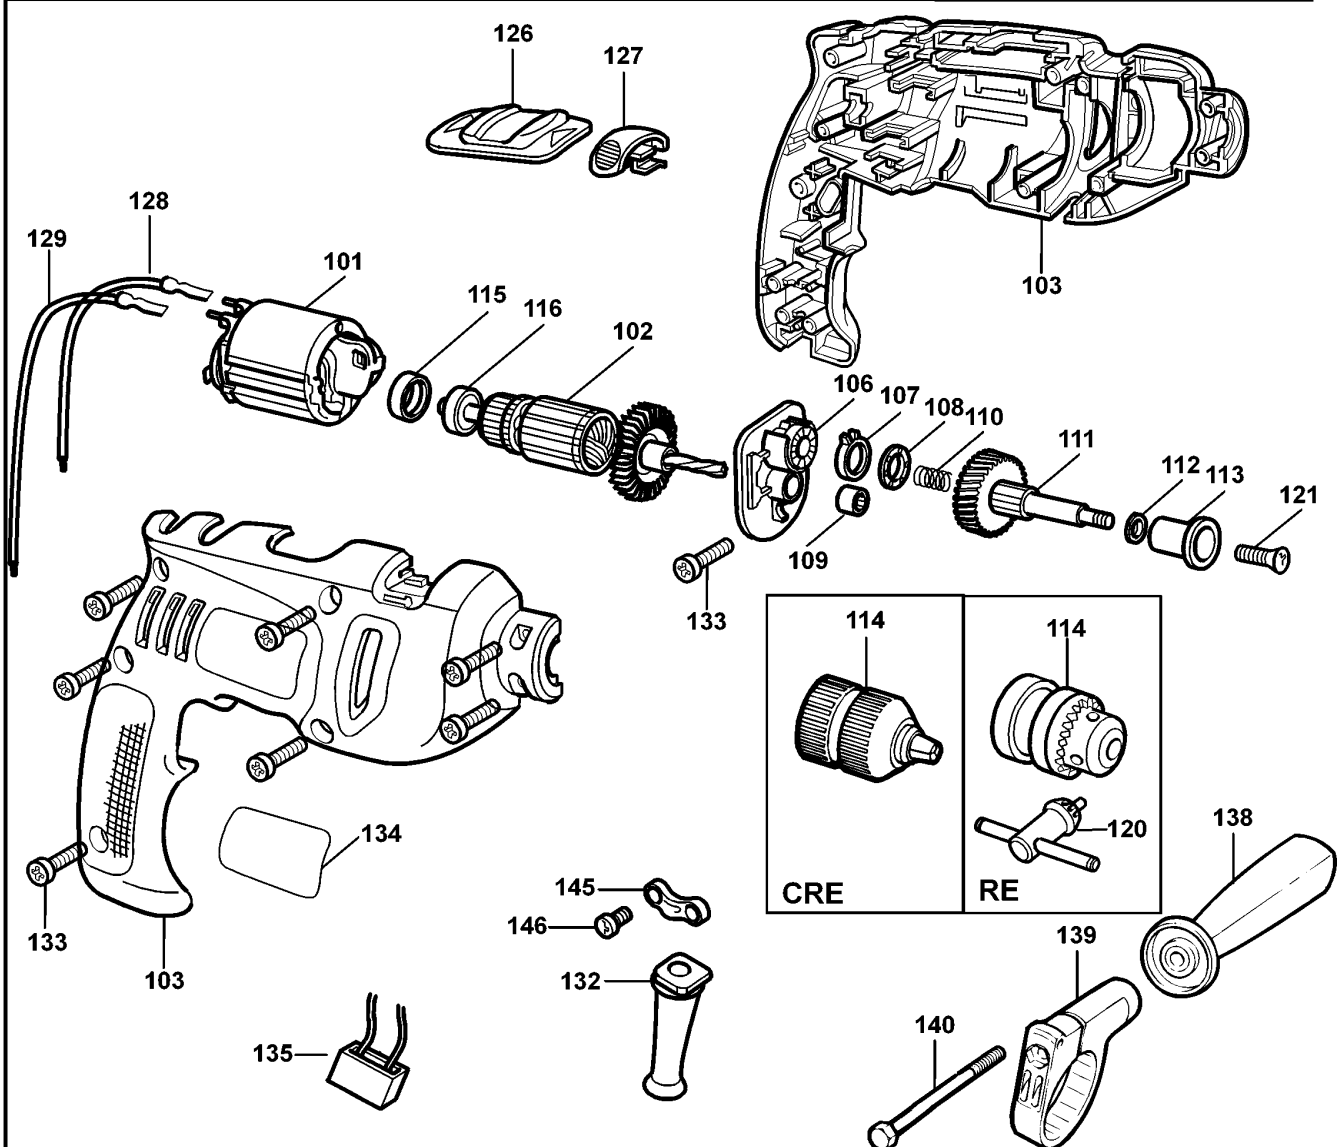

BOHRER

KR572-----A

TYPE 1

120V

240V

KR550RE KR600RE KR540CRE KR550CRE KR600CRE KR650CRF

KR572

KR550RE KR550CRE KR540CRE
KR600RE KR600CRE KR650CRF

KR572

TYPE 1

TYPE 2

©

BOHRER

KR572-----A

TYPE 1

Pos. Nr	Ersatzteilnummer	Beschreibung	Preis	Variants
101	1	376912-40	FELD ZSB	
102	1	580813-02	ANKER ZSB	
103	1	000000-00	NICHT MEHR LIEFERBAR	B1
103	1	000000-00	NICHT MEHR LIEFERBAR	B4
103	1	000000-00	NICHT MEHR LIEFERBAR	XD
104	1	375506-03	PCB	B1
104	1	375506-03	PCB	B4
104	1	375506-03	PCB	XD
105	1	375157-02	SCHALTER	B1
105	1	375157-02	SCHALTER	B4
105	1	375157-02	SCHALTER	XD
106	1	374216-00	GETR.GEH.	
107	1	374189-00	REGLER	
108	1	892261	KUGELLAGER	
109	1	330004-18	KUGELLAGER	
110	1	821986	FEDER	
111	1	377645-00	SPIND.+GETR. ZSB	
112	1	374194-00	WASHER THRUST	
113	1	374193-00	KUGELLAGER	
114	1	330033-23	BOHRFUTTER 13 MM	
115	1	812970	LAGERHALTER,GUMMI	
116	1	580198-00	KUGELLAGER	
119	1	330080-03	KABELSATZ (EURO)	B1
119	1	330080-03	KABELSATZ (EURO)	B4
119	1	330080-03	KABELSATZ (EURO)	XD
120	1	330034-07	BOHRF.SCHLUESSEL	
121	1	805434	SPEZIALSCHRAUBE	
122	2	877898	KOHLEHALTER	
123	2	875735	EINSATZ	
125	2	570544-00	KOHLE + FEDER	
126	1	374218-03	ANTRIEB	
127	1	374188-00	ANTRIEB	
129	1	573030-01	LITZE SCHWARZ	
132	1	770236	SCHUTZ	
133	9	809961	SCHRAUBE	
134	1	000000-00	NICHT MEHR LIEFERBAR	
135	1	793189-02	KONDENSATOR	
138	1	376555-05	GRIFF ZSB	
139	1	376552-03	KLAMMER	
140	1	813918	SCHRAUBE	
141	1	372814-00	TIEFENSTOP	
145	1	821070	KABELKLEMME	
146	2	821057	SCHRAUBE	

R11196

KR550RE KR550CRE KR600RE

Pos. Nr. Hinweis

- 102** Anker, beinhaltet Pos. 115 Gummikappe & 116 Lager
- 104** Leiterplatte, beinhaltet Pos. 122 Boxen für Kohlebürsten
- 106** Reparatursatz Getriebegehäuse, beinhaltet Pos. 109 Lager