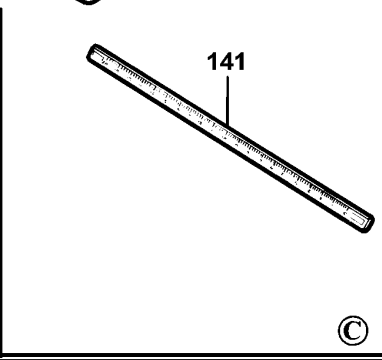

BOHRER

KR572-----A

TYPE 1

120V

240V

KR550RE KR600RE KR540CRE KR550CRE KR600CRE KR650CRF

KR572

KR550RE KR550CRE KR540CRE
KR600RE KR600CRE KR650CRF

KR572

TYPE 1

TYPE 2

©

BOHRER

KR572-----A

TYPE 1

Pos. Nr	Ersatzteilnummer	Beschreibung	Preis	Variants
101	1	376912-40	FELD ZSB	
102	1	580813-02	ANKER ZSB	
103	1	000000-00	NICHT MEHR LIEFERBAR	B1
103	1	000000-00	NICHT MEHR LIEFERBAR	B4
103	1	000000-00	NICHT MEHR LIEFERBAR	XD
104	1	375506-03	PCB	B1
104	1	375506-03	PCB	B4
104	1	375506-03	PCB	XD
105	1	375157-02	SCHALTER	B1
105	1	375157-02	SCHALTER	B4
105	1	375157-02	SCHALTER	XD
106	1	374216-00	GETR.GEH.	
107	1	374189-00	REGLER	
108	1	892261	KUGELLAGER	
109	1	330004-18	KUGELLAGER	
110	1	821986	FEDER	
111	1	377645-00	SPIND.+GETR. ZSB	
112	1	374194-00	WASHER THRUST	
113	1	374193-00	KUGELLAGER	
114	1	330033-23	BOHRFUTTER 13 MM	
115	1	812970	LAGERHALTER,GUMMI	
116	1	580198-00	KUGELLAGER	
119	1	330080-03	KABELSATZ (EURO)	B1
119	1	330080-03	KABELSATZ (EURO)	B4
119	1	330080-03	KABELSATZ (EURO)	XD
120	1	330034-07	BOHRF.SCHLUESSEL	
121	1	805434	SPEZIALSCHRAUBE	
122	2	877898	KOHLEHALTER	
123	2	875735	EINSATZ	
125	2	570544-00	KOHLE + FEDER	
126	1	374218-03	ANTRIEB	
127	1	374188-00	ANTRIEB	
129	1	573030-01	LITZE SCHWARZ	
132	1	770236	SCHUTZ	
133	9	809961	SCHRAUBE	
134	1	000000-00	NICHT MEHR LIEFERBAR	
135	1	793189-02	KONDENSATOR	
138	1	376555-05	GRIFF ZSB	
139	1	376552-03	KLAMMER	
140	1	813918	SCHRAUBE	
141	1	372814-00	TIEFENSTOP	
145	1	821070	KABELKLEMME	
146	2	821057	SCHRAUBE	