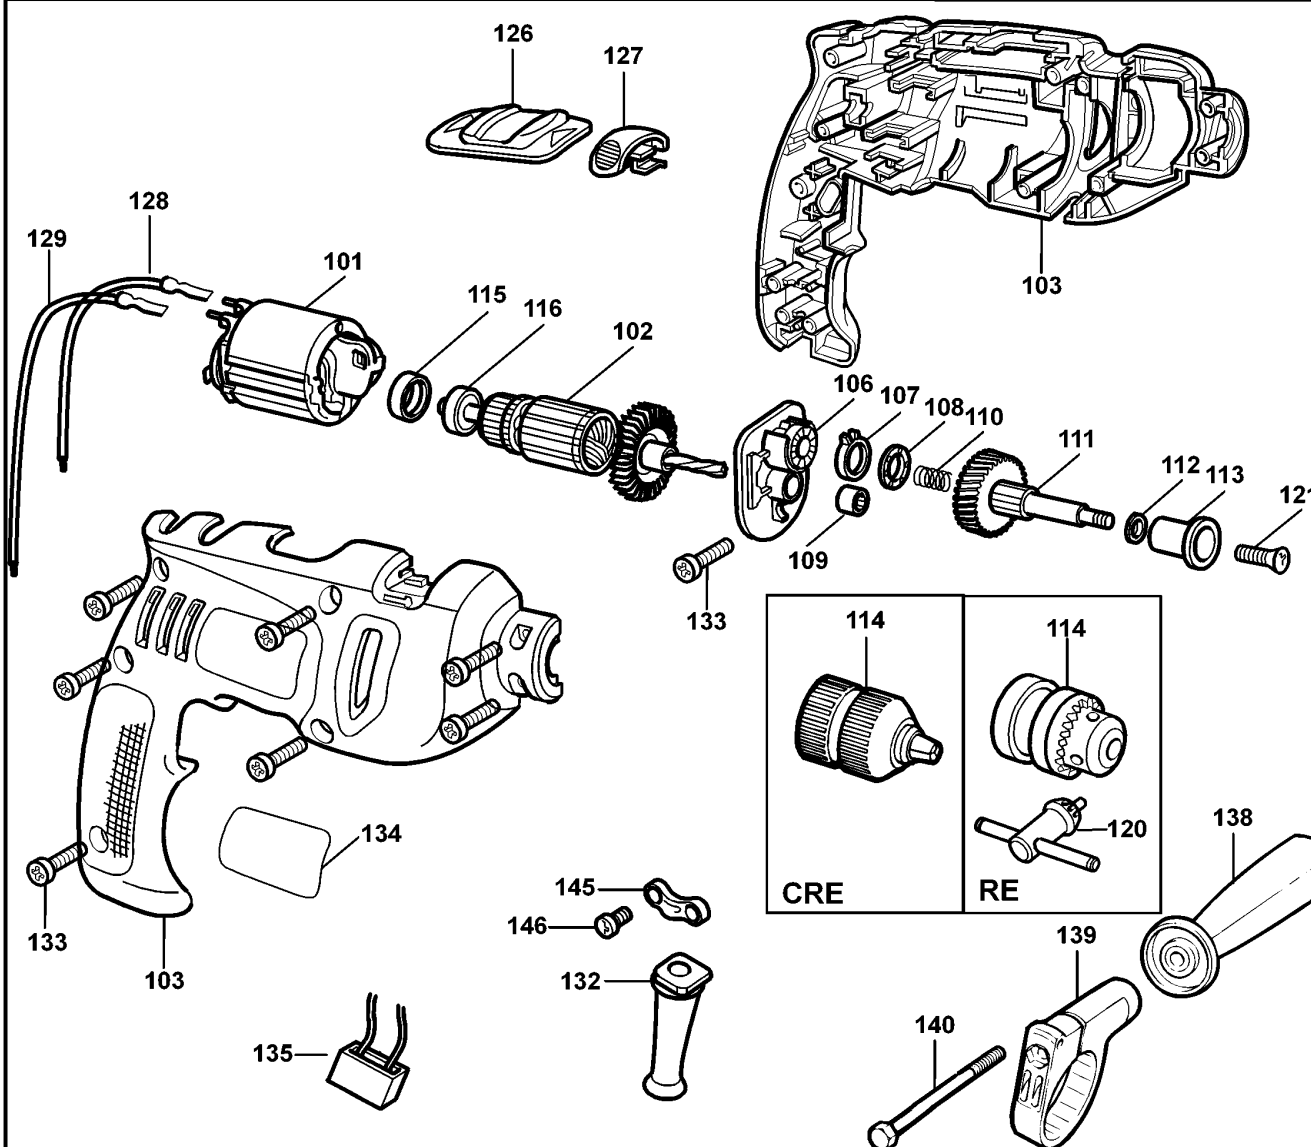

BOHRER

KR550CRE--B

TYPE 2

©

BOHRER

KR550CRE--B

TYPE 2

Pos. Nr	Ersatzteilnummer	Beschreibung	Preis	Variants
101	1	576374-11	FELD 230V	
102	1	374239-01	ANKER ZSB	
103	1	000000-00	NICHT MEHR LIEFERBAR	
104	1	374217-01	PCB ZSB	
105	1	375127-02	SCHALTER	
106	1	374216-00	GETR.GEH.	
107	1	374189-00	REGLER	
108	1	892261	KUGELLAGER	
109	1	330004-18	KUGELLAGER	
110	1	821986	FEDER	
111	1	377645-00	SPIND.+GETR. ZSB	
112	1	374194-00	WASHER THRUST	
113	1	374193-00	KUGELLAGER	
114	1	580569-00	SPANNBOHRFUTTER	
115	1	812970	LAGERHALTER,GUMMI	
116	1	580198-00	KUGELLAGER	
119	1	330060-53	KABELSATZ	GB
119	1	330080-03	KABELSATZ (EURO)	QS
119	1	330080-03	KABELSATZ (EURO)	XK
119	1	330080-05	KABELSATZ	CH
121	1	805434	SPEZIALSCHRAUBE	
122	2	914115	KOHLEHALTER	
123	2	875735	EINSATZ	
125	2	570544-00	KOHLE + FEDER	
126	1	374218-01	ANTRIEB	
127	1	374188-00	ANTRIEB	
128	1	573030-00	LITZE ROT	
129	1	573030-01	LITZE SCHWARZ	
132	1	770236	SCHUTZ	
133	9	809961	SCHRAUBE	
134	1	000000-00	NICHT MEHR LIEFERBAR	
135	1	807745	KONDENSATOR	
138	1	376555-05	GRIFF ZSB	
139	1	376552-03	KLAMMER	
140	1	813918	SCHRAUBE	
141	1	372814-00	TIEFENSTOP	
145	1	821070	KABELKLEMME	
146	2	821057	SCHRAUBE	

R11196**KR550RE KR550CRE KR600RE****Pos. Nr. Hinweis**

- 102** Anker, beinhaltet Pos. 115 Gummikappe & 116 Lager
- 104** Leiterplatte, beinhaltet Pos. 122 Boxen für Kohlebürsten
- 106** Reparatursatz Getriebegehäuse, beinhaltet Pos. 109 Lager

Fett für Getriebegehäuse: Paragon.

Menge pro Gerät: 20g

CIRCUIT DIAGRAM

COLOUR KEY

ENGLISH	FRENCH	ITALIAN	GERMAN
BLACK	NOIR	NERO	SCHWARZ
WHITE	BLANC	BIANCO	WEISS
BROWN	BRUN	MARRONE	BRAUN
BLUE	BLEU	BLU	BLAU
RED	ROUGE	ROSSO	ROT
YELLOW	JAUNE	GIALLO	GELB
GREEN	VERT	VERDE	GRÜN
ORANGE	ORANGE	ARANCIO	ORANGE
GREY	GRIS	GRIGIO	GRAU
CLEAR			KLAR