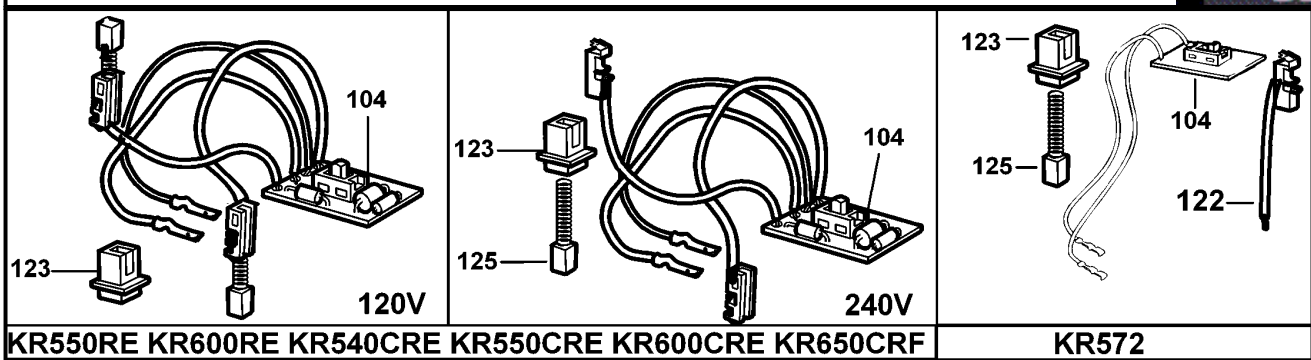

BOHRER

KR550CRE--B

TYPE 2

©

BOHRER

KR550CRE--B

TYPE 2

Pos. Nr	Ersatzteilnummer	Beschreibung	Preis	Variants
101	1	576374-11	FELD 230V	
102	1	374239-01	ANKER ZSB	
103	1	000000-00	NICHT MEHR LIEFERBAR	
104	1	374217-01	PCB ZSB	
105	1	375127-02	SCHALTER	
106	1	374216-00	GETR.GEH.	
107	1	374189-00	REGLER	
108	1	892261	KUGELLAGER	
109	1	330004-18	KUGELLAGER	
110	1	821986	FEDER	
111	1	377645-00	SPIND.+GETR. ZSB	
112	1	374194-00	WASHER THRUST	
113	1	374193-00	KUGELLAGER	
114	1	580569-00	SPANNBOHRFUTTER	
115	1	812970	LAGERHALTER,GUMMI	
116	1	580198-00	KUGELLAGER	
119	1	330060-53	KABELSATZ	GB
119	1	330080-03	KABELSATZ (EURO)	QS
119	1	330080-03	KABELSATZ (EURO)	XK
119	1	330080-05	KABELSATZ	CH
121	1	805434	SPEZIALSCHRAUBE	
122	2	914115	KOHLEHALTER	
123	2	875735	EINSATZ	
125	2	570544-00	KOHLE + FEDER	
126	1	374218-01	ANTRIEB	
127	1	374188-00	ANTRIEB	
128	1	573030-00	LITZE ROT	
129	1	573030-01	LITZE SCHWARZ	
132	1	770236	SCHUTZ	
133	9	809961	SCHRAUBE	
134	1	000000-00	NICHT MEHR LIEFERBAR	
135	1	807745	KONDENSATOR	
138	1	376555-05	GRIFF ZSB	
139	1	376552-03	KLAMMER	
140	1	813918	SCHRAUBE	
141	1	372814-00	TIEFENSTOP	
145	1	821070	KABELKLEMME	
146	2	821057	SCHRAUBE	

R11196**KR550RE KR550CRE KR600RE****Pos. Nr. Hinweis**

- 102** Anker, beinhaltet Pos. 115 Gummikappe & 116 Lager
- 104** Leiterplatte, beinhaltet Pos. 122 Boxen für Kohlebürsten
- 106** Reparatursatz Getriebegehäuse, beinhaltet Pos. 109 Lager