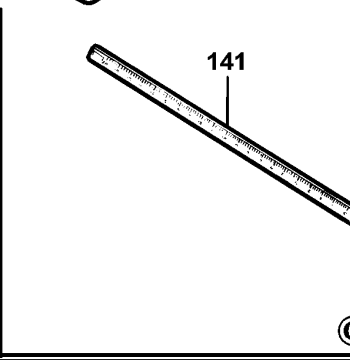

BOHRER

KR550CRE--B

TYPE 2

©

BOHRER

KR550CRE--B

TYPE 2

Pos. Nr	Ersatzteilnummer	Beschreibung	Preis	Variants
101	1	576374-11	FELD 230V	
102	1	374239-01	ANKER ZSB	
103	1	000000-00	NICHT MEHR LIEFERBAR	
104	1	374217-01	PCB ZSB	
105	1	375127-02	SCHALTER	
106	1	374216-00	GETR.GEH.	
107	1	374189-00	REGLER	
108	1	892261	KUGELLAGER	
109	1	330004-18	KUGELLAGER	
110	1	821986	FEDER	
111	1	377645-00	SPIND.+GETR. ZSB	
112	1	374194-00	WASHER THRUST	
113	1	374193-00	KUGELLAGER	
114	1	580569-00	SPANNBOHRFUTTER	
115	1	812970	LAGERHALTER,GUMMI	
116	1	580198-00	KUGELLAGER	
119	1	330060-53	KABELSATZ	GB
119	1	330080-03	KABELSATZ (EURO)	QS
119	1	330080-03	KABELSATZ (EURO)	XK
119	1	330080-05	KABELSATZ	CH
121	1	805434	SPEZIALSCHRAUBE	
122	2	914115	KOHLEHALTER	
123	2	875735	EINSATZ	
125	2	570544-00	KOHLE + FEDER	
126	1	374218-01	ANTRIEB	
127	1	374188-00	ANTRIEB	
128	1	573030-00	LITZE ROT	
129	1	573030-01	LITZE SCHWARZ	
132	1	770236	SCHUTZ	
133	9	809961	SCHRAUBE	
134	1	000000-00	NICHT MEHR LIEFERBAR	
135	1	807745	KONDENSATOR	
138	1	376555-05	GRIFF ZSB	
139	1	376552-03	KLAMMER	
140	1	813918	SCHRAUBE	
141	1	372814-00	TIEFENSTOP	
145	1	821070	KABELKLEMME	
146	2	821057	SCHRAUBE	