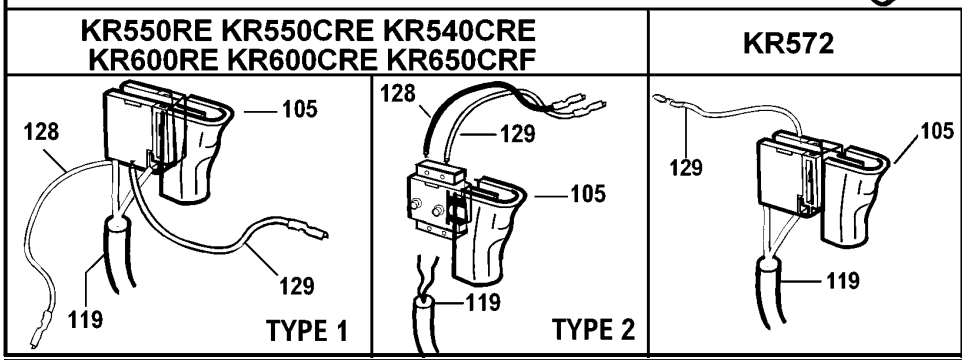

BOHRER

KR550CRE--B

TYPE 2

©

BOHRER

KR550CRE--B

TYPE 2

Pos. Nr	Ersatzteilnummer	Beschreibung	Preis	Variants
101	1	576374-11	FELD 230V	
102	1	374239-01	ANKER ZSB	
103	1	000000-00	NICHT MEHR LIEFERBAR	
104	1	374217-01	PCB ZSB	
105	1	375127-02	SCHALTER	
106	1	374216-00	GETR.GEH.	
107	1	374189-00	REGLER	
108	1	892261	KUGELLAGER	
109	1	330004-18	KUGELLAGER	
110	1	821986	FEDER	
111	1	377645-00	SPIND.+GETR. ZSB	
112	1	374194-00	WASHER THRUST	
113	1	374193-00	KUGELLAGER	
114	1	580569-00	SPANNBOHRFUTTER	
115	1	812970	LAGERHALTER,GUMMI	
116	1	580198-00	KUGELLAGER	
119	1	330060-53	KABELSATZ	GB
119	1	330080-03	KABELSATZ (EURO)	QS
119	1	330080-03	KABELSATZ (EURO)	XK
119	1	330080-05	KABELSATZ	CH
121	1	805434	SPEZIALSCHRAUBE	
122	2	914115	KOHLEHALTER	
123	2	875735	EINSATZ	
125	2	570544-00	KOHLE + FEDER	
126	1	374218-01	ANTRIEB	
127	1	374188-00	ANTRIEB	
128	1	573030-00	LITZE ROT	
129	1	573030-01	LITZE SCHWARZ	
132	1	770236	SCHUTZ	
133	9	809961	SCHRAUBE	
134	1	000000-00	NICHT MEHR LIEFERBAR	
135	1	807745	KONDENSATOR	
138	1	376555-05	GRIFF ZSB	
139	1	376552-03	KLAMMER	
140	1	813918	SCHRAUBE	
141	1	372814-00	TIEFENSTOP	
145	1	821070	KABELKLEMME	
146	2	821057	SCHRAUBE	

R11196**KR550RE KR550CRE KR600RE****Pos. Nr. Hinweis**

- 102** Anker, beinhaltet Pos. 115 Gummikappe & 116 Lager
- 104** Leiterplatte, beinhaltet Pos. 122 Boxen für Kohlebürsten
- 106** Reparatursatz Getriebegehäuse, beinhaltet Pos. 109 Lager