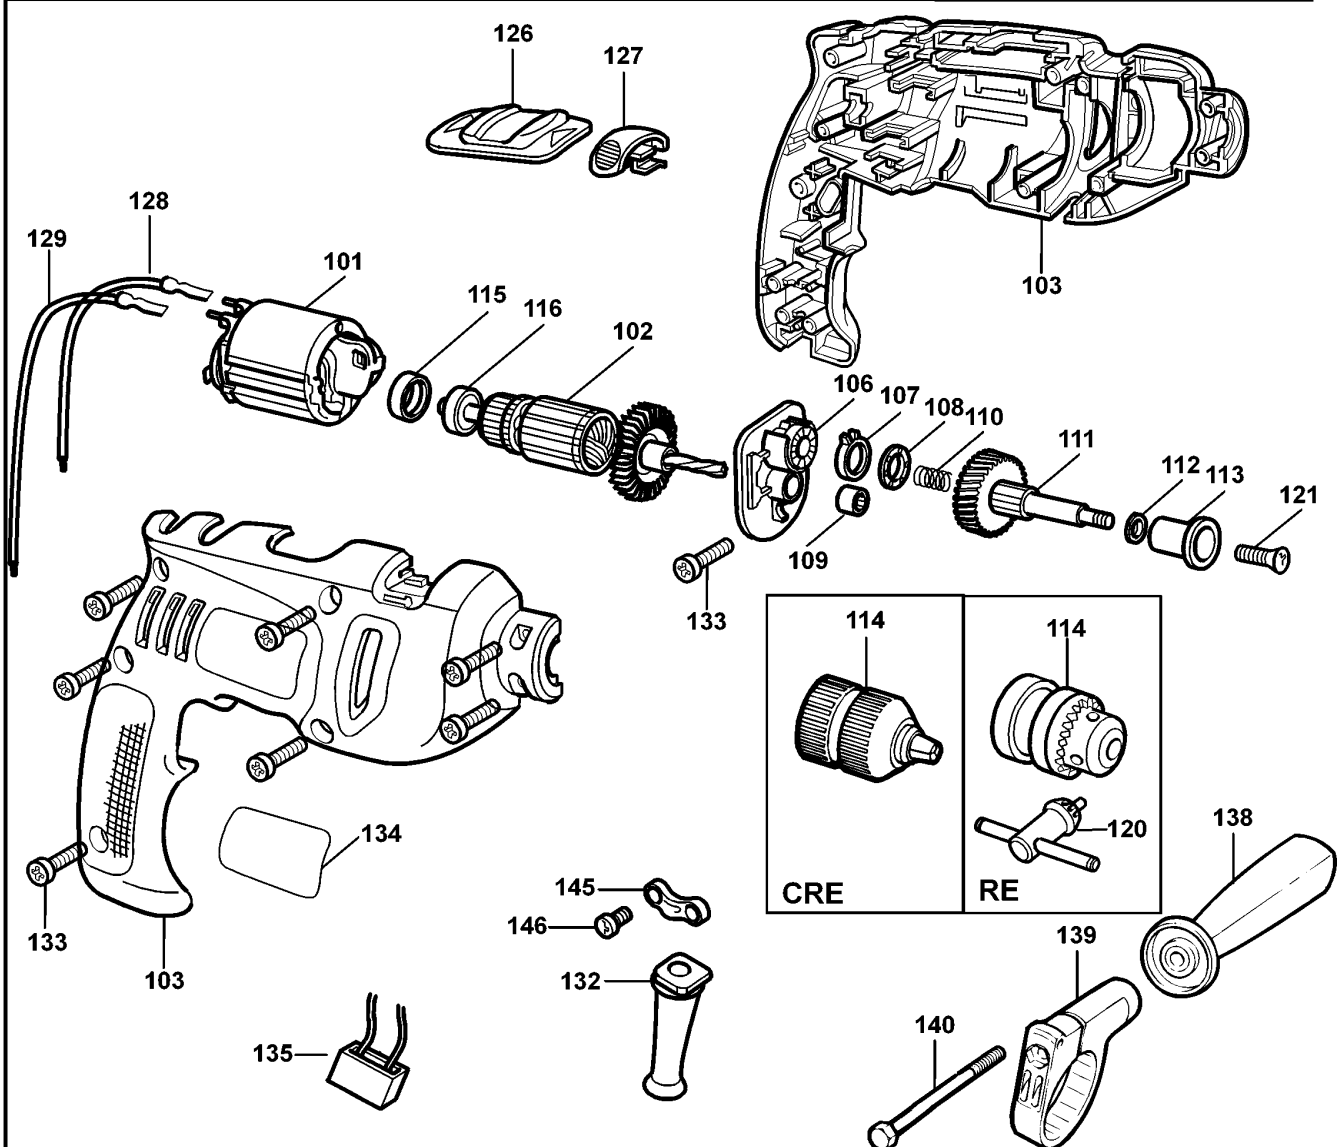

BOHRER

KR550CRE--A

TYPE 1

120V

240V

KR550RE KR600RE KR540CRE KR550CRE KR600CRE KR650CRF

KR572

KR550RE KR550CRE KR540CRE
KR600RE KR600CRE KR650CRF

BOHRER

KR550CRE--A

TYPE 1

134	1	000000-00	NICHT MEHR LIEFERBAR	KR600CRE
134	1	000000-00	NICHT MEHR LIEFERBAR	KR550RE
134	1	000000-00	NICHT MEHR LIEFERBAR	KR550CRE
135	1	807745	KONDENSATOR	
138	1	376555-05	GRIFF ZSB	
139	1	376552-03	KLAMMER	
140	1	813918	SCHRAUBE	
141	1	372814-00	TIEFENSTOP	
145	1	821070	KABELKLEMME	
146	1	821057	SCHRAUBE	