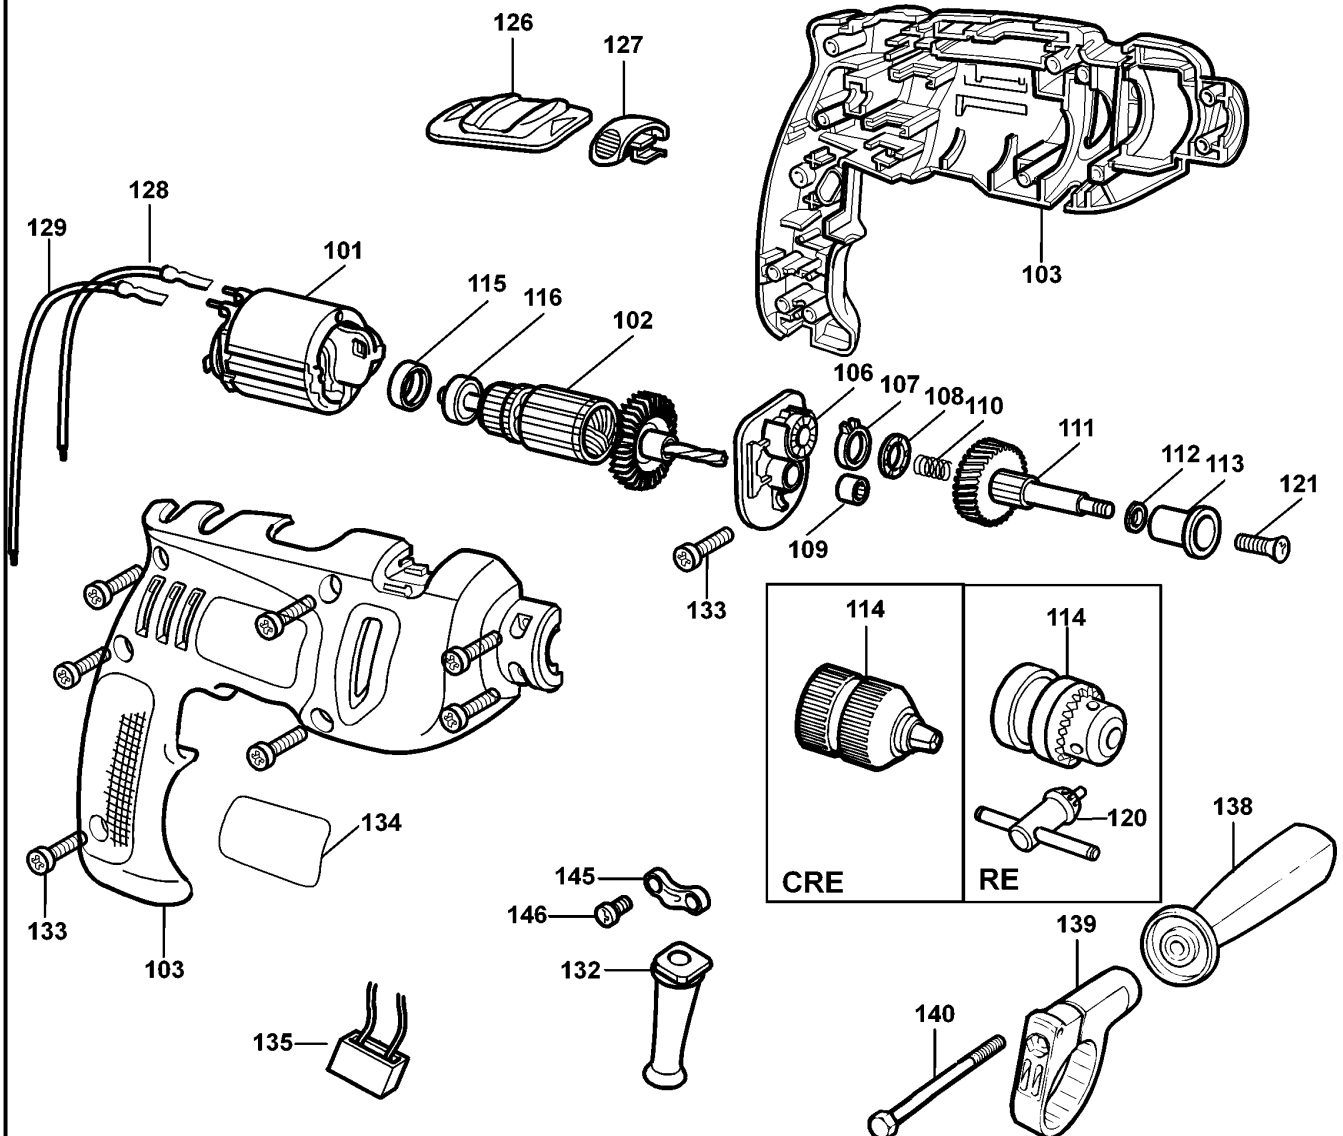

KR550RE KR600RE KR540CRE KR550CRE KR600CRE KR650CRF

KR572

BOHRER

KR540CRE--B

TYPE 2

Pos. Nr	Ersatzteilnummer	Beschreibung	Preis	Variants
101	1	576374-11	FELD 230V	
102	1	374239-01	ANKER ZSB	
103	1	000000-00	NICHT MEHR LIEFERBAR	
104	1	374217-01	PCB ZSB	
105	1	375127-02	SCHALTER	
106	1	374216-00	GETR.GEH.	
107	1	374189-00	REGLER	
108	1	892261	KUGELLAGER	
109	1	330004-18	KUGELLAGER	
110	1	821986	FEDER	
111	1	377645-00	SPIND.+GETR. ZSB	
112	1	374194-00	WASHER THRUST	
113	1	374193-00	KUGELLAGER	
114	1	580569-00	SPANNBOHRFUTTER	
115	1	812970	LAGERHALTER,GUMMI	
116	1	580198-00	KUGELLAGER	
119	1	330080-03	KABELSATZ (EURO)	
121	1	805434	SPEZIALSCHRAUBE	
122	2	914115	KOHLEHALTER	
123	2	875735	EINSATZ	
125	2	570544-00	KOHLE + FEDER	
126	1	374218-01	ANTRIEB	
127	1	374188-00	ANTRIEB	
128	1	573030-00	LITZE ROT	
129	1	573030-01	LITZE SCHWARZ	
132	1	770236	SCHUTZ	
133	9	809961	SCHRAUBE	
134	1	000000-00	NICHT MEHR LIEFERBAR	
135	1	807745	KONDENSATOR	
138	1	376555-05	GRIFF ZSB	
139	1	376552-03	KLAMMER	
140	1	813918	SCHRAUBE	
141	1	372814-00	TIEFENSTOP	
145	1	821070	KABELKLEMME	
146	2	821057	SCHRAUBE