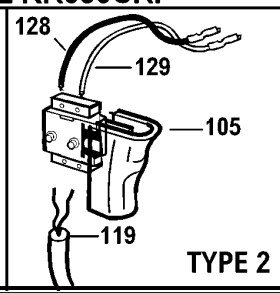

KR550RE KR550CRE KR540CRE
KR600RE KR600CRE KR650CRF

KR572