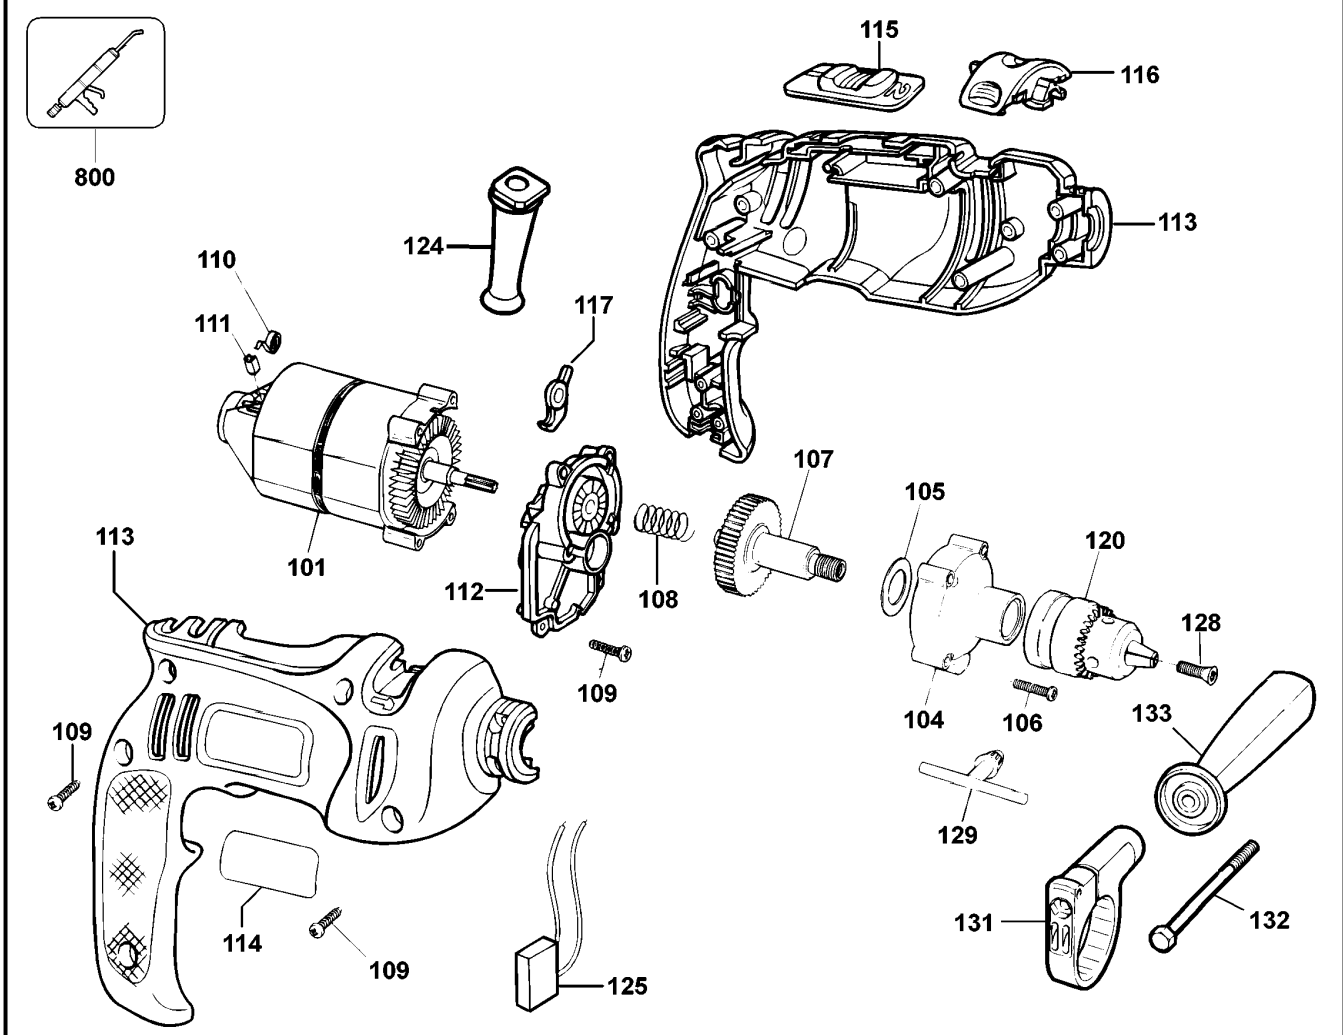

BOHRER

KR510RE---A

TYPE 1

BOHRER

KR510RE---A

TYPE 1

Pos. Nr	Ersatzteilnummer	Beschreibung	Preis	Variants	
101	1	000000-00	NICHT MEHR LIEFERBAR		TW
101	1	576375-10	MOTOR ZSB		JP
101	1	576375-06	MOTOR ZSB		XK
101	1	576375-06	MOTOR ZSB		QS
101	1	576375-06	MOTOR ZSB		GB
101	1	576375-06	MOTOR ZSB		KR
101	1	576375-06	MOTOR ZSB		XD
101	1	576375-06	MOTOR ZSB		A9
101	1	576375-06	MOTOR ZSB		B1
101	1	576375-06	MOTOR ZSB		CH
102	1	375158-01	SCHALTER 240V		XK
102	1	375158-01	SCHALTER 240V		QS
102	1	375158-01	SCHALTER 240V		GB
102	1	375158-01	SCHALTER 240V		KR
102	1	375158-01	SCHALTER 240V		XD
102	1	375158-01	SCHALTER 240V		A9
102	1	375158-01	SCHALTER 240V		B1
102	1	375158-01	SCHALTER 240V		CH
102	1	376429-02	SCHALTER 115V		JP
103	1	374217-03	PCB ZSB		
103	1	574783-00	PCB		JP
103	1	000000-00	NICHT MEHR LIEFERBAR		
104	1	574298-00	GETR.GEH.		
105	1	000000-00	NICHT MEHR LIEFERBAR		
106	4	794097	SCHRAUBE		
107	1	572289-00	SPINDEL		
108	1	821986	FEDER		
109	11	747329	SCHRAUBE		
110	2	747634	KOHLEFEDER		
111	2	832998-05	KOHLE 115V		JP
111	2	832998-05	KOHLE 115V		TW
111	2	832998-06	KOHLE		XK
111	2	832998-06	KOHLE		QS
111	2	832998-06	KOHLE		GB
111	2	832998-06	KOHLE		KR
111	2	832998-06	KOHLE		XD
111	2	832998-06	KOHLE		A9
111	2	832998-06	KOHLE		B1
111	2	832998-06	KOHLE		CH
112	1	376410-00	GETR.GEH. ZSB		
113	1	375147-04	GEHAEUSE		
114	1	000000-00	NICHT MEHR LIEFERBAR		
115	1	375507-01	SCHIEBER		
116	1	375164-02	ANTRIEB		
117	1	375156-00	DRUCKLAGERSCHEIBE		
120	1	330033-15	BOHRFUTTER 10MM		JP
121	1	573379-06	KABELSATZ		AR
121	1	330048-05	KABELSATZ (EURO)		XK
121	1	330048-05	KABELSATZ (EURO)		QS
121	1	330048-05	KABELSATZ (EURO)		KR
121	1	330060-00	KABEL MIT STECKER		GB
121	1	330060-00	KABEL MIT STECKER		XD
121	1	330048-27	KABELSATZ		CH
121	1	330080-03	KABELSATZ (EURO)		B1
121	1	808704-12	KABELSATZ		TW
121	1	808704-12	KABELSATZ		B3
121	1	372067-01	KABELSATZ		A9
121	1	808704-14	KABELSATZ		JP