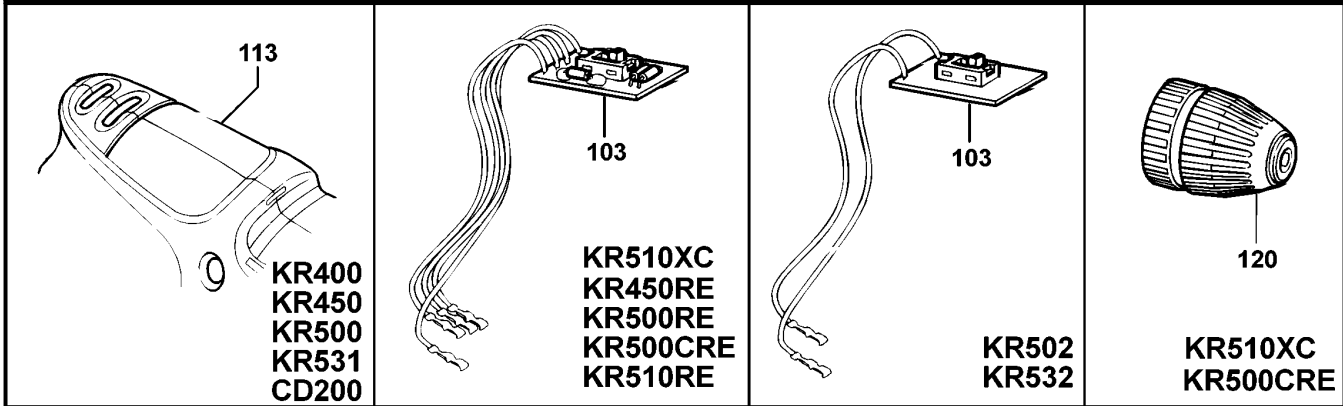

BOHRER

KR510RE---A

TYPE 1

BOHRER

KR510RE---A

TYPE 1

Pos. Nr	Ersatzteilnummer	Beschreibung	Preis	Variants	
101	1	000000-00	NICHT MEHR LIEFERBAR		TW
101	1	576375-10	MOTOR ZSB		JP
101	1	576375-06	MOTOR ZSB		XK
101	1	576375-06	MOTOR ZSB		QS
101	1	576375-06	MOTOR ZSB		GB
101	1	576375-06	MOTOR ZSB		KR
101	1	576375-06	MOTOR ZSB		XD
101	1	576375-06	MOTOR ZSB		A9
101	1	576375-06	MOTOR ZSB		B1
101	1	576375-06	MOTOR ZSB		CH
102	1	375158-01	SCHALTER 240V		XK
102	1	375158-01	SCHALTER 240V		QS
102	1	375158-01	SCHALTER 240V		GB
102	1	375158-01	SCHALTER 240V		KR
102	1	375158-01	SCHALTER 240V		XD
102	1	375158-01	SCHALTER 240V		A9
102	1	375158-01	SCHALTER 240V		B1
102	1	375158-01	SCHALTER 240V		CH
102	1	376429-02	SCHALTER 115V		JP
103	1	374217-03	PCB ZSB		
103	1	574783-00	PCB		JP
103	1	000000-00	NICHT MEHR LIEFERBAR		
104	1	574298-00	GETR.GEH.		
105	1	000000-00	NICHT MEHR LIEFERBAR		
106	4	794097	SCHRAUBE		
107	1	572289-00	SPINDEL		
108	1	821986	FEDER		
109	11	747329	SCHRAUBE		
110	2	747634	KOHLEFEDER		
111	2	832998-05	KOHLE 115V		JP
111	2	832998-05	KOHLE 115V		TW
111	2	832998-06	KOHLE		XK
111	2	832998-06	KOHLE		QS
111	2	832998-06	KOHLE		GB
111	2	832998-06	KOHLE		KR
111	2	832998-06	KOHLE		XD
111	2	832998-06	KOHLE		A9
111	2	832998-06	KOHLE		B1
111	2	832998-06	KOHLE		CH
112	1	376410-00	GETR.GEH. ZSB		
113	1	375147-04	GEHAEUSE		
114	1	000000-00	NICHT MEHR LIEFERBAR		
115	1	375507-01	SCHIEBER		
116	1	375164-02	ANTRIEB		
117	1	375156-00	DRUCKLAGERSCHEIBE		
120	1	330033-15	BOHRFUTTER 10MM		JP
121	1	573379-06	KABELSATZ		AR
121	1	330048-05	KABELSATZ (EURO)		XK
121	1	330048-05	KABELSATZ (EURO)		QS
121	1	330048-05	KABELSATZ (EURO)		KR
121	1	330060-00	KABEL MIT STECKER		GB
121	1	330060-00	KABEL MIT STECKER		XD
121	1	330048-27	KABELSATZ		CH
121	1	330080-03	KABELSATZ (EURO)		B1
121	1	808704-12	KABELSATZ		TW
121	1	808704-12	KABELSATZ		B3
121	1	372067-01	KABELSATZ		A9
121	1	808704-14	KABELSATZ		JP