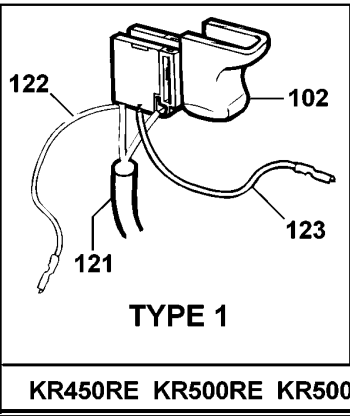

BOHRER

KR500RE---A

TYPE 1

KR450RE KR500RE KR500CRE KR510RE KR510XC ©

BOHRER

KR500RE---A

TYPE 1

Pos. Nr	Ersatzteilnummer	Beschreibung	Preis	Variants	
101	1	000000-00	NICHT MEHR LIEFERBAR		115V
101	1	576375-10	MOTOR ZSB	JP	
101	1	576375-06	MOTOR ZSB		230V
102	1	375158-01	SCHALTER 240V		230V
102	1	376429-02	SCHALTER 115V		115V
102	1	376429-02	SCHALTER 115V	JP	
103	1	574783-00	PCB	JP	
103	1	374217-03	PCB ZSB		230V
103	1	000000-00	NICHT MEHR LIEFERBAR		115V
104	1	574298-00	GETR.GEH.		
105	1	000000-00	NICHT MEHR LIEFERBAR		
106	4	794097	SCHRAUBE		
107	1	572289-00	SPINDEL		
108	1	821986	FEDER		
109	11	747329	SCHRAUBE		
110	2	747634	KOHLEFEDER		
111	2	832998-05	KOHLE 115V	JP	
111	2	832998-05	KOHLE 115V		115V
111	2	832998-06	KOHLE		230V
112	1	376410-00	GETR.GEH. ZSB		
113	1	375147-04	GEHAEUSE		
114	1	000000-00	NICHT MEHR LIEFERBAR		
115	1	375507-01	SCHIEBER		
116	1	375164-02	ANTRIEB		
117	1	375156-00	DRUCKLAGERSCHEIBE		
120	1	330033-23	BOHRFUTTER 13 MM		KR450RE - KR500RE
120	1	330033-15	BOHRFUTTER 10MM		KR510RE
120	1	580569-00	SPANNBOHRFUTTER		KR500CRE
120	1	330033-15	BOHRFUTTER 10MM	JP	
121	1	573379-06	KABELSATZ	AR	
121	1	330048-05	KABELSATZ (EURO)		XK
121	1	330048-05	KABELSATZ (EURO)	KR	
121	1	330048-05	KABELSATZ (EURO)		QS
121	1	808704-12	KABELSATZ		B3
121	1	372067-01	KABELSATZ	A9	
121	1	808704-12	KABELSATZ	TW	
121	1	330080-03	KABELSATZ (EURO)	B1	
121	1	330048-27	KABELSATZ	CH	
121	1	330060-00	KABEL MIT STECKER	GB	
121	1	330060-00	KABEL MIT STECKER	XD	
121	1	808704-14	KABELSATZ	JP	
122	1	571509-00	LITZE ZSB	JP	
122	1	571509-00	LITZE ZSB		115V
122	1	377470-00	LITZE GRAU		230V
123	1	377468-00	LITZE ROT		230V
123	1	571508-00	LITZE 115V		115V
123	1	571508-00	LITZE 115V	JP	
124	1	770236	SCHUTZ		KR450RE - KR500RE
124	1	770235	SCHUTZ		KR500CRE
124	1	770236	SCHUTZ		KR510RE
125	1	807285-08	KONDENSATOR		
128	1	805434	SPEZIALSCHRAUBE		
129	1	330034-07	BOHRF.SCHLUESSEL		KR450RE - KR500RE
129	1	330034-07	BOHRF.SCHLUESSEL		KR510RE
131	1	376552-03	KLAMMER		
132	1	813918	SCHRAUBE		
133	1	376555-05	GRIFF ZSB		
800	1	870889-02	FETT, LUBRICANT, 100