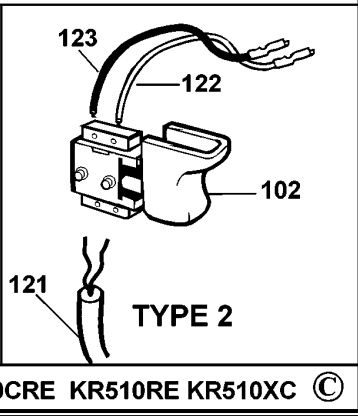

BOHRER

KR500RE---A

TYPE 1

KR450RE KR500RE KR500CRE KR510RE KR510XC ©

BOHRER

KR500RE---A

TYPE 1

Pos. Nr	Ersatzteilnummer	Beschreibung	Preis	Variants	
101	1	000000-00	NICHT MEHR LIEFERBAR		115V
101	1	576375-10	MOTOR ZSB	JP	
101	1	576375-06	MOTOR ZSB		230V
102	1	375158-01	SCHALTER 240V		230V
102	1	376429-02	SCHALTER 115V		115V
102	1	376429-02	SCHALTER 115V	JP	
103	1	574783-00	PCB	JP	
103	1	374217-03	PCB ZSB		230V
103	1	000000-00	NICHT MEHR LIEFERBAR		115V
104	1	574298-00	GETR.GEH.		
105	1	000000-00	NICHT MEHR LIEFERBAR		
106	4	794097	SCHRAUBE		
107	1	572289-00	SPINDEL		
108	1	821986	FEDER		
109	11	747329	SCHRAUBE		
110	2	747634	KOHLEFEDER		
111	2	832998-05	KOHLE 115V	JP	
111	2	832998-05	KOHLE 115V		115V
111	2	832998-06	KOHLE		230V
112	1	376410-00	GETR.GEH. ZSB		
113	1	375147-04	GEHAEUSE		
114	1	000000-00	NICHT MEHR LIEFERBAR		
115	1	375507-01	SCHIEBER		
116	1	375164-02	ANTRIEB		
117	1	375156-00	DRUCKLAGERSCHEIBE		
120	1	330033-23	BOHRFUTTER 13 MM		KR450RE - KR500RE
120	1	330033-15	BOHRFUTTER 10MM		KR510RE
120	1	580569-00	SPANNBOHRFUTTER		KR500CRE
120	1	330033-15	BOHRFUTTER 10MM	JP	
121	1	573379-06	KABELSATZ	AR	
121	1	330048-05	KABELSATZ (EURO)		XK
121	1	330048-05	KABELSATZ (EURO)	KR	
121	1	330048-05	KABELSATZ (EURO)		QS
121	1	808704-12	KABELSATZ		B3
121	1	372067-01	KABELSATZ	A9	
121	1	808704-12	KABELSATZ	TW	
121	1	330080-03	KABELSATZ (EURO)	B1	
121	1	330048-27	KABELSATZ	CH	
121	1	330060-00	KABEL MIT STECKER	GB	
121	1	330060-00	KABEL MIT STECKER	XD	
121	1	808704-14	KABELSATZ	JP	
122	1	571509-00	LITZE ZSB	JP	
122	1	571509-00	LITZE ZSB		115V
122	1	377470-00	LITZE GRAU		230V
123	1	377468-00	LITZE ROT		230V
123	1	571508-00	LITZE 115V		115V
123	1	571508-00	LITZE 115V	JP	
124	1	770236	SCHUTZ		KR450RE - KR500RE
124	1	770235	SCHUTZ		KR500CRE
124	1	770236	SCHUTZ		KR510RE
125	1	807285-08	KONDENSATOR		
128	1	805434	SPEZIALSCHRAUBE		
129	1	330034-07	BOHRF.SCHLUESSEL		KR450RE - KR500RE
129	1	330034-07	BOHRF.SCHLUESSEL		KR510RE
131	1	376552-03	KLAMMER		
132	1	813918	SCHRAUBE		
133	1	376555-05	GRIFF ZSB		
800	1	870889-02	FETT, LUBRICANT, 100