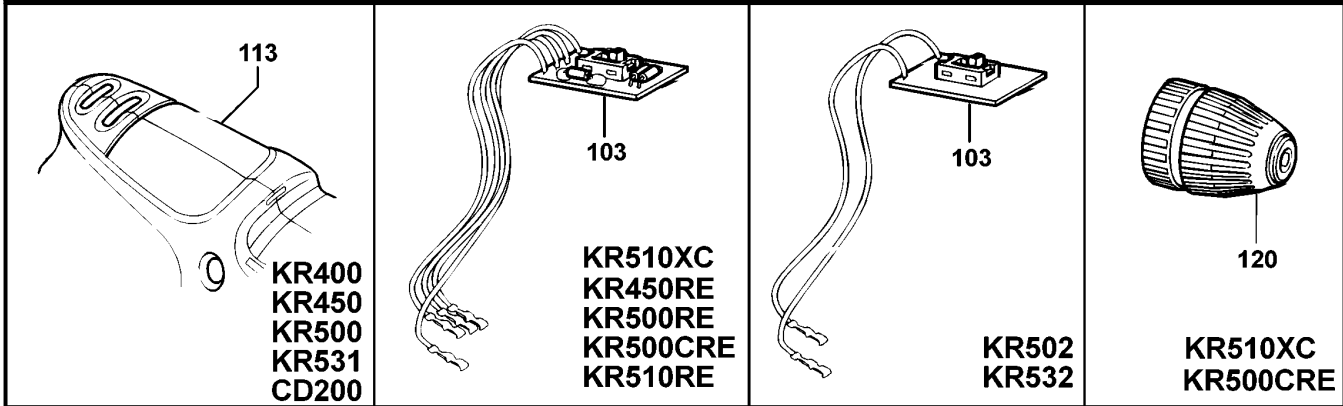

BOHRER

KR500RE---A

TYPE 1

KR450RE KR500RE KR500CRE KR510RE KR510XC ©

BOHRER

KR500RE---A

TYPE 1

Pos. Nr	Ersatzteilnummer	Beschreibung	Preis	Variants	
101	1	000000-00	NICHT MEHR LIEFERBAR		115V
101	1	576375-10	MOTOR ZSB	JP	
101	1	576375-06	MOTOR ZSB		230V
102	1	375158-01	SCHALTER 240V		230V
102	1	376429-02	SCHALTER 115V		115V
102	1	376429-02	SCHALTER 115V	JP	
103	1	574783-00	PCB	JP	
103	1	374217-03	PCB ZSB		230V
103	1	000000-00	NICHT MEHR LIEFERBAR		115V
104	1	574298-00	GETR.GEH.		
105	1	000000-00	NICHT MEHR LIEFERBAR		
106	4	794097	SCHRAUBE		
107	1	572289-00	SPINDEL		
108	1	821986	FEDER		
109	11	747329	SCHRAUBE		
110	2	747634	KOHLEFEDER		
111	2	832998-05	KOHLE 115V	JP	
111	2	832998-05	KOHLE 115V		115V
111	2	832998-06	KOHLE		230V
112	1	376410-00	GETR.GEH. ZSB		
113	1	375147-04	GEHAEUSE		
114	1	000000-00	NICHT MEHR LIEFERBAR		
115	1	375507-01	SCHIEBER		
116	1	375164-02	ANTRIEB		
117	1	375156-00	DRUCKLAGERSCHEIBE		
120	1	330033-23	BOHRFUTTER 13 MM		KR450RE - KR500RE
120	1	330033-15	BOHRFUTTER 10MM		KR510RE
120	1	580569-00	SPANNBOHRFUTTER		KR500CRE
120	1	330033-15	BOHRFUTTER 10MM	JP	
121	1	573379-06	KABELSATZ	AR	
121	1	330048-05	KABELSATZ (EURO)		XK
121	1	330048-05	KABELSATZ (EURO)	KR	
121	1	330048-05	KABELSATZ (EURO)		QS
121	1	808704-12	KABELSATZ		B3
121	1	372067-01	KABELSATZ	A9	
121	1	808704-12	KABELSATZ	TW	
121	1	330080-03	KABELSATZ (EURO)	B1	
121	1	330048-27	KABELSATZ	CH	
121	1	330060-00	KABEL MIT STECKER	GB	
121	1	330060-00	KABEL MIT STECKER	XD	
121	1	808704-14	KABELSATZ	JP	
122	1	571509-00	LITZE ZSB	JP	
122	1	571509-00	LITZE ZSB		115V
122	1	377470-00	LITZE GRAU		230V
123	1	377468-00	LITZE ROT		230V
123	1	571508-00	LITZE 115V		115V
123	1	571508-00	LITZE 115V	JP	
124	1	770236	SCHUTZ		KR450RE - KR500RE
124	1	770235	SCHUTZ		KR500CRE
124	1	770236	SCHUTZ		KR510RE
125	1	807285-08	KONDENSATOR		
128	1	805434	SPEZIALSCHRAUBE		
129	1	330034-07	BOHRF.SCHLUESSEL		KR450RE - KR500RE
129	1	330034-07	BOHRF.SCHLUESSEL		KR510RE
131	1	376552-03	KLAMMER		
132	1	813918	SCHRAUBE		
133	1	376555-05	GRIFF ZSB		
800	1	870889-02	FETT, LUBRICANT, 100