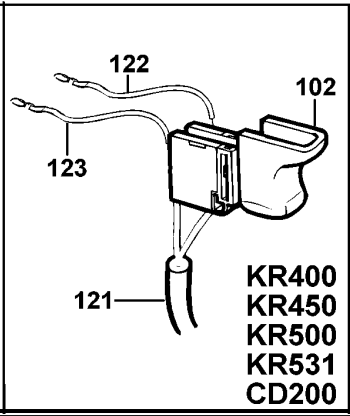

BOHRER

KR500RE---A

TYPE 1

KR450RE KR500RE KR500CRE KR510RE KR510XC ©

BOHRER

KR500RE---A

TYPE 1

Pos. Nr	Ersatzteilnummer	Beschreibung	Preis	Variants	
101	1	000000-00	NICHT MEHR LIEFERBAR		115V
101	1	576375-10	MOTOR ZSB	JP	
101	1	576375-06	MOTOR ZSB		230V
102	1	375158-01	SCHALTER 240V		230V
102	1	376429-02	SCHALTER 115V		115V
102	1	376429-02	SCHALTER 115V	JP	
103	1	574783-00	PCB	JP	
103	1	374217-03	PCB ZSB		230V
103	1	000000-00	NICHT MEHR LIEFERBAR		115V
104	1	574298-00	GETR.GEH.		
105	1	000000-00	NICHT MEHR LIEFERBAR		
106	4	794097	SCHRAUBE		
107	1	572289-00	SPINDEL		
108	1	821986	FEDER		
109	11	747329	SCHRAUBE		
110	2	747634	KOHLEFEDER		
111	2	832998-05	KOHLE 115V	JP	
111	2	832998-05	KOHLE 115V		115V
111	2	832998-06	KOHLE		230V
112	1	376410-00	GETR.GEH. ZSB		
113	1	375147-04	GEHAEUSE		
114	1	000000-00	NICHT MEHR LIEFERBAR		
115	1	375507-01	SCHIEBER		
116	1	375164-02	ANTRIEB		
117	1	375156-00	DRUCKLAGERSCHEIBE		
120	1	330033-23	BOHRFUTTER 13 MM		KR450RE - KR500RE
120	1	330033-15	BOHRFUTTER 10MM		KR510RE
120	1	580569-00	SPANNBOHRFUTTER		KR500CRE
120	1	330033-15	BOHRFUTTER 10MM	JP	
121	1	573379-06	KABELSATZ	AR	
121	1	330048-05	KABELSATZ (EURO)		XK
121	1	330048-05	KABELSATZ (EURO)	KR	
121	1	330048-05	KABELSATZ (EURO)		QS
121	1	808704-12	KABELSATZ		B3
121	1	372067-01	KABELSATZ	A9	
121	1	808704-12	KABELSATZ	TW	
121	1	330080-03	KABELSATZ (EURO)	B1	
121	1	330048-27	KABELSATZ	CH	
121	1	330060-00	KABEL MIT STECKER	GB	
121	1	330060-00	KABEL MIT STECKER	XD	
121	1	808704-14	KABELSATZ	JP	
122	1	571509-00	LITZE ZSB	JP	
122	1	571509-00	LITZE ZSB		115V
122	1	377470-00	LITZE GRAU		230V
123	1	377468-00	LITZE ROT		230V
123	1	571508-00	LITZE 115V		115V
123	1	571508-00	LITZE 115V	JP	
124	1	770236	SCHUTZ		KR450RE - KR500RE
124	1	770235	SCHUTZ		KR500CRE
124	1	770236	SCHUTZ		KR510RE
125	1	807285-08	KONDENSATOR		
128	1	805434	SPEZIALSCHRAUBE		
129	1	330034-07	BOHRF.SCHLUESSEL		KR450RE - KR500RE
129	1	330034-07	BOHRF.SCHLUESSEL		KR510RE
131	1	376552-03	KLAMMER		
132	1	813918	SCHRAUBE		
133	1	376555-05	GRIFF ZSB		
800	1	870889-02	FETT, LUBRICANT, 100