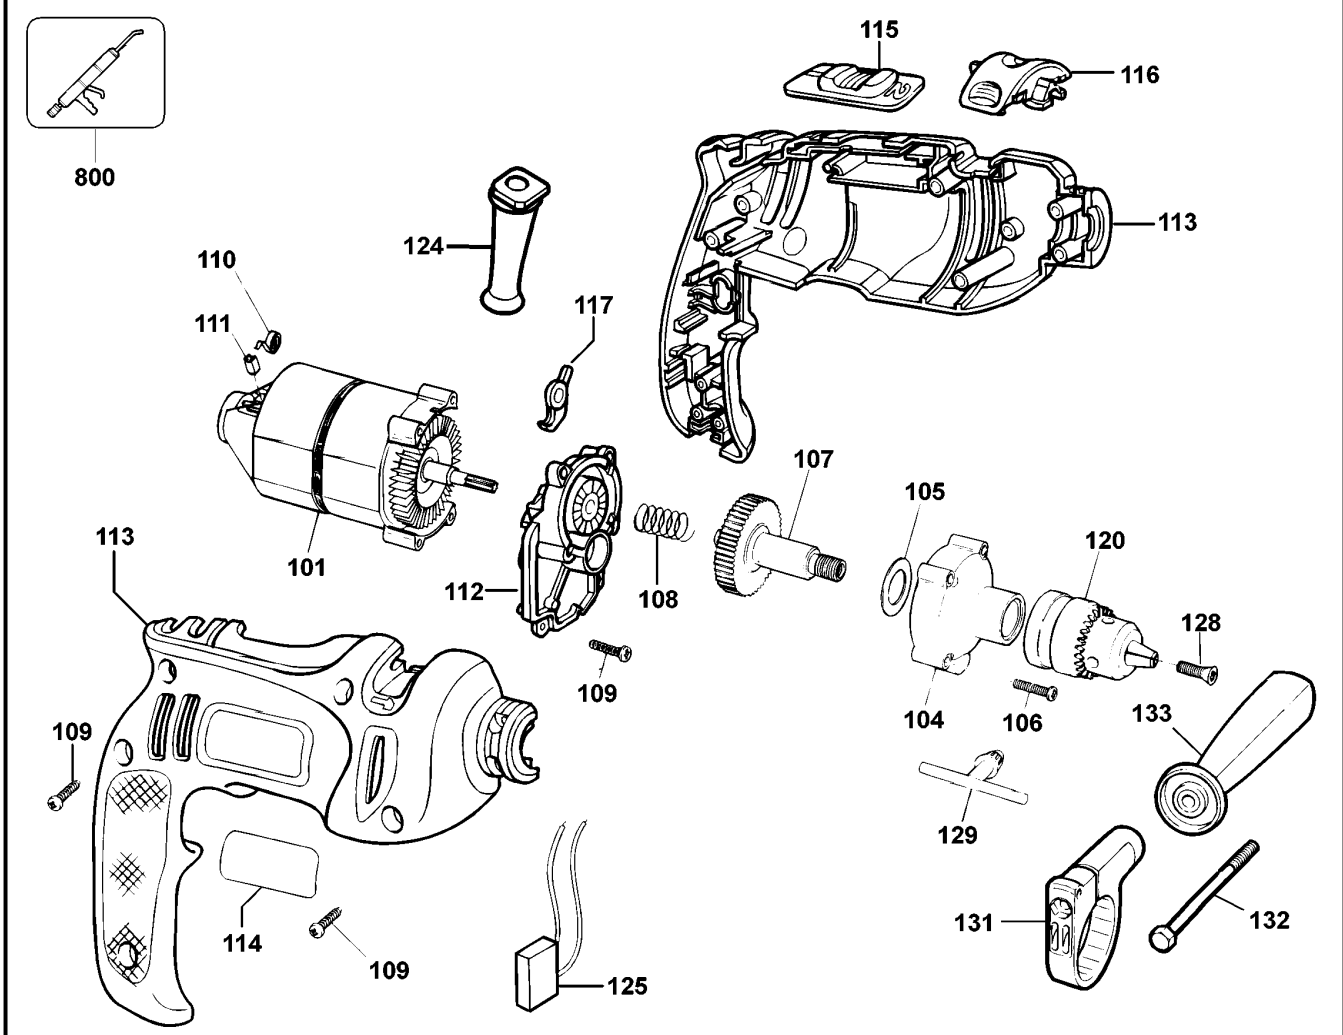

BOHRER

KR500RE---A

TYPE 1

KR450RE KR500RE KR500CRE KR510RE KR510XC ©

BOHRER

KR500RE---A

TYPE 1

Pos. Nr	Ersatzteilnummer	Beschreibung	Preis	Variants	
101	1	000000-00	NICHT MEHR LIEFERBAR		115V
101	1	576375-10	MOTOR ZSB	JP	
101	1	576375-06	MOTOR ZSB		230V
102	1	375158-01	SCHALTER 240V		230V
102	1	376429-02	SCHALTER 115V		115V
102	1	376429-02	SCHALTER 115V	JP	
103	1	574783-00	PCB	JP	
103	1	374217-03	PCB ZSB		230V
103	1	000000-00	NICHT MEHR LIEFERBAR		115V
104	1	574298-00	GETR.GEH.		
105	1	000000-00	NICHT MEHR LIEFERBAR		
106	4	794097	SCHRAUBE		
107	1	572289-00	SPINDEL		
108	1	821986	FEDER		
109	11	747329	SCHRAUBE		
110	2	747634	KOHLEFEDER		
111	2	832998-05	KOHLE 115V	JP	
111	2	832998-05	KOHLE 115V		115V
111	2	832998-06	KOHLE		230V
112	1	376410-00	GETR.GEH. ZSB		
113	1	375147-04	GEHAEUSE		
114	1	000000-00	NICHT MEHR LIEFERBAR		
115	1	375507-01	SCHIEBER		
116	1	375164-02	ANTRIEB		
117	1	375156-00	DRUCKLAGERSCHEIBE		
120	1	330033-23	BOHRFUTTER 13 MM		KR450RE - KR500RE
120	1	330033-15	BOHRFUTTER 10MM		KR510RE
120	1	580569-00	SPANNBOHRFUTTER		KR500CRE
120	1	330033-15	BOHRFUTTER 10MM	JP	
121	1	573379-06	KABELSATZ	AR	
121	1	330048-05	KABELSATZ (EURO)		XK
121	1	330048-05	KABELSATZ (EURO)	KR	
121	1	330048-05	KABELSATZ (EURO)		QS
121	1	808704-12	KABELSATZ		B3
121	1	372067-01	KABELSATZ	A9	
121	1	808704-12	KABELSATZ	TW	
121	1	330080-03	KABELSATZ (EURO)	B1	
121	1	330048-27	KABELSATZ	CH	
121	1	330060-00	KABEL MIT STECKER	GB	
121	1	330060-00	KABEL MIT STECKER	XD	
121	1	808704-14	KABELSATZ	JP	
122	1	571509-00	LITZE ZSB	JP	
122	1	571509-00	LITZE ZSB		115V
122	1	377470-00	LITZE GRAU		230V
123	1	377468-00	LITZE ROT		230V
123	1	571508-00	LITZE 115V		115V
123	1	571508-00	LITZE 115V	JP	
124	1	770236	SCHUTZ		KR450RE - KR500RE
124	1	770235	SCHUTZ		KR500CRE
124	1	770236	SCHUTZ		KR510RE
125	1	807285-08	KONDENSATOR		
128	1	805434	SPEZIALSCHRAUBE		
129	1	330034-07	BOHRF.SCHLUESSEL		KR450RE - KR500RE
129	1	330034-07	BOHRF.SCHLUESSEL		KR510RE
131	1	376552-03	KLAMMER		
132	1	813918	SCHRAUBE		
133	1	376555-05	GRIFF ZSB		
800	1	870889-02	FETT, LUBRICANT, 100