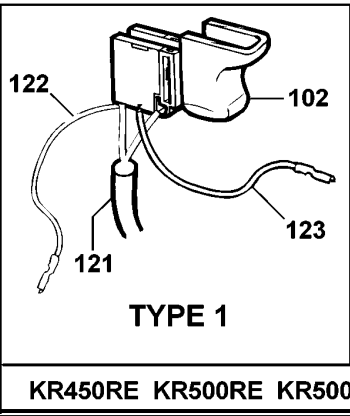

BOHRER

KR500CRE--A

TYPE 1

KR450RE KR500RE KR500CRE KR510RE KR510XC ©

BOHRER

KR500CRE--A

TYPE 1

Pos. Nr	Ersatzteilnummer	Beschreibung	Preis	Variants	
101	1	576375-10	MOTOR ZSB		JP
101	1	000000-00	NICHT MEHR LIEFERBAR		115V
101	1	576375-06	MOTOR ZSB		230V
102	1	375158-01	SCHALTER 240V		230V
102	1	376429-02	SCHALTER 115V		115V
102	1	376429-02	SCHALTER 115V		JP
103	1	374217-03	PCB ZSB		230V
103	1	574783-00	PCB		JP
103	1	000000-00	NICHT MEHR LIEFERBAR		115V
104	1	574298-00	GETR.GEH.		
105	1	000000-00	NICHT MEHR LIEFERBAR		
106	4	794097	SCHRAUBE		
107	1	572289-00	SPINDEL		
108	1	821986	FEDER		
109	11	747329	SCHRAUBE		
110	2	747634	KOHLEFEDER		
111	2	832998-05	KOHLE 115V		JP
111	2	832998-06	KOHLE		230V
111	2	832998-05	KOHLE 115V		115V
112	1	376410-00	GETR.GEH. ZSB		
113	1	375147-04	GEHAEUSE		
114	1	000000-00	NICHT MEHR LIEFERBAR		
115	1	375507-01	SCHIEBER		
116	1	375164-02	ANTRIEB		
117	1	375156-00	DRUCKLAGERSCHEIBE		
120	1	330033-15	BOHRFUTTER 10MM		KR510RE
120	1	330033-23	BOHRFUTTER 13 MM		KR450RE - KR500RE
120	1	580569-00	SPANNBOHRFUTTER		KR500CRE
120	1	330033-15	BOHRFUTTER 10MM		JP
121	1	573379-06	KABELSATZ		AR
121	1	330048-05	KABELSATZ (EURO)		QS
121	1	330048-05	KABELSATZ (EURO)		KR
121	1	330048-05	KABELSATZ (EURO)		XK
121	1	330060-00	KABEL MIT STECKER		GB
121	1	330060-00	KABEL MIT STECKER		XD
121	1	330048-27	KABELSATZ		CH
121	1	330080-03	KABELSATZ (EURO)		B1
121	1	808704-12	KABELSATZ		TW
121	1	372067-01	KABELSATZ		A9
121	1	808704-12	KABELSATZ		B3
121	1	808704-14	KABELSATZ		JP
122	1	571509-00	LITZE ZSB		JP
122	1	571509-00	LITZE ZSB		115V
122	1	377470-00	LITZE GRAU		230V
123	1	377468-00	LITZE ROT		230V
123	1	571508-00	LITZE 115V		115V
123	1	571508-00	LITZE 115V		JP
124	1	770235	SCHUTZ		KR500CRE
124	1	770236	SCHUTZ		KR450RE - KR500RE
124	1	770236	SCHUTZ		KR510RE
125	1	807285-08	KONDENSATOR		
128	1	805434	SPEZIALSCHRAUBE		
129	1	330034-07	BOHRF.SCHLUESSEL		KR450RE - KR500RE
129	1	330034-07	BOHRF.SCHLUESSEL		KR510RE
131	1	376552-03	KLAMMER		
132	1	813918	SCHRAUBE		
133	1	376555-05	GRIFF ZSB		
800	1	870889-02	FETT, LUBRICANT, 100