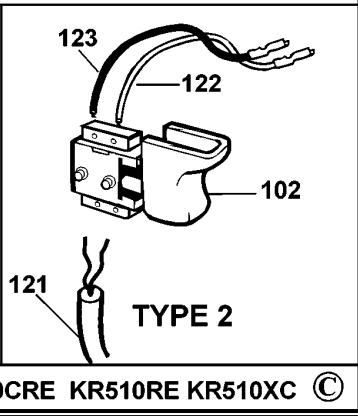

BOHRER

KR500CRE--A

TYPE 1

KR450RE KR500RE KR500CRE KR510RE KR510XC ©

BOHRER

KR500CRE--A

TYPE 1

Pos. Nr	Ersatzteilnummer	Beschreibung	Preis	Variants	
101	1	576375-10	MOTOR ZSB		JP
101	1	000000-00	NICHT MEHR LIEFERBAR		115V
101	1	576375-06	MOTOR ZSB		230V
102	1	375158-01	SCHALTER 240V		230V
102	1	376429-02	SCHALTER 115V		115V
102	1	376429-02	SCHALTER 115V		JP
103	1	374217-03	PCB ZSB		230V
103	1	574783-00	PCB		JP
103	1	000000-00	NICHT MEHR LIEFERBAR		115V
104	1	574298-00	GETR.GEH.		
105	1	000000-00	NICHT MEHR LIEFERBAR		
106	4	794097	SCHRAUBE		
107	1	572289-00	SPINDEL		
108	1	821986	FEDER		
109	11	747329	SCHRAUBE		
110	2	747634	KOHLEFEDER		
111	2	832998-05	KOHLE 115V		JP
111	2	832998-06	KOHLE		230V
111	2	832998-05	KOHLE 115V		115V
112	1	376410-00	GETR.GEH. ZSB		
113	1	375147-04	GEHAEUSE		
114	1	000000-00	NICHT MEHR LIEFERBAR		
115	1	375507-01	SCHIEBER		
116	1	375164-02	ANTRIEB		
117	1	375156-00	DRUCKLAGERSCHEIBE		
120	1	330033-15	BOHRFUTTER 10MM		KR510RE
120	1	330033-23	BOHRFUTTER 13 MM		KR450RE - KR500RE
120	1	580569-00	SPANNBOHRFUTTER		KR500CRE
120	1	330033-15	BOHRFUTTER 10MM		JP
121	1	573379-06	KABELSATZ		AR
121	1	330048-05	KABELSATZ (EURO)		QS
121	1	330048-05	KABELSATZ (EURO)		KR
121	1	330048-05	KABELSATZ (EURO)		XK
121	1	330060-00	KABEL MIT STECKER		GB
121	1	330060-00	KABEL MIT STECKER		XD
121	1	330048-27	KABELSATZ		CH
121	1	330080-03	KABELSATZ (EURO)		B1
121	1	808704-12	KABELSATZ		TW
121	1	372067-01	KABELSATZ		A9
121	1	808704-12	KABELSATZ		B3
121	1	808704-14	KABELSATZ		JP
122	1	571509-00	LITZE ZSB		JP
122	1	571509-00	LITZE ZSB		115V
122	1	377470-00	LITZE GRAU		230V
123	1	377468-00	LITZE ROT		230V
123	1	571508-00	LITZE 115V		115V
123	1	571508-00	LITZE 115V		JP
124	1	770235	SCHUTZ		KR500CRE
124	1	770236	SCHUTZ		KR450RE - KR500RE
124	1	770236	SCHUTZ		KR510RE
125	1	807285-08	KONDENSATOR		
128	1	805434	SPEZIALSCHRAUBE		
129	1	330034-07	BOHRF.SCHLUESSEL		KR450RE - KR500RE
129	1	330034-07	BOHRF.SCHLUESSEL		KR510RE
131	1	376552-03	KLAMMER		
132	1	813918	SCHRAUBE		
133	1	376555-05	GRIFF ZSB		
800	1	870889-02	FETT, LUBRICANT, 100