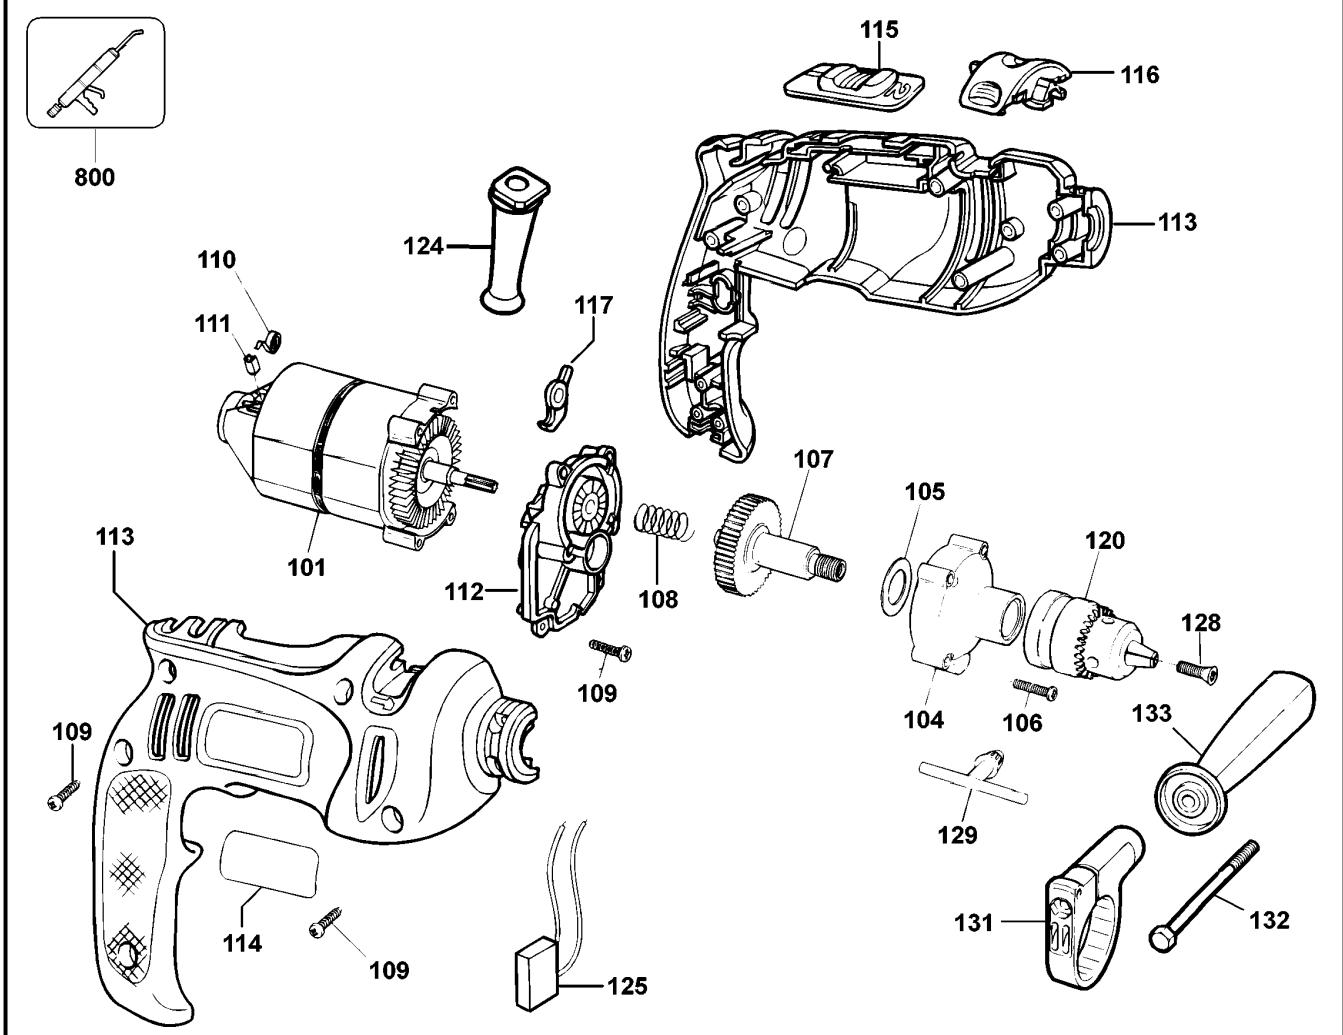

BOHRER

KR500CRE--A

TYPE 1

KR450RE KR500RE KR500CRE KR510RE KR510XC ©

BOHRER

KR500CRE--A

TYPE 1

Pos. Nr	Ersatzteilnummer	Beschreibung	Preis	Variants	
101	1	576375-10	MOTOR ZSB		JP
101	1	000000-00	NICHT MEHR LIEFERBAR		115V
101	1	576375-06	MOTOR ZSB		230V
102	1	375158-01	SCHALTER 240V		230V
102	1	376429-02	SCHALTER 115V		115V
102	1	376429-02	SCHALTER 115V		JP
103	1	374217-03	PCB ZSB		230V
103	1	574783-00	PCB		JP
103	1	000000-00	NICHT MEHR LIEFERBAR		115V
104	1	574298-00	GETR.GEH.		
105	1	000000-00	NICHT MEHR LIEFERBAR		
106	4	794097	SCHRAUBE		
107	1	572289-00	SPINDEL		
108	1	821986	FEDER		
109	11	747329	SCHRAUBE		
110	2	747634	KOHLEFEDER		
111	2	832998-05	KOHLE 115V		JP
111	2	832998-06	KOHLE		230V
111	2	832998-05	KOHLE 115V		115V
112	1	376410-00	GETR.GEH. ZSB		
113	1	375147-04	GEHAEUSE		
114	1	000000-00	NICHT MEHR LIEFERBAR		
115	1	375507-01	SCHIEBER		
116	1	375164-02	ANTRIEB		
117	1	375156-00	DRUCKLAGERSCHEIBE		
120	1	330033-15	BOHRFUTTER 10MM		KR510RE
120	1	330033-23	BOHRFUTTER 13 MM		KR450RE - KR500RE
120	1	580569-00	SPANNBOHRFUTTER		KR500CRE
120	1	330033-15	BOHRFUTTER 10MM		JP
121	1	573379-06	KABELSATZ		AR
121	1	330048-05	KABELSATZ (EURO)		QS
121	1	330048-05	KABELSATZ (EURO)		KR
121	1	330048-05	KABELSATZ (EURO)		XK
121	1	330060-00	KABEL MIT STECKER		GB
121	1	330060-00	KABEL MIT STECKER		XD
121	1	330048-27	KABELSATZ		CH
121	1	330080-03	KABELSATZ (EURO)		B1
121	1	808704-12	KABELSATZ		TW
121	1	372067-01	KABELSATZ		A9
121	1	808704-12	KABELSATZ		B3
121	1	808704-14	KABELSATZ		JP
122	1	571509-00	LITZE ZSB		JP
122	1	571509-00	LITZE ZSB		115V
122	1	377470-00	LITZE GRAU		230V
123	1	377468-00	LITZE ROT		230V
123	1	571508-00	LITZE 115V		115V
123	1	571508-00	LITZE 115V		JP
124	1	770235	SCHUTZ		KR500CRE
124	1	770236	SCHUTZ		KR450RE - KR500RE
124	1	770236	SCHUTZ		KR510RE
125	1	807285-08	KONDENSATOR		
128	1	805434	SPEZIALSCHRAUBE		
129	1	330034-07	BOHRF.SCHLUESSEL		KR450RE - KR500RE
129	1	330034-07	BOHRF.SCHLUESSEL		KR510RE
131	1	376552-03	KLAMMER		
132	1	813918	SCHRAUBE		
133	1	376555-05	GRIFF ZSB		
800	1	870889-02	FETT, LUBRICANT, 100