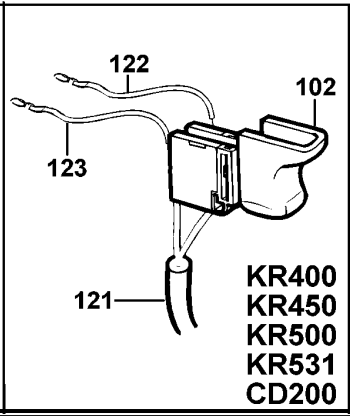

BOHRER

KR500CRE--A

TYPE 1

KR450RE KR500RE KR500CRE KR510RE KR510XC ©

BOHRER

KR500CRE--A

TYPE 1

Pos. Nr	Ersatzteilnummer	Beschreibung	Preis	Variants	
101	1	576375-10	MOTOR ZSB		JP
101	1	000000-00	NICHT MEHR LIEFERBAR		115V
101	1	576375-06	MOTOR ZSB		230V
102	1	375158-01	SCHALTER 240V		230V
102	1	376429-02	SCHALTER 115V		115V
102	1	376429-02	SCHALTER 115V		JP
103	1	374217-03	PCB ZSB		230V
103	1	574783-00	PCB		JP
103	1	000000-00	NICHT MEHR LIEFERBAR		115V
104	1	574298-00	GETR.GEH.		
105	1	000000-00	NICHT MEHR LIEFERBAR		
106	4	794097	SCHRAUBE		
107	1	572289-00	SPINDEL		
108	1	821986	FEDER		
109	11	747329	SCHRAUBE		
110	2	747634	KOHLEFEDER		
111	2	832998-05	KOHLE 115V		JP
111	2	832998-06	KOHLE		230V
111	2	832998-05	KOHLE 115V		115V
112	1	376410-00	GETR.GEH. ZSB		
113	1	375147-04	GEHAEUSE		
114	1	000000-00	NICHT MEHR LIEFERBAR		
115	1	375507-01	SCHIEBER		
116	1	375164-02	ANTRIEB		
117	1	375156-00	DRUCKLAGERSCHEIBE		
120	1	330033-15	BOHRFUTTER 10MM		KR510RE
120	1	330033-23	BOHRFUTTER 13 MM		KR450RE - KR500RE
120	1	580569-00	SPANNBOHRFUTTER		KR500CRE
120	1	330033-15	BOHRFUTTER 10MM		JP
121	1	573379-06	KABELSATZ		AR
121	1	330048-05	KABELSATZ (EURO)		QS
121	1	330048-05	KABELSATZ (EURO)		KR
121	1	330048-05	KABELSATZ (EURO)		XK
121	1	330060-00	KABEL MIT STECKER		GB
121	1	330060-00	KABEL MIT STECKER		XD
121	1	330048-27	KABELSATZ		CH
121	1	330080-03	KABELSATZ (EURO)		B1
121	1	808704-12	KABELSATZ		TW
121	1	372067-01	KABELSATZ		A9
121	1	808704-12	KABELSATZ		B3
121	1	808704-14	KABELSATZ		JP
122	1	571509-00	LITZE ZSB		JP
122	1	571509-00	LITZE ZSB		115V
122	1	377470-00	LITZE GRAU		230V
123	1	377468-00	LITZE ROT		230V
123	1	571508-00	LITZE 115V		115V
123	1	571508-00	LITZE 115V		JP
124	1	770235	SCHUTZ		KR500CRE
124	1	770236	SCHUTZ		KR450RE - KR500RE
124	1	770236	SCHUTZ		KR510RE
125	1	807285-08	KONDENSATOR		
128	1	805434	SPEZIALSCHRAUBE		
129	1	330034-07	BOHRF.SCHLUESSEL		KR450RE - KR500RE
129	1	330034-07	BOHRF.SCHLUESSEL		KR510RE
131	1	376552-03	KLAMMER		
132	1	813918	SCHRAUBE		
133	1	376555-05	GRIFF ZSB		
800	1	870889-02	FETT, LUBRICANT, 100