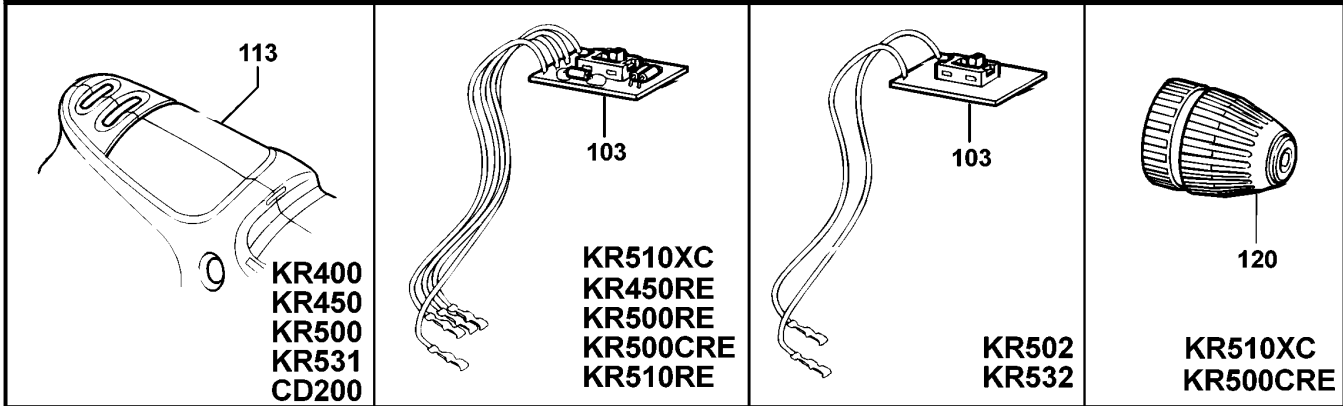

BOHRER

KR500CRE--A

TYPE 1

KR450RE KR500RE KR500CRE KR510RE KR510XC ©

BOHRER

KR500CRE--A

TYPE 1

Pos. Nr	Ersatzteilnummer	Beschreibung	Preis	Variants	
101	1	576375-10	MOTOR ZSB		JP
101	1	000000-00	NICHT MEHR LIEFERBAR		115V
101	1	576375-06	MOTOR ZSB		230V
102	1	375158-01	SCHALTER 240V		230V
102	1	376429-02	SCHALTER 115V		115V
102	1	376429-02	SCHALTER 115V		JP
103	1	374217-03	PCB ZSB		230V
103	1	574783-00	PCB		JP
103	1	000000-00	NICHT MEHR LIEFERBAR		115V
104	1	574298-00	GETR.GEH.		
105	1	000000-00	NICHT MEHR LIEFERBAR		
106	4	794097	SCHRAUBE		
107	1	572289-00	SPINDEL		
108	1	821986	FEDER		
109	11	747329	SCHRAUBE		
110	2	747634	KOHLEFEDER		
111	2	832998-05	KOHLE 115V		JP
111	2	832998-06	KOHLE		230V
111	2	832998-05	KOHLE 115V		115V
112	1	376410-00	GETR.GEH. ZSB		
113	1	375147-04	GEHAEUSE		
114	1	000000-00	NICHT MEHR LIEFERBAR		
115	1	375507-01	SCHIEBER		
116	1	375164-02	ANTRIEB		
117	1	375156-00	DRUCKLAGERSCHEIBE		
120	1	330033-15	BOHRFUTTER 10MM		KR510RE
120	1	330033-23	BOHRFUTTER 13 MM		KR450RE - KR500RE
120	1	580569-00	SPANNBOHRFUTTER		KR500CRE
120	1	330033-15	BOHRFUTTER 10MM		JP
121	1	573379-06	KABELSATZ		AR
121	1	330048-05	KABELSATZ (EURO)		QS
121	1	330048-05	KABELSATZ (EURO)		KR
121	1	330048-05	KABELSATZ (EURO)		XK
121	1	330060-00	KABEL MIT STECKER		GB
121	1	330060-00	KABEL MIT STECKER		XD
121	1	330048-27	KABELSATZ		CH
121	1	330080-03	KABELSATZ (EURO)		B1
121	1	808704-12	KABELSATZ		TW
121	1	372067-01	KABELSATZ		A9
121	1	808704-12	KABELSATZ		B3
121	1	808704-14	KABELSATZ		JP
122	1	571509-00	LITZE ZSB		JP
122	1	571509-00	LITZE ZSB		115V
122	1	377470-00	LITZE GRAU		230V
123	1	377468-00	LITZE ROT		230V
123	1	571508-00	LITZE 115V		115V
123	1	571508-00	LITZE 115V		JP
124	1	770235	SCHUTZ		KR500CRE
124	1	770236	SCHUTZ		KR450RE - KR500RE
124	1	770236	SCHUTZ		KR510RE
125	1	807285-08	KONDENSATOR		
128	1	805434	SPEZIALSCHRAUBE		
129	1	330034-07	BOHRF.SCHLUESSEL		KR450RE - KR500RE
129	1	330034-07	BOHRF.SCHLUESSEL		KR510RE
131	1	376552-03	KLAMMER		
132	1	813918	SCHRAUBE		
133	1	376555-05	GRIFF ZSB		
800	1	870889-02	FETT, LUBRICANT, 100