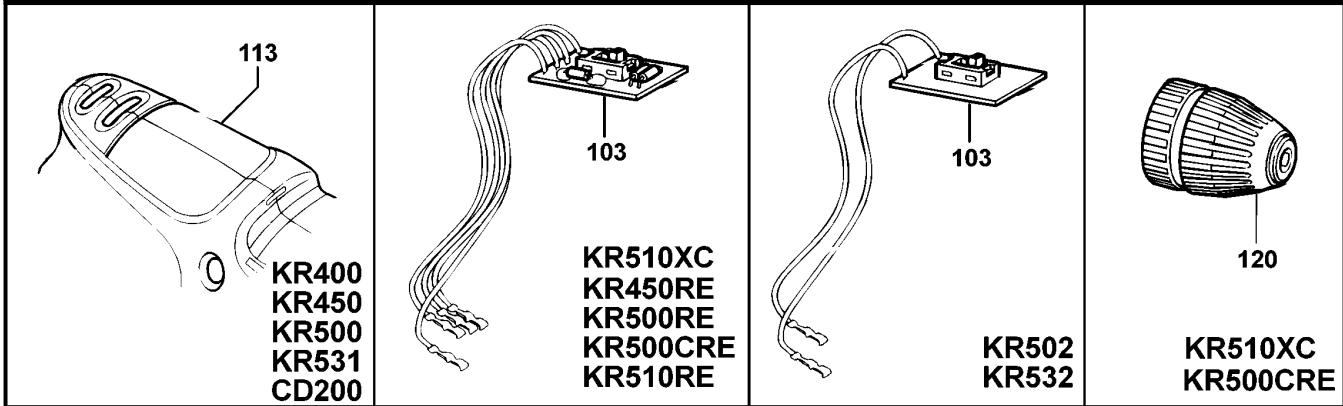

BOHRER

KR450RE---A

TYPE 1

BOHRER

KR450RE---A

TYPE 1

Pos. Nr	Ersatzteilnummer	Beschreibung	Preis	Variants	
101	1	576375-06	MOTOR ZSB		230V
101	1	576375-10	MOTOR ZSB	JP	
101	1	000000-00	NICHT MEHR LIEFERBAR		115V
102	1	375158-01	SCHALTER 240V		230V
102	1	376429-02	SCHALTER 115V	JP	
102	1	376429-02	SCHALTER 115V		115V
103	1	374217-03	PCB ZSB		230V
103	1	574783-00	PCB	JP	
103	1	000000-00	NICHT MEHR LIEFERBAR		115V
104	1	574298-00	GETR.GEH.		
105	1	000000-00	NICHT MEHR LIEFERBAR		
106	4	794097	SCHRAUBE		
107	1	572289-00	SPINDEL		
108	1	821986	FEDER		
109	11	747329	SCHRAUBE		
110	2	747634	KOHLEFEDER		
111	2	832998-05	KOHLE 115V	JP	
111	2	832998-05	KOHLE 115V		115V
111	2	832998-06	KOHLE		230V
112	1	376410-00	GETR.GEH. ZSB		
113	1	375147-04	GEHAEUSE		
114	1	000000-00	NICHT MEHR LIEFERBAR		
115	1	375507-01	SCHIEBER		
116	1	375164-02	ANTRIEB		
117	1	375156-00	DRUCKLAGERSCHEIBE		
120	1	330033-15	BOHRFUTTER 10MM		KR510RE
120	1	330033-23	BOHRFUTTER 13 MM		KR450RE - KR500RE
120	1	580569-00	SPANNBOHRFUTTER		KR500CRE
120	1	330033-15	BOHRFUTTER 10MM	JP	
121	1	573379-06	KABELSATZ	AR	
121	1	330048-05	KABELSATZ (EURO)	KR	
121	1	330048-05	KABELSATZ (EURO)		QS
121	1	330048-05	KABELSATZ (EURO)		XK
121	1	330048-27	KABELSATZ	CH	
121	1	330060-00	KABEL MIT STECKER	GB	
121	1	330060-00	KABEL MIT STECKER	XD	
121	1	330080-03	KABELSATZ (EURO)	B1	
121	1	372067-01	KABELSATZ	A9	
121	1	808704-12	KABELSATZ	TW	
121	1	808704-12	KABELSATZ		B3
121	1	808704-14	KABELSATZ	JP	
122	1	377470-00	LITZE GRAU		230V
122	1	571509-00	LITZE ZSB	JP	
122	1	571509-00	LITZE ZSB		115V
123	1	377468-00	LITZE ROT		230V
123	1	571508-00	LITZE 115V	JP	
123	1	571508-00	LITZE 115V		115V
124	1	770235	SCHUTZ		KR500CRE
124	1	770236	SCHUTZ		KR450RE - KR500RE
124	1	770236	SCHUTZ		KR510RE
125	1	807285-08	KONDENSATOR		
128	1	805434	SPEZIALSCHRAUBE		
129	1	330034-07	BOHRF.SCHLUESSEL		KR450RE - KR500RE
129	1	330034-07	BOHRF.SCHLUESSEL		KR510RE
131	1	376552-03	KLAMMER		
132	1	813918	SCHRAUBE		
133	1	376555-05	GRIFF ZSB		
800	1	870889-02	FETT, LUBRICANT, 100