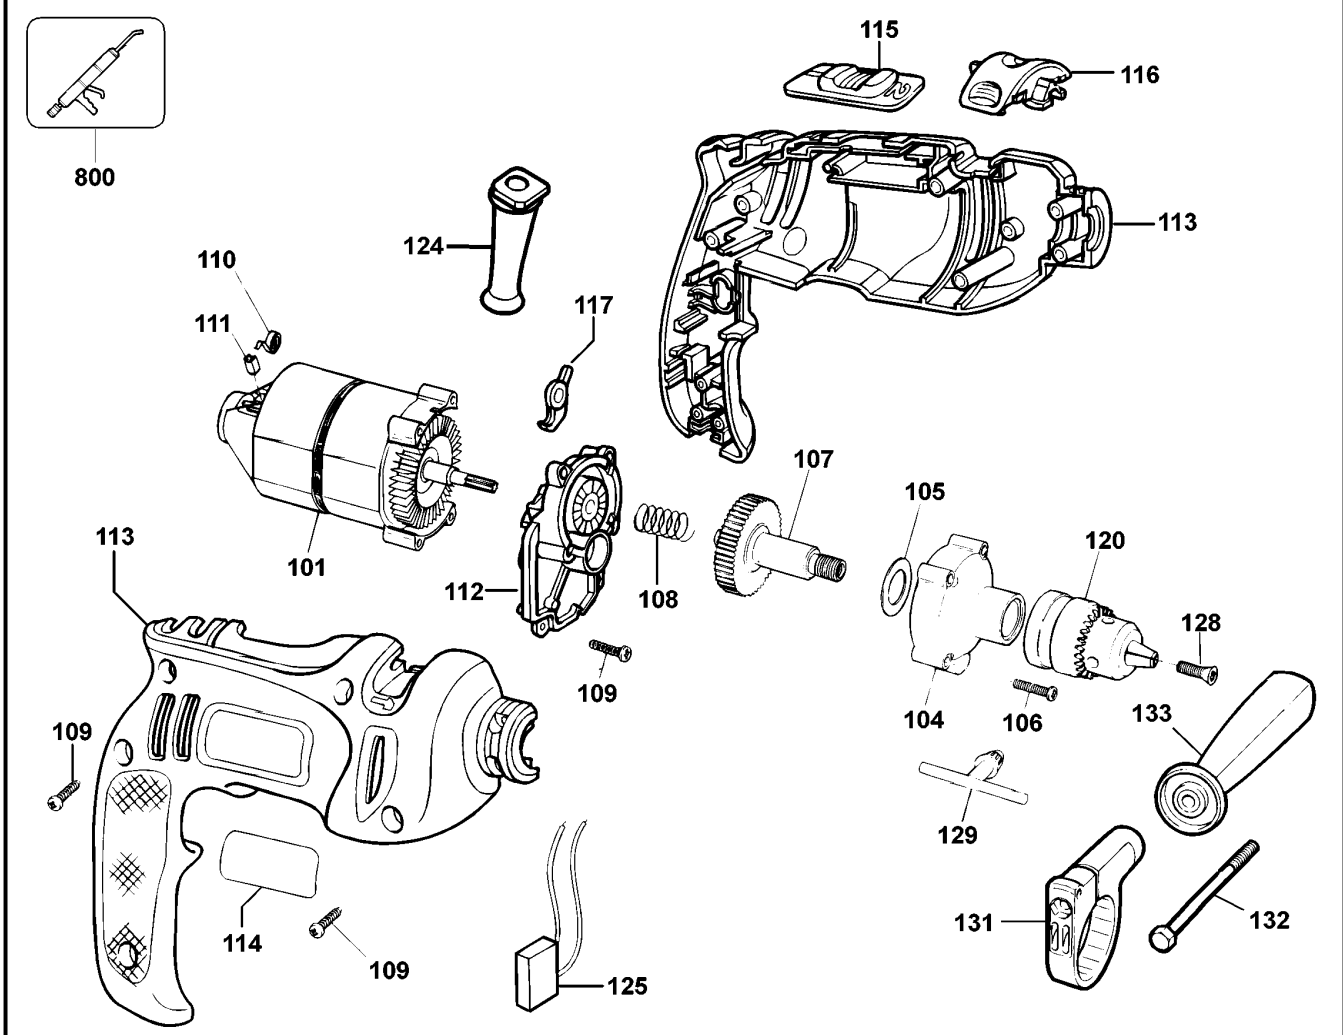

BOHRER

KR450RE---A

TYPE 1

BOHRER

KR450RE---A

TYPE 1

Pos. Nr	Ersatzteilnummer	Beschreibung	Preis	Variants	
101	1	576375-06	MOTOR ZSB		230V
101	1	576375-10	MOTOR ZSB	JP	
101	1	000000-00	NICHT MEHR LIEFERBAR		115V
102	1	375158-01	SCHALTER 240V		230V
102	1	376429-02	SCHALTER 115V	JP	
102	1	376429-02	SCHALTER 115V		115V
103	1	374217-03	PCB ZSB		230V
103	1	574783-00	PCB	JP	
103	1	000000-00	NICHT MEHR LIEFERBAR		115V
104	1	574298-00	GETR.GEH.		
105	1	000000-00	NICHT MEHR LIEFERBAR		
106	4	794097	SCHRAUBE		
107	1	572289-00	SPINDEL		
108	1	821986	FEDER		
109	11	747329	SCHRAUBE		
110	2	747634	KOHLEFEDER		
111	2	832998-05	KOHLE 115V	JP	
111	2	832998-05	KOHLE 115V		115V
111	2	832998-06	KOHLE		230V
112	1	376410-00	GETR.GEH. ZSB		
113	1	375147-04	GEHAEUSE		
114	1	000000-00	NICHT MEHR LIEFERBAR		
115	1	375507-01	SCHIEBER		
116	1	375164-02	ANTRIEB		
117	1	375156-00	DRUCKLAGERSCHEIBE		
120	1	330033-15	BOHRFUTTER 10MM		KR510RE
120	1	330033-23	BOHRFUTTER 13 MM		KR450RE - KR500RE
120	1	580569-00	SPANNBOHRFUTTER		KR500CRE
120	1	330033-15	BOHRFUTTER 10MM	JP	
121	1	573379-06	KABELSATZ	AR	
121	1	330048-05	KABELSATZ (EURO)	KR	
121	1	330048-05	KABELSATZ (EURO)		QS
121	1	330048-05	KABELSATZ (EURO)		XK
121	1	330048-27	KABELSATZ	CH	
121	1	330060-00	KABEL MIT STECKER	GB	
121	1	330060-00	KABEL MIT STECKER	XD	
121	1	330080-03	KABELSATZ (EURO)	B1	
121	1	372067-01	KABELSATZ	A9	
121	1	808704-12	KABELSATZ	TW	
121	1	808704-12	KABELSATZ		B3
121	1	808704-14	KABELSATZ	JP	
122	1	377470-00	LITZE GRAU		230V
122	1	571509-00	LITZE ZSB	JP	
122	1	571509-00	LITZE ZSB		115V
123	1	377468-00	LITZE ROT		230V
123	1	571508-00	LITZE 115V	JP	
123	1	571508-00	LITZE 115V		115V
124	1	770235	SCHUTZ		KR500CRE
124	1	770236	SCHUTZ		KR450RE - KR500RE
124	1	770236	SCHUTZ		KR510RE
125	1	807285-08	KONDENSATOR		
128	1	805434	SPEZIALSCHRAUBE		
129	1	330034-07	BOHRF.SCHLUESSEL		KR450RE - KR500RE
129	1	330034-07	BOHRF.SCHLUESSEL		KR510RE
131	1	376552-03	KLAMMER		
132	1	813918	SCHRAUBE		
133	1	376555-05	GRIFF ZSB		
800	1	870889-02	FETT, LUBRICANT, 100