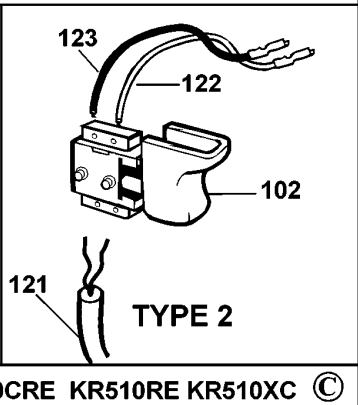

BOHRER

KR450-----A

TYPE 1

KR450RE KR500RE KR500CRE KR510RE KR510XC ©

BOHRER

KR450-----A

TYPE 1

Pos. Nr	Ersatzteilnummer	Beschreibung	Preis	Variants	
101	1	000000-00	NICHT MEHR LIEFERBAR		115V
101	1	576375-08	MOTOR ZSB		230V
102	1	375157-01	SCHALTER		
103	1	375506-01	PCB ZSB		230V
103	1	000000-00	NICHT MEHR LIEFERBAR		115V
104	1	574298-00	GETR.GEH.		
105	1	000000-00	NICHT MEHR LIEFERBAR		
106	4	794097	SCHRAUBE		
107	1	572289-00	SPINDEL		
108	1	821986	FEDER		
109	11	747329	SCHRAUBE		
110	2	747634	KOHLEFEDER		
111	2	832998-05	KOHLE 115V		115V
111	2	832998-06	KOHLE		230V
112	1	376410-00	GETR.GEH. ZSB		
113	1	375147-03	GEHAEUSE		KR400-KR450-KR500
113	1	375147-04	GEHAEUSE		KR502-KR532
114	1	000000-00	NICHT MEHR LIEFERBAR		
115	1	375507-02	SCHIEBER		KR502-KR532
116	1	375164-02	ANTRIEB		
117	1	375156-00	DRUCKLAGERSCHEIBE		
120	1	330033-15	BOHRFUTTER 10MM		KR400-KR450-KR500
120	1	330033-15	BOHRFUTTER 10MM		KR502
120	1	330033-23	BOHRFUTTER 13 MM		KR532
121	1	330048-05	KABELSATZ (EURO)		KR
121	1	330048-05	KABELSATZ (EURO)		QS
121	1	330048-05	KABELSATZ (EURO)		XK
121	1	330060-00	KABEL MIT STECKER		GB
121	1	330060-00	KABEL MIT STECKER		XD
121	1	808704-12	KABELSATZ		B3
121	1	330080-03	KABELSATZ (EURO)		B1
121	1	372067-01	KABELSATZ		A9
121	1	808704-12	KABELSATZ		TW
121	1	330080-05	KABELSATZ		CH
121	1	573379-06	KABELSATZ		AR
122	1	000000-00	NICHT MEHR LIEFERBAR		115V
122	1	377469-00	LITZE		230V
123	1	571508-00	LITZE 115V		115V
123	1	377468-00	LITZE ROT		230v
124	1	770236	SCHUTZ		
125	1	807285-08	KONDENSATOR		
128	1	805434	SPEZIALSCHRAUBE		
129	1	330034-07	BOHRF.SCHLUESSEL		
131	1	376552-03	KLAMMER		KR531
132	1	813918	SCHRAUBE		KR531
133	1	376555-05	GRIFF ZSB		KR531
800	1	870889-02	FETT, LUBRICANT, 100		
GMS					