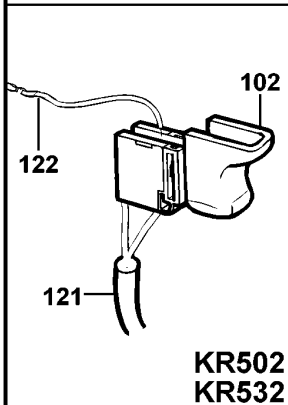

BOHRER

KR450-----A

TYPE 1

KR450RE KR500RE KR500CRE KR510RE KR510XC ©

BOHRER

KR450-----A

TYPE 1

Pos. Nr	Ersatzteilnummer	Beschreibung	Preis	Variants	
101	1	000000-00	NICHT MEHR LIEFERBAR		115V
101	1	576375-08	MOTOR ZSB		230V
102	1	375157-01	SCHALTER		
103	1	375506-01	PCB ZSB		230V
103	1	000000-00	NICHT MEHR LIEFERBAR		115V
104	1	574298-00	GETR.GEH.		
105	1	000000-00	NICHT MEHR LIEFERBAR		
106	4	794097	SCHRAUBE		
107	1	572289-00	SPINDEL		
108	1	821986	FEDER		
109	11	747329	SCHRAUBE		
110	2	747634	KOHLEFEDER		
111	2	832998-05	KOHLE 115V		115V
111	2	832998-06	KOHLE		230V
112	1	376410-00	GETR.GEH. ZSB		
113	1	375147-03	GEHAEUSE		KR400-KR450-KR500
113	1	375147-04	GEHAEUSE		KR502-KR532
114	1	000000-00	NICHT MEHR LIEFERBAR		
115	1	375507-02	SCHIEBER		KR502-KR532
116	1	375164-02	ANTRIEB		
117	1	375156-00	DRUCKLAGERSCHEIBE		
120	1	330033-15	BOHRFUTTER 10MM		KR400-KR450-KR500
120	1	330033-15	BOHRFUTTER 10MM		KR502
120	1	330033-23	BOHRFUTTER 13 MM		KR532
121	1	330048-05	KABELSATZ (EURO)		KR
121	1	330048-05	KABELSATZ (EURO)		QS
121	1	330048-05	KABELSATZ (EURO)		XK
121	1	330060-00	KABEL MIT STECKER		GB
121	1	330060-00	KABEL MIT STECKER		XD
121	1	808704-12	KABELSATZ		B3
121	1	330080-03	KABELSATZ (EURO)		B1
121	1	372067-01	KABELSATZ		A9
121	1	808704-12	KABELSATZ		TW
121	1	330080-05	KABELSATZ		CH
121	1	573379-06	KABELSATZ		AR
122	1	000000-00	NICHT MEHR LIEFERBAR		115V
122	1	377469-00	LITZE		230V
123	1	571508-00	LITZE 115V		115V
123	1	377468-00	LITZE ROT		230v
124	1	770236	SCHUTZ		
125	1	807285-08	KONDENSATOR		
128	1	805434	SPEZIALSCHRAUBE		
129	1	330034-07	BOHRF.SCHLUESSEL		
131	1	376552-03	KLAMMER		KR531
132	1	813918	SCHRAUBE		KR531
133	1	376555-05	GRIFF ZSB		KR531
800	1	870889-02	FETT, LUBRICANT, 100		
GMS					