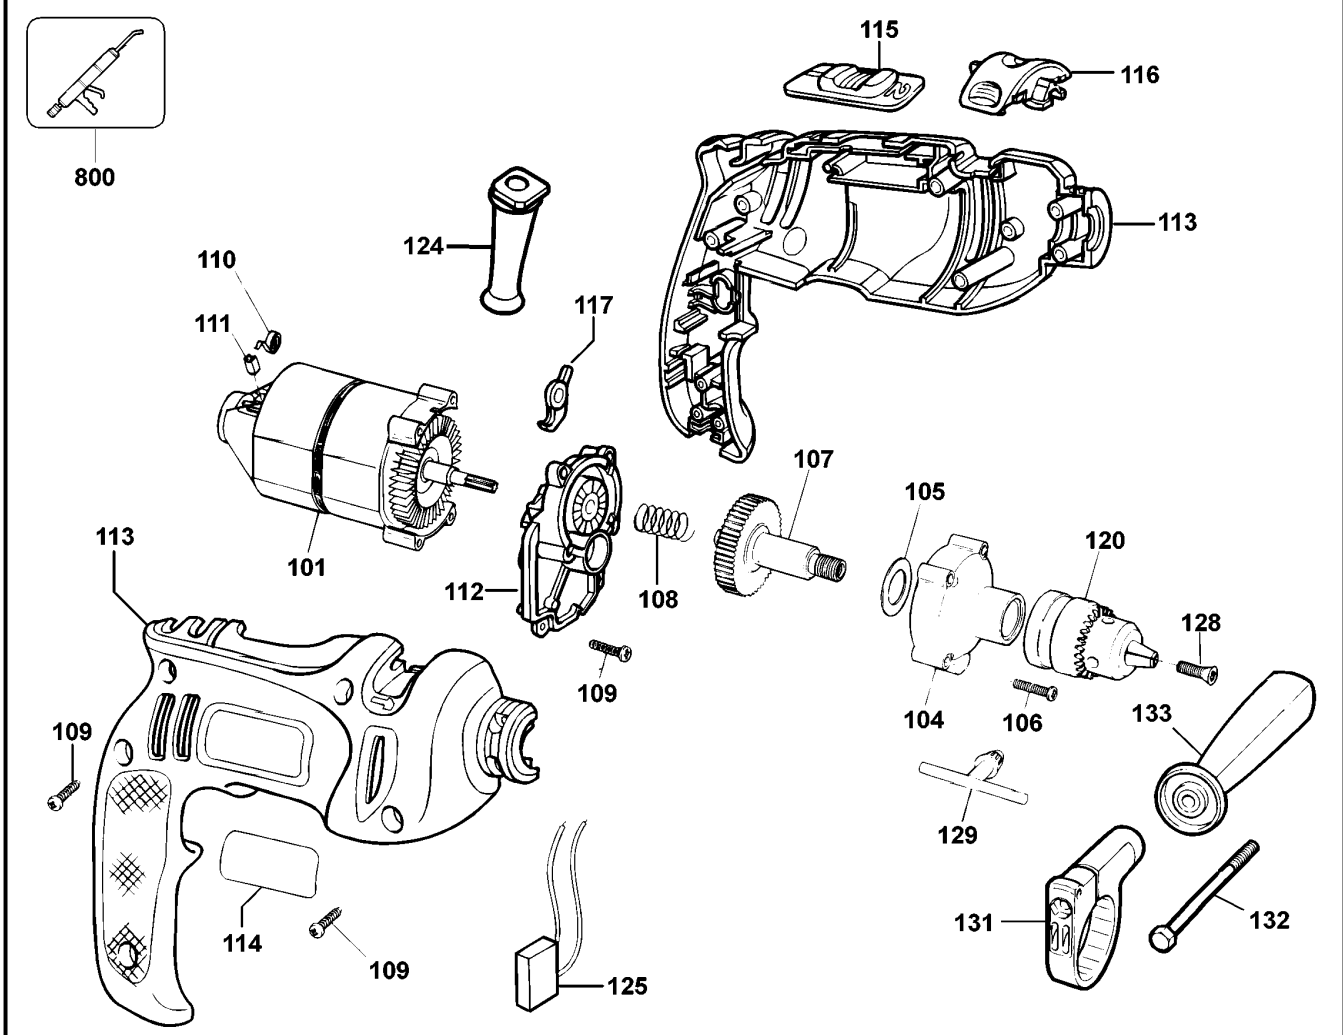

BOHRER

KR450-----A

TYPE 1

KR450RE KR500RE KR500CRE KR510RE KR510XC ©

BOHRER

KR450-----A

TYPE 1

Pos. Nr	Ersatzteilnummer	Beschreibung	Preis	Variants	
101	1	000000-00	NICHT MEHR LIEFERBAR		115V
101	1	576375-08	MOTOR ZSB		230V
102	1	375157-01	SCHALTER		
103	1	375506-01	PCB ZSB		230V
103	1	000000-00	NICHT MEHR LIEFERBAR		115V
104	1	574298-00	GETR.GEH.		
105	1	000000-00	NICHT MEHR LIEFERBAR		
106	4	794097	SCHRAUBE		
107	1	572289-00	SPINDEL		
108	1	821986	FEDER		
109	11	747329	SCHRAUBE		
110	2	747634	KOHLEFEDER		
111	2	832998-05	KOHLE 115V		115V
111	2	832998-06	KOHLE		230V
112	1	376410-00	GETR.GEH. ZSB		
113	1	375147-03	GEHAEUSE		KR400-KR450-KR500
113	1	375147-04	GEHAEUSE		KR502-KR532
114	1	000000-00	NICHT MEHR LIEFERBAR		
115	1	375507-02	SCHIEBER		KR502-KR532
116	1	375164-02	ANTRIEB		
117	1	375156-00	DRUCKLAGERSCHEIBE		
120	1	330033-15	BOHRFUTTER 10MM		KR400-KR450-KR500
120	1	330033-15	BOHRFUTTER 10MM		KR502
120	1	330033-23	BOHRFUTTER 13 MM		KR532
121	1	330048-05	KABELSATZ (EURO)		KR
121	1	330048-05	KABELSATZ (EURO)		QS
121	1	330048-05	KABELSATZ (EURO)		XK
121	1	330060-00	KABEL MIT STECKER		GB
121	1	330060-00	KABEL MIT STECKER		XD
121	1	808704-12	KABELSATZ		B3
121	1	330080-03	KABELSATZ (EURO)		B1
121	1	372067-01	KABELSATZ		A9
121	1	808704-12	KABELSATZ		TW
121	1	330080-05	KABELSATZ		CH
121	1	573379-06	KABELSATZ		AR
122	1	000000-00	NICHT MEHR LIEFERBAR		115V
122	1	377469-00	LITZE		230V
123	1	571508-00	LITZE 115V		115V
123	1	377468-00	LITZE ROT		230v
124	1	770236	SCHUTZ		
125	1	807285-08	KONDENSATOR		
128	1	805434	SPEZIALSCHRAUBE		
129	1	330034-07	BOHRF.SCHLUESSEL		
131	1	376552-03	KLAMMER		KR531
132	1	813918	SCHRAUBE		KR531
133	1	376555-05	GRIFF ZSB		KR531
800	1	870889-02	FETT, LUBRICANT, 100		
GMS					