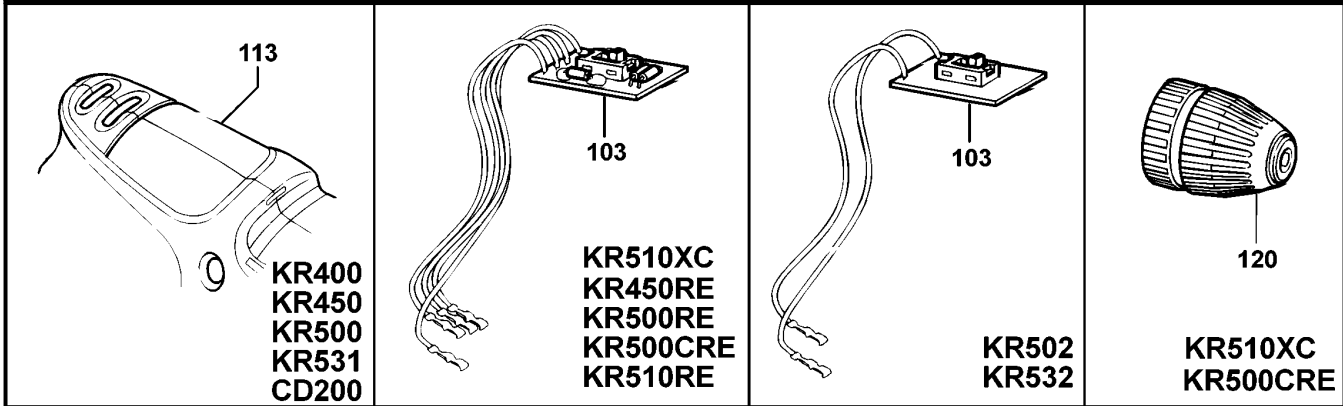

BOHRER

KR450-----A

TYPE 1

KR450RE KR500RE KR500CRE KR510RE KR510XC ©

BOHRER

KR450-----A

TYPE 1

Pos. Nr	Ersatzteilnummer	Beschreibung	Preis	Variants	
101	1	000000-00	NICHT MEHR LIEFERBAR		115V
101	1	576375-08	MOTOR ZSB		230V
102	1	375157-01	SCHALTER		
103	1	375506-01	PCB ZSB		230V
103	1	000000-00	NICHT MEHR LIEFERBAR		115V
104	1	574298-00	GETR.GEH.		
105	1	000000-00	NICHT MEHR LIEFERBAR		
106	4	794097	SCHRAUBE		
107	1	572289-00	SPINDEL		
108	1	821986	FEDER		
109	11	747329	SCHRAUBE		
110	2	747634	KOHLEFEDER		
111	2	832998-05	KOHLE 115V		115V
111	2	832998-06	KOHLE		230V
112	1	376410-00	GETR.GEH. ZSB		
113	1	375147-03	GEHAEUSE		KR400-KR450-KR500
113	1	375147-04	GEHAEUSE		KR502-KR532
114	1	000000-00	NICHT MEHR LIEFERBAR		
115	1	375507-02	SCHIEBER		KR502-KR532
116	1	375164-02	ANTRIEB		
117	1	375156-00	DRUCKLAGERSCHEIBE		
120	1	330033-15	BOHRFUTTER 10MM		KR400-KR450-KR500
120	1	330033-15	BOHRFUTTER 10MM		KR502
120	1	330033-23	BOHRFUTTER 13 MM		KR532
121	1	330048-05	KABELSATZ (EURO)		KR
121	1	330048-05	KABELSATZ (EURO)		QS
121	1	330048-05	KABELSATZ (EURO)		XK
121	1	330060-00	KABEL MIT STECKER		GB
121	1	330060-00	KABEL MIT STECKER		XD
121	1	808704-12	KABELSATZ		B3
121	1	330080-03	KABELSATZ (EURO)		B1
121	1	372067-01	KABELSATZ		A9
121	1	808704-12	KABELSATZ		TW
121	1	330080-05	KABELSATZ		CH
121	1	573379-06	KABELSATZ		AR
122	1	000000-00	NICHT MEHR LIEFERBAR		115V
122	1	377469-00	LITZE		230V
123	1	571508-00	LITZE 115V		115V
123	1	377468-00	LITZE ROT		230v
124	1	770236	SCHUTZ		
125	1	807285-08	KONDENSATOR		
128	1	805434	SPEZIALSCHRAUBE		
129	1	330034-07	BOHRF.SCHLUESSEL		
131	1	376552-03	KLAMMER		KR531
132	1	813918	SCHRAUBE		KR531
133	1	376555-05	GRIFF ZSB		KR531
800	1	870889-02	FETT, LUBRICANT, 100		
GMS					