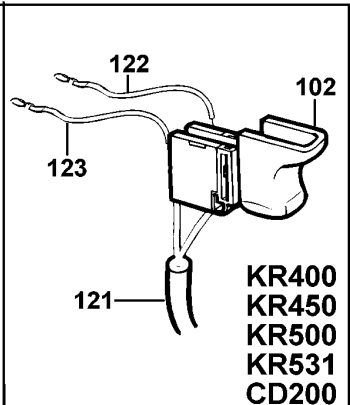

BOHRER

KR450-----A

TYPE 1

KR450RE KR500RE KR500CRE KR510RE KR510XC ©

BOHRER

KR450-----A

TYPE 1

Pos. Nr	Ersatzteilnummer	Beschreibung	Preis	Variants	
101	1	000000-00	NICHT MEHR LIEFERBAR		115V
101	1	576375-08	MOTOR ZSB		230V
102	1	375157-01	SCHALTER		
103	1	375506-01	PCB ZSB		230V
103	1	000000-00	NICHT MEHR LIEFERBAR		115V
104	1	574298-00	GETR.GEH.		
105	1	000000-00	NICHT MEHR LIEFERBAR		
106	4	794097	SCHRAUBE		
107	1	572289-00	SPINDEL		
108	1	821986	FEDER		
109	11	747329	SCHRAUBE		
110	2	747634	KOHLEFEDER		
111	2	832998-05	KOHLE 115V		115V
111	2	832998-06	KOHLE		230V
112	1	376410-00	GETR.GEH. ZSB		
113	1	375147-03	GEHAEUSE		KR400-KR450-KR500
113	1	375147-04	GEHAEUSE		KR502-KR532
114	1	000000-00	NICHT MEHR LIEFERBAR		
115	1	375507-02	SCHIEBER		KR502-KR532
116	1	375164-02	ANTRIEB		
117	1	375156-00	DRUCKLAGERSCHEIBE		
120	1	330033-15	BOHRFUTTER 10MM		KR400-KR450-KR500
120	1	330033-15	BOHRFUTTER 10MM		KR502
120	1	330033-23	BOHRFUTTER 13 MM		KR532
121	1	330048-05	KABELSATZ (EURO)		KR
121	1	330048-05	KABELSATZ (EURO)		QS
121	1	330048-05	KABELSATZ (EURO)		XK
121	1	330060-00	KABEL MIT STECKER		GB
121	1	330060-00	KABEL MIT STECKER		XD
121	1	808704-12	KABELSATZ		B3
121	1	330080-03	KABELSATZ (EURO)		B1
121	1	372067-01	KABELSATZ		A9
121	1	808704-12	KABELSATZ		TW
121	1	330080-05	KABELSATZ		CH
121	1	573379-06	KABELSATZ		AR
122	1	000000-00	NICHT MEHR LIEFERBAR		115V
122	1	377469-00	LITZE		230V
123	1	571508-00	LITZE 115V		115V
123	1	377468-00	LITZE ROT		230v
124	1	770236	SCHUTZ		
125	1	807285-08	KONDENSATOR		
128	1	805434	SPEZIALSCHRAUBE		
129	1	330034-07	BOHRF.SCHLUESSEL		
131	1	376552-03	KLAMMER		KR531
132	1	813918	SCHRAUBE		KR531
133	1	376555-05	GRIFF ZSB		KR531
800	1	870889-02	FETT, LUBRICANT, 100		
GMS					