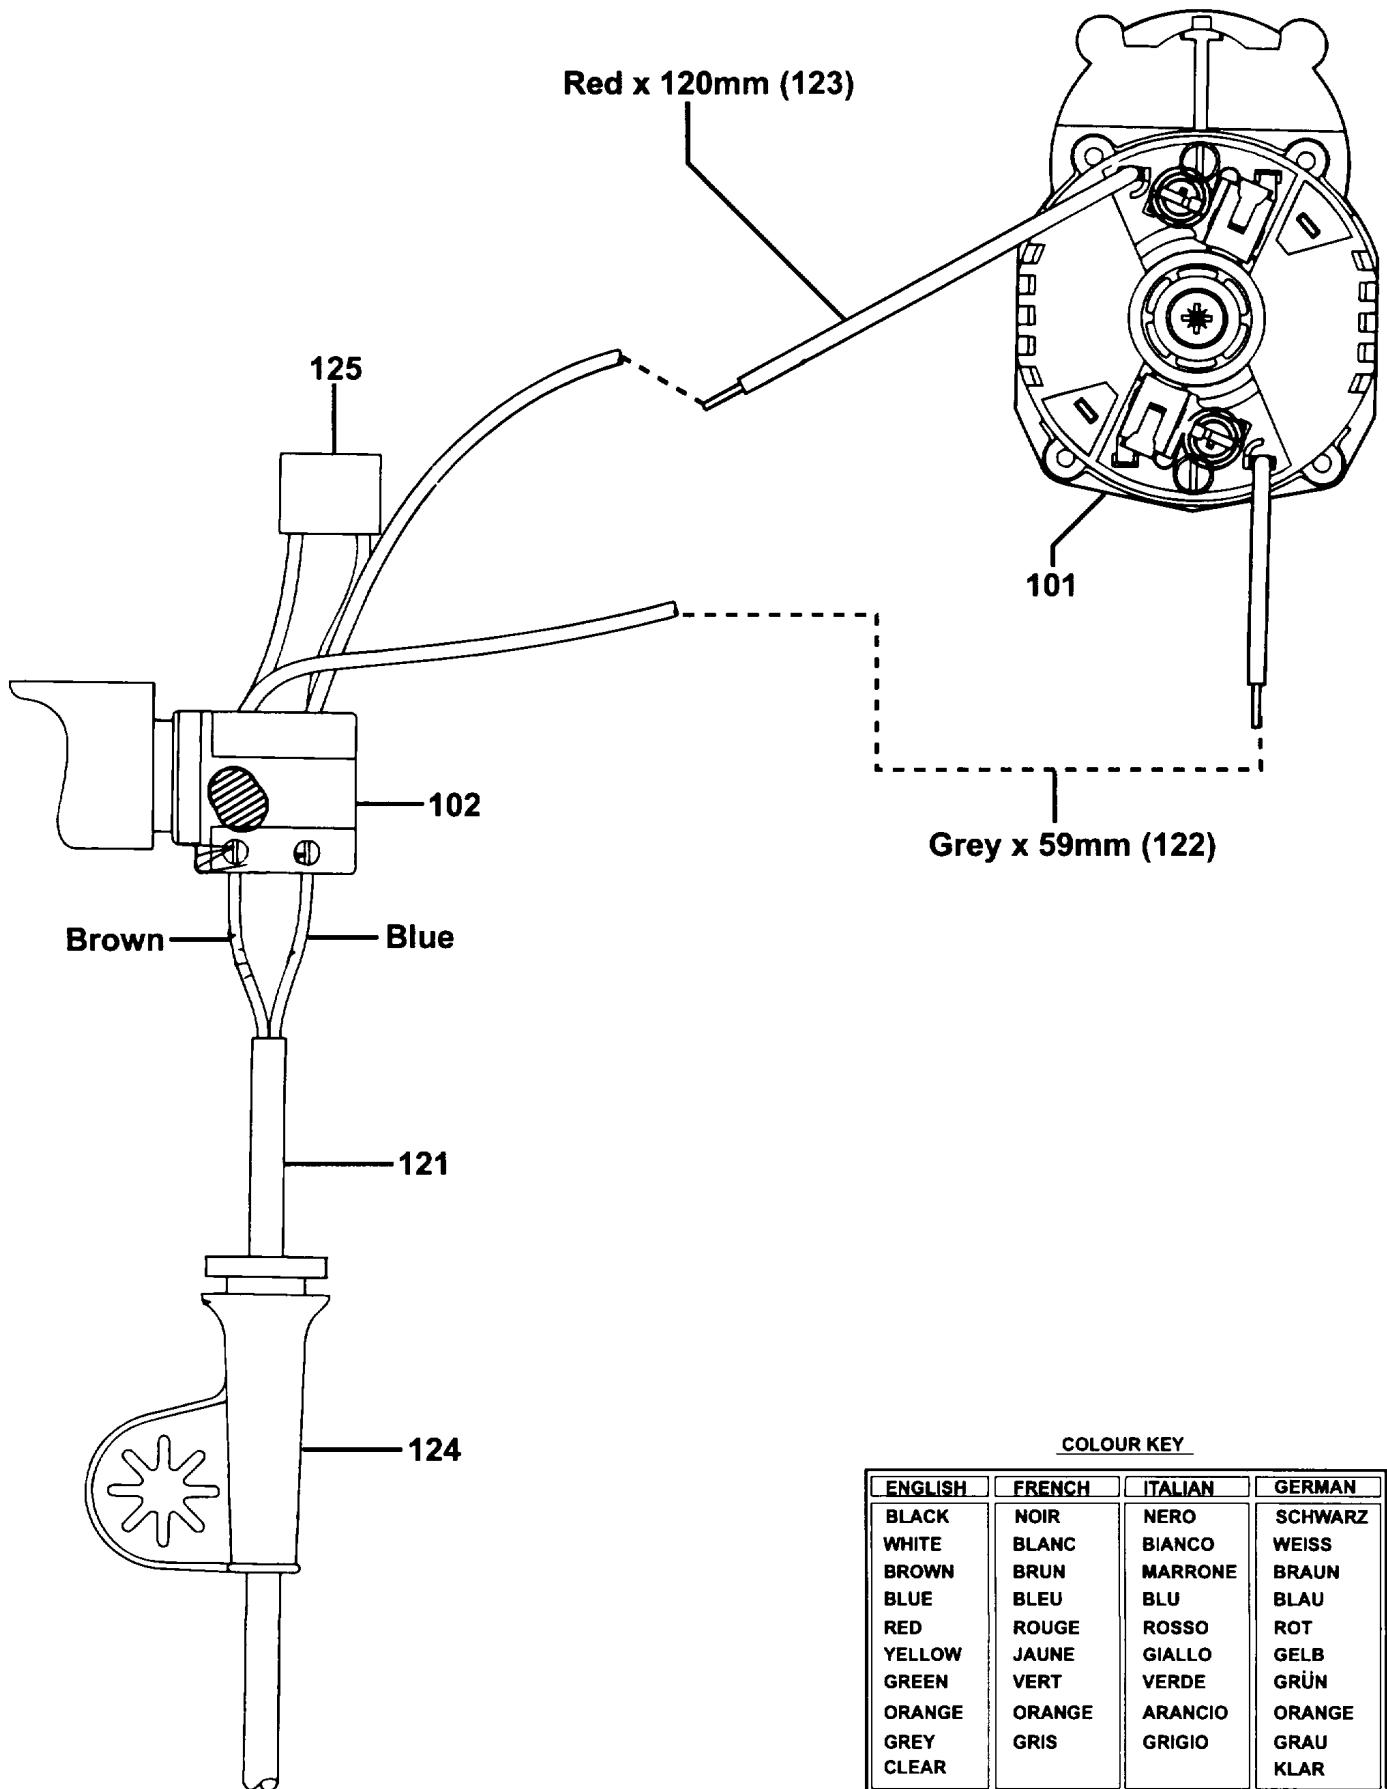

BOHRER

KR450-----A

TYPE 1

KR450RE KR500RE KR500CRE KR510RE KR510XC ©

BOHRER

KR450-----A

TYPE 1

Pos. Nr	Ersatzteilnummer	Beschreibung	Preis	Variants	
101	1	000000-00	NICHT MEHR LIEFERBAR		115V
101	1	576375-08	MOTOR ZSB		230V
102	1	375157-01	SCHALTER		
103	1	375506-01	PCB ZSB		230V
103	1	000000-00	NICHT MEHR LIEFERBAR		115V
104	1	574298-00	GETR.GEH.		
105	1	000000-00	NICHT MEHR LIEFERBAR		
106	4	794097	SCHRAUBE		
107	1	572289-00	SPINDEL		
108	1	821986	FEDER		
109	11	747329	SCHRAUBE		
110	2	747634	KOHLEFEDER		
111	2	832998-05	KOHLE 115V		115V
111	2	832998-06	KOHLE		230V
112	1	376410-00	GETR.GEH. ZSB		
113	1	375147-03	GEHAEUSE		KR400-KR450-KR500
113	1	375147-04	GEHAEUSE		KR502-KR532
114	1	000000-00	NICHT MEHR LIEFERBAR		
115	1	375507-02	SCHIEBER		KR502-KR532
116	1	375164-02	ANTRIEB		
117	1	375156-00	DRUCKLAGERSCHEIBE		
120	1	330033-15	BOHRFUTTER 10MM		KR400-KR450-KR500
120	1	330033-15	BOHRFUTTER 10MM		KR502
120	1	330033-23	BOHRFUTTER 13 MM		KR532
121	1	330048-05	KABELSATZ (EURO)		KR
121	1	330048-05	KABELSATZ (EURO)		QS
121	1	330048-05	KABELSATZ (EURO)		XK
121	1	330060-00	KABEL MIT STECKER		GB
121	1	330060-00	KABEL MIT STECKER		XD
121	1	808704-12	KABELSATZ		B3
121	1	330080-03	KABELSATZ (EURO)		B1
121	1	372067-01	KABELSATZ		A9
121	1	808704-12	KABELSATZ		TW
121	1	330080-05	KABELSATZ		CH
121	1	573379-06	KABELSATZ		AR
122	1	000000-00	NICHT MEHR LIEFERBAR		115V
122	1	377469-00	LITZE		230V
123	1	571508-00	LITZE 115V		115V
123	1	377468-00	LITZE ROT		230v
124	1	770236	SCHUTZ		
125	1	807285-08	KONDENSATOR		
128	1	805434	SPEZIALSCHRAUBE		
129	1	330034-07	BOHRF.SCHLUESSEL		
131	1	376552-03	KLAMMER		KR531
132	1	813918	SCHRAUBE		KR531
133	1	376555-05	GRIFF ZSB		KR531
800	1	870889-02	FETT, LUBRICANT, 100		
GMS					

COLOUR KEY

ENGLISH	FRENCH	ITALIAN	GERMAN
BLACK	NOIR	NERO	SCHWARZ
WHITE	BLANC	BIANCO	WEISS
BROWN	BRUN	MARRONE	BRAUN
BLUE	BLEU	BLU	BLAU
RED	ROUGE	ROSSO	ROT
YELLOW	JAUNE	GIALLO	GELB
GREEN	VERT	VERDE	GRÜN
ORANGE	ORANGE	ARANCIO	ORANGE
GREY	GRIS	GRIGIO	GRAU
CLEAR			KLAR