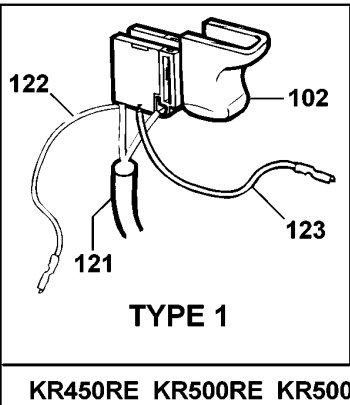

BOHRER

KR450-----A

TYPE 1

KR450RE KR500RE KR500CRE KR510RE KR510XC ©

BOHRER

KR450-----A

TYPE 1

Pos. Nr	Ersatzteilnummer	Beschreibung	Preis	Variants	
101	1	000000-00	NICHT MEHR LIEFERBAR		115V
101	1	576375-08	MOTOR ZSB		230V
102	1	375157-01	SCHALTER		
103	1	375506-01	PCB ZSB		230V
103	1	000000-00	NICHT MEHR LIEFERBAR		115V
104	1	574298-00	GETR.GEH.		
105	1	000000-00	NICHT MEHR LIEFERBAR		
106	4	794097	SCHRAUBE		
107	1	572289-00	SPINDEL		
108	1	821986	FEDER		
109	11	747329	SCHRAUBE		
110	2	747634	KOHLEFEDER		
111	2	832998-05	KOHLE 115V		115V
111	2	832998-06	KOHLE		230V
112	1	376410-00	GETR.GEH. ZSB		
113	1	375147-03	GEHAEUSE		KR400-KR450-KR500
113	1	375147-04	GEHAEUSE		KR502-KR532
114	1	000000-00	NICHT MEHR LIEFERBAR		
115	1	375507-02	SCHIEBER		KR502-KR532
116	1	375164-02	ANTRIEB		
117	1	375156-00	DRUCKLAGERSCHEIBE		
120	1	330033-15	BOHRFUTTER 10MM		KR400-KR450-KR500
120	1	330033-15	BOHRFUTTER 10MM		KR502
120	1	330033-23	BOHRFUTTER 13 MM		KR532
121	1	330048-05	KABELSATZ (EURO)		KR
121	1	330048-05	KABELSATZ (EURO)		QS
121	1	330048-05	KABELSATZ (EURO)		XK
121	1	330060-00	KABEL MIT STECKER		GB
121	1	330060-00	KABEL MIT STECKER		XD
121	1	808704-12	KABELSATZ		B3
121	1	330080-03	KABELSATZ (EURO)		B1
121	1	372067-01	KABELSATZ		A9
121	1	808704-12	KABELSATZ		TW
121	1	330080-05	KABELSATZ		CH
121	1	573379-06	KABELSATZ		AR
122	1	000000-00	NICHT MEHR LIEFERBAR		115V
122	1	377469-00	LITZE		230V
123	1	571508-00	LITZE 115V		115V
123	1	377468-00	LITZE ROT		230v
124	1	770236	SCHUTZ		
125	1	807285-08	KONDENSATOR		
128	1	805434	SPEZIALSCHRAUBE		
129	1	330034-07	BOHRF.SCHLUESSEL		
131	1	376552-03	KLAMMER		KR531
132	1	813918	SCHRAUBE		KR531
133	1	376555-05	GRIFF ZSB		KR531
800	1	870889-02	FETT, LUBRICANT, 100		
GMS					