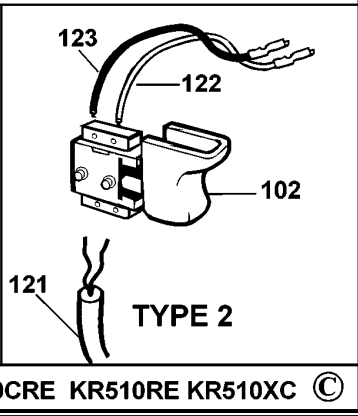

BOHRER

KR400-----A

TYPE 1

BOHRER

KR400-----A

TYPE 1

Pos. Nr	Ersatzteilnummer	Beschreibung	Preis	Variants	
101	1	000000-00	NICHT MEHR LIEFERBAR		115V
101	1	576375-08	MOTOR ZSB		230V
102	1	375157-01	SCHALTER		
103	1	375506-01	PCB ZSB		230V
103	1	000000-00	NICHT MEHR LIEFERBAR		115V
104	1	574298-00	GETR.GEH.		
105	1	000000-00	NICHT MEHR LIEFERBAR		
106	4	794097	SCHRAUBE		
107	1	572289-00	SPINDEL		
108	1	821986	FEDER		
109	11	747329	SCHRAUBE		
110	2	747634	KOHLEFEDER		
111	2	832998-05	KOHLE 115V		115V
111	2	832998-06	KOHLE		230V
112	1	376410-00	GETR.GEH. ZSB		
113	1	375147-03	GEHAEUSE		KR400-KR450-KR500
113	1	375147-04	GEHAEUSE		KR502-KR532
114	1	000000-00	NICHT MEHR LIEFERBAR		
115	1	375507-02	SCHIEBER		KR502-KR532
116	1	375164-02	ANTRIEB		
117	1	375156-00	DRUCKLAGERSCHEIBE		
120	1	330033-15	BOHRFUTTER 10MM		KR400-KR450-KR500
120	1	330033-15	BOHRFUTTER 10MM		KR502
120	1	330033-23	BOHRFUTTER 13 MM		KR532
121	1	330048-05	KABELSATZ (EURO)		KR
121	1	330048-05	KABELSATZ (EURO)		QS
121	1	330048-05	KABELSATZ (EURO)		XK
121	1	330060-00	KABEL MIT STECKER		GB
121	1	330060-00	KABEL MIT STECKER		XD
121	1	330080-03	KABELSATZ (EURO)		B1
121	1	372067-01	KABELSATZ		A9
121	1	808704-12	KABELSATZ		TW
121	1	808704-12	KABELSATZ		B3
121	1	330080-05	KABELSATZ		CH
121	1	573379-06	KABELSATZ		AR
122	1	000000-00	NICHT MEHR LIEFERBAR		115V
122	1	377469-00	LITZE		230V
123	1	571508-00	LITZE 115V		115V
123	1	377468-00	LITZE ROT		230v
124	1	770236	SCHUTZ		
125	1	807285-08	KONDENSATOR		
128	1	805434	SPEZIALSCHRAUBE		
129	1	330034-07	BOHRF.SCHLUESSEL		
131	1	376552-03	KLAMMER		KR531
132	1	813918	SCHRAUBE		KR531
133	1	376555-05	GRIFF ZSB		KR531
800	1	870889-02	FETT, LUBRICANT, 100		
GMS					