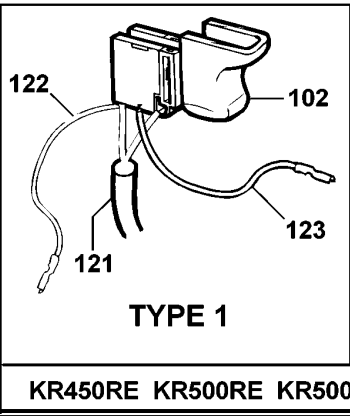

BOHRER

KR400-----A

TYPE 1

BOHRER

KR400-----A

TYPE 1

Pos. Nr	Ersatzteilnummer	Beschreibung	Preis	Variants	
101	1	000000-00	NICHT MEHR LIEFERBAR		115V
101	1	576375-08	MOTOR ZSB		230V
102	1	375157-01	SCHALTER		
103	1	375506-01	PCB ZSB		230V
103	1	000000-00	NICHT MEHR LIEFERBAR		115V
104	1	574298-00	GETR.GEH.		
105	1	000000-00	NICHT MEHR LIEFERBAR		
106	4	794097	SCHRAUBE		
107	1	572289-00	SPINDEL		
108	1	821986	FEDER		
109	11	747329	SCHRAUBE		
110	2	747634	KOHLEFEDER		
111	2	832998-05	KOHLE 115V		115V
111	2	832998-06	KOHLE		230V
112	1	376410-00	GETR.GEH. ZSB		
113	1	375147-03	GEHAEUSE		KR400-KR450-KR500
113	1	375147-04	GEHAEUSE		KR502-KR532
114	1	000000-00	NICHT MEHR LIEFERBAR		
115	1	375507-02	SCHIEBER		KR502-KR532
116	1	375164-02	ANTRIEB		
117	1	375156-00	DRUCKLAGERSCHEIBE		
120	1	330033-15	BOHRFUTTER 10MM		KR400-KR450-KR500
120	1	330033-15	BOHRFUTTER 10MM		KR502
120	1	330033-23	BOHRFUTTER 13 MM		KR532
121	1	330048-05	KABELSATZ (EURO)		KR
121	1	330048-05	KABELSATZ (EURO)		QS
121	1	330048-05	KABELSATZ (EURO)		XK
121	1	330060-00	KABEL MIT STECKER		GB
121	1	330060-00	KABEL MIT STECKER		XD
121	1	330080-03	KABELSATZ (EURO)		B1
121	1	372067-01	KABELSATZ		A9
121	1	808704-12	KABELSATZ		TW
121	1	808704-12	KABELSATZ		B3
121	1	330080-05	KABELSATZ		CH
121	1	573379-06	KABELSATZ		AR
122	1	000000-00	NICHT MEHR LIEFERBAR		115V
122	1	377469-00	LITZE		230V
123	1	571508-00	LITZE 115V		115V
123	1	377468-00	LITZE ROT		230v
124	1	770236	SCHUTZ		
125	1	807285-08	KONDENSATOR		
128	1	805434	SPEZIALSCHRAUBE		
129	1	330034-07	BOHRF.SCHLUESSEL		
131	1	376552-03	KLAMMER		KR531
132	1	813918	SCHRAUBE		KR531
133	1	376555-05	GRIFF ZSB		KR531
800	1	870889-02	FETT, LUBRICANT, 100		
GMS					