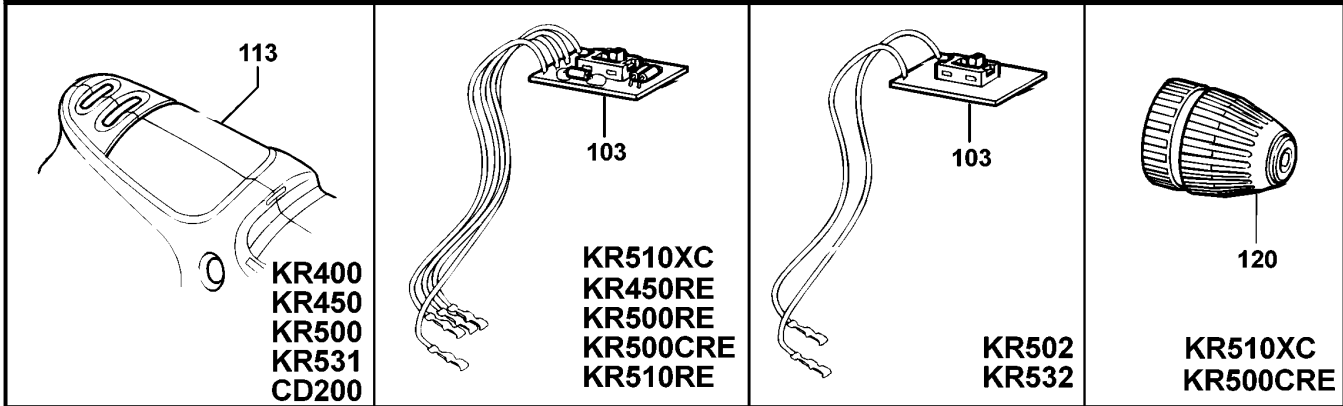

BOHRER

KR400-----A

TYPE 1

BOHRER

KR400-----A

TYPE 1

Pos. Nr	Ersatzteilnummer	Beschreibung	Preis	Variants	
101	1	000000-00	NICHT MEHR LIEFERBAR		115V
101	1	576375-08	MOTOR ZSB		230V
102	1	375157-01	SCHALTER		
103	1	375506-01	PCB ZSB		230V
103	1	000000-00	NICHT MEHR LIEFERBAR		115V
104	1	574298-00	GETR.GEH.		
105	1	000000-00	NICHT MEHR LIEFERBAR		
106	4	794097	SCHRAUBE		
107	1	572289-00	SPINDEL		
108	1	821986	FEDER		
109	11	747329	SCHRAUBE		
110	2	747634	KOHLEFEDER		
111	2	832998-05	KOHLE 115V		115V
111	2	832998-06	KOHLE		230V
112	1	376410-00	GETR.GEH. ZSB		
113	1	375147-03	GEHAEUSE		KR400-KR450-KR500
113	1	375147-04	GEHAEUSE		KR502-KR532
114	1	000000-00	NICHT MEHR LIEFERBAR		
115	1	375507-02	SCHIEBER		KR502-KR532
116	1	375164-02	ANTRIEB		
117	1	375156-00	DRUCKLAGERSCHEIBE		
120	1	330033-15	BOHRFUTTER 10MM		KR400-KR450-KR500
120	1	330033-15	BOHRFUTTER 10MM		KR502
120	1	330033-23	BOHRFUTTER 13 MM		KR532
121	1	330048-05	KABELSATZ (EURO)		KR
121	1	330048-05	KABELSATZ (EURO)		QS
121	1	330048-05	KABELSATZ (EURO)		XK
121	1	330060-00	KABEL MIT STECKER		GB
121	1	330060-00	KABEL MIT STECKER		XD
121	1	330080-03	KABELSATZ (EURO)		B1
121	1	372067-01	KABELSATZ		A9
121	1	808704-12	KABELSATZ		TW
121	1	808704-12	KABELSATZ		B3
121	1	330080-05	KABELSATZ		CH
121	1	573379-06	KABELSATZ		AR
122	1	000000-00	NICHT MEHR LIEFERBAR		115V
122	1	377469-00	LITZE		230V
123	1	571508-00	LITZE 115V		115V
123	1	377468-00	LITZE ROT		230v
124	1	770236	SCHUTZ		
125	1	807285-08	KONDENSATOR		
128	1	805434	SPEZIALSCHRAUBE		
129	1	330034-07	BOHRF.SCHLUESSEL		
131	1	376552-03	KLAMMER		KR531
132	1	813918	SCHRAUBE		KR531
133	1	376555-05	GRIFF ZSB		KR531
800	1	870889-02	FETT, LUBRICANT, 100		
GMS					