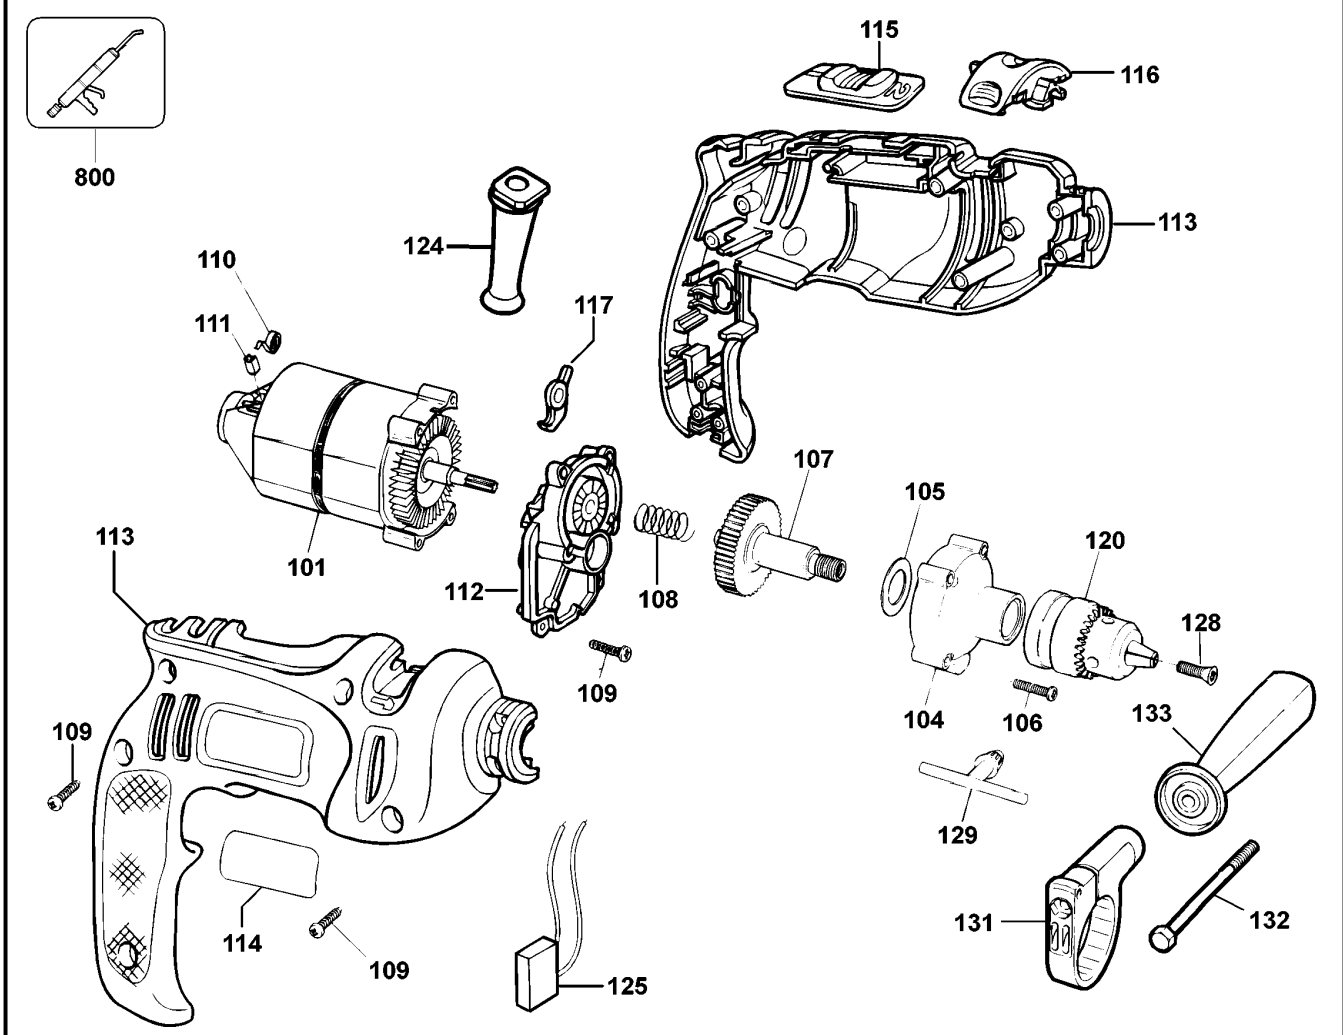

BOHRER

KR400-----A

TYPE 1

BOHRER

KR400-----A

TYPE 1

Pos. Nr	Ersatzteilnummer	Beschreibung	Preis	Variants	
101	1	000000-00	NICHT MEHR LIEFERBAR		115V
101	1	576375-08	MOTOR ZSB		230V
102	1	375157-01	SCHALTER		
103	1	375506-01	PCB ZSB		230V
103	1	000000-00	NICHT MEHR LIEFERBAR		115V
104	1	574298-00	GETR.GEH.		
105	1	000000-00	NICHT MEHR LIEFERBAR		
106	4	794097	SCHRAUBE		
107	1	572289-00	SPINDEL		
108	1	821986	FEDER		
109	11	747329	SCHRAUBE		
110	2	747634	KOHLEFEDER		
111	2	832998-05	KOHLE 115V		115V
111	2	832998-06	KOHLE		230V
112	1	376410-00	GETR.GEH. ZSB		
113	1	375147-03	GEHAEUSE		KR400-KR450-KR500
113	1	375147-04	GEHAEUSE		KR502-KR532
114	1	000000-00	NICHT MEHR LIEFERBAR		
115	1	375507-02	SCHIEBER		KR502-KR532
116	1	375164-02	ANTRIEB		
117	1	375156-00	DRUCKLAGERSCHEIBE		
120	1	330033-15	BOHRFUTTER 10MM		KR400-KR450-KR500
120	1	330033-15	BOHRFUTTER 10MM		KR502
120	1	330033-23	BOHRFUTTER 13 MM		KR532
121	1	330048-05	KABELSATZ (EURO)		KR
121	1	330048-05	KABELSATZ (EURO)		QS
121	1	330048-05	KABELSATZ (EURO)		XK
121	1	330060-00	KABEL MIT STECKER		GB
121	1	330060-00	KABEL MIT STECKER		XD
121	1	330080-03	KABELSATZ (EURO)		B1
121	1	372067-01	KABELSATZ		A9
121	1	808704-12	KABELSATZ		TW
121	1	808704-12	KABELSATZ		B3
121	1	330080-05	KABELSATZ		CH
121	1	573379-06	KABELSATZ		AR
122	1	000000-00	NICHT MEHR LIEFERBAR		115V
122	1	377469-00	LITZE		230V
123	1	571508-00	LITZE 115V		115V
123	1	377468-00	LITZE ROT		230v
124	1	770236	SCHUTZ		
125	1	807285-08	KONDENSATOR		
128	1	805434	SPEZIALSCHRAUBE		
129	1	330034-07	BOHRF.SCHLUESSEL		
131	1	376552-03	KLAMMER		KR531
132	1	813918	SCHRAUBE		KR531
133	1	376555-05	GRIFF ZSB		KR531
800	1	870889-02	FETT, LUBRICANT, 100		
GMS					