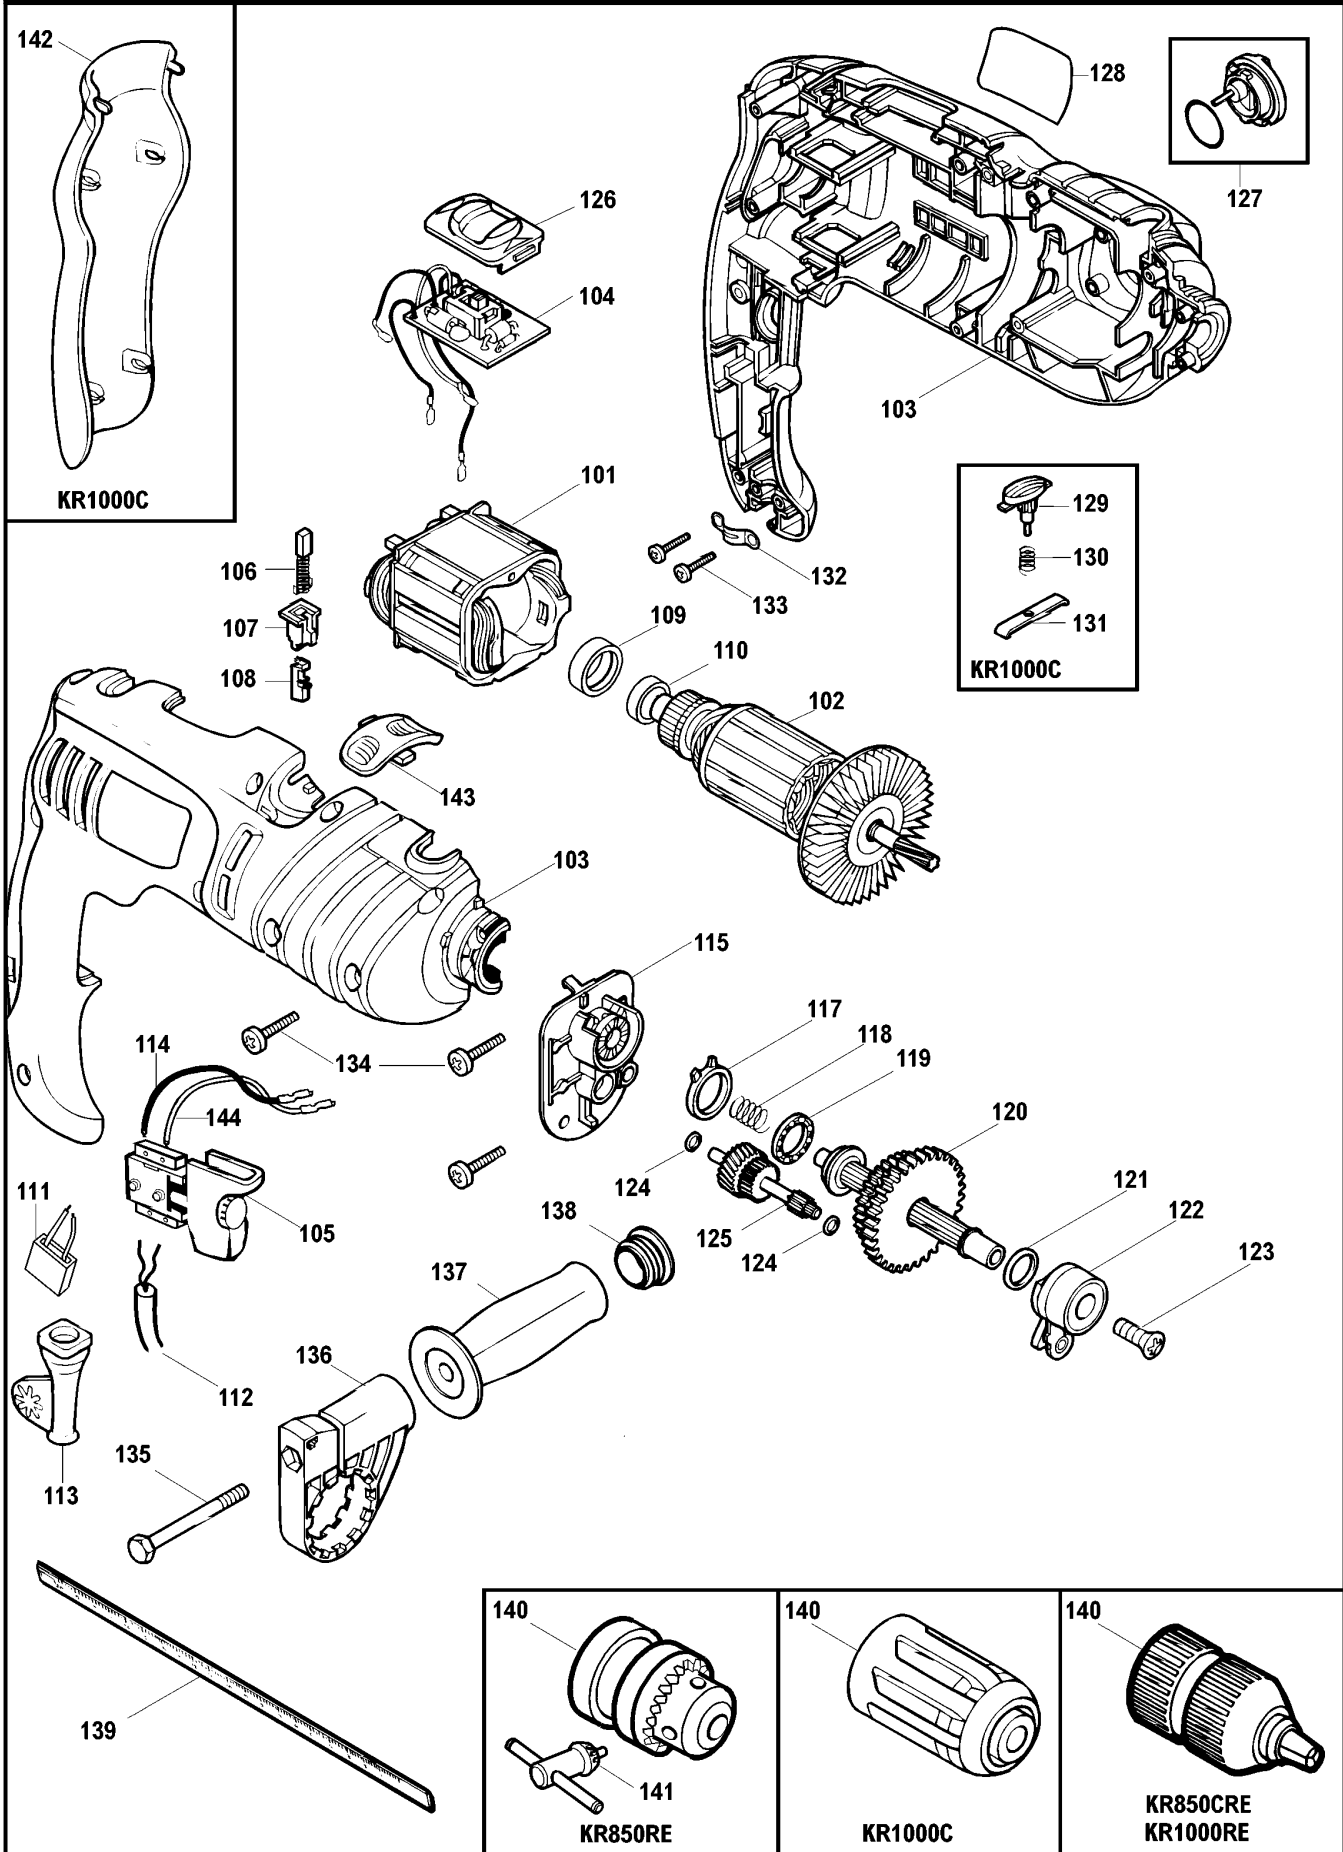

BOHRER

KR1000RE--C

TYPE 4

BOHRER

KR1000RE--C

TYPE 4

Pos. Nr	Ersatzteilnummer	Beschreibung	Preis	Variants
101	1	570592-03	FELD 220/240V	
102	1	571028-04	ANKER 230V	
103	1	570803-02	GEHAEUSEPAAR	
104	1	374217-05	PCB 220V	
105	1	375127-09	SCHALTER 220V	
106	2	321338	KOHLE	
107	2	321328	EINSATZ	
108	2	321337	KOHLEHALTER	
109	1	812970	LAGERHALTER,GUMMI	
110	1	580198-00	KUGELLAGER	
111	1	573681-00	KONDENSATOR ZSB	
112	1	747032-10	KABELSATZ (EURO)	QS
112	1	747034-10	KABELSATZ	CH
112	1	589164-08	KABELSATZ	GB
113	1	770235	SCHUTZ	
114	1	374358-00	LITZE	
115	1	374334-00	LAGERGEHAEUSE	
117	1	374189-00	REGLER	
118	1	821986	FEDER	
119	1	892261	KUGELLAGER	
120	1	374345-00	SPIND.+GETR. ZSB	
121	1	807629	UNTERLEGSCHEIBE	
122	1	374349-00	LAGER ZSB	
123	1	798796	SCHRAUBE	
124	2	807631	UNTERLEGSCHEIBE	
125	1	582339-00	ZSB ZWISCHENGETRIEBE	
126	1	374218-01	ANTRIEB	
127	1	374355-00	KNOPF ZSB	
128	1	579627-00	TYPENSCHILD	
132	1	821070	KABELKLEMME	
133	2	821057	SCHRAUBE	
134	13	809961	SCHRAUBE	
135	1	813918	SCHRAUBE	
136	1	376736-01	KLAMMER	
137	1	376555-04	SEITENGRIF ZSB	
138	1	376554-01	KAPPE	
139	1	372814-00	TIEFENSTOP	
140	1	583096-02	BOHRFUTTER ZSB	
143	1	374343-00	ANTRIEB	
144	1	374353-00	LITZE	