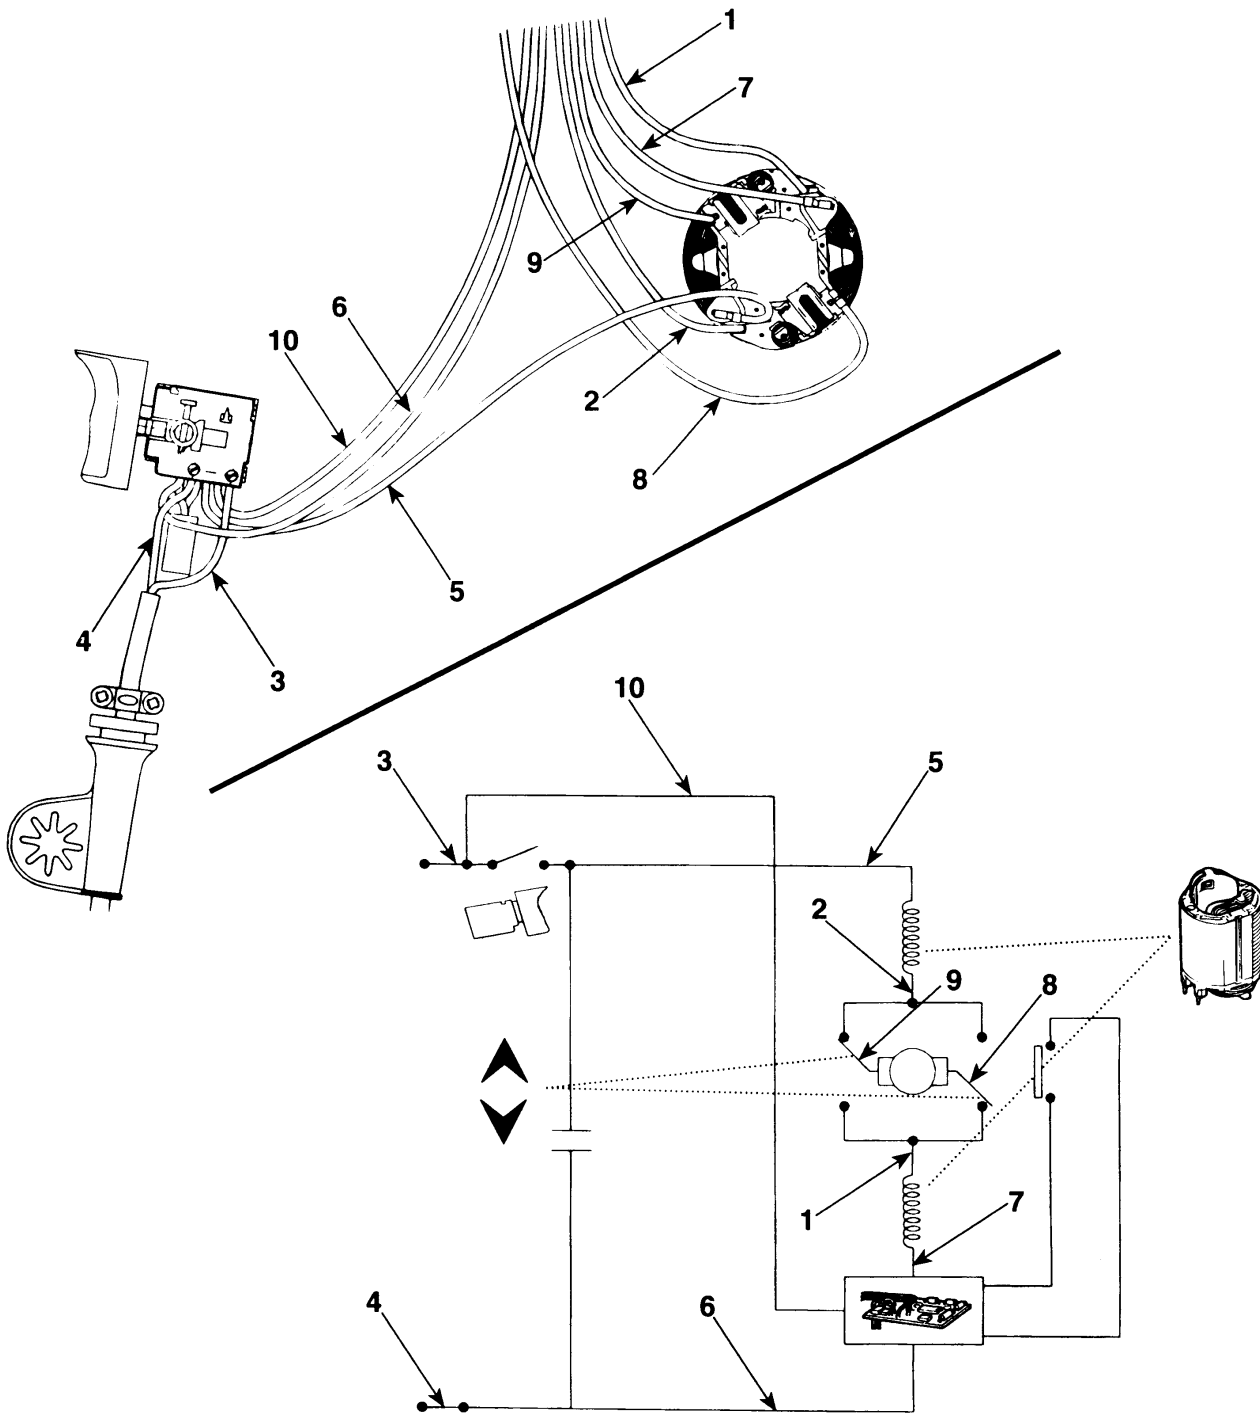

R10134

KD997RT KD997CRT Schlagbohrmaschine

Sicherheitshinweise

Sicherstellen, daß die Einheit nicht an der Stromversorgung angeschlossen ist, bevor Sie mit der Reparatur beginnen.

Die Bohrfutterschraube (25) hat ein Linksgewinde.

Vor Entfernen des Antriebshebels (47) muß der Getriebewahlknopf (23) in die neutrale Stellung gebracht werden.

Getriebekastenschmierfett Molycote 10 g.

Für Informationen zur vollständigen Zerlegung und zu diagnostischen Tests siehe Produktdossier.