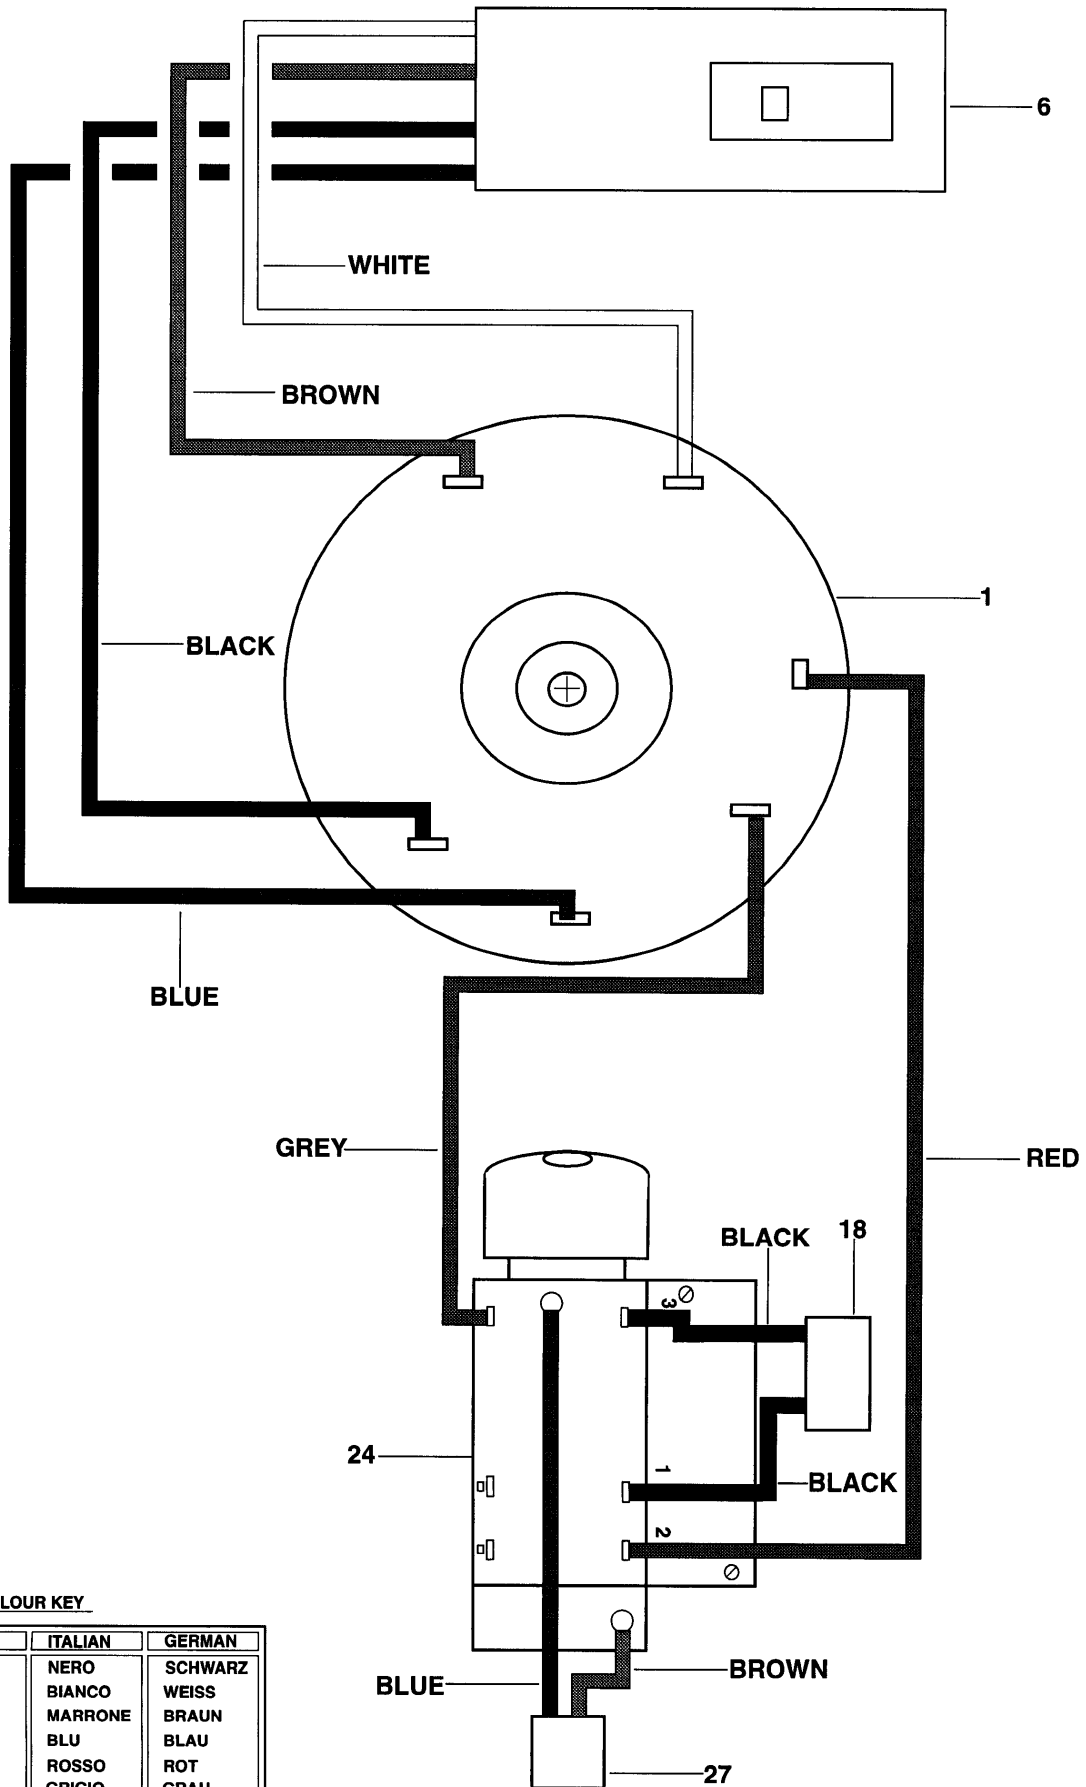

COLOUR KEY

ENGLISH	FRENCH	ITALIAN	GERMAN
BLACK	NOIR	NERO	SCHWARZ
WHITE	BLANC	BIANCO	WEISS
BROWN	BRUN	MARRONE	BRAUN
BLUE	BLEU	BLU	BLAU
RED	ROUGE	ROSSO	ROT
GREY	GRIS	GRIGIO	GRAU