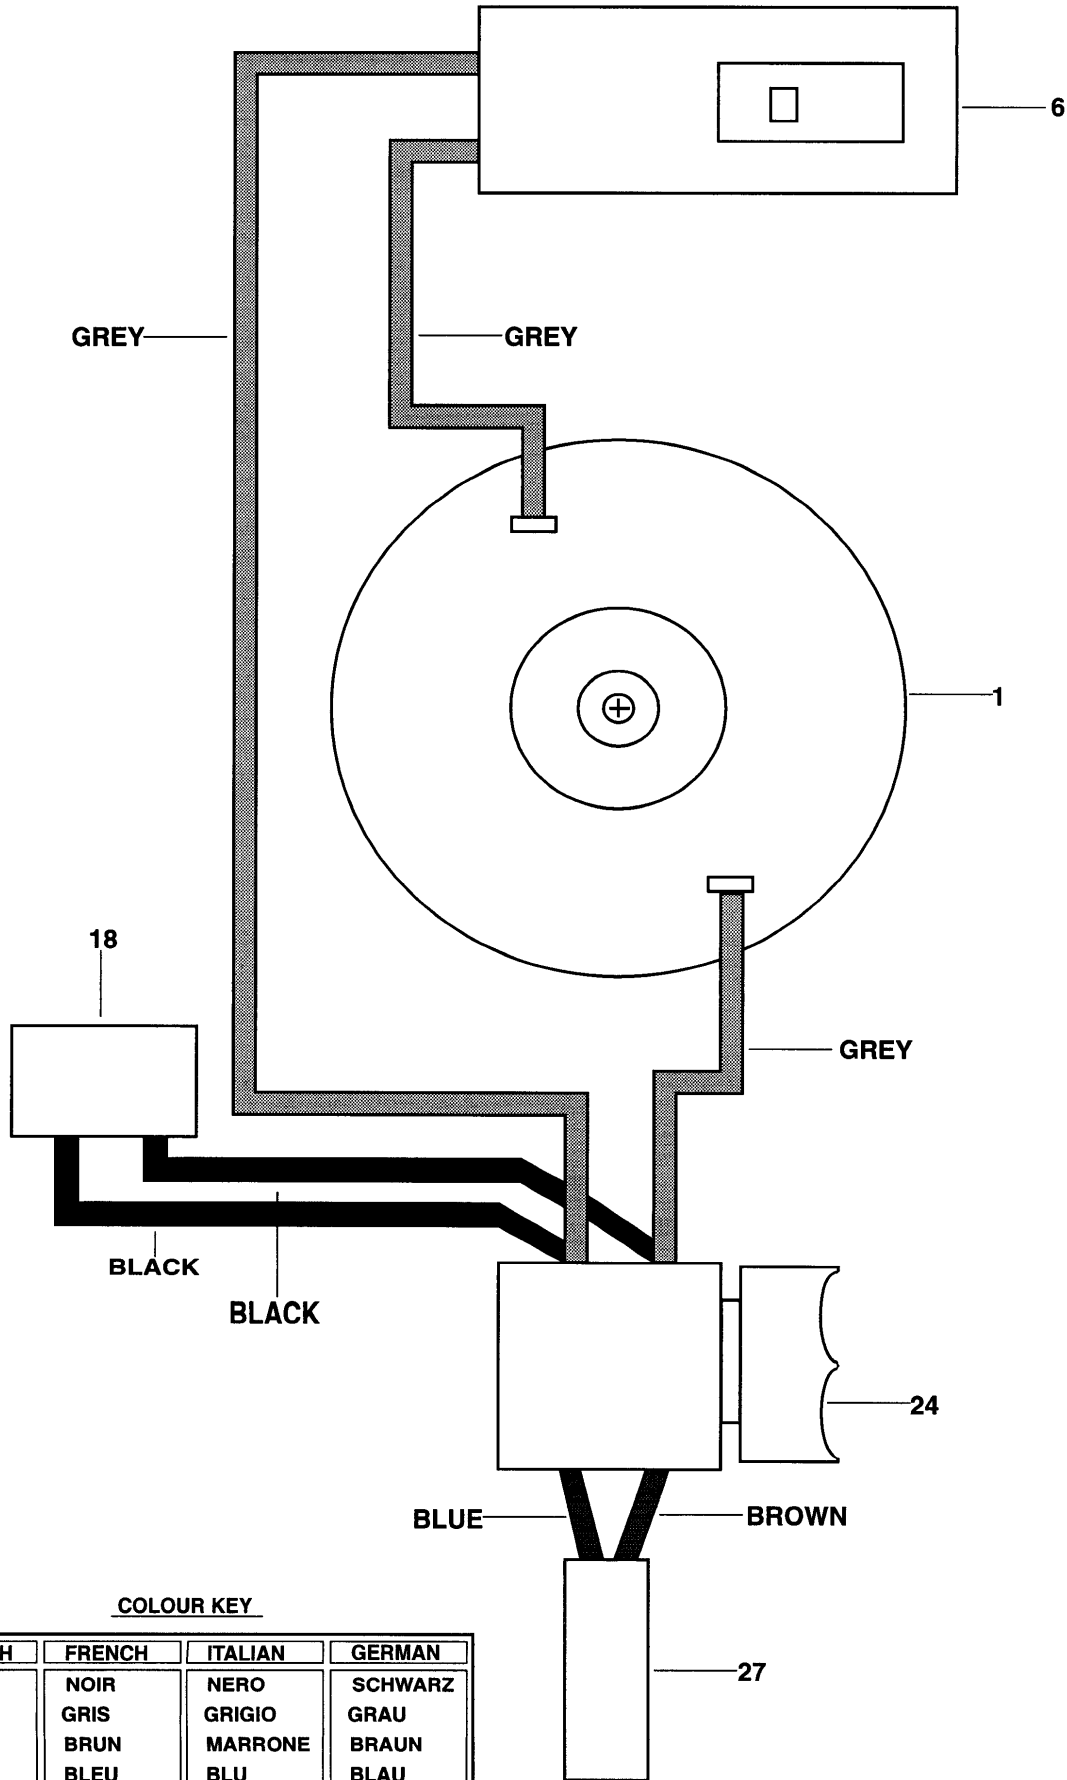

COLOUR KEY

ENGLISH	FRENCH	ITALIAN	GERMAN
BLACK	NOIR	NERO	SCHWARZ
GREY	GRIS	GRIGIO	GRAU
BROWN	BRUN	MARRONE	BRAUN
BLUE	BLEU	BLU	BLAU