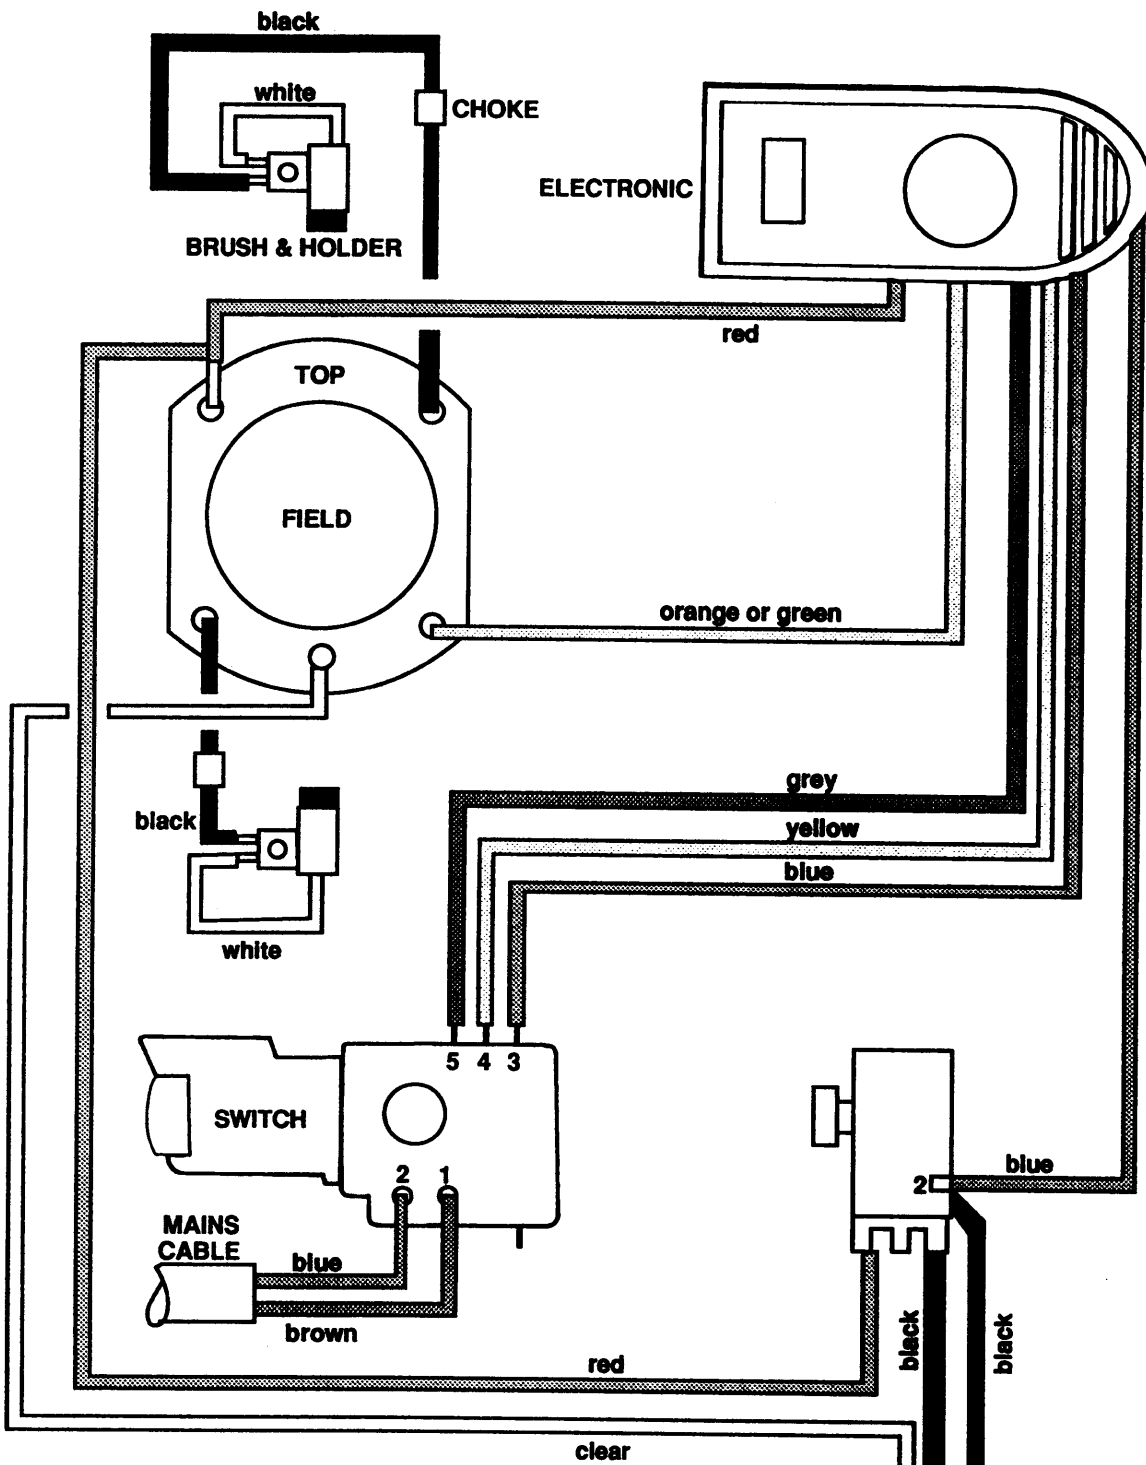

# TYPE 1

Pos. Nr	Ersatzteilnummer	Beschreibung	Preis	Variants
2	1	875565	FELD	
4	1	878779	GETRIEBE	
6	1	000000-00	NICHT MEHR LIEFERBAR	
7	1	000000-00	NICHT MEHR LIEFERBAR	
8	2	917723	UNTERLEGSCHIEBE	
9	1	000000-00	NICHT MEHR LIEFERBAR	
10	*1	917727	DICHTUNG	
11	1	000000-00	NICHT MEHR LIEFERBAR	
12	1	000000-00	NICHT MEHR LIEFERBAR	
13	1	000000-00	NICHT MEHR LIEFERBAR	
14	1	322055	SCHLAGSTUECK	
16	1	873441	ABDECKUNG	
17	1	917666	LÜFTER	
18	*1	322192	ELEKTRONIK ZSB	
19	1	000000-00	NICHT MEHR LIEFERBAR	
20	1	911897	HALTER	
21	1	330003-31	KUGELLAGER	
22	1	918687	DISTANZSCHEIBE	
23	1	911276	SCHRAUBE	
24	2	000000-00	NICHT MEHR LIEFERBAR	
25	1	000000-00	NICHT MEHR LIEFERBAR	
26	3	911026	SCHRAUBE	
27	1	878364	DROSSEL	
29	4	000000-00	NICHT MEHR LIEFERBAR	
30	2	326109-00	KOHLEHALTER	
33	1	000000-00	NICHT MEHR LIEFERBAR	
34	1	580787-00	TIEFENSTOP	
35	1	000000-00	NICHT MEHR LIEFERBAR	
36	1	000000-00	NICHT MEHR LIEFERBAR	
37	1	813918	SCHRAUBE	
38	2	000000-00	NICHT MEHR LIEFERBAR	
39	2	000000-00	NICHT MEHR LIEFERBAR	
40	1	000000-00	NICHT MEHR LIEFERBAR	
41	1	324438-07	KABELSATZ (EURO)	
44	4	000000-00	NICHT MEHR LIEFERBAR	
45	2	000000-00	NICHT MEHR LIEFERBAR	
46	1	917725	KUGEL	
47	1	330041-25	STIFT	
50	2	872843	FEDER	
51	2	000000-00	NICHT MEHR LIEFERBAR	
52	2	000000-00	NICHT MEHR LIEFERBAR	
53	1	917729	DICHTUNG	
54	2	911982	FLACHFEDER	
55	2	321121	VERBINDER	

**R10252**

**Electronic controller change: Ä ltere Typen werden anhand der vorhandenen Ö se an der schwarzen Leitung gekennzeichnet. Neuere Versionen sind mit einem Stift ausgestattet.**

Beim Auswechseln von Teil 18 bei ä lteren Typen wird Teil 55 ben ö tigt, um die schwarzen Leitungen an dem B ü rstenhalter anzubringen.