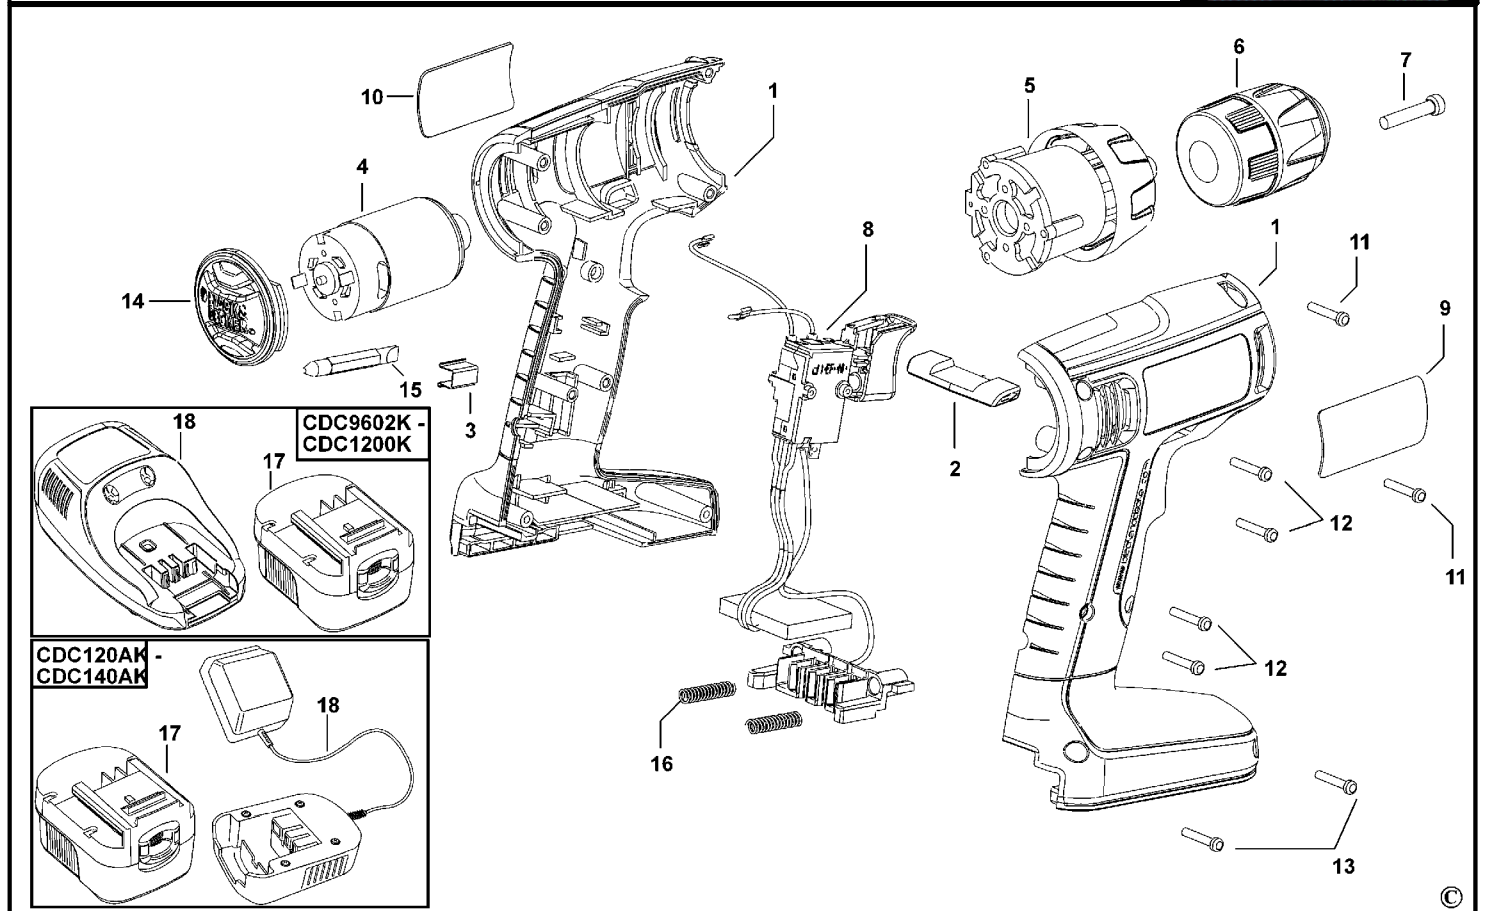

AKKU-BOHRSCHRAUBER

CD9602----A

TYPE 1

AKKU-BOHRSCHRAUBER

CD9602----A

TYPE 1

Pos. Nr	Ersatzteilnummer	Beschreibung	Preis	Variants	
1	1	90503056-11	GEHAEUSEPAAR		
2	1	90503047	ANTRIEB		
3	1	148354-03	HALTER		
4	1	90510605	MOTOR ZSB9,6V		
5	1	90502982	GETRIEBE ZSB		
6	1	419233-10	SPANNBOHRFUTTER		
7	1	149518-01	SCHRAUBE		
8	1	90510606	SCHALTER ZSB		
9	1	90510165	AUFKLEBER	KR	
10	1	90501711	IDENTITY LABEL		
11	2	5106167-00	SCHRAUBE		
12	4	311993-00	SCHRAUBE		
13	2	5146421-00	SCHRAUBE		
14	1	90503048	HINTERE ABDECKUNG		
15	1	419581-05	SCHRAUBENZIEHERBIT		
16	2	5100035-03	FEDER		
17	1	90510421	ACCU-PACK 9.6V	KR	CD9602K - CD9602SB
18	1	90510185	LADEGERAET ZSB	KR	