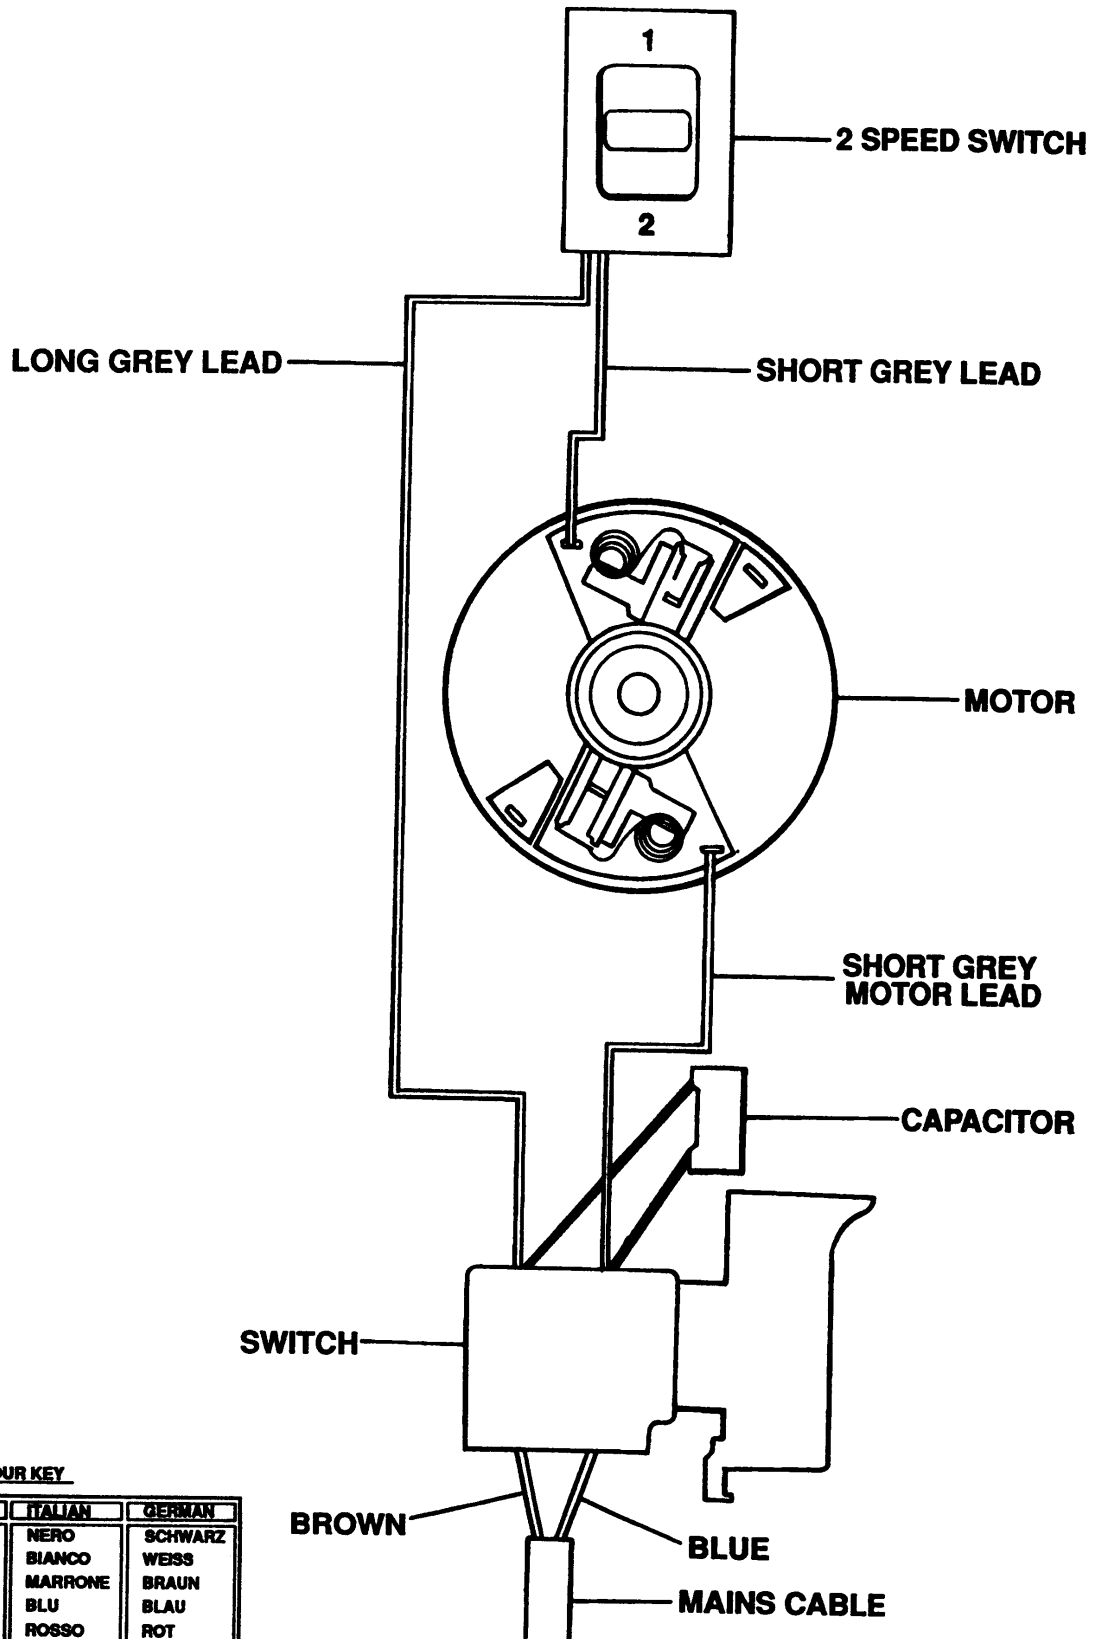

BOHRER

BD662-----A

TYPE 1

Pos. Nr	Ersatzteilnummer	Beschreibung	Preis	Variants
1	1	793419-10	MOTOR ZSB	
2	1	000000-00	NICHT MEHR LIEFERBAR	
3	1	000000-00	NICHT MEHR LIEFERBAR	
4	1	000000-00	NICHT MEHR LIEFERBAR	
5	1	000000-00	NICHT MEHR LIEFERBAR	
6	4	794097	SCHRAUBE	
7	1	794512-02	SPINDEL ZSB	
9	10	747329	SCHRAUBE	
10	2	747634	KOHLEFEDER	
11	2	832998-04	KOHLE 230V	
13	1	000000-00	NICHT MEHR LIEFERBAR	
14	1	000000-00	NICHT MEHR LIEFERBAR	
15	1	000000-00	NICHT MEHR LIEFERBAR	
16	1	000000-00	NICHT MEHR LIEFERBAR	
17	1	000000-00	NICHT MEHR LIEFERBAR	
18	1	000000-00	NICHT MEHR LIEFERBAR	
20	1	000000-00	NICHT MEHR LIEFERBAR	TYPE 3
20	1	330033-23	BOHRFUTTER 13 MM	TYPE 2
21	1	330048-05	KABELSATZ (EURO)	NL
21	1	330048-05	KABELSATZ (EURO)	PT
21	1	330048-05	KABELSATZ (EURO)	DE
21	1	330048-05	KABELSATZ (EURO)	ES
21	1	330048-05	KABELSATZ (EURO)	GR
21	1	330048-05	KABELSATZ (EURO)	AE
21	1	330048-05	KABELSATZ (EURO)	AT
21	1	330048-05	KABELSATZ (EURO)	BE
21	1	330048-27	KABELSATZ	CH
21	1	330060-00	KABEL MIT STECKER	GB
21	1	000000-00	NICHT MEHR LIEFERBAR	IT
22	1	000000-00	NICHT MEHR LIEFERBAR	
24	1	770236	SCHUTZ	
25	1	000000-00	NICHT MEHR LIEFERBAR	
27	1	839018-17	TYPENSCHILD	
28	1	805434	SPEZIALSCHRAUBE	TYPE 2
29	1	330034-07	BOHRF.SCHLUESSEL	
30	1	000000-00	NICHT MEHR LIEFERBAR	
31	1	000000-00	NICHT MEHR LIEFERBAR	
32	1	000000-00	NICHT MEHR LIEFERBAR	
33	1	000000-00	NICHT MEHR LIEFERBAR	

R10297

Das Getriebegehäuse ist mit Duckhams Admax LM2.

Menge pro Einheit ist 10 g.

Typ 1 wurde nicht produziert.

COLOUR KEY

ENGLISH	FRENCH	ITALIAN	GERMAN
BLACK	NOIR	NERO	SCHWARZ
WHITE	BLANC	BIANCO	WEISS
BROWN	BRUN	MARRONE	BRAUN
BLUE	BLEU	BLU	BLAU
RED	ROUGE	ROSSO	ROT
YELLOW	JAUNE	GIALLO	GELB
GREEN	VERT	VERDE	GRÜN
ORANGE	ORANGE	ARANCIO	ORANGE
GREY	GRIS	GRIGIO	GRAU
CLEAR			KLAR