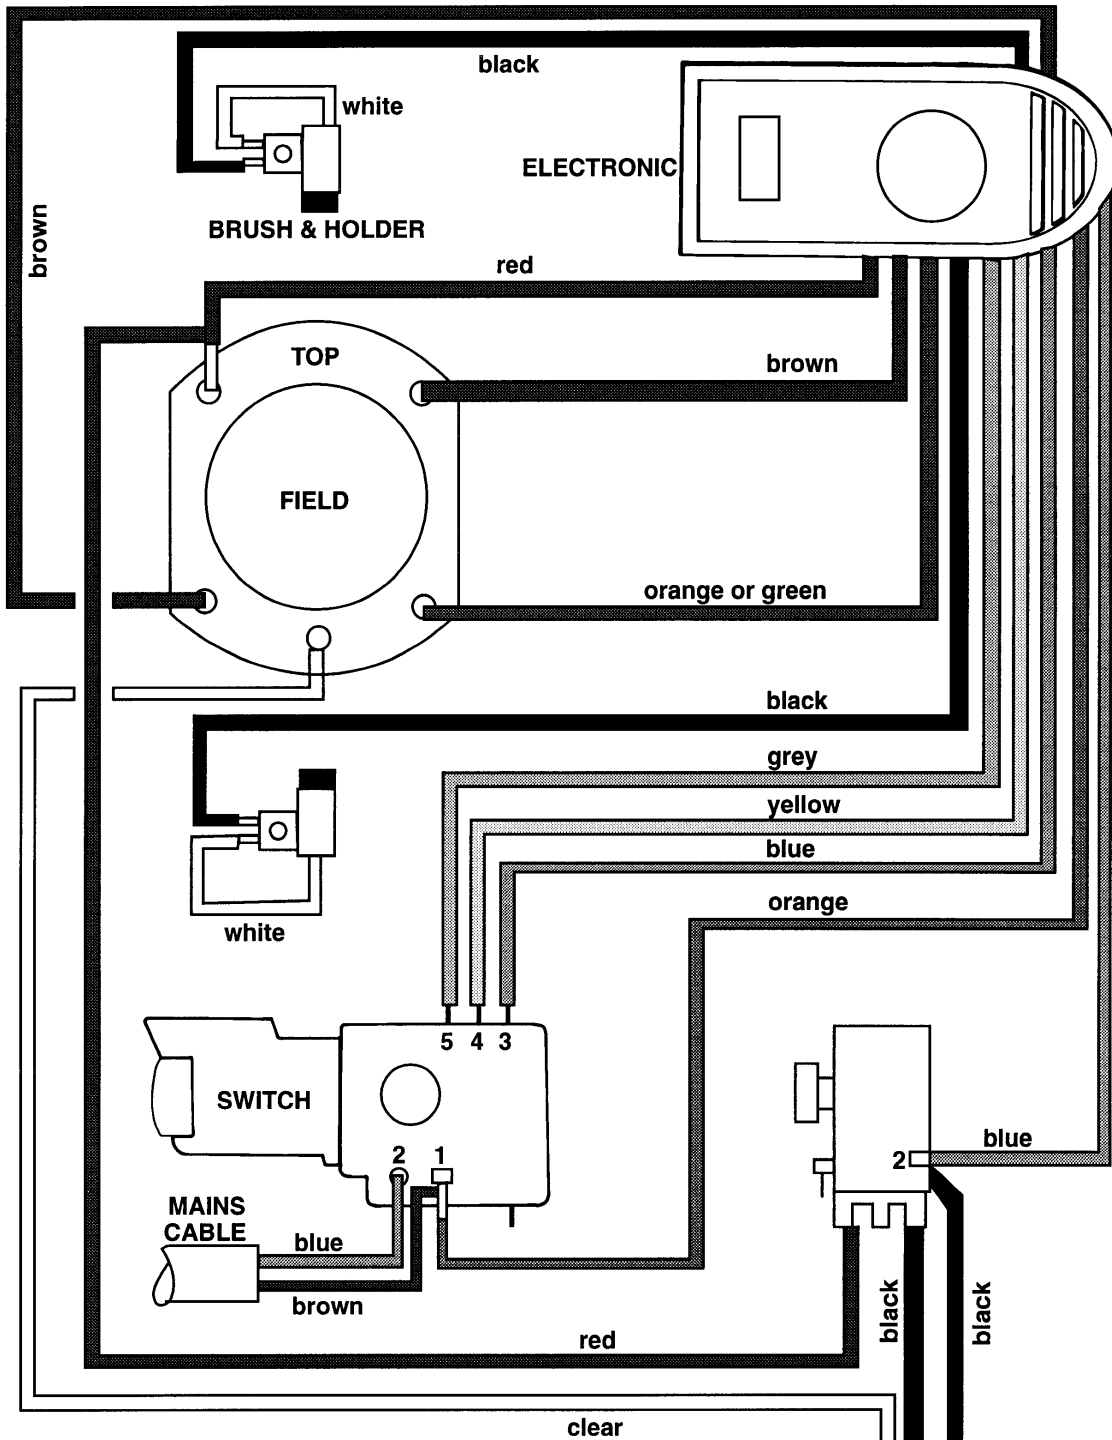

# TYPE 1

37	1	813918	SCHRAUBE	
38	2	000000-00	NICHT MEHR LIEFERBAR	
39	2	000000-00	NICHT MEHR LIEFERBAR	
40	1	770236	SCHUTZ	SE
40	1	770236	SCHUTZ	DK
40	1	770236	SCHUTZ	FI
40	1	770236	SCHUTZ	NO
40	1	000000-00	NICHT MEHR LIEFERBAR	SG
40	1	000000-00	NICHT MEHR LIEFERBAR	GB
40	1	000000-00	NICHT MEHR LIEFERBAR	NL
40	1	000000-00	NICHT MEHR LIEFERBAR	PT
40	1	000000-00	NICHT MEHR LIEFERBAR	DE
40	1	000000-00	NICHT MEHR LIEFERBAR	ES
40	1	000000-00	NICHT MEHR LIEFERBAR	FR
40	1	000000-00	NICHT MEHR LIEFERBAR	AE
40	1	000000-00	NICHT MEHR LIEFERBAR	AT
40	1	000000-00	NICHT MEHR LIEFERBAR	BE
41	1	000000-00	NICHT MEHR LIEFERBAR	GB
41	1	000000-00	NICHT MEHR LIEFERBAR	FR
41	1	000000-00	NICHT MEHR LIEFERBAR	PT
41	1	000000-00	NICHT MEHR LIEFERBAR	SG
41	1	000000-00	NICHT MEHR LIEFERBAR	DE
41	1	000000-00	NICHT MEHR LIEFERBAR	ES
41	1	000000-00	NICHT MEHR LIEFERBAR	NL
41	1	000000-00	NICHT MEHR LIEFERBAR	AE
41	1	000000-00	NICHT MEHR LIEFERBAR	AT
41	1	000000-00	NICHT MEHR LIEFERBAR	BE
42	1	297757-02	PHILLIPSSBOHRER	
44	4	000000-00	NICHT MEHR LIEFERBAR	
45	2	000000-00	NICHT MEHR LIEFERBAR	
46	1	917725	KUGEL	
47	1	330041-25	STIFT	
48	1	874704	MAGNET	
49	1	000000-00	NICHT MEHR LIEFERBAR	
50	2	872843	FEDER	
51	2	000000-00	NICHT MEHR LIEFERBAR	
53	1	917729	DICHTUNG	
54	2	911982	FLACHFEDER	
55	2	321121	VERBINDER	
56	1	000000-00	NICHT MEHR LIEFERBAR	

**R10254**

**Ältere Typen sind mit einer Öse an der schwarzen Litze, neuere Typen mit einem Stift gekennzeichnet.**

Wird bei älteren Typen Artikel Nr. 18, die Elektronik, ausgetauscht, so muß Artikel Nr. 55 verwendet werden, um die schwarzen Litzen mit den Bürstenhaltern zu verbinden.

Artikel Nr. 10, Getriebedichtung, muß jedesmal erneuert werden, wenn Getriebegehäuse geöffnet wird.

**COLOUR KEY**

ENGLISH	FRENCH	ITALIAN	GERMAN
BLACK	NOIR	NERO	SCHWARZ
WHITE	BLANC	BIANCO	WEISS
BROWN	BRUN	MARRONE	BRAUN
BLUE	BLEU	BLU	BLAU
RED	ROUGE	ROSSO	ROT
YELLOW	JAUNE	GIALLO	GELB
GREEN	VERT	VERDE	GRÜN
ORANGE	ORANGE	ARANCIO	ORANGE
GREY	GRIS	GRIGIO	GRAU
CLEAR			KLAR