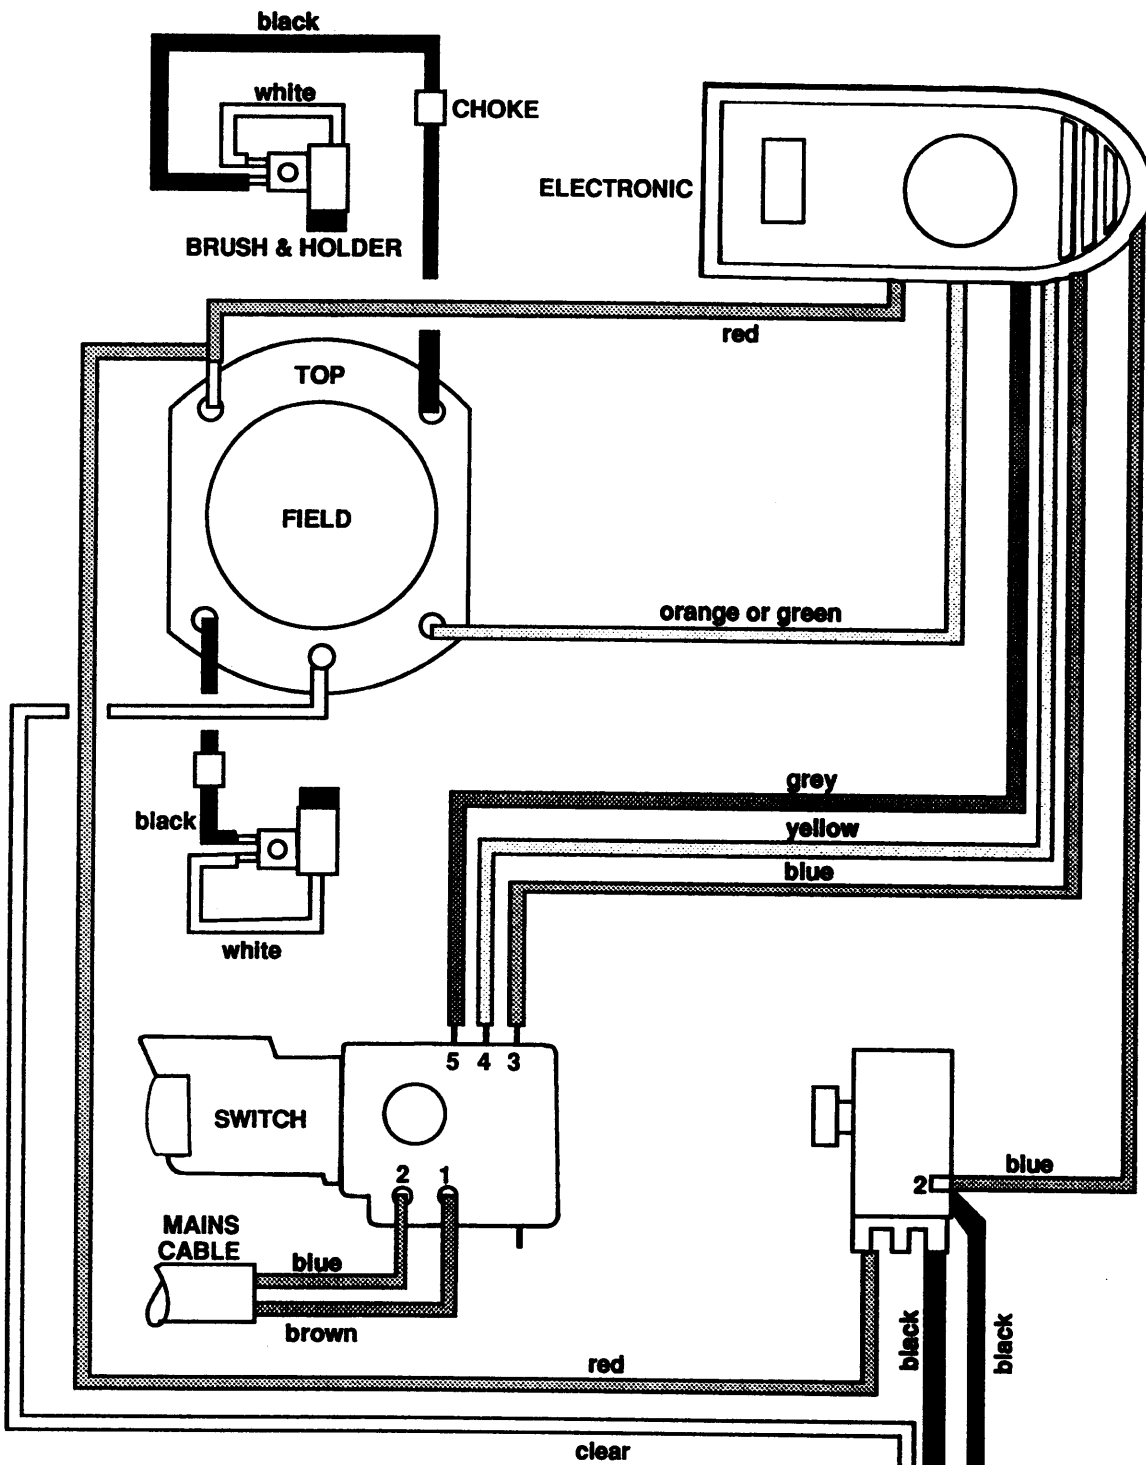

BOHRER

BD230E----A

TYPE 1

Pos. Nr	Ersatzteilnummer	Beschreibung	Preis	Variants
2	1	875565	FELD	
4	1	878779	GETRIEBE	
6	1	000000-00	NICHT MEHR LIEFERBAR	
7	1	000000-00	NICHT MEHR LIEFERBAR	
8	2	917723	UNTERLEGSCHIEBE	
9	1	000000-00	NICHT MEHR LIEFERBAR	
10	*1	917727	DICHTUNG	
11	1	000000-00	NICHT MEHR LIEFERBAR	
12	1	000000-00	NICHT MEHR LIEFERBAR	
13	1	000000-00	NICHT MEHR LIEFERBAR	
14	1	322055	SCHLAGSTUECK	
16	1	873441	ABDECKUNG	
17	1	917666	LÜFTER	
18	*1	322192	ELEKTRONIK ZSB	
19	1	000000-00	NICHT MEHR LIEFERBAR	
20	1	911897	HALTER	
21	1	330003-31	KUGELLAGER	
22	1	918687	DISTANZSCHEIBE	
23	1	911276	SCHRAUBE	
24	2	000000-00	NICHT MEHR LIEFERBAR	
25	1	000000-00	NICHT MEHR LIEFERBAR	
26	3	911026	SCHRAUBE	
27	1	878364	DROSSEL	
29	4	000000-00	NICHT MEHR LIEFERBAR	
30	2	326109-00	KOHLEHALTER	
33	1	000000-00	NICHT MEHR LIEFERBAR	
34	1	580787-00	TIEFENSTOP	
35	1	000000-00	NICHT MEHR LIEFERBAR	
36	1	000000-00	NICHT MEHR LIEFERBAR	
37	1	813918	SCHRAUBE	
38	2	000000-00	NICHT MEHR LIEFERBAR	
39	2	000000-00	NICHT MEHR LIEFERBAR	
40	1	000000-00	NICHT MEHR LIEFERBAR	
41	1	324438-07	KABELSATZ (EURO)	
44	4	000000-00	NICHT MEHR LIEFERBAR	
45	2	000000-00	NICHT MEHR LIEFERBAR	
46	1	917725	KUGEL	
47	1	330041-25	STIFT	
50	2	872843	FEDER	
51	2	000000-00	NICHT MEHR LIEFERBAR	
52	2	000000-00	NICHT MEHR LIEFERBAR	
53	1	917729	DICHTUNG	
54	2	911982	FLACHFEDER	
55	2	321121	VERBINDER	

R10252

Electronic controller change: Ä ltere Typen werden anhand der vorhandenen Ö se an der schwarzen Leitung gekennzeichnet. Neuere Versionen sind mit einem Stift ausgestattet.

Beim Auswechseln von Teil 18 bei ä lteren Typen wird Teil 55 ben ö tigt, um die schwarzen Leitungen an dem B ü rstenhalter anzubringen.