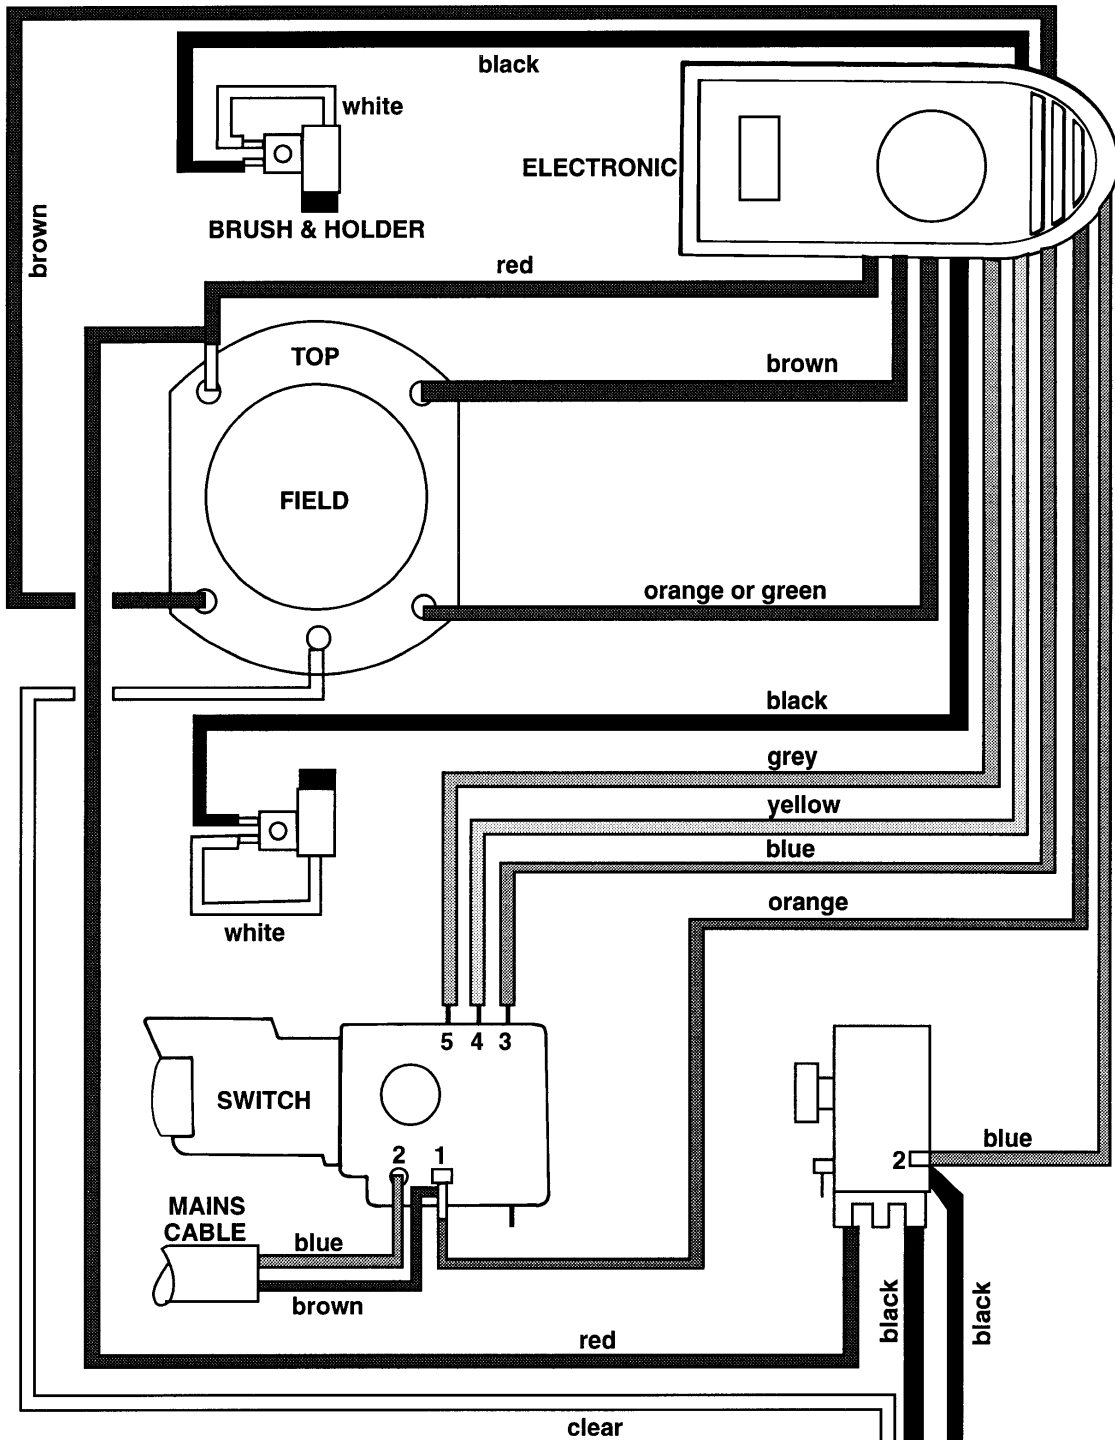

BOHRER

BD140RT---A

TYPE 1

Pos. Nr	Ersatzteilnummer	Beschreibung	Preis	Variants
1	1	000000-00	NICHT MEHR LIEFERBAR	
2	1	000000-00	NICHT MEHR LIEFERBAR	
5	1	000000-00	NICHT MEHR LIEFERBAR	
7	2	000000-00	NICHT MEHR LIEFERBAR	
8	2	917723	UNTERLEGSCHIEBE	
9	1	000000-00	NICHT MEHR LIEFERBAR	
10	1	917727	DICHTUNG	
11	1	000000-00	NICHT MEHR LIEFERBAR	
14	1	322055	SCHLAGSTUECK	
16	1	000000-00	NICHT MEHR LIEFERBAR	
17	1	917666	LÜFTER	
18	1	000000-00	NICHT MEHR LIEFERBAR	
19	1	000000-00	NICHT MEHR LIEFERBAR	
20	1	911897	HALTER	
21	1	330003-31	KUGELLAGER	
22	1	918687	DISTANZSCHEIBE	
23	1	911437	SCHRAUBE	
24	2	000000-00	NICHT MEHR LIEFERBAR	
25	1	000000-00	NICHT MEHR LIEFERBAR	
26	3	911026	SCHRAUBE	
27	1	878364	DROSSEL	
28	2	871824	KOHLE	
29	4	000000-00	NICHT MEHR LIEFERBAR	
30	2	000000-00	NICHT MEHR LIEFERBAR	
31	1	000000-00	NICHT MEHR LIEFERBAR	
32	1	945013-00	SCHRAUBE	
33	1	000000-00	NICHT MEHR LIEFERBAR	
34	1	580787-00	TIEFENSTOP	
35	1	000000-00	NICHT MEHR LIEFERBAR	
36	1	000000-00	NICHT MEHR LIEFERBAR	
37	1	813918	SCHRAUBE	
38	2	000000-00	NICHT MEHR LIEFERBAR	
39	2	911517	SCHRAUBE	
40	1	000000-00	NICHT MEHR LIEFERBAR	
42	1	297757-02	PHILLIPSBOHRER	
44	2	000000-00	NICHT MEHR LIEFERBAR	
45	2	000000-00	NICHT MEHR LIEFERBAR	
46	1	917725	KUGEL	
47	1	330041-25	STIFT	
48	1	874704	MAGNET	
49	1	000000-00	NICHT MEHR LIEFERBAR	
50	2	872843	FEDER	
51	2	000000-00	NICHT MEHR LIEFERBAR	
53	1	917729	DICHTUNG	
55	2	321121	VERBINDER	
56	1	000000-00	NICHT MEHR LIEFERBAR	

COLOUR KEY

ENGLISH	FRENCH	ITALIAN	GERMAN
BLACK	NOIR	NERO	SCHWARZ
WHITE	BLANC	BIANCO	WEISS
BROWN	BRUN	MARRONE	BRAUN
BLUE	BLEU	BLU	BLAU
RED	ROUGE	ROSSO	ROT
YELLOW	JAUNE	GIALLO	GELB
GREEN	VERT	VERDE	GRÜN
ORANGE	ORANGE	ARANCIO	ORANGE
GREY	GRIS	GRIGIO	GRAU
CLEAR			KLAR