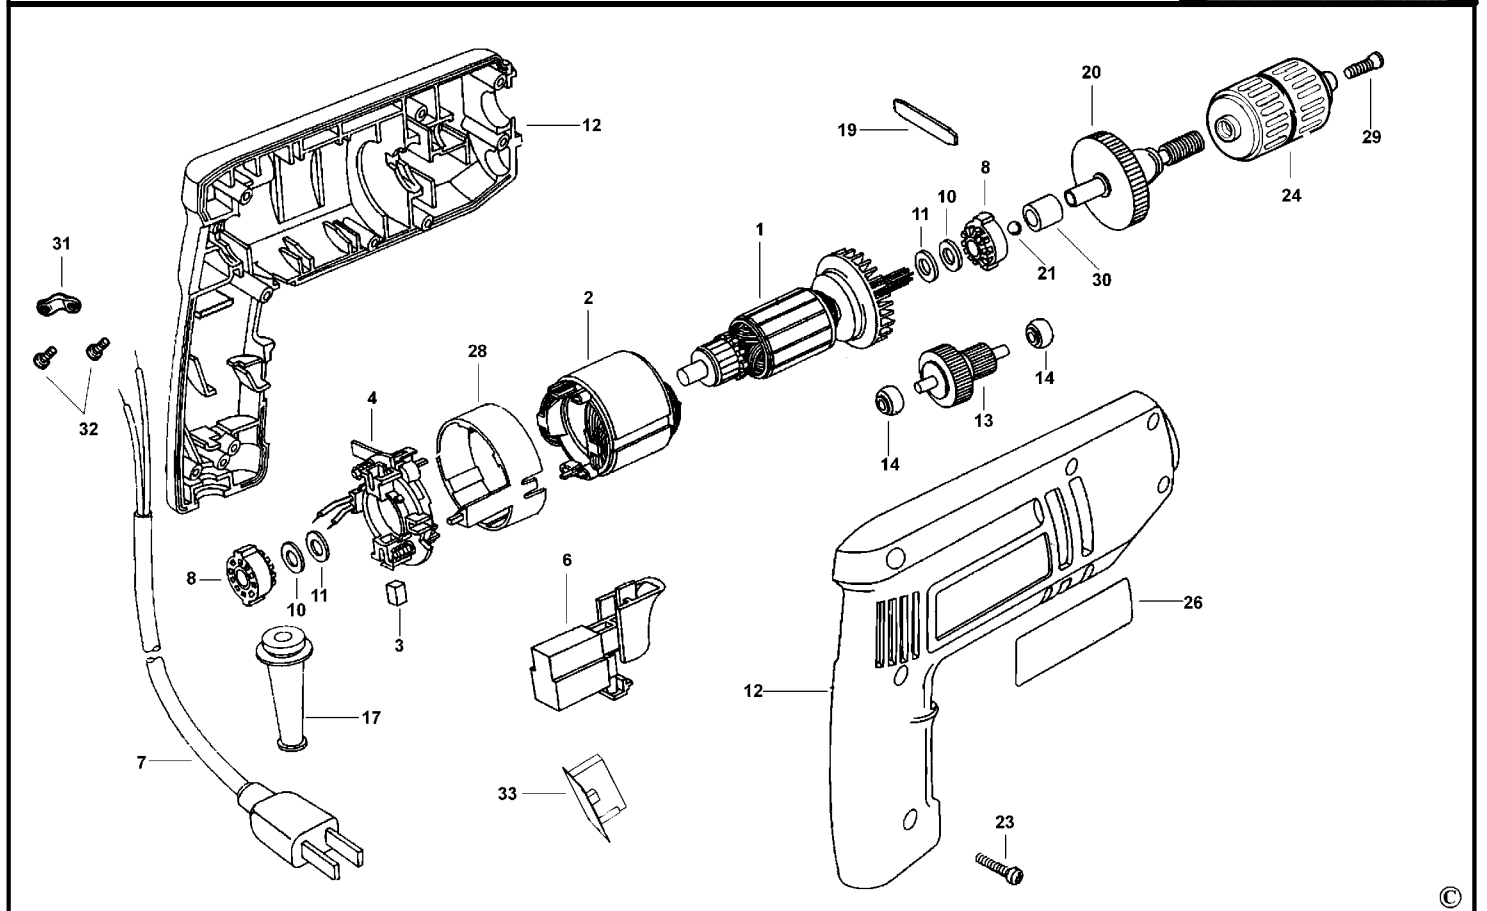

BOHRER

7153-----B

TYPE 2

BOHRER

7153-----B

TYPE 2

Pos. Nr	Ersatzteilnummer	Beschreibung	Preis	Variants
1	1	148140-00	ANKER + LUEFTER	JP
2	1	142959-00	FELD	JP
3	2	140994-00	KOHLE	
4	1	148142-05	BRUSHPLATE	
6	1	148146-00	SCHALTER ZSB	JP
7	1	398124-00	KABELSATZ	JP
8	2	158478-00	LAGERHUELSE	
10	1	157315-00	FEDERSCHEIBE	
11	1	051407-00	UNTERLEGSCHEIBE	
12	1	283875-04	GEHAEUSE + DECKEL	
13	1	148134-00	GETRIEBE + ZW.GETR	
14	2	148139-00	KUGELLAGER	
17	1	148481-00	KABELTUELLE	
19	1	148338-00	PLATTE DRUCK	
20	1	148157-01	SPIND.+GETR. ZSB	
21	1	903-00	KUGEL	
23	8	330019-04	SCHRAUBE	
24	1	498796-00	BOHRFUTTER	
26	1	398126-00	TYPENSCHILD	JP
28	1	147910-00	ANTRIEB	
29	1	157312-00	SPEZIALSCHRAUBE	
30	1	330001-03	KUGELLAGER	
31	1	821070	KABELKLEMME	
32	2	330001-01	SCHRAUBE	
33	1	604332-00	PCB	