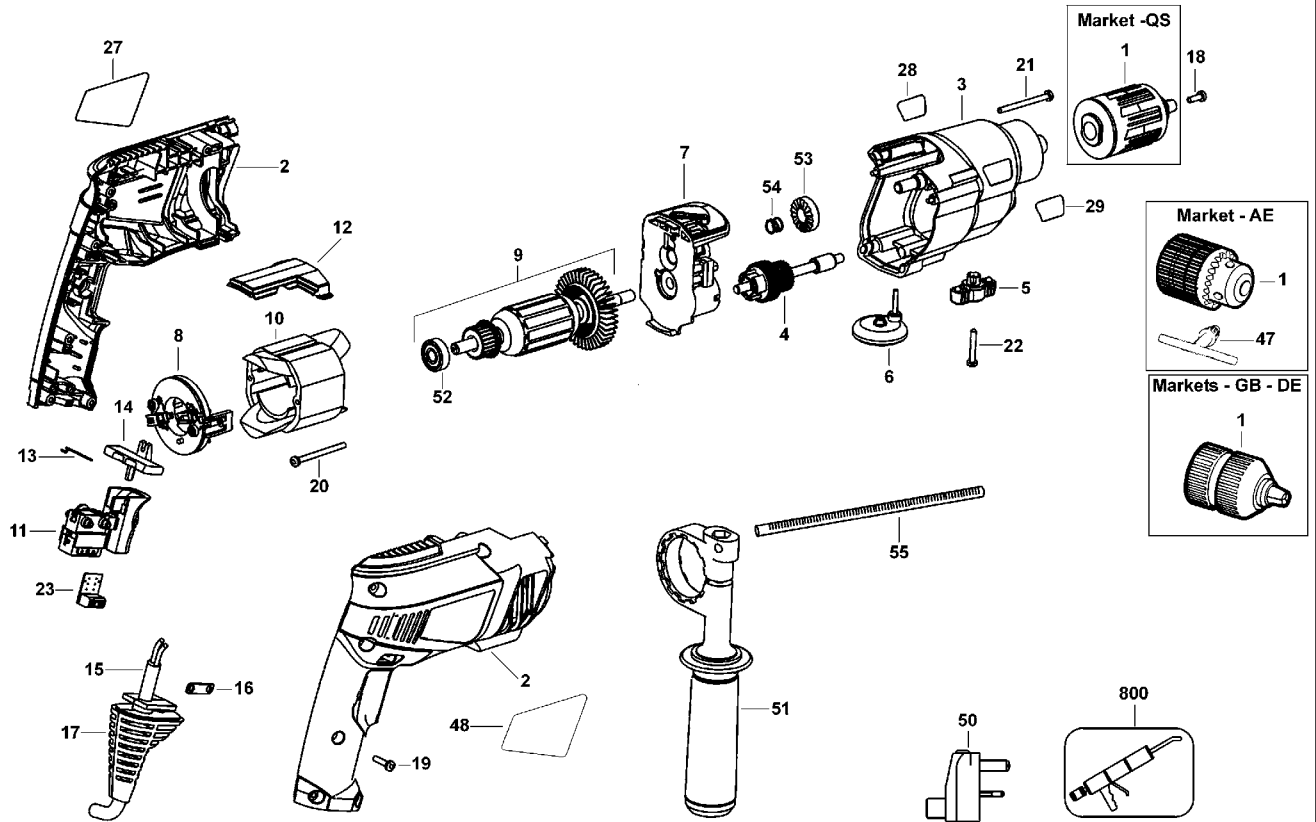

BOHRHAMMER

XTD91K----B

TYPE 2

BOHRHAMMER

XTD91K----B

TYPE 2

Pos. Nr	Ersatzteilnummer	Beschreibung	Preis	Variants	
1	* 1	629530-00	SPANNBOHRFUTTER		QS
1	1	330033-23	BOHRFUTTER 13 MM		AE
1	1	645413-00	SPANNBOHRFUTTER		DE
1	1	645413-00	SPANNBOHRFUTTER		GB
2	* 1	634925-00	ZSB GEHAEUSE		
3	1	634926-00	GETR.GEH.		
4	1	629142-00	GETRIEBE + SPINDEL ZSB		XK
4	1	645414-00	SPINDEL ZSB		QS
4	1	635901-00	SPINDEL ZSB		AE
4	1	635901-00	SPINDEL ZSB		DE
4	1	635901-00	SPINDEL ZSB		GB
5	1	639074-00	KNOPF		
6	1	639073-00	PLATTE		
7	1	636214-02	GETR.GEH. ZSB		QS
7	1	636214-01	GETR.GEH. ZSB		AE
7	1	636214-01	GETR.GEH. ZSB		DE
7	1	636214-01	GETR.GEH. ZSB		GB
7	1	636214-00	GETR.GEH. ZSB		XK
8	1	639434-01	KOEHLEHALTER ZSB		incl brushes
9	1	645698-02	ANKER ZSB		
10	1	645699-03	FELD ZSB 230V		
11	1	640411-00	V-SCHALTER		
12	1	632509-00	PLATTE		
13	1	629167-00	FEDER		
14	1	629168-00	HEBEL		
15	1	330080-03	KABELSATZ (EURO)		AE
15	1	330080-03	KABELSATZ (EURO)		XK
15	1	330080-03	KABELSATZ (EURO)		QS
15	1	589164-00	KABELSATZ		GB incl 50
16	1	329301-00	KABELKLEMME		
17	1	635395-00	KABELTUELLE		
18	1	605256-02	SCHRAUBE		
19	8	330019-03	SCHRAUBE		
20	2	330019-64	SCHRAUBE		
21	4	330019-08	SCHRAUBE		
22	1	330019-05	SCHRAUBE		
23	1	615538-00	PCB ZSB		
27	1	635271-00	TYPENSCHILD		
28	1	635175-03	AUFKLEBER		
29	1	639090-01	IDENTITY LABEL		
47	1	330034-07	BOHRF.SCHLUESSEL		AE
50	1	588384-00	ADAPTER ZSB		GB
51	1	636309-01	SEITENGRIF		
52	1	574853-08	KUGELLAGER		
53	1	622172-00	RATSCH		
54	1	629149-00	FEDER		
55	1	580787-00	TIEFENSTOP		
800	1	870889-02	FETT, LUBRICANT, 100		
GMS					