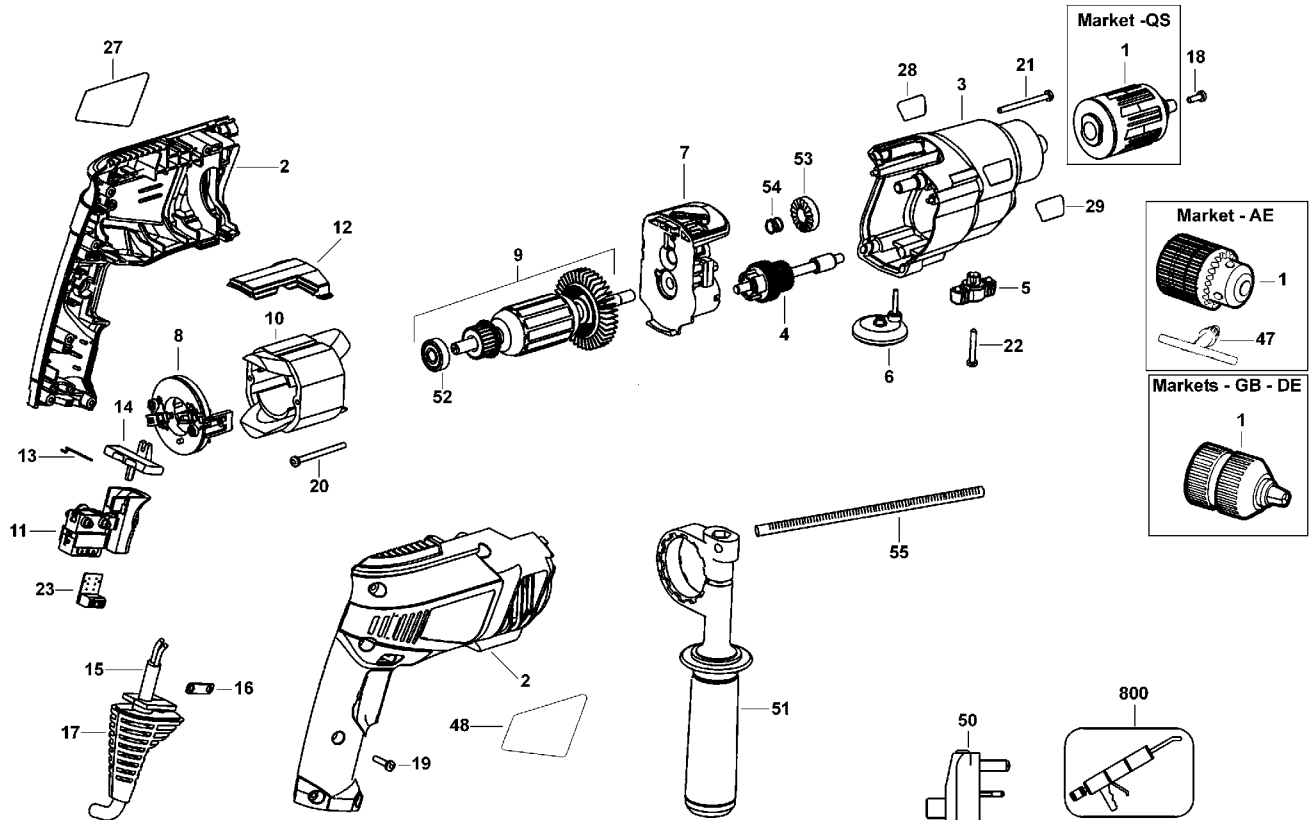

BOHRHAMMER

XTD91K----A

TYPE 1

BOHRHAMMER

XTD91K----A

TYPE 1

Pos. Nr	Ersatzteilnummer	Beschreibung	Preis	Variants	
1	1	330033-23	BOHRFUTTER 13 MM		AE
1	* 1	629530-00	SPANNBOHRFUTTER		QS
1	1	645413-00	SPANNBOHRFUTTER		DE
1	1	645413-00	SPANNBOHRFUTTER		GB
2	* 1	634925-00	ZSB GEHAEUSE		
3	1	634926-00	GETR.GEH.		
4	1	629142-00	GETRIEBE + SPINDEL ZSB		XK
4	1	635901-00	SPINDEL ZSB		AE
4	1	635901-00	SPINDEL ZSB		DE
4	1	635901-00	SPINDEL ZSB		GB
4	1	645414-00	SPINDEL ZSB		QS
5	1	639074-00	KNOPF		
6	1	639073-00	PLATTE		
7	1	636214-00	GETR.GEH. ZSB		XK
7	1	636214-02	GETR.GEH. ZSB		QS
7	1	636214-01	GETR.GEH. ZSB		AE
7	1	636214-01	GETR.GEH. ZSB		DE
7	1	636214-01	GETR.GEH. ZSB		GB
8	1	639434-01	KOHLEHALTER ZSB		incl brushes
9	1	647826-01	ANKER 230V		
10	1	647827-01	FELD 230V		
11	1	640411-00	V-SCHALTER		
12	1	632509-00	PLATTE		
13	1	629167-00	FEDER		
14	1	629168-00	HEBEL		
15	1	330080-03	KABELSATZ (EURO)		AE
15	1	330080-03	KABELSATZ (EURO)		XK
15	1	330080-03	KABELSATZ (EURO)		QS
15	1	589164-00	KABELSATZ		GB incl 50
16	1	329301-00	KABELKLEMME		
17	1	635395-00	KABELTUELLE		
18	1	605256-02	SCHRAUBE		
19	8	330019-03	SCHRAUBE		
20	2	330019-64	SCHRAUBE		
21	4	330019-08	SCHRAUBE		
22	1	330019-05	SCHRAUBE		
23	1	615538-00	PCB ZSB		
27	1	635271-00	TYPENSCHILD		
28	1	635900-01	AUFKLEBER		
29	1	639090-01	IDENTITY LABEL		
47	1	330034-07	BOHRF.SCHLUESSEL		AE
48	1	635175-00	AUFKLEBER		
50	1	588384-00	ADAPTER ZSB		GB
51	1	636309-01	SEITENGRIF		
52	1	574853-08	KUGELLAGER		
53	1	622172-00	RATSCHE		
54	1	629149-00	FEDER		
55	1	580787-00	TIEFENSTOP		
800	1	870889-02	FETT, LUBRICANT, 100		