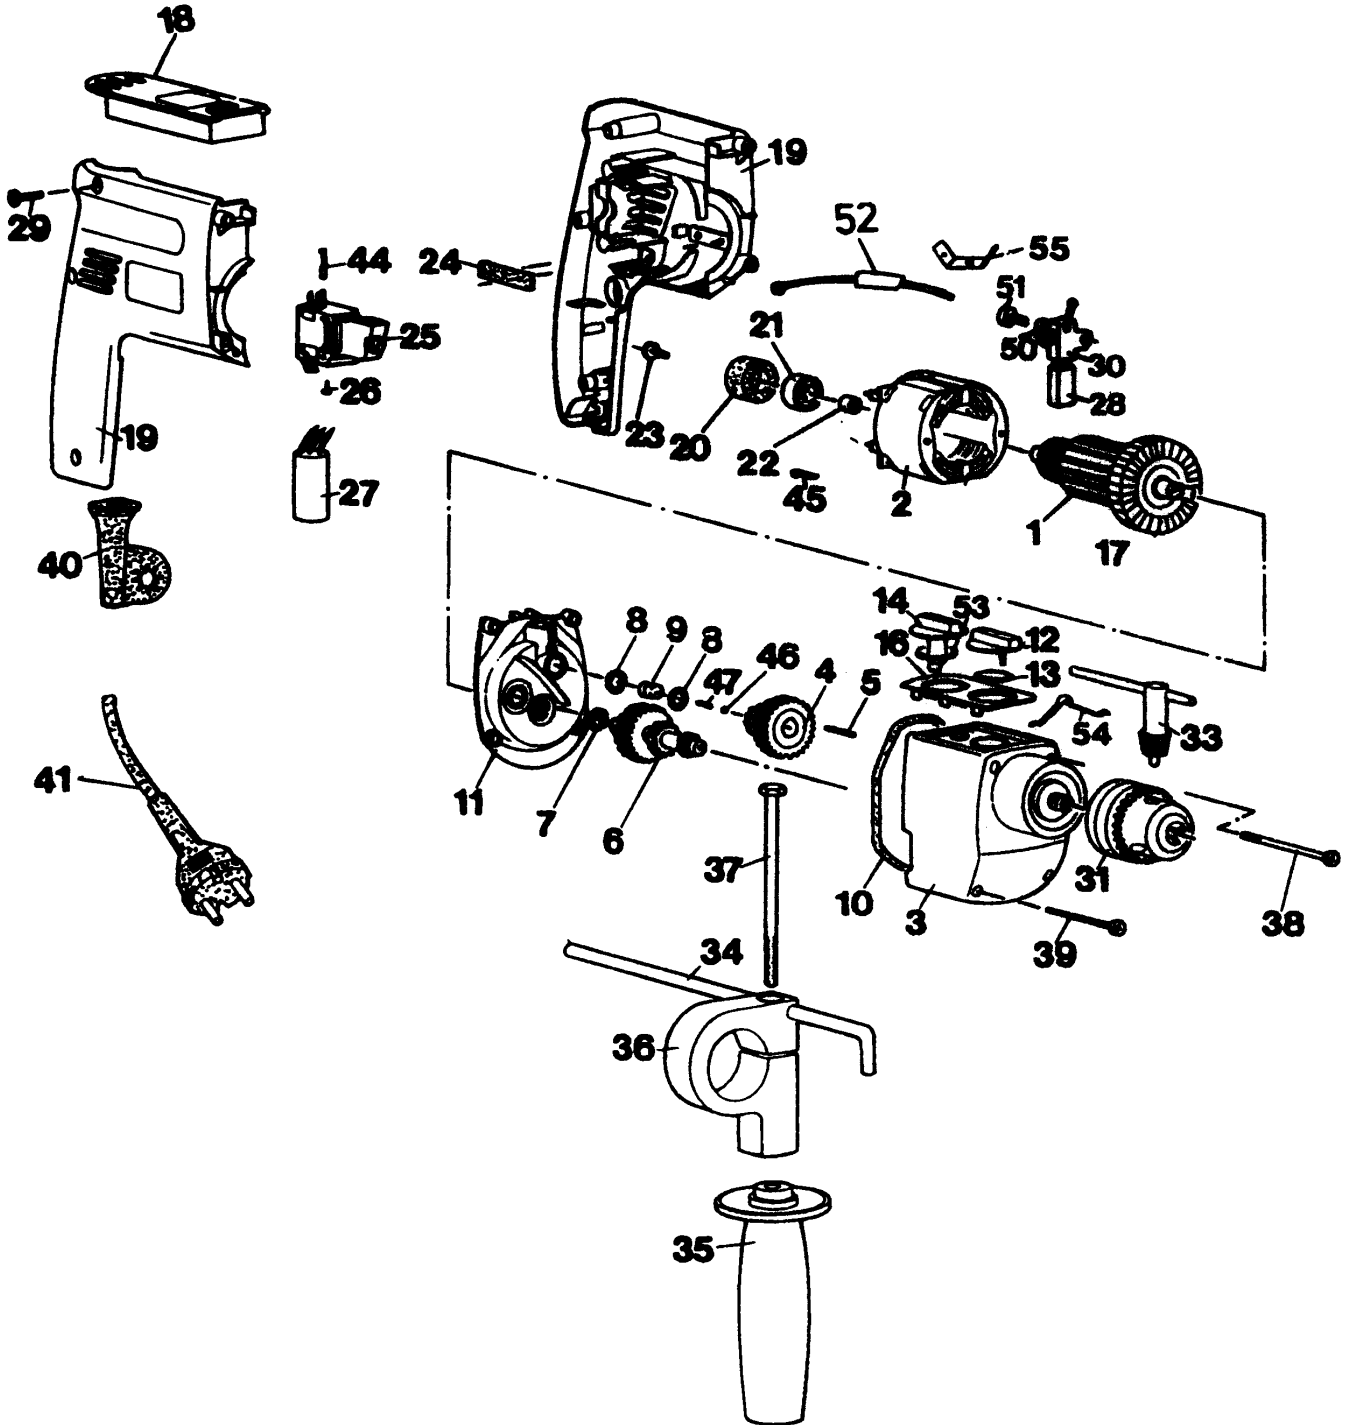

BOHRHAMMER

SR900-----A

TYPE 1

BOHRHAMMER

SR900-----A

TYPE 1

Pos. Nr	Ersatzteilnummer	Beschreibung	Preis	Variants
2	1	000000-00	NICHT MEHR LIEFERBAR	
4	1	878779	GETRIEBE	
6	1	000000-00	NICHT MEHR LIEFERBAR	
7	1	000000-00	NICHT MEHR LIEFERBAR	
8	2	917723	UNTERLEGSCHIEBE	
9	1	000000-00	NICHT MEHR LIEFERBAR	
10	*1	917727	DICHTUNG	
11	1	000000-00	NICHT MEHR LIEFERBAR	
12	1	000000-00	NICHT MEHR LIEFERBAR	
13	1	000000-00	NICHT MEHR LIEFERBAR	
14	1	322055	SCHLAGSTUECK	
16	1	873441	ABDECKUNG	
17	1	917666	LÜFTER	
18	1	000000-00	NICHT MEHR LIEFERBAR	
19	1	000000-00	NICHT MEHR LIEFERBAR	
20	1	911897	HALTER	
21	1	330003-31	KUGELLAGER	
22	1	918687	DISTANZSCHEIBE	
23	1	911276	SCHRAUBE	
24	2	000000-00	NICHT MEHR LIEFERBAR	
25	1	000000-00	NICHT MEHR LIEFERBAR	
26	3	911026	SCHRAUBE	
27	1	878364	DROSSEL	
28	2	871824	KOHLE	
29	4	000000-00	NICHT MEHR LIEFERBAR	
30	2	000000-00	NICHT MEHR LIEFERBAR	
31	1	000000-00	NICHT MEHR LIEFERBAR	
33	1	000000-00	NICHT MEHR LIEFERBAR	
34	1	580787-00	TIEFENSTOP	
35	1	000000-00	NICHT MEHR LIEFERBAR	
36	1	000000-00	NICHT MEHR LIEFERBAR	
37	1	813918	SCHRAUBE	
38	2	000000-00	NICHT MEHR LIEFERBAR	
39	2	000000-00	NICHT MEHR LIEFERBAR	
40	1	000000-00	NICHT MEHR LIEFERBAR	
41	1	000000-00	NICHT MEHR LIEFERBAR	
43	2	878277	LITZE 280MM	
44	4	000000-00	NICHT MEHR LIEFERBAR	
45	2	000000-00	NICHT MEHR LIEFERBAR	
46	1	917725	KUGEL	
47	1	330041-25	STIFT	
50	2	872843	FEDER	
51	2	000000-00	NICHT MEHR LIEFERBAR	
52	2	000000-00	NICHT MEHR LIEFERBAR	
53	1	917729	DICHTUNG	
54	2	911982	FLACHFEDER	
55	2	321121	VERBINDER	

R10881

Artikel Nr. 10, Getriebegeh ä usedichtung, mu ß jedesmal erneuert werden, wenn das Getriebegeh ä use entfernt wird.

COLOUR KEY

ENGLISH	FRENCH	ITALIAN	GERMAN
BLACK	NOIR	NERO	SCHWARZ
WHITE	BLANC	BIANCO	WEISS
BROWN	BRUN	MARRONE	BRAUN
BLUE	BLEU	BLU	BLAU
RED	ROUGE	ROSSO	ROT
YELLOW	JAUNE	GIALLO	GELB
GREEN	VERT	VERDE	GRÜN
ORANGE	ORANGE	ARANCIO	ORANGE
GREY	GRIS	GRIGIO	GRAU
CLEAR			KLAR