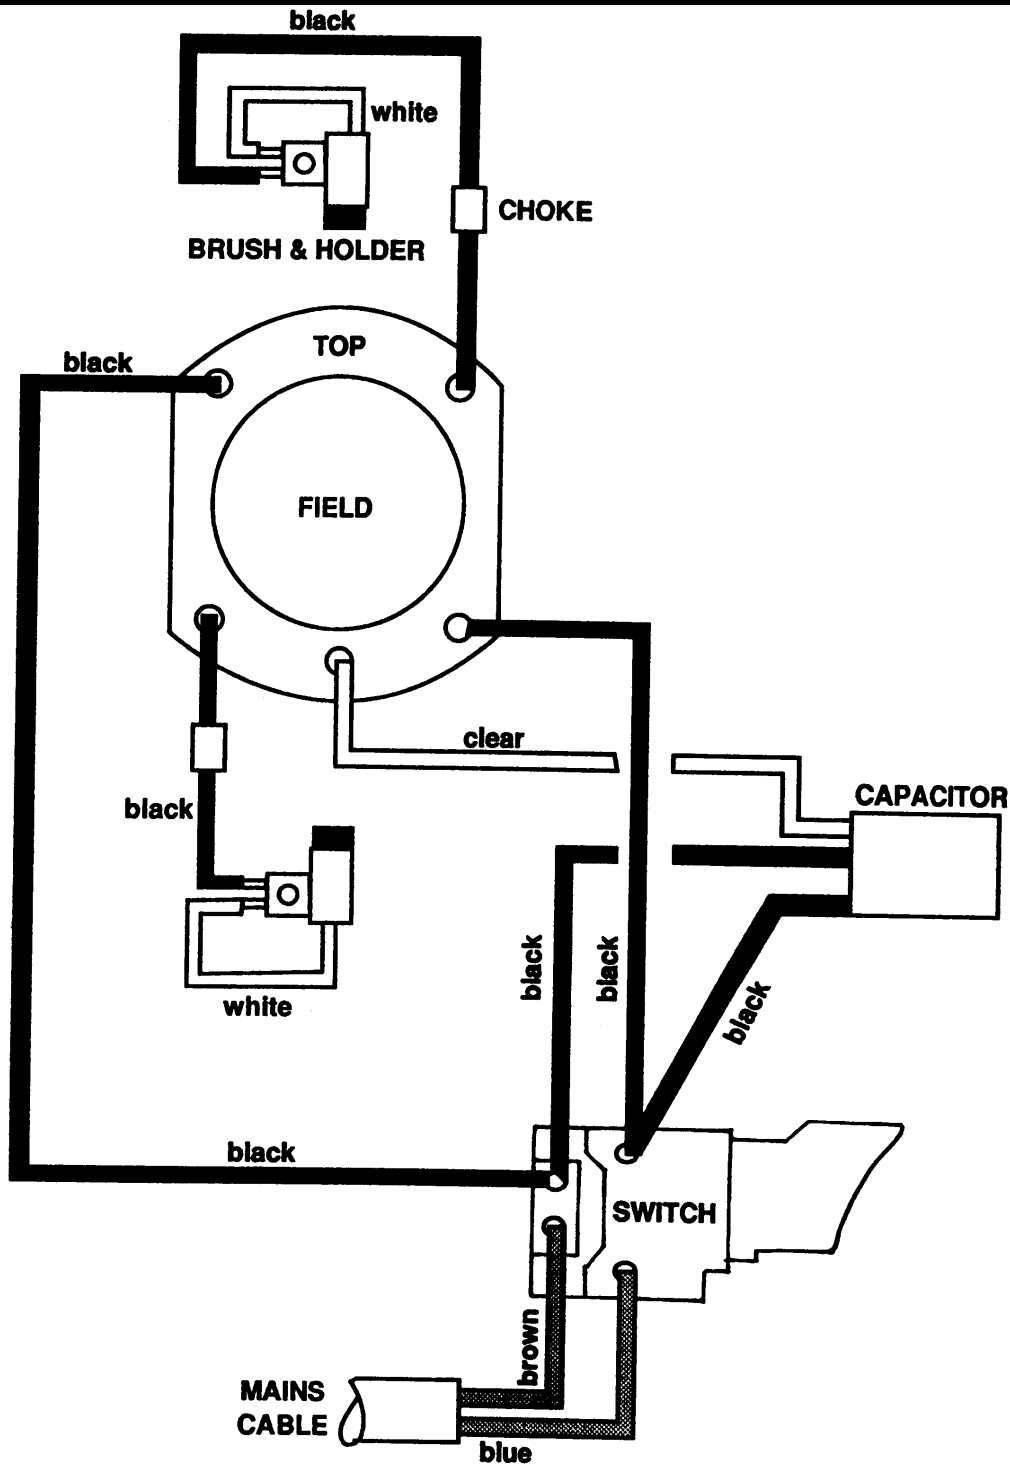

BOHRHAMMER

SR900-----A

TYPE 1

BOHRHAMMER

SR900-----A

TYPE 1

Pos. Nr	Ersatzteilnummer	Beschreibung	Preis	Variants
2	1	000000-00	NICHT MEHR LIEFERBAR	
4	1	878779	GETRIEBE	
6	1	000000-00	NICHT MEHR LIEFERBAR	
7	1	000000-00	NICHT MEHR LIEFERBAR	
8	2	917723	UNTERLEGSCHIEBE	
9	1	000000-00	NICHT MEHR LIEFERBAR	
10	*1	917727	DICHTUNG	
11	1	000000-00	NICHT MEHR LIEFERBAR	
12	1	000000-00	NICHT MEHR LIEFERBAR	
13	1	000000-00	NICHT MEHR LIEFERBAR	
14	1	322055	SCHLAGSTUECK	
16	1	873441	ABDECKUNG	
17	1	917666	LÜFTER	
18	1	000000-00	NICHT MEHR LIEFERBAR	
19	1	000000-00	NICHT MEHR LIEFERBAR	
20	1	911897	HALTER	
21	1	330003-31	KUGELLAGER	
22	1	918687	DISTANZSCHEIBE	
23	1	911276	SCHRAUBE	
24	2	000000-00	NICHT MEHR LIEFERBAR	
25	1	000000-00	NICHT MEHR LIEFERBAR	
26	3	911026	SCHRAUBE	
27	1	878364	DROSSEL	
28	2	871824	KOHLE	
29	4	000000-00	NICHT MEHR LIEFERBAR	
30	2	000000-00	NICHT MEHR LIEFERBAR	
31	1	000000-00	NICHT MEHR LIEFERBAR	
33	1	000000-00	NICHT MEHR LIEFERBAR	
34	1	580787-00	TIEFENSTOP	
35	1	000000-00	NICHT MEHR LIEFERBAR	
36	1	000000-00	NICHT MEHR LIEFERBAR	
37	1	813918	SCHRAUBE	
38	2	000000-00	NICHT MEHR LIEFERBAR	
39	2	000000-00	NICHT MEHR LIEFERBAR	
40	1	000000-00	NICHT MEHR LIEFERBAR	
41	1	000000-00	NICHT MEHR LIEFERBAR	
43	2	878277	LITZE 280MM	
44	4	000000-00	NICHT MEHR LIEFERBAR	
45	2	000000-00	NICHT MEHR LIEFERBAR	
46	1	917725	KUGEL	
47	1	330041-25	STIFT	
50	2	872843	FEDER	
51	2	000000-00	NICHT MEHR LIEFERBAR	
52	2	000000-00	NICHT MEHR LIEFERBAR	
53	1	917729	DICHTUNG	
54	2	911982	FLACHFEDER	
55	2	321121	VERBINDER	

R10881

Artikel Nr. 10, Getriebegeh ä usedichtung, mu ß jedesmal erneuert werden, wenn das Getriebegeh ä use entfernt wird.

COLOUR KEY

ENGLISH	FRENCH	ITALIAN	GERMAN
BLACK	NOIR	NERO	SCHWARZ
WHITE	BLANC	BIANCO	WEISS
BROWN	BRUN	MARRONE	BRAUN
BLUE	BLEU	BLU	BLAU
RED	ROUGE	ROSSO	ROT
YELLOW	JAUNE	GIALLO	GELB
GREEN	VERT	VERDE	GRÜN
ORANGE	ORANGE	ARANCIO	ORANGE
GREY	GRIS	GRIGIO	GRAU
CLEAR			KLAR