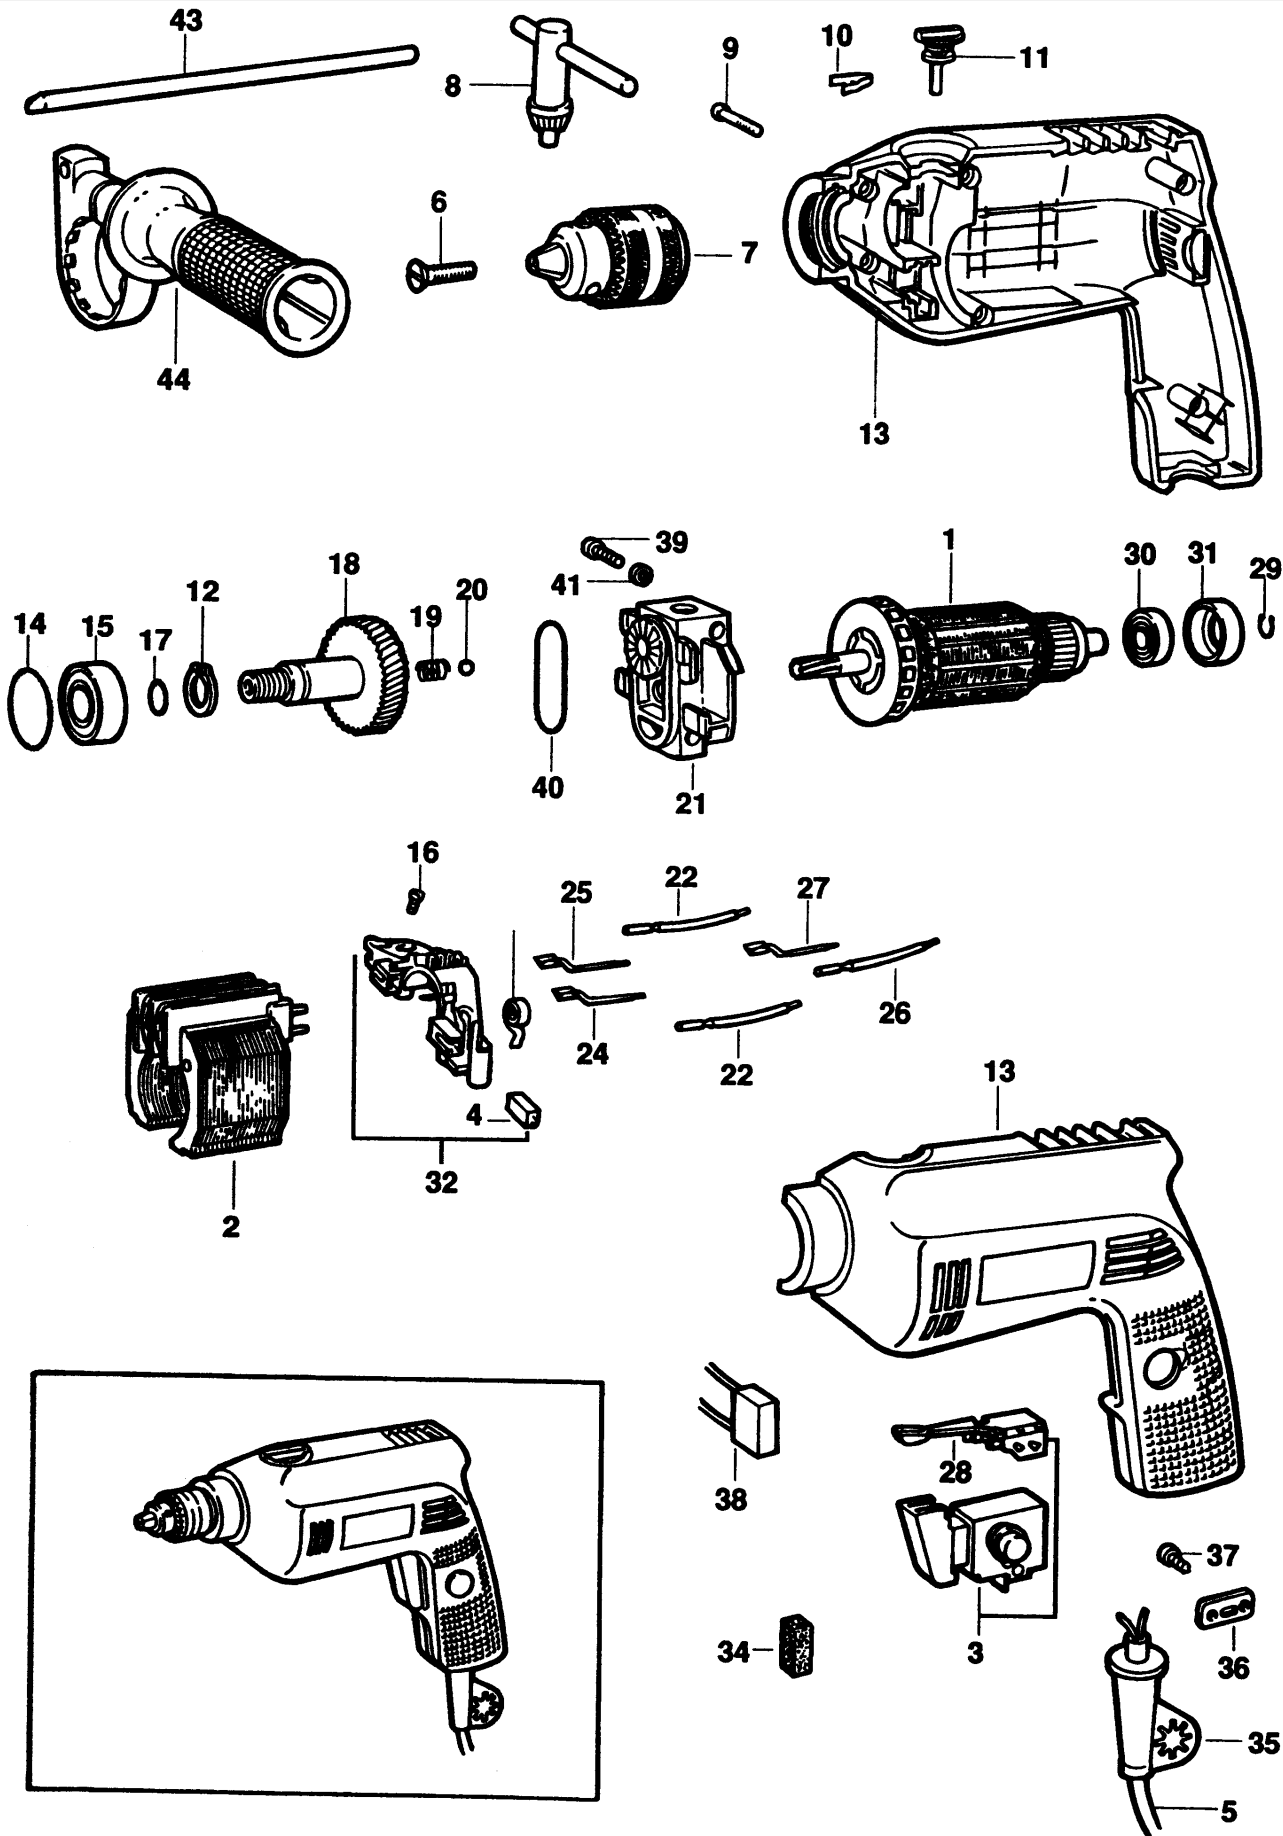

BOHRHAMMER

P2179-----A

TYPE 1

BOHRHAMMER

P2179-----A

TYPE 1

Pos. Nr	Ersatzteilnummer	Beschreibung	Preis	Variants	
1	1	946557-01	ANKER		ZA
1	1	946557-01	ANKER		PT
1	1	946557-01	ANKER		SE
1	1	946557-01	ANKER		SG
1	1	946557-01	ANKER		NO
1	1	946557-01	ANKER		NZ
1	1	946557-01	ANKER		PA
1	1	946557-01	ANKER		IT
1	1	946557-01	ANKER		LU
1	1	946557-01	ANKER		NL
1	1	946557-01	ANKER		ES
1	1	946557-01	ANKER		FI
1	1	946557-01	ANKER		GR
1	1	946557-01	ANKER		CL
1	1	946557-01	ANKER		DE
1	1	946557-01	ANKER		DK
1	1	946557-01	ANKER		AR
1	1	946557-01	ANKER		AT
1	1	946557-01	ANKER		BE
1	1	946557-01	ANKER		AE
1	1	946557-01	ANKER		GB-AE 240V
1	1	946557-01	ANKER		GB 127167
1	1	946557-01	ANKER		AU-2279
1	1	000000-00	NICHT MEHR LIEFERBAR		GB 127194 115V
1	1	000000-00	NICHT MEHR LIEFERBAR		GB 115V
1	1	000000-00	NICHT MEHR LIEFERBAR		AE-VE-PA-MX 115V
1	1	000000-00	NICHT MEHR LIEFERBAR		SG-TW 115V
1	1	000000-00	NICHT MEHR LIEFERBAR		KP-SG 100V
2	1	000000-00	NICHT MEHR LIEFERBAR		KP-SG 100V
2	1	000000-00	NICHT MEHR LIEFERBAR		GB 127194 115V
2	1	000000-00	NICHT MEHR LIEFERBAR		GB 115V
2	1	000000-00	NICHT MEHR LIEFERBAR		AE-VE-PA-MX 115V
2	1	000000-00	NICHT MEHR LIEFERBAR		SG-TW 115V
2	1	939818-00	FELD		SG
2	1	939818-00	FELD		ZA
2	1	939818-00	FELD		PA
2	1	939818-00	FELD		PT
2	1	939818-00	FELD		SE
2	1	939818-00	FELD		NL
2	1	939818-00	FELD		NO
2	1	939818-00	FELD		NZ
2	1	939818-00	FELD		GR
2	1	939818-00	FELD		IT
2	1	939818-00	FELD		LU
2	1	939818-00	FELD		DK
2	1	939818-00	FELD		ES
2	1	939818-00	FELD		FI
2	1	939818-00	FELD		BE
2	1	939818-00	FELD		CL
2	1	939818-00	FELD		DE
2	1	939818-00	FELD		AE
2	1	939818-00	FELD		AR
2	1	939818-00	FELD		AT
2	1	939818-00	FELD		GB-AE 240V
2	1	939818-00	FELD		GB 127167
2	1	939818-00	FELD		AU-2279
2	1	939818-00	FELD		GB-AE 240V
2	1	939818-00	FELD		GB 127167