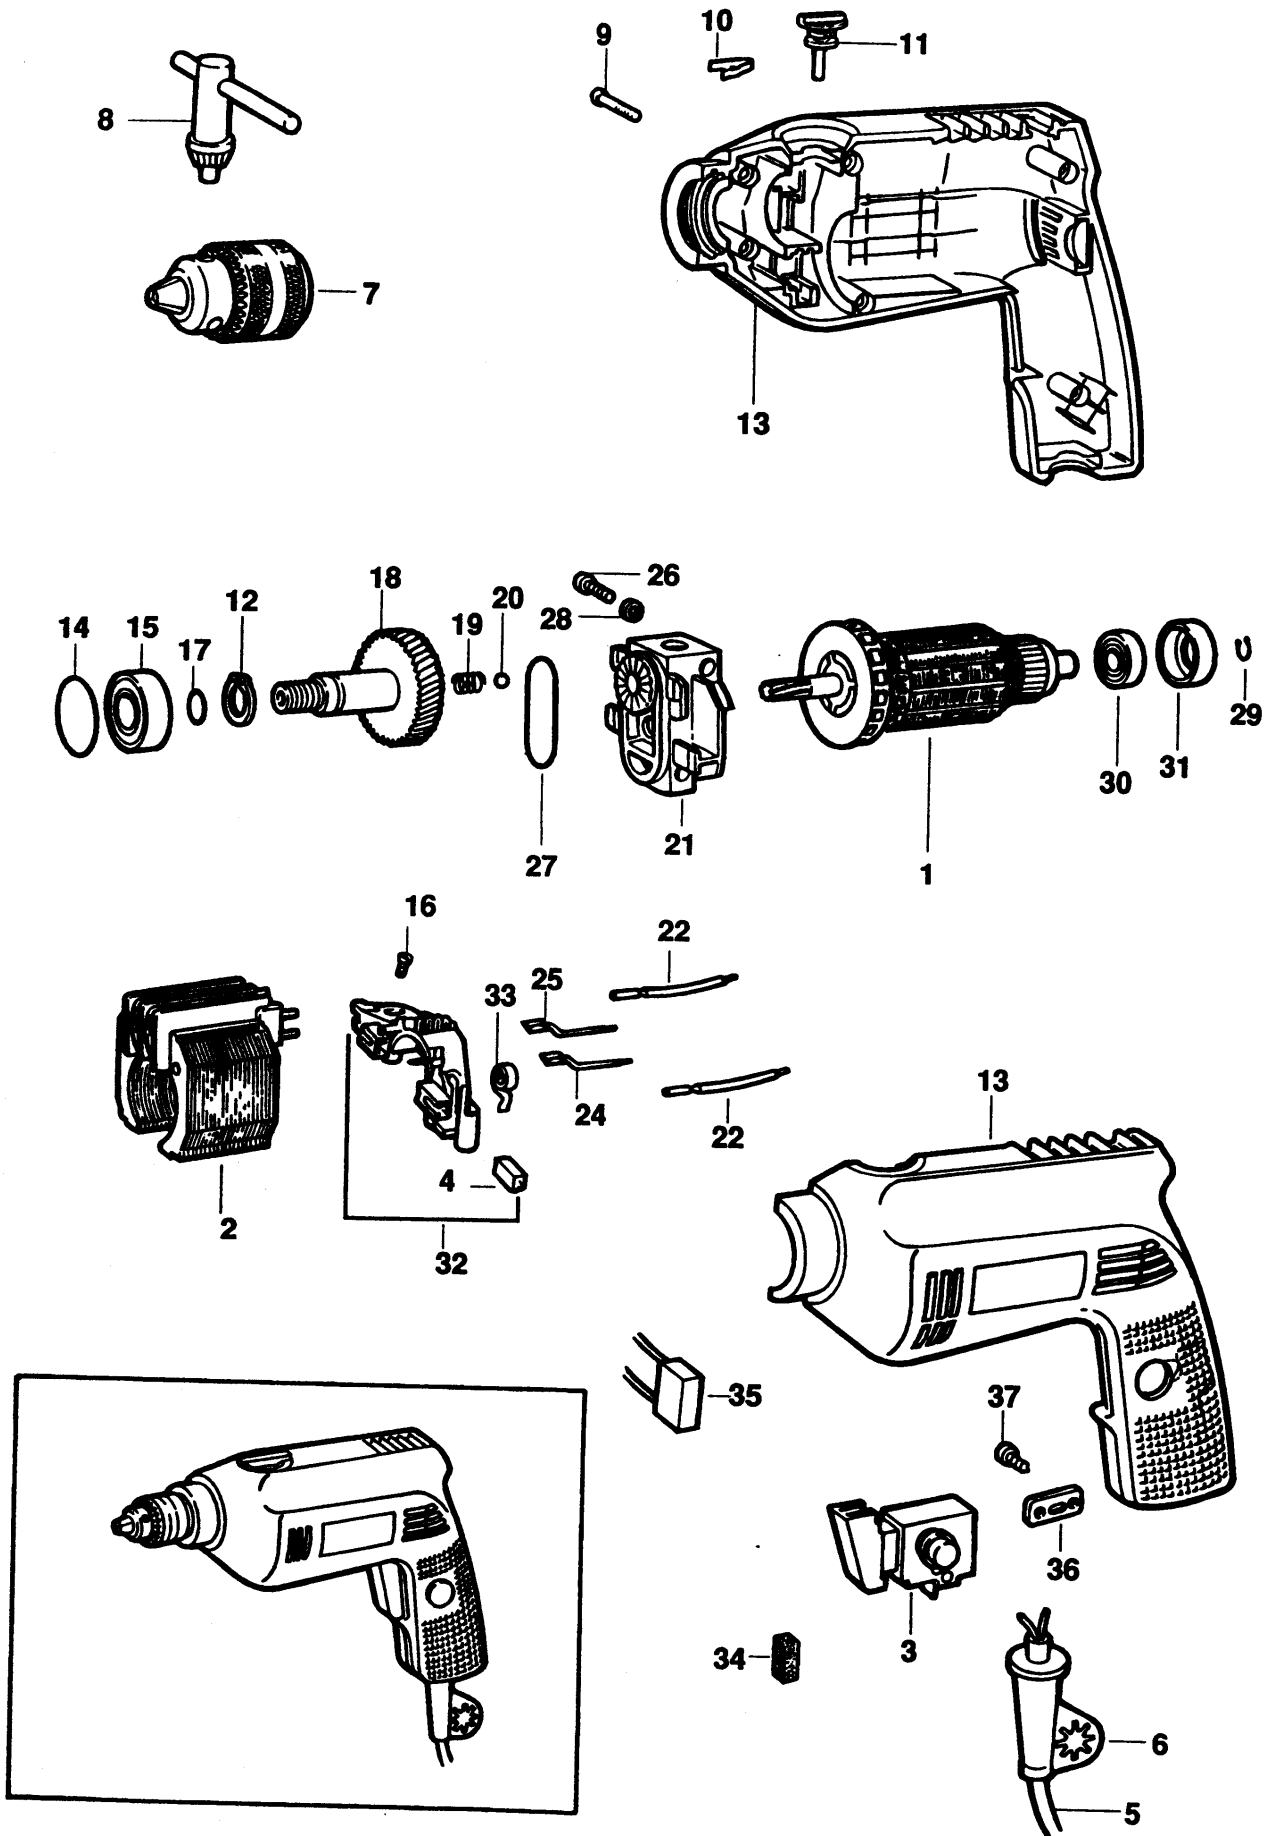

BOHRHAMMER

P2177-----A

TYPE 1

BOHRHAMMER

P2177-----A

TYPE 1

Pos. Nr	Ersatzteilnummer	Beschreibung	Preis	Variants	
1	1	000000-00	NICHT MEHR LIEFERBAR		KP 100v
1	1	000000-00	NICHT MEHR LIEFERBAR		MX-PA-SG-TW 115V
1	1	946557-01	ANKER	SG	
1	1	946557-01	ANKER	ZA	
1	1	946557-01	ANKER	LU	
1	1	946557-01	ANKER	NL	
1	1	946557-01	ANKER	PZ	
1	1	946557-01	ANKER	AE	
1	1	946557-01	ANKER	BE	
1	1	946557-01	ANKER	CL	
2	1	939818-00	FELD	SG	
2	1	939818-00	FELD	ZA	
2	1	939818-00	FELD	LU	
2	1	939818-00	FELD	NL	
2	1	939818-00	FELD	PZ	
2	1	939818-00	FELD	AE	
2	1	939818-00	FELD	BE	
2	1	939818-00	FELD	CL	
2	1	000000-00	NICHT MEHR LIEFERBAR		KP 100v
2	1	000000-00	NICHT MEHR LIEFERBAR		MX-PA-SG-TW 115V
3	1	949731-05	SCHALTER		
4	2	932047	KOHLE		MX-PA-SG-TW 115V
4	2	932047	KOHLE		KP 100v
4	2	931235-00	KOHLE 230V	SG	
4	2	931235-00	KOHLE 230V	ZA	
4	2	931235-00	KOHLE 230V	LU	
4	2	931235-00	KOHLE 230V	NL	
4	2	931235-00	KOHLE 230V	PZ	
4	2	931235-00	KOHLE 230V	AE	
4	2	931235-00	KOHLE 230V	BE	
4	2	931235-00	KOHLE 230V	CL	
5	1	330080-39	KABELSATZ (EURO)	SG	
5	1	330080-39	KABELSATZ (EURO)	ZA	
5	1	330080-39	KABELSATZ (EURO)	LU	
5	1	330080-39	KABELSATZ (EURO)	NL	
5	1	330080-39	KABELSATZ (EURO)	PZ	
5	1	330080-39	KABELSATZ (EURO)	AE	
5	1	330080-39	KABELSATZ (EURO)	BE	
5	1	330080-39	KABELSATZ (EURO)	CL	
5	1	938380-12	KABEL ZSB		KP 100v
5	1	000000-00	NICHT MEHR LIEFERBAR		MX-PA-SG-TW 115V
6	1	934961-01	KABELTUELLE	SG	
6	1	934961-01	KABELTUELLE	ZA	
6	1	934961-01	KABELTUELLE	LU	
6	1	934961-01	KABELTUELLE	NL	
6	1	934961-01	KABELTUELLE	PZ	
6	1	934961-01	KABELTUELLE	AE	
6	1	934961-01	KABELTUELLE	BE	
6	1	934961-01	KABELTUELLE	CL	
6	1	000000-00	NICHT MEHR LIEFERBAR		MX-PA-SG-TW 115V
6	1	000000-00	NICHT MEHR LIEFERBAR		KP 100v
7	1	000000-00	NICHT MEHR LIEFERBAR		
8	1	330034-07	BOHRF.SCHLUESSEL		
9	6	930079-01	SCHRAUBE		
10	1	933021	FEDER		
11	1	000000-00	NICHT MEHR LIEFERBAR		
12	1	930098-00	HALTER		
13	1	000000-00	NICHT MEHR LIEFERBAR		