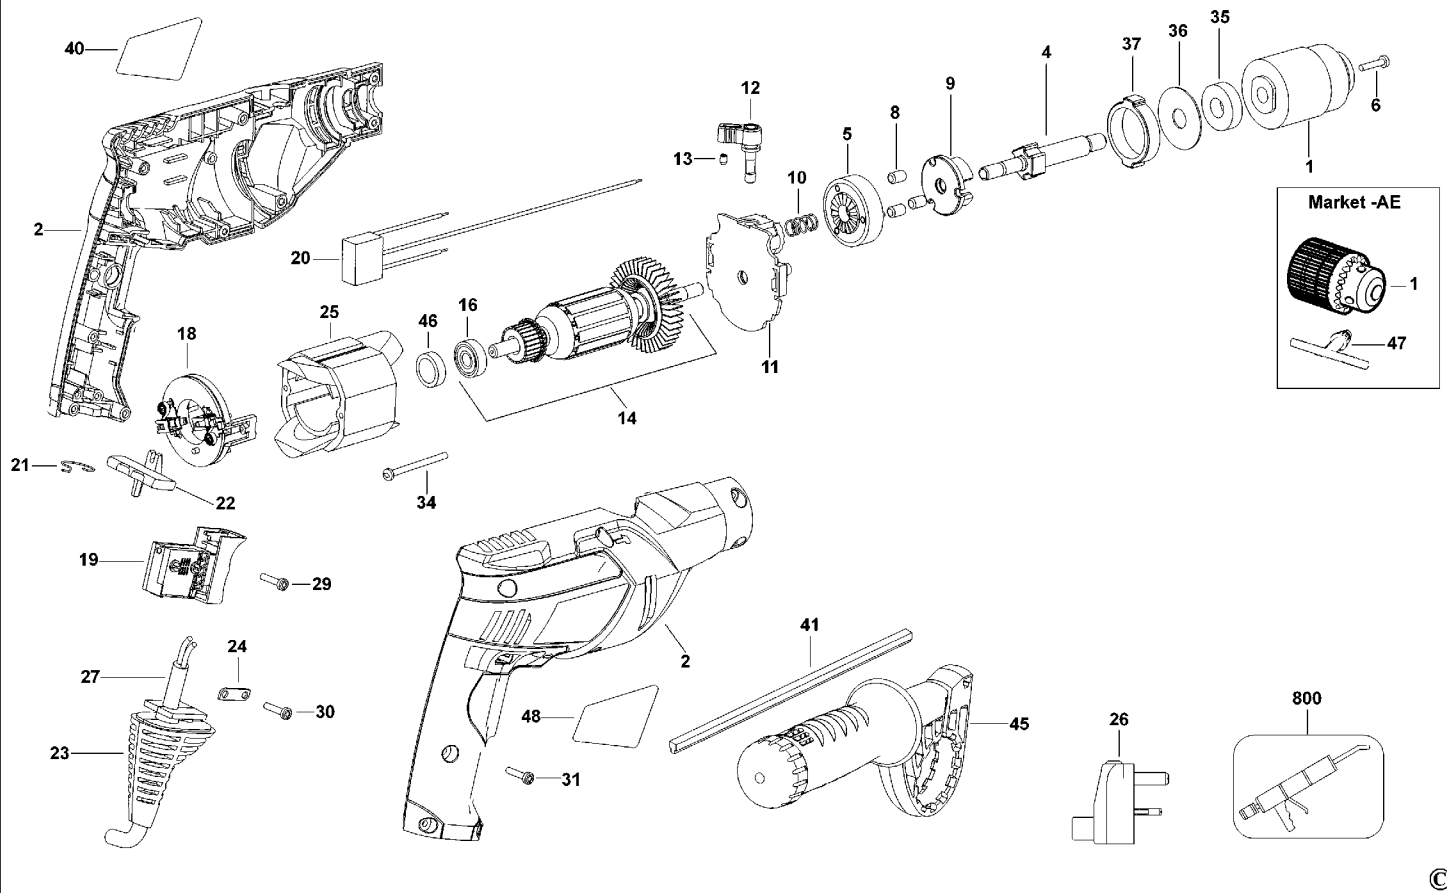

BOHRHAMMER

KR653-----A

TYPE 1

BOHRHAMMER

KR653-----A

TYPE 1

Pos. Nr	Ersatzteilnummer	Beschreibung	Preis	Variants
1	1	629530-01	SPANNBOHRFUTTER	
1	1	330033-23	BOHRFUTTER 13 MM	AE
2	1	492470-01	ZSB GEHAEUSE	
4	1	488643-00	SPINDEL ZSB	
5	1	488642-00	GETRIEBE	
6	1	805434	SPEZIALSCHRAUBE	
8	3	478752-00	ROLLER	
9	1	478748-00	CARRIER	
10	1	491055-00	FEDER	
11	1	488624-01	GETR.GEH. ZSB	
12	1	490715-00	WAEHLER ZSB	
13	1	326467-00	SPERRKLINKE	
14	1	496124-01	ANKER 230V	
16	1	606290-01	KUGELLAGER	
18	1	629526-01	KOHLEPLATTE ZSB	
19	1	492291-00	SCHALTER ZSB	
20	1	492230-00	KONDENSATOR	
21	1	629167-00	FEDER	
22	1	629168-00	HEBEL	
23	1	635395-00	KABELTUELLE	
24	1	329301-00	KABELKLEMME	
25	1	496125-01	FELD 230V	
26	1	588384-00	ADAPTER ZSB	GB
27	1	589164-00	KABELSATZ	GB INCL 26
27	1	330080-03	KABELSATZ (EURO)	AE
27	1	330080-03	KABELSATZ (EURO)	XK
27	1	330080-03	KABELSATZ (EURO)	QS
29	2	911026	SCHRAUBE	
30	2	330019-38	SCHRAUBE	
31	8	330019-04	SCHRAUBE	
34	2	330019-63	SCHRAUBE	
35	1	606290-00	KUGELLAGER	
36	1	478753-00	UNTERLEGSCHIEBE	
37	1	478793-00	FESTSTELLRING	
40	1	493395-00	SCHILD	
41	1	372814-00	TIEFENSTOP	
45	1	614670-01	GRIFF ZSB	
46	1	635176-00	HUELSE	
47	1	330034-07	BOHRF.SCHLUESSEL	AE
48	1	493394-03	AUFKLEBER	
800	1	870889-02	FETT, LUBRICANT, 100	
GMS				