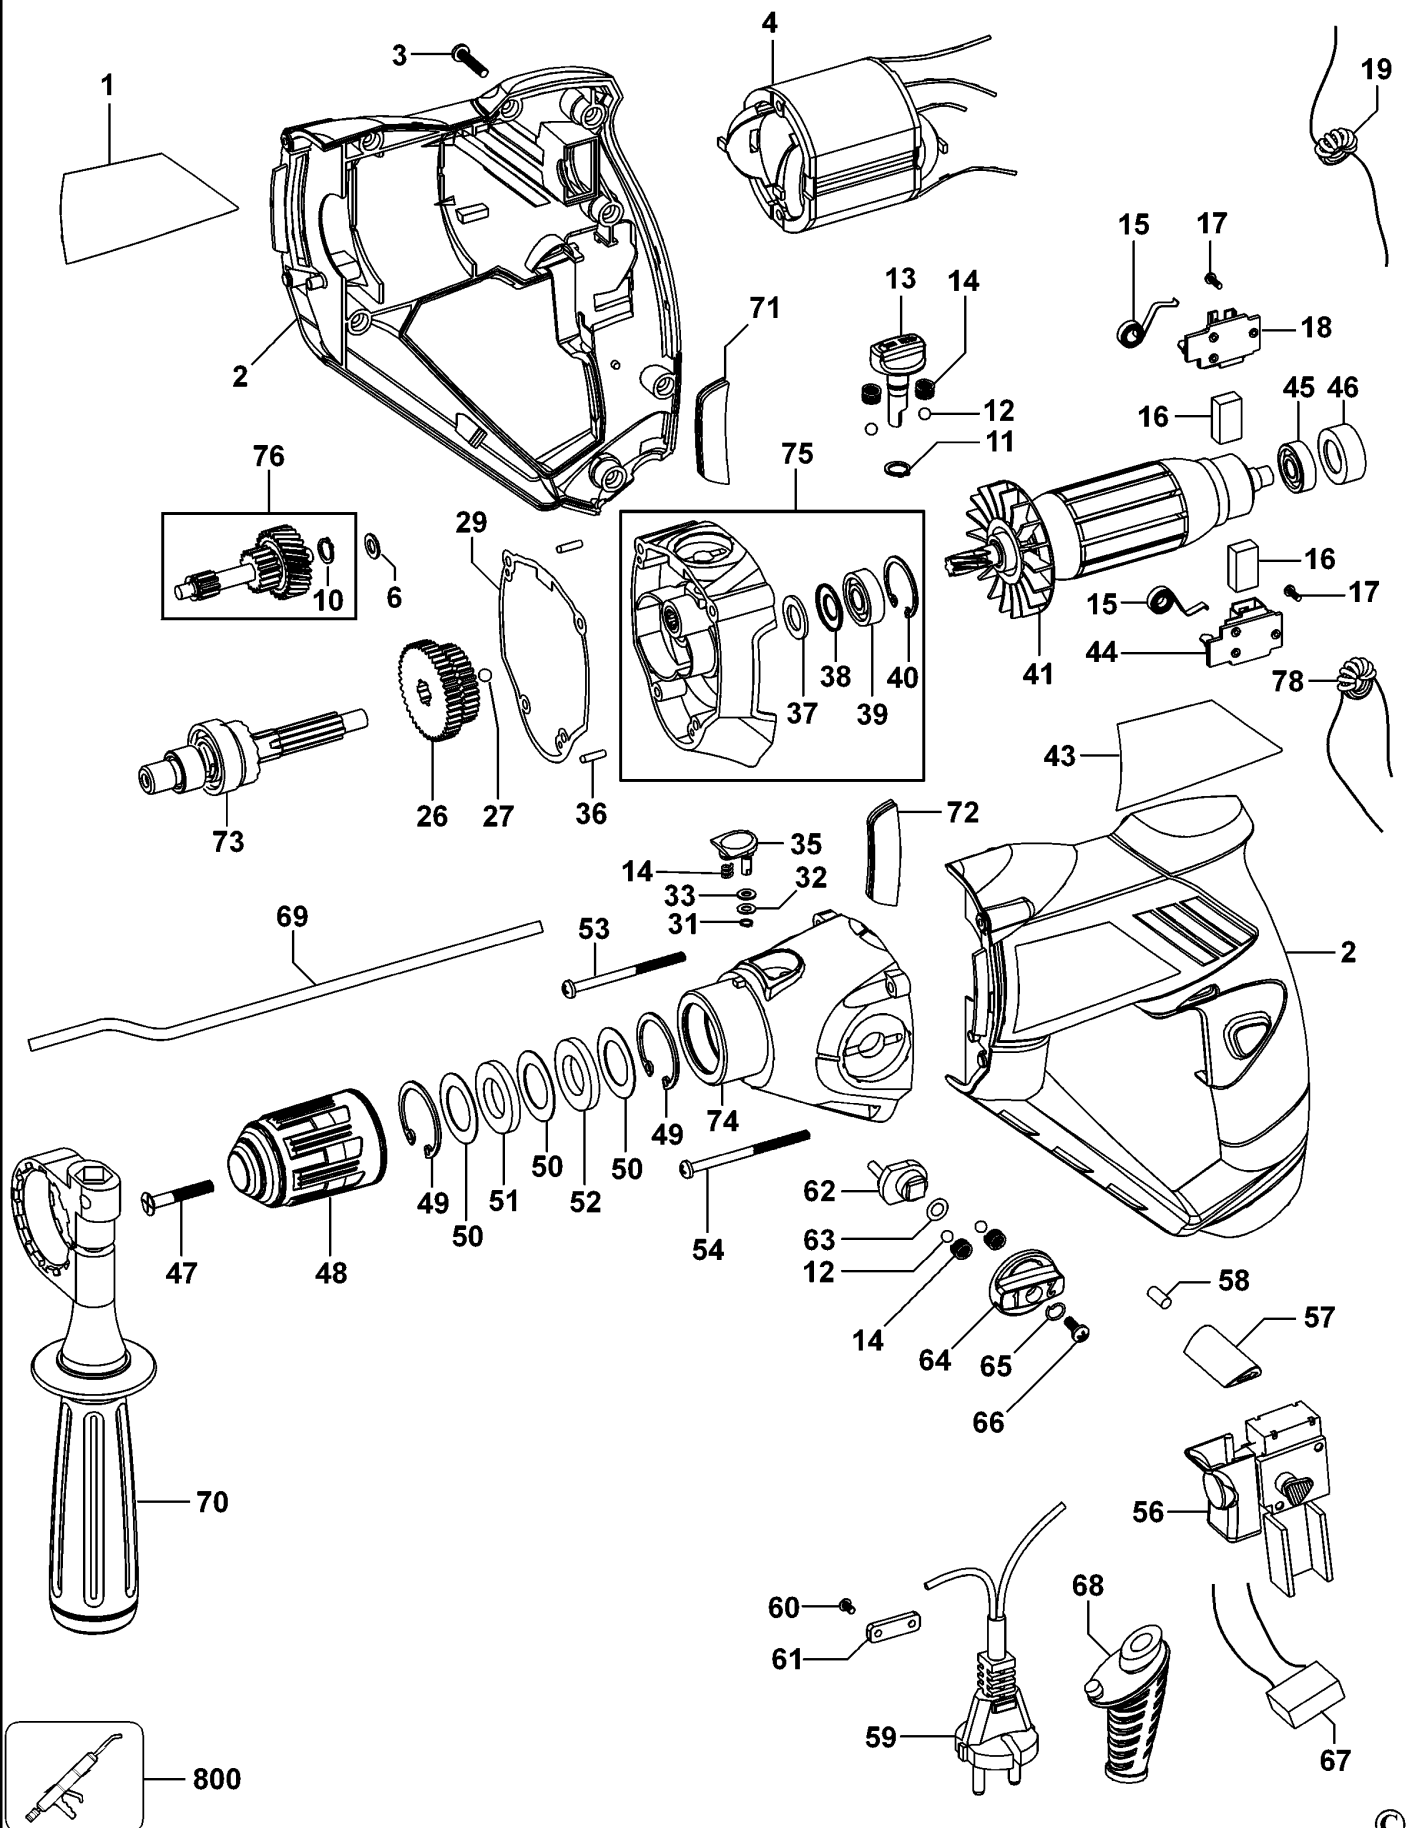

BOHRHAMMER

KR110----A

TYPE 1

BOHRHAMMER

KR110-----A

TYPE 1

Pos. Nr	Ersatzteilnummer	Beschreibung	Preis	Variants
1	1	597579-00	AUFKLEBER	
2	1	597583-00	GEHAEUSE	
3	7	597586-00	SCHRAUBE	
4	1	597587-00	FELD ZSB	
6	2	597588-00	UNTERLEGSCHEIBE	
10	1	597661-00	SPRENGRING	
11	1	597589-00	SPRENGRING	
12	4	597590-00	KUGEL	
13	1	597591-00	REGLER	
14	5	597592-00	FEDER	
15	2	597593-00	KOHLEFEDER	
16	2	597594-00	KOHLE	
17	4	597596-00	SCHRAUBE	
18	1	597597-00	KOHLEKASTEN ZSB	
19	1	597598-00	DROSSEL ZSB	
26	1	597599-00	GETRIEBE	
27	1	597600-00	KUGEL	
29	1	597601-00	DICHTUNG	
31	1	597603-00	SPRENGRING	
32	1	597604-00	UNTERLEGSCHEIBE	
33	1	597605-00	O-RING	
35	1	597606-00	SPINDELVERSCHLUSS	
36	2	597607-00	STIFT	
37	1	597608-00	DICHTUNG	
38	1	597609-00	ABDECKUNG	
39	1	597610-00	LAGER,KUGEL	
40	1	597611-00	SPRENGRING	
41	1	597612-00	ANKER ZSB	Inc Item 45
43	1	597613-00	TYPENSCHILD	
44	1	597615-00	KOHLEKASTEN ZSB	
45	1	597616-00	LAGER,KUGEL	
46	1	597617-00	GUMMIAUFLAGE	
47	1	597618-00	SCHRAUBE	
48	1	623768-00	SPANNBOHRFUTTER	
49	2	597621-00	SPRENGRING	
50	3	597622-00	UNTERLEGSCHEIBE	
51	1	597623-00	FILZDICHTUNG	
52	1	597624-00	DICHTUNG	
53	2	597625-00	SCHRAUBE	
54	2	597626-00	SCHRAUBE	
56	1	597627-00	V-SCHALTER	
57	1	597629-00	HEBEL	
58	1	597630-00	STIFT	
59	1	597631-00	KABELSATZ (EURO)	QS
59	1	597632-00	KABELSATZ	GB
60	2	597635-00	SCHRAUBE	
61	1	597636-00	KABELKLEMME	
62	1	597637-00	KAM HEBEL	
63	1	597638-00	O-RING	
64	1	597639-00	KNOPF	
65	1	597641-00	FEDERSCHEIBE	
66	1	597642-00	SCHRAUBE	
67	1	597643-00	KONDENSATOR	
68	1	597644-00	KABELTUELLE	
69	1	597646-00	TIEFENSTOP	
70	1	597647-00	SEITENGRIF	
71	1	597648-00	GUMMIPLATTE	
72	1	597649-00	GUMMIPLATTE