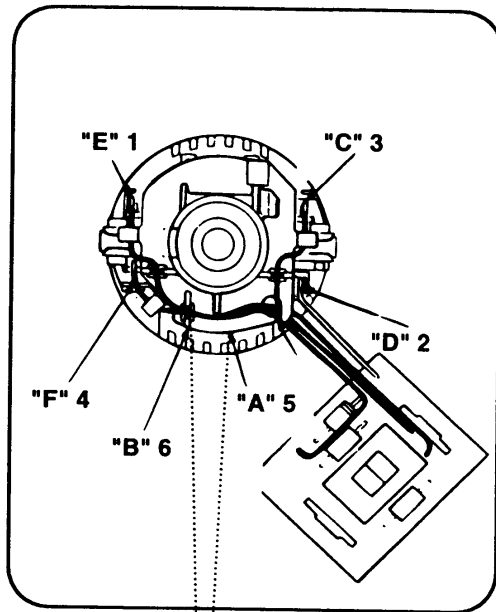

BOHRHAMMER

KD560CRE--A

TYPE 1

116	1	330080-03	KABELSATZ (EURO)	DE
116	1	330080-05	KABELSATZ	CL
116	1	330080-05	KABELSATZ	IL
116	1	330080-05	KABELSATZ	IT
116	1	330080-05	KABELSATZ	AR
116	1	330080-05	KABELSATZ	BR
116	1	330080-05	KABELSATZ	CH
117	1	770236	SCHUTZ	
118	1	994808	KABELKLEMME	
119	1	372976-49	SCHALTERKIT	
120	1	000000-00	NICHT MEHR LIEFERBAR	
121	11	809961	SCHRAUBE	
122	1	805434	SPEZIALSCHRAUBE	
123	1	000000-00	NICHT MEHR LIEFERBAR	
124	1	000000-00	NICHT MEHR LIEFERBAR	
125	1	000000-00	NICHT MEHR LIEFERBAR	
126	1	000000-00	NICHT MEHR LIEFERBAR	
127	1	000000-00	NICHT MEHR LIEFERBAR	
128	1	330034-07	BOHRF.SCHLUESSEL	KD150RE
128	1	330034-07	BOHRF.SCHLUESSEL	KD560RE
128	1	330034-07	BOHRF.SCHLUESSEL	KD154RE
128	1	330034-07	BOHRF.SCHLUESSEL	KD550RE
129	1	000000-00	NICHT MEHR LIEFERBAR	
130	1	000000-00	NICHT MEHR LIEFERBAR	
131	1	813918	SCHRAUBE	
132	1	896369	MUTTER	
133	1	000000-00	NICHT MEHR LIEFERBAR	
135	1	368975-03	TYPENSCHILD	KD560CRE
135	1	368975-04	TYPENSCHILD	KD560RE
135	1	000000-00	NICHT MEHR LIEFERBAR	KD550RE
135	1	000000-00	NICHT MEHR LIEFERBAR	KD154CRE
135	1	000000-00	NICHT MEHR LIEFERBAR	KD154RE
135	1	000000-00	NICHT MEHR LIEFERBAR	KD150CRE
137	1	000000-00	NICHT MEHR LIEFERBAR	

**R10064**

KD150RE KD154RE KD161 KD162 KD163E KD550RE KD560RE

Schlagbohrmaschinen

Um das Bohrfutter der KD150RE, KD154RE, KD550RE und KD560RE Maschine zu entfernen, muß zunächst die Schraube mit dem Linksgewinde, die das Bohrfutter an der Welle befestigt, entfernt werden.

Getriebekastenfett Duckhams Admax LM2 10 g.

Anker- und Feldwiderstand (Ohm)

Anker	5,9
Feld 220 V	4,8
Feld 240 V	5,3

COLOUR KEY

	ENGLISH	FRENCH	ITALIAN	GERMAN
1	BLACK	NOIR	NERO	SCHWARZ
2	WHITE	BLANC	BIANCO	WEISS
3	BROWN	BRUN	MARRONE	BRAUN
4	BLUE	BLEU	BLU	BLAU
5	RED	ROUGE	ROSSO	ROT
6	GREY	GRIS	GRIGIO	GRAU