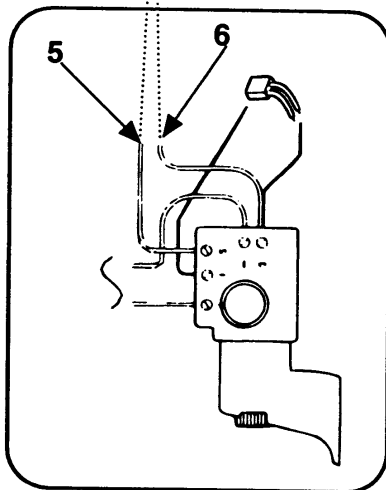

BOHRHAMMER

KD560CRE--A

TYPE 1

116	1	330080-03	KABELSATZ (EURO)	DE
116	1	330080-05	KABELSATZ	CL
116	1	330080-05	KABELSATZ	IL
116	1	330080-05	KABELSATZ	IT
116	1	330080-05	KABELSATZ	AR
116	1	330080-05	KABELSATZ	BR
116	1	330080-05	KABELSATZ	CH
117	1	770236	SCHUTZ	
118	1	994808	KABELKLEMME	
119	1	372976-49	SCHALTERKIT	
120	1	000000-00	NICHT MEHR LIEFERBAR	
121	11	809961	SCHRAUBE	
122	1	805434	SPEZIALSCHRAUBE	
123	1	000000-00	NICHT MEHR LIEFERBAR	
124	1	000000-00	NICHT MEHR LIEFERBAR	
125	1	000000-00	NICHT MEHR LIEFERBAR	
126	1	000000-00	NICHT MEHR LIEFERBAR	
127	1	000000-00	NICHT MEHR LIEFERBAR	
128	1	330034-07	BOHRF.SCHLUESSEL	KD150RE
128	1	330034-07	BOHRF.SCHLUESSEL	KD560RE
128	1	330034-07	BOHRF.SCHLUESSEL	KD154RE
128	1	330034-07	BOHRF.SCHLUESSEL	KD550RE
129	1	000000-00	NICHT MEHR LIEFERBAR	
130	1	000000-00	NICHT MEHR LIEFERBAR	
131	1	813918	SCHRAUBE	
132	1	896369	MUTTER	
133	1	000000-00	NICHT MEHR LIEFERBAR	
135	1	368975-03	TYPENSCHILD	KD560CRE
135	1	368975-04	TYPENSCHILD	KD560RE
135	1	000000-00	NICHT MEHR LIEFERBAR	KD550RE
135	1	000000-00	NICHT MEHR LIEFERBAR	KD154CRE
135	1	000000-00	NICHT MEHR LIEFERBAR	KD154RE
135	1	000000-00	NICHT MEHR LIEFERBAR	KD150CRE
137	1	000000-00	NICHT MEHR LIEFERBAR	

**R10064**

KD150RE KD154RE KD161 KD162 KD163E KD550RE KD560RE

Schlagbohrmaschinen

Um das Bohrfutter der KD150RE, KD154RE, KD550RE und KD560RE Maschine zu entfernen, muß zunächst die Schraube mit dem Linksgewinde, die das Bohrfutter an der Welle befestigt, entfernt werden.

Getriebekastenfett Duckhams Admax LM2 10 g.

Anker- und Feldwiderstand (Ohm)

Anker	5,9
Feld 220 V	4,8
Feld 240 V	5,3

COLOUR KEY

	ENGLISH	FRENCH	ITALIAN	GERMAN
1	BLACK	NOIR	NERO	SCHWARZ
2	WHITE	BLANC	BIANCO	WEISS
3	BROWN	BRUN	MARRONE	BRAUN
4	BLUE	BLEU	BLU	BLAU
5	RED	ROUGE	ROSSO	ROT
6	GREY	GRIS	GRIGIO	GRAU