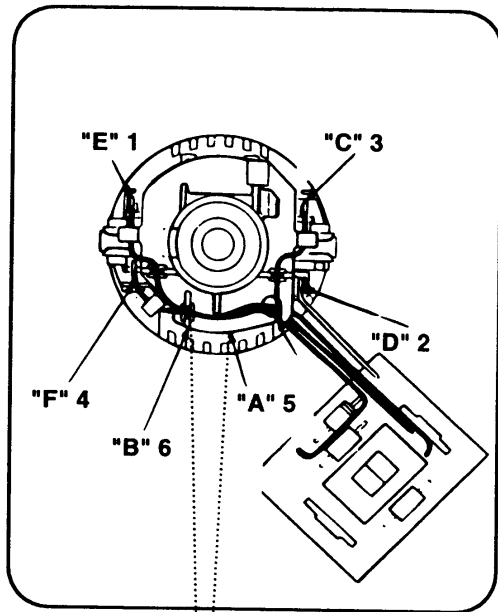

COLOUR KEY

	ENGLISH	FRENCH	ITALIAN	GERMAN
1	BLACK	NOIR	NERO	SCHWARZ
2	WHITE	BLANC	BIANCO	WEISS
3	BROWN	BRUN	MARRONE	BRAUN
4	BLUE	BLEU	BLU	BLAU
5	RED	ROUGE	ROSSO	ROT
6	GREY	GRIS	GRIGIO	GRAU