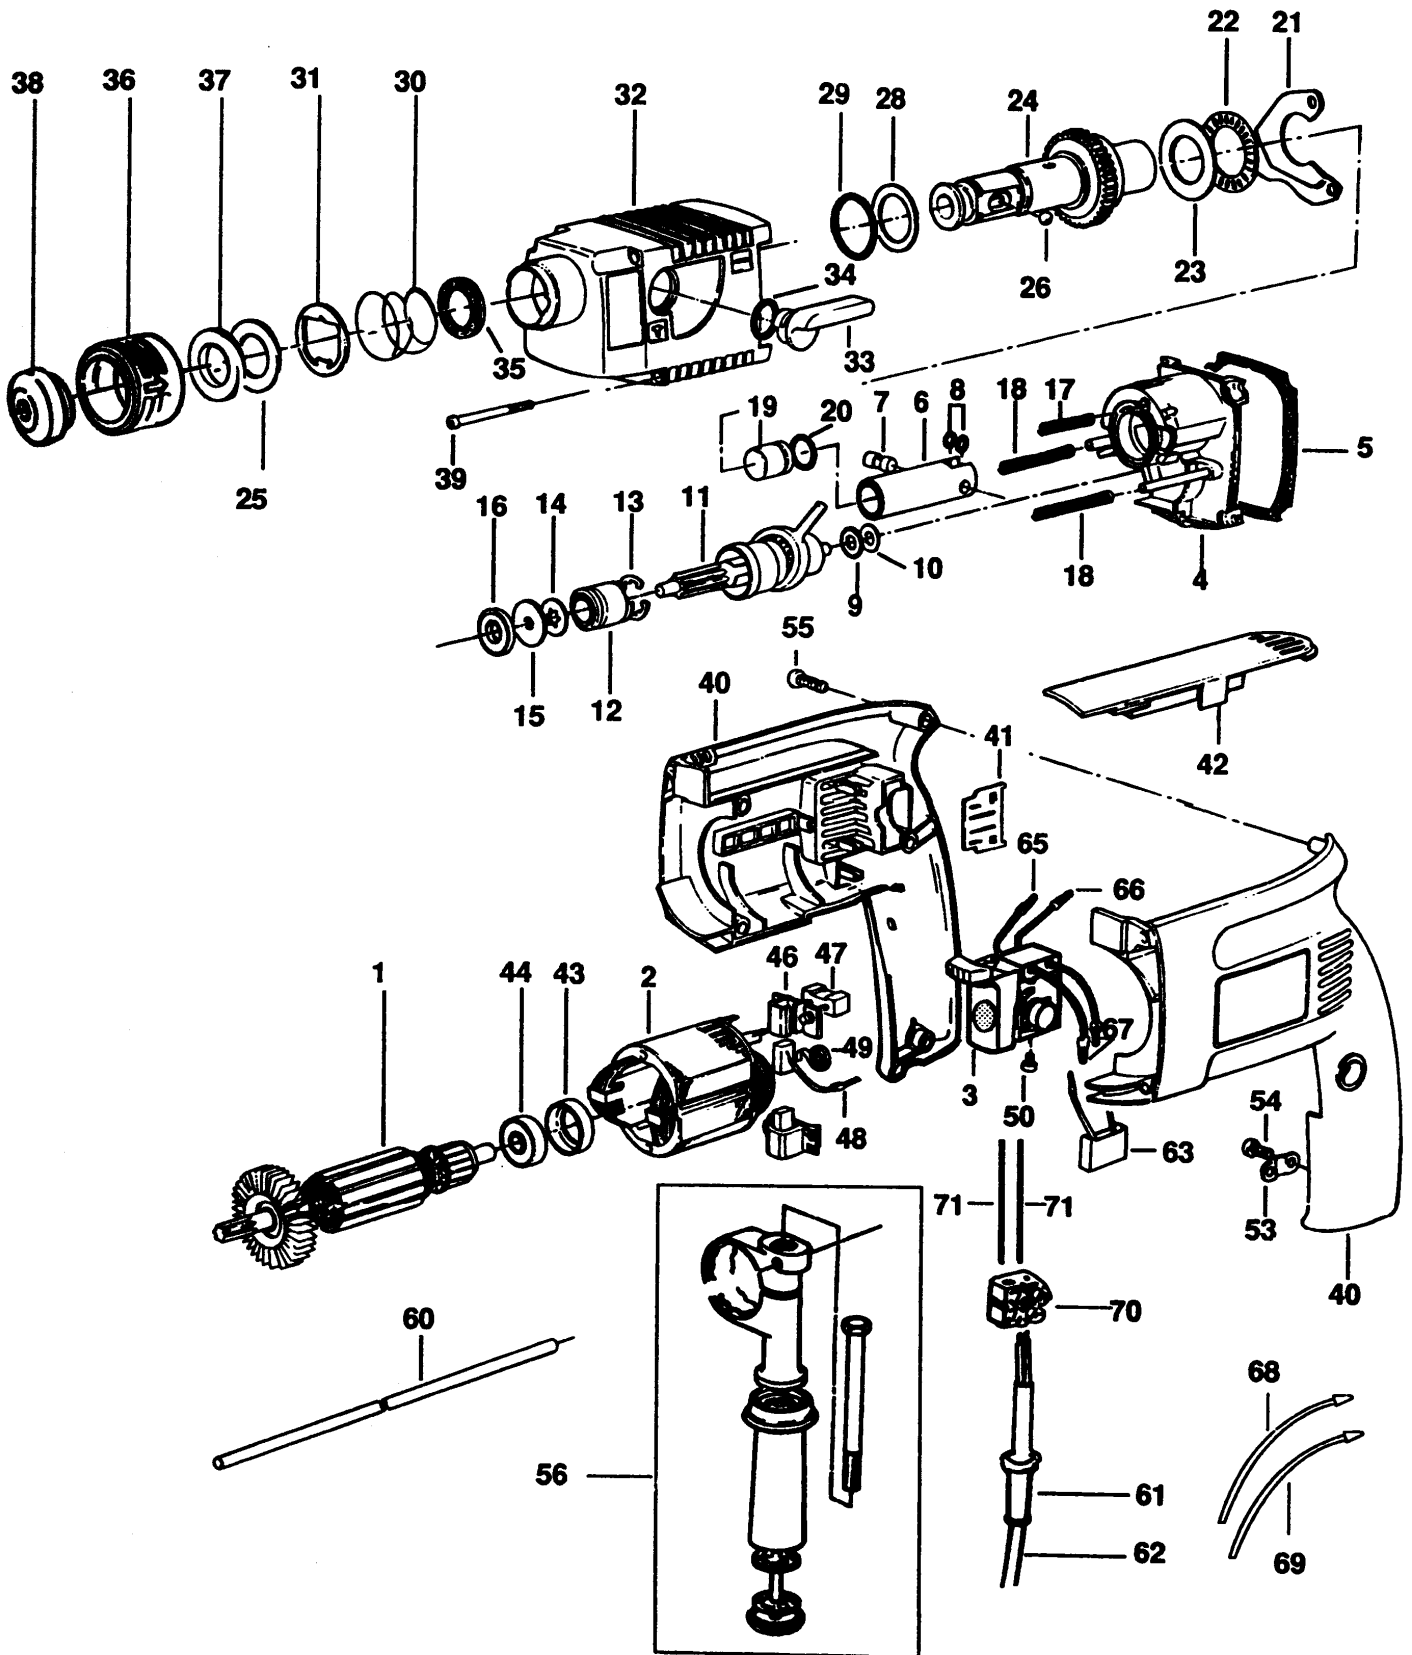

DREHHAMMER

BD651-----A

TYPE 1

DREHHAMMER

BD651-----A

TYPE 1

Pos. Nr.	Stück	Ersatzteilnummer	Beschreibung	Preis	Variants
1	1	323497-00	ANKER		
2	1	875799-00	FELD		
3	1	326570-00	SCHALTER		
4	1	323777-00	LAGERGEHAEUSE		
5	1	323572-00	DICHTUNG		
6	* 1	325734-49	KOLBENSATZ		
7	1	323569-00	ACHSE		
8	2	323753-00	UNTERLEGSCHIEBE		UPTO DATE
CODE 50-92					
8	1	324487-00	FEDER		FROM DATE
CODE 51-92					
9	1	324430-03	AXIALLAGER		
10	1	324431-03	LAGERSCHIEBE,AXIAL 7		
11	1	323776-00	ZW.GETR. ZSB		
12	1	323494-01	HUELSE		
13	1	323487-00	RING		
14	1	325294-00	FEDERSCHIEBE		
15	1	324431-00	LAGERSCHIEBE,AXIAL 6		
16	1	324430-00	NADELLAGER		
17	1	323395-00	FEDER		
18	2	323395-02	FEDER		
19	1	323567-00	KOLBEN		
20	1	323711-24	O-RING		
21	1	323488-00	PLATTE		
22	1	324430-01	LAGER,AXIAL		
23	1	324431-01	LAGERSCHIEBE,AXIAL 25		UPTO DATE
CODE 47-93					
23	1	325896-00	UNTERLEGSCHIEBE		FROM DATE
CODE 48-93					
24	1	326228-49	SPINDEL ZSB		
25	1	323492-00	UNTERLEGSCHIEBE		
26	1	870953	KUGEL 7MM		
28	1	323753-01	UNTERLEGSCHIEBE		
29	1	323711-04	DICHTUNG		
30	1	871690	FEDER		
31	1	871354	UNTERLEGSCHIEBE		
32	1	323774-03	GETR.KASTENGEH.		
33	1	323493-00	HEBEL		
34	1	323711-03	DICHTUNG		
35	1	324432-00	DICHTUNG ZSB		
36	1	576756-00	KRAGEN		
37	1	323480-00	DISTANZSCHIEBE		
38	1	323489-00	KAPPE		
39	4	324044-02	SCHRAUBE		
40	1	000000-00	NICHT MEHR LIEFERBAR		
41	2	323758-00	ABDECKUNG		
42	1	000000-00	NICHT MEHR LIEFERBAR		
43	1	323481-00	KAPPE		
44	1	330003-35	LAGER		
46	2	323496-01	KOHLEHALTER		
47	2	323771-00	DROSSEL		
48	2	323660-01	KOHLE		
49	2	872843	FEDER		
50	2	911026	SCHRAUBE		
53	1	916307	KABELKLEMME		
54	2	323924-08	SCHRAUBE		
55	5	323924-02	SCHRAUBE		
56	1	326076-00	SEITENGRIF		
60	1	580787-00	TIEFENSTOP		