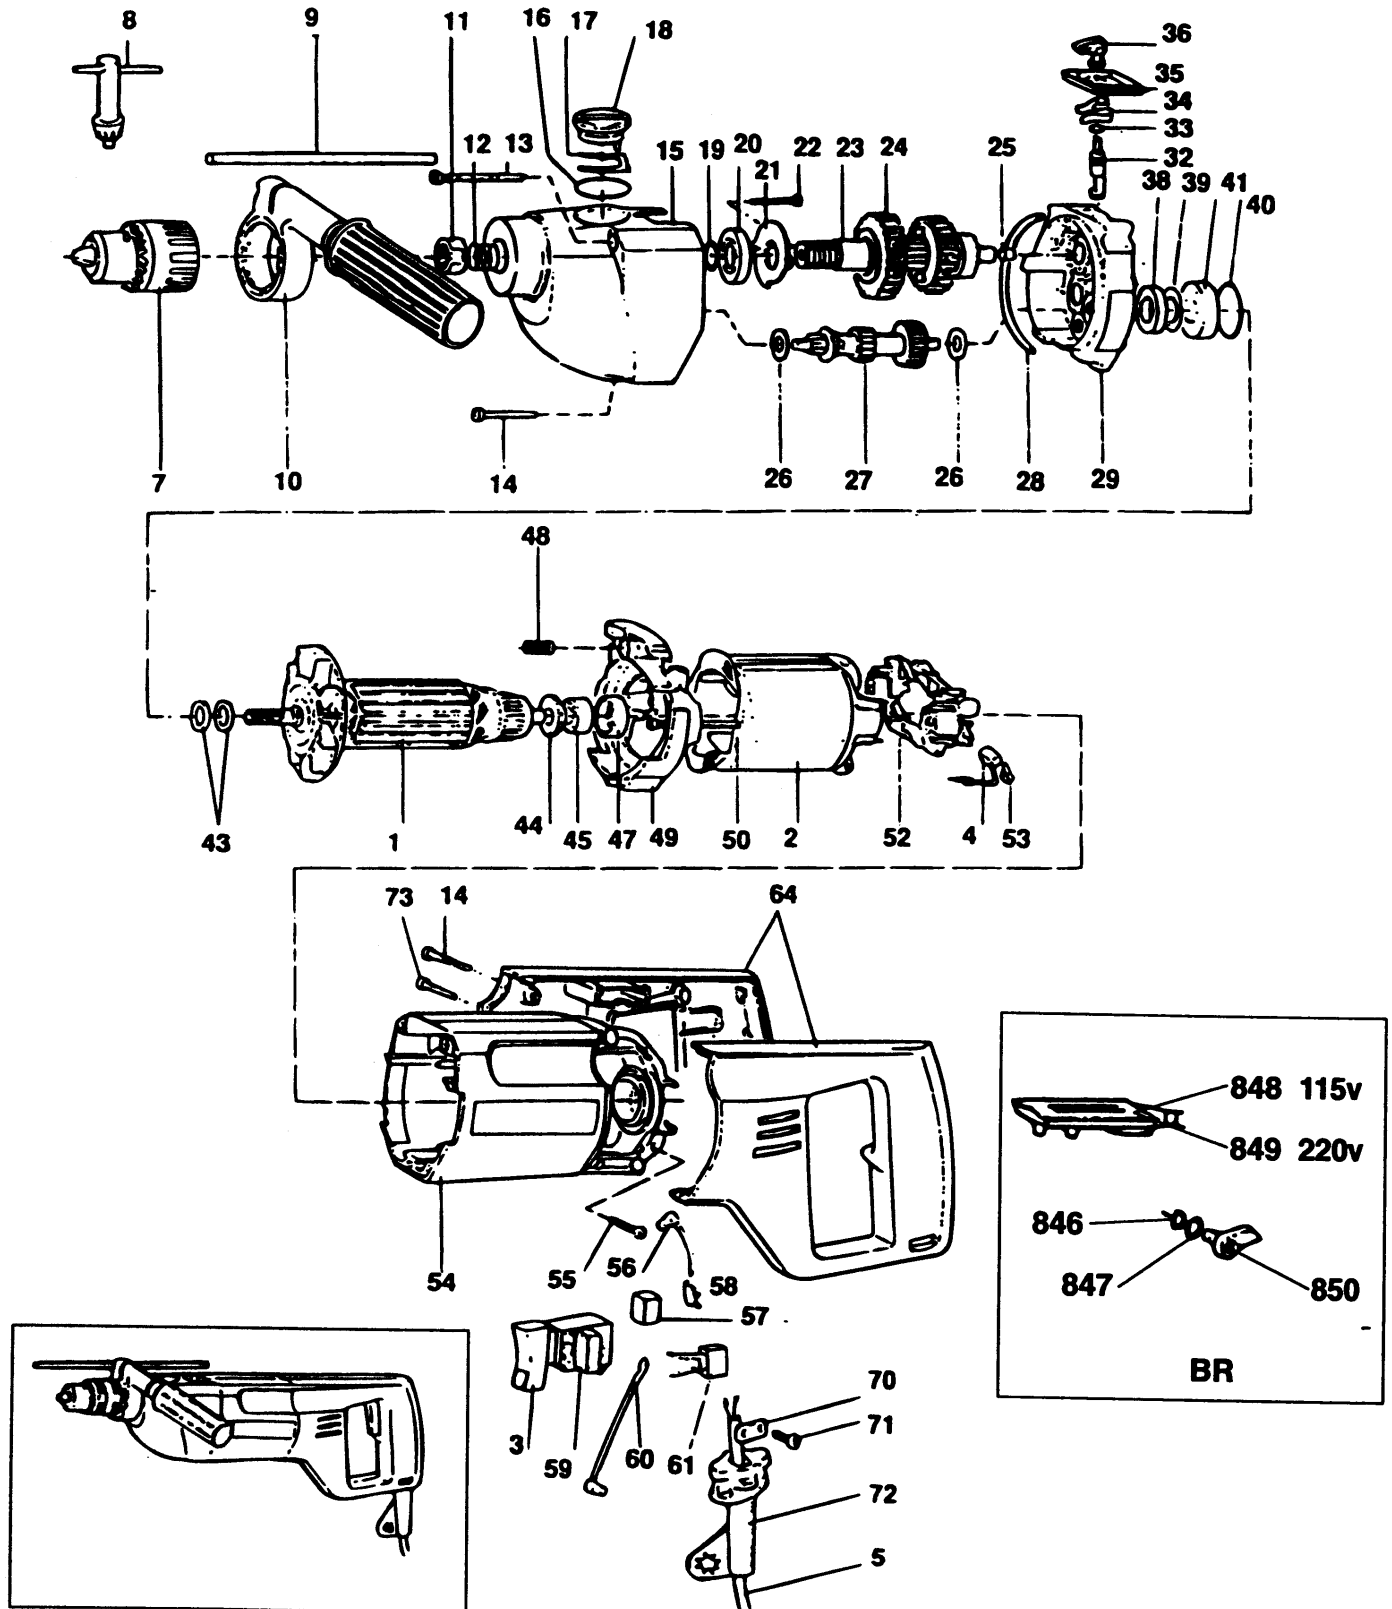

BOHRER

P2621-----A

TYPE 1

BOHRER

P2621-----A

TYPE 1

Pos. Nr	Ersatzteilnummer	Beschreibung	Preis	Variants	
1	* 1	930154	ANKER		PT
1	* 1	930154	ANKER		SE
1	* 1	930154	ANKER		ZA
1	* 1	930154	ANKER		NO
1	* 1	930154	ANKER		NZ
1	* 1	930154	ANKER		PA
1	* 1	930154	ANKER		IT
1	* 1	930154	ANKER		LU
1	* 1	930154	ANKER		NL
1	* 1	930154	ANKER		FR
1	* 1	930154	ANKER		GR
1	* 1	930154	ANKER		IL
1	* 1	930154	ANKER		DK
1	* 1	930154	ANKER		ES
1	* 1	930154	ANKER		FI
1	* 1	930154	ANKER		CH
1	* 1	930154	ANKER		CL
1	* 1	930154	ANKER		DE
1	* 1	930154	ANKER		AU
1	* 1	930154	ANKER		BE
1	* 1	930154	ANKER		BR
1	* 1	930154	ANKER		AE
1	* 1	930154	ANKER		AR
1	* 1	930154	ANKER		AT
1	* 1	930154	ANKER		GB 240V
1	1	000000-00	NICHT MEHR LIEFERBAR		BR 115V
1	1	000000-00	NICHT MEHR LIEFERBAR		GB 115V
1	1	000000-00	NICHT MEHR LIEFERBAR		AE-MX-VE-PA 115V
2	1	868629-02	FELD		ZA
2	1	868629-02	FELD		PA
2	1	868629-02	FELD		PT
2	1	868629-02	FELD		SE
2	1	868629-02	FELD		NL
2	1	868629-02	FELD		NO
2	1	868629-02	FELD		NZ
2	1	868629-02	FELD		IL
2	1	868629-02	FELD		IT
2	1	868629-02	FELD		LU
2	1	868629-02	FELD		FI
2	1	868629-02	FELD		FR
2	1	868629-02	FELD		GR
2	1	868629-02	FELD		DE
2	1	868629-02	FELD		DK
2	1	868629-02	FELD		ES
2	1	868629-02	FELD		BE
2	1	868629-02	FELD		CH
2	1	868629-02	FELD		CL
2	1	868629-02	FELD		AE
2	1	868629-02	FELD		AR
2	1	868629-02	FELD		AT
2	1	930436-00	FELD 115V		GB 115V
2	1	930436-00	FELD 115V		AE-MX-VE-PA 115V
2	1	930441-00	FELD 240V	AU	
2	1	930441-00	FELD 240V		GB 240V
2	1	000000-00	NICHT MEHR LIEFERBAR		BR 115V
2	1	000000-00	NICHT MEHR LIEFERBAR		BR
3	1	933190	SCHALTER		BR
3	1	933190	SCHALTER		BR 115V