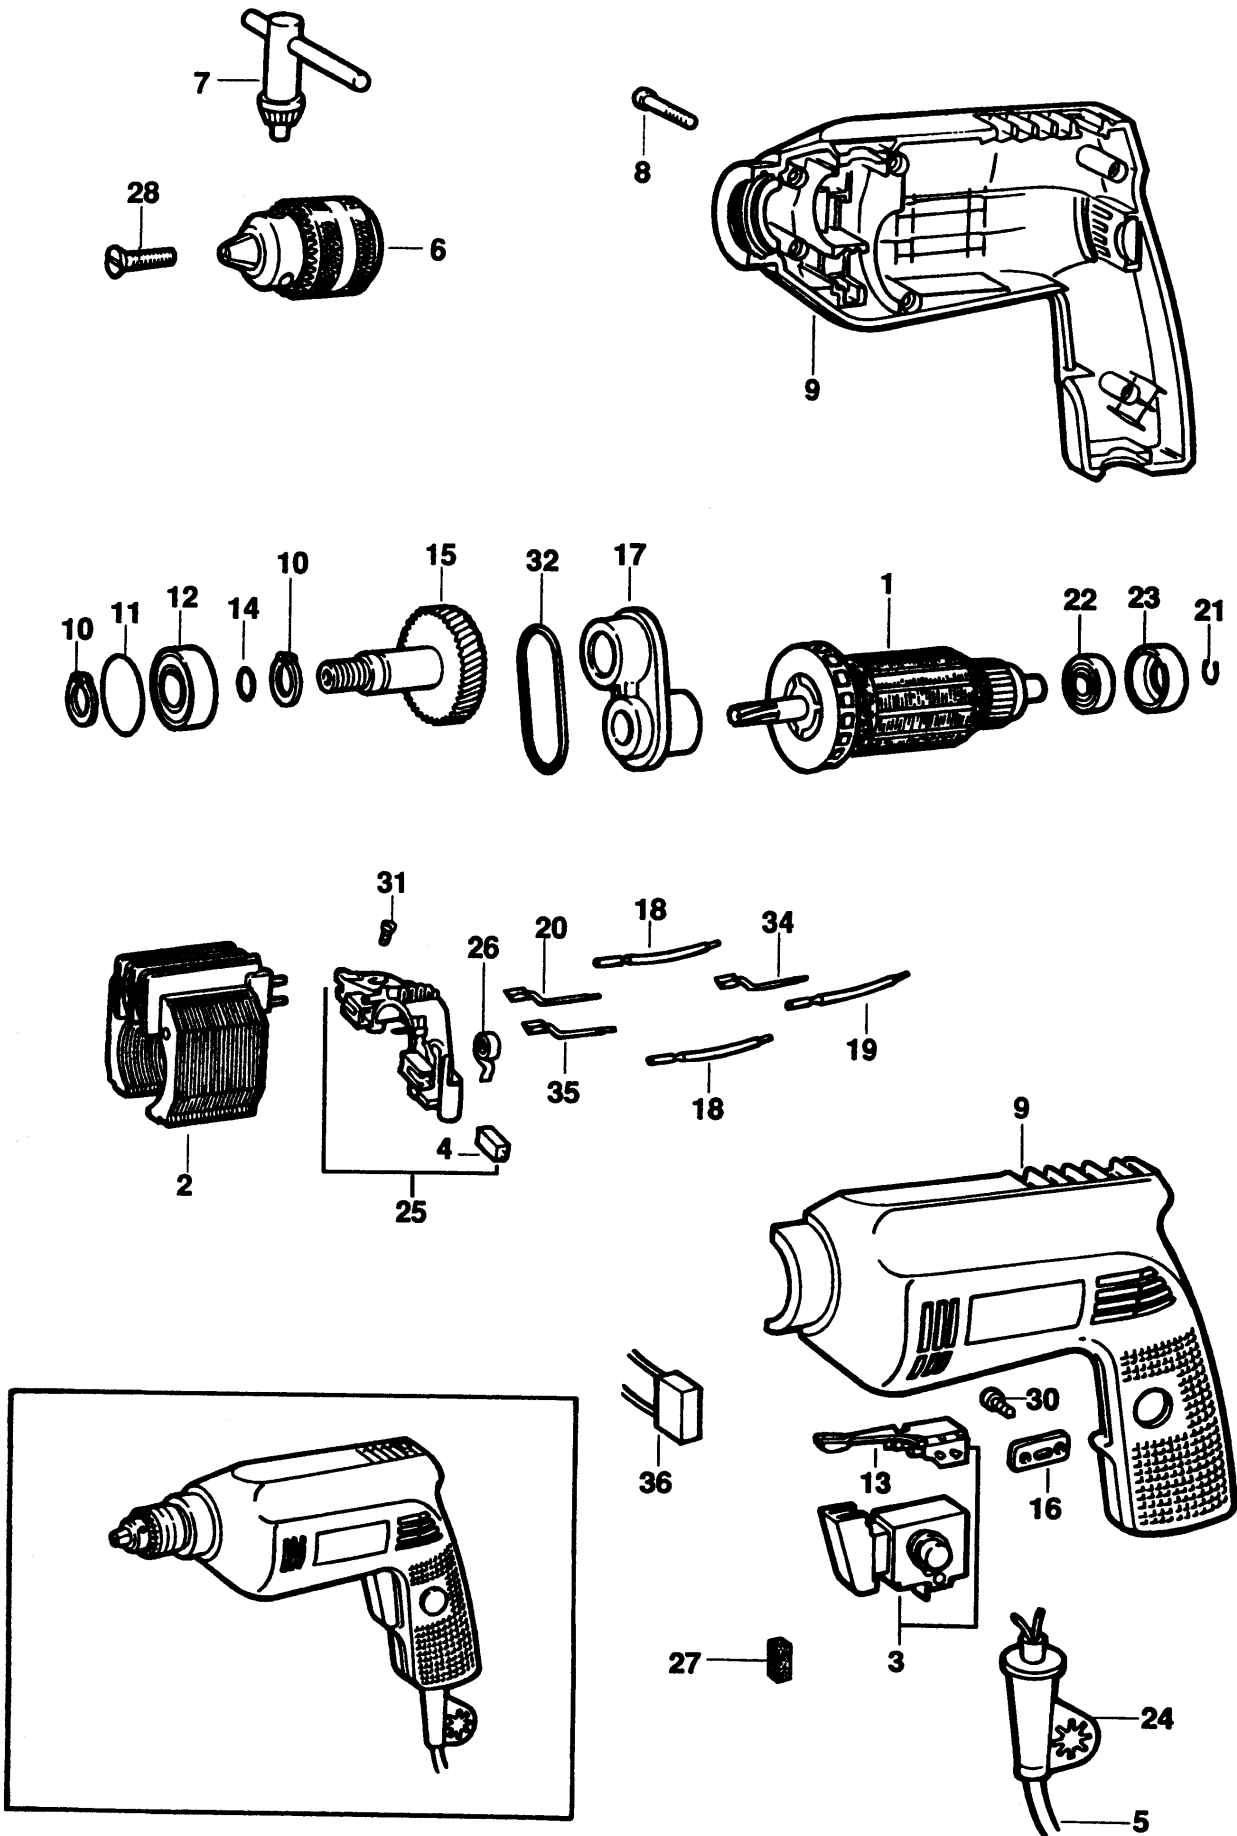

BOHRER P1179-----A TYPE 1

BOHRER

P1179-----A

TYPE 1

Pos. Nr	Ersatzteilnummer	Beschreibung	Preis	Variants	
1	1	000000-00	NICHT MEHR LIEFERBAR		GB 115V
1	1	000000-00	NICHT MEHR LIEFERBAR		AE-PA-SG-115V
1	1	946557-01	ANKER	SG	
1	1	946557-01	ANKER	ZA	
1	1	946557-01	ANKER	PA	
1	1	946557-01	ANKER	PT	
1	1	946557-01	ANKER	SE	
1	1	946557-01	ANKER	NL	
1	1	946557-01	ANKER	NO	
1	1	946557-01	ANKER	NZ	
1	1	946557-01	ANKER	FR	
1	1	946557-01	ANKER	IT	
1	1	946557-01	ANKER	LU	
1	1	946557-01	ANKER	DK	
1	1	946557-01	ANKER	ES	
1	1	946557-01	ANKER	FI	
1	1	946557-01	ANKER	AU	
1	1	946557-01	ANKER	BE	
1	1	946557-01	ANKER	DE	
1	1	946557-01	ANKER	AE	
1	1	946557-01	ANKER	AR	
1	1	946557-01	ANKER	AT	
1	1	946557-01	ANKER		GB-AE-240V
2	1	939818-00	FELD	SE	
2	1	939818-00	FELD	SG	
2	1	939818-00	FELD	ZA	
2	1	939818-00	FELD	NZ	
2	1	939818-00	FELD	PA	
2	1	939818-00	FELD	PT	
2	1	939818-00	FELD	LU	
2	1	939818-00	FELD	NL	
2	1	939818-00	FELD	NO	
2	1	939818-00	FELD	FI	
2	1	939818-00	FELD	FR	
2	1	939818-00	FELD	IT	
2	1	939818-00	FELD	DE	
2	1	939818-00	FELD	DK	
2	1	939818-00	FELD	ES	
2	1	939818-00	FELD	AT	
2	1	939818-00	FELD	AU	
2	1	939818-00	FELD	BE	
2	1	939818-00	FELD	AE	
2	1	939818-00	FELD	AR	
2	1	939818-00	FELD		GB-AE-240V
2	1	939818-00	FELD		GB-AE-240V
2	1	000000-00	NICHT MEHR LIEFERBAR		GB 115V
2	1	000000-00	NICHT MEHR LIEFERBAR		AE-PA-SG-115V
3	1	000000-00	NICHT MEHR LIEFERBAR		GB 115V
3	1	000000-00	NICHT MEHR LIEFERBAR		AE-PA-SG-115V
3	1	000000-00	NICHT MEHR LIEFERBAR		GB-AE-240V
3	1	000000-00	NICHT MEHR LIEFERBAR	SG	
3	1	000000-00	NICHT MEHR LIEFERBAR	ZA	
3	1	000000-00	NICHT MEHR LIEFERBAR	PA	
3	1	000000-00	NICHT MEHR LIEFERBAR	PT	
3	1	000000-00	NICHT MEHR LIEFERBAR	SE	
3	1	000000-00	NICHT MEHR LIEFERBAR	NL	
3	1	000000-00	NICHT MEHR LIEFERBAR	NO	
3	1	000000-00	NICHT MEHR LIEFERBAR	NZ	