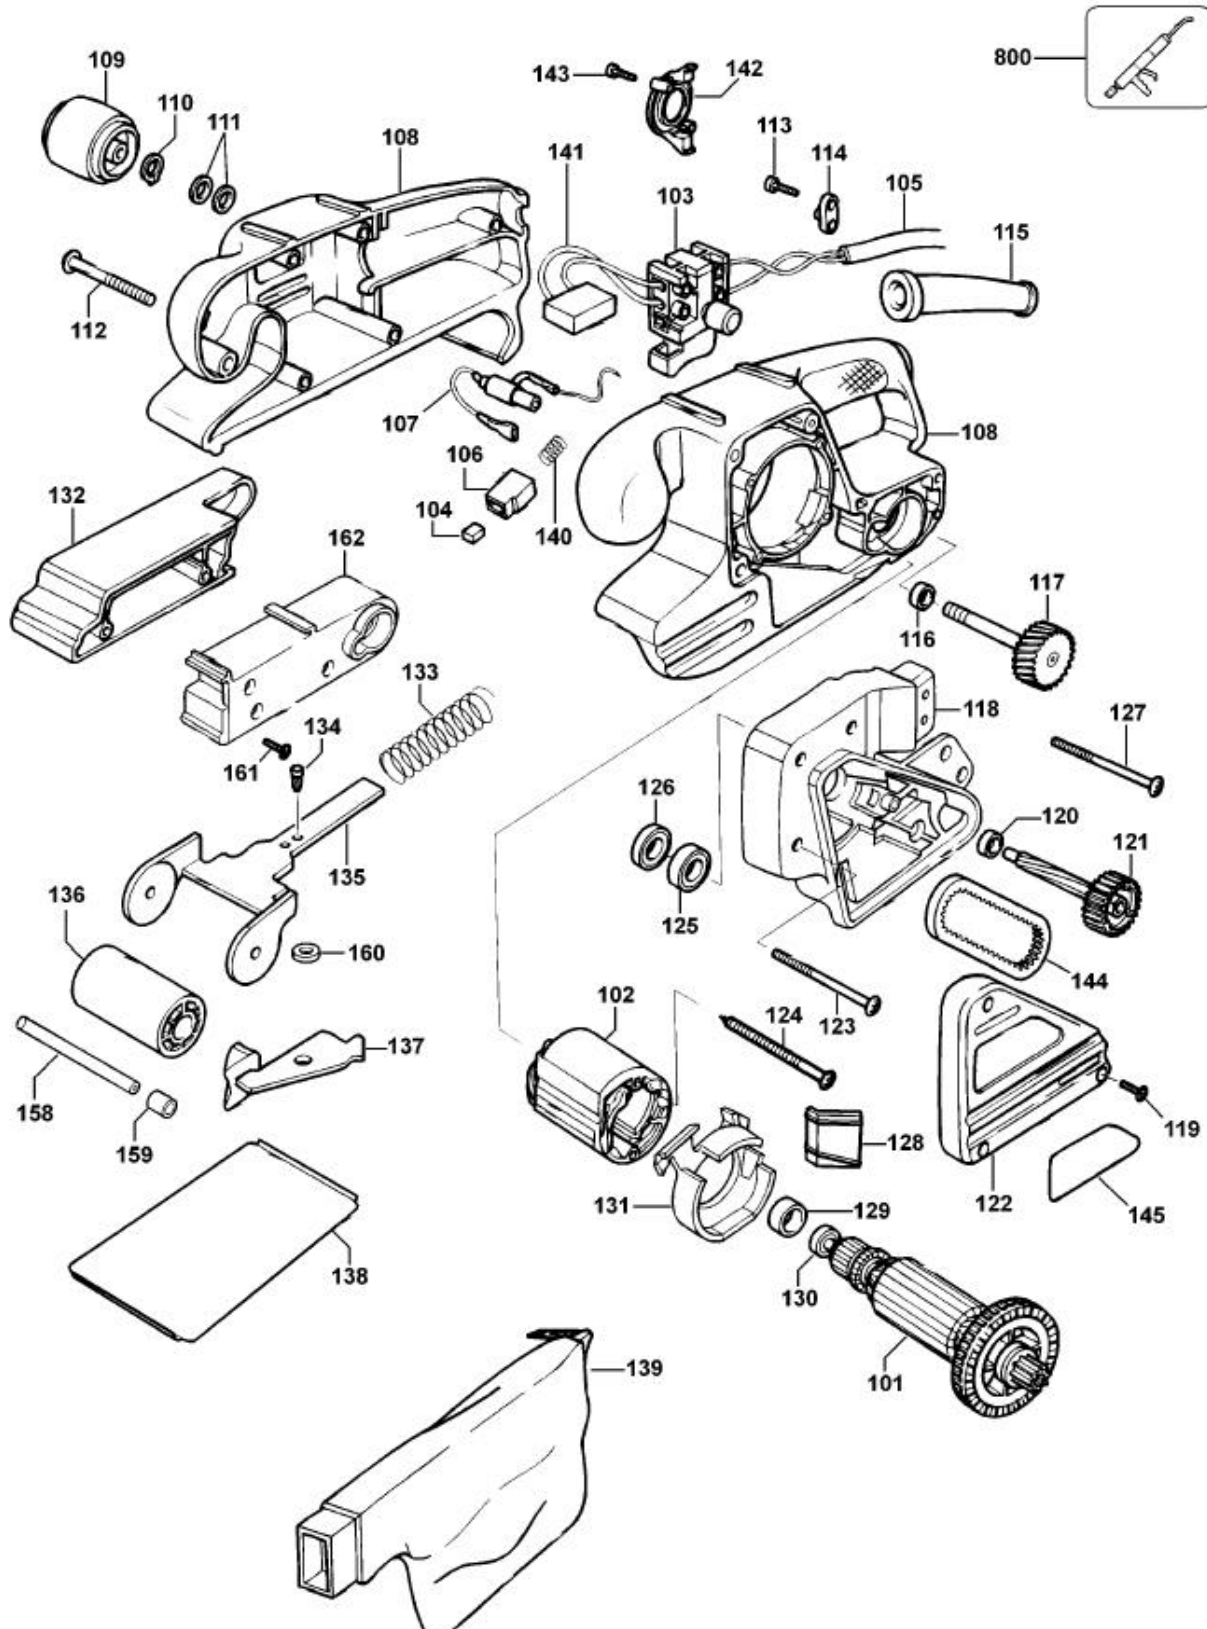

BANDSCHLEIFER

KA85-----A

TYPE 1

BANDSCHLEIFER

KA85-----A

TYPE 1

Pos. Nr.	Stück	Ersatzteilnummer	Beschreibung	Variants
101	1	568271-00	ANKER ZSB	
101	1	568271-00	ANKER ZSB	
101	1	568271-00	ANKER ZSB	
101	1	568596-00	ANKER 120V	
102	1	568272-00	FELD	
102	1	568272-00	FELD	
102	1	568272-00	FELD	
102	1	568595-00	FELD 120V	
103	1	568273-00	SCHALTER	
103	1	568273-00	SCHALTER	
103	1	568273-00	SCHALTER	
103	1	568592-00	SCHALTER	
104	2	568274-00	KOHLE	
105	1	568275-00	KABELSATZ	
105	1	568276-00	KABELSATZ (EURO)	
105	1	568277-00	KABELSATZ	
105	1	568593-00	KABELSATZ	
106	2	568278-00	KOHLEHALTER	
107	2	568279-00	DROSSEL ZSB	
108	1	568598-00	GEHAEUSE	
109	1	568658-00	ROLLER ZSB	
110	1	568282-00	SPRENGRING	
111	3	568283-00	UNTERLEGSCHLEIFE	
112	6	568284-00	SCHRAUBE	
113	2	568285-00	SCHRAUBE	
114	1	568286-00	KABELKLEMME	
115	1	568287-00	KABELTUELLE	
115	1	568287-00	KABELTUELLE	
115	1	568287-00	KABELTUELLE	
115	1	568594-00	KABELTUELLE	
116	1	568406-00	LAGER	
117	1	568289-00	SPINDEL + GETRIEBE	
118	1	568290-00	GETR.GEH.ABDECKUNG	
119	5	568291-00	SCHRAUBE	
120	1	568292-00	LAGER	
121	1	568293-00	SPINDEL + GETRIEBE	
122	1	568294-00	RIEMENDECKEL	
123	3	568295-00	SCHRAUBE	
124	2	568296-00	SCHRAUBE	
125	1	568297-00	LAGER	
126	1	568298-00	HUELSE	
127	2	568299-00	SCHRAUBE	
128	1	568300-00	ABDECKUNG	
129	1	568301-00	HUELSE	
130	1	568302-00	LAGER	
131	1	568303-00	ABDECKUNG	
132	1	568304-00	ABDECKUNG	
133	1	568305-00	FEDER	
134	1	568306-00	NIETE	
135	1	568307-00	GABEL	
136	1	596553-00	ROLLER	
137	1	568309-00	HEBEL	
138	1	568310-00	PLATTE	
139	1	568311-00	STAUBBEUTEL ZSB	
140	2	568312-00	FEDER	
141	1	568602-00	KONDENSATOR	
142	1	568314-00	GRIFFSTUECK	
143	2	568315-00	SCHRAUBE	
144	1	568316-00	RIEMEN	
145	1	568317-00	SCHILD	
158	1	568405-00	SCHAFT	
159	2	568406-00	LAGER	
160	1	568407-00	UNTERLEGSCHLEIFE	
161	3	568408-00	SCHRAUBE	

BANDSCHLEIFER

KA85-----A

TYPE 1

162	1	568409-00	BEFESTIGUNGSHALTER
800	1	870889-02	FETT