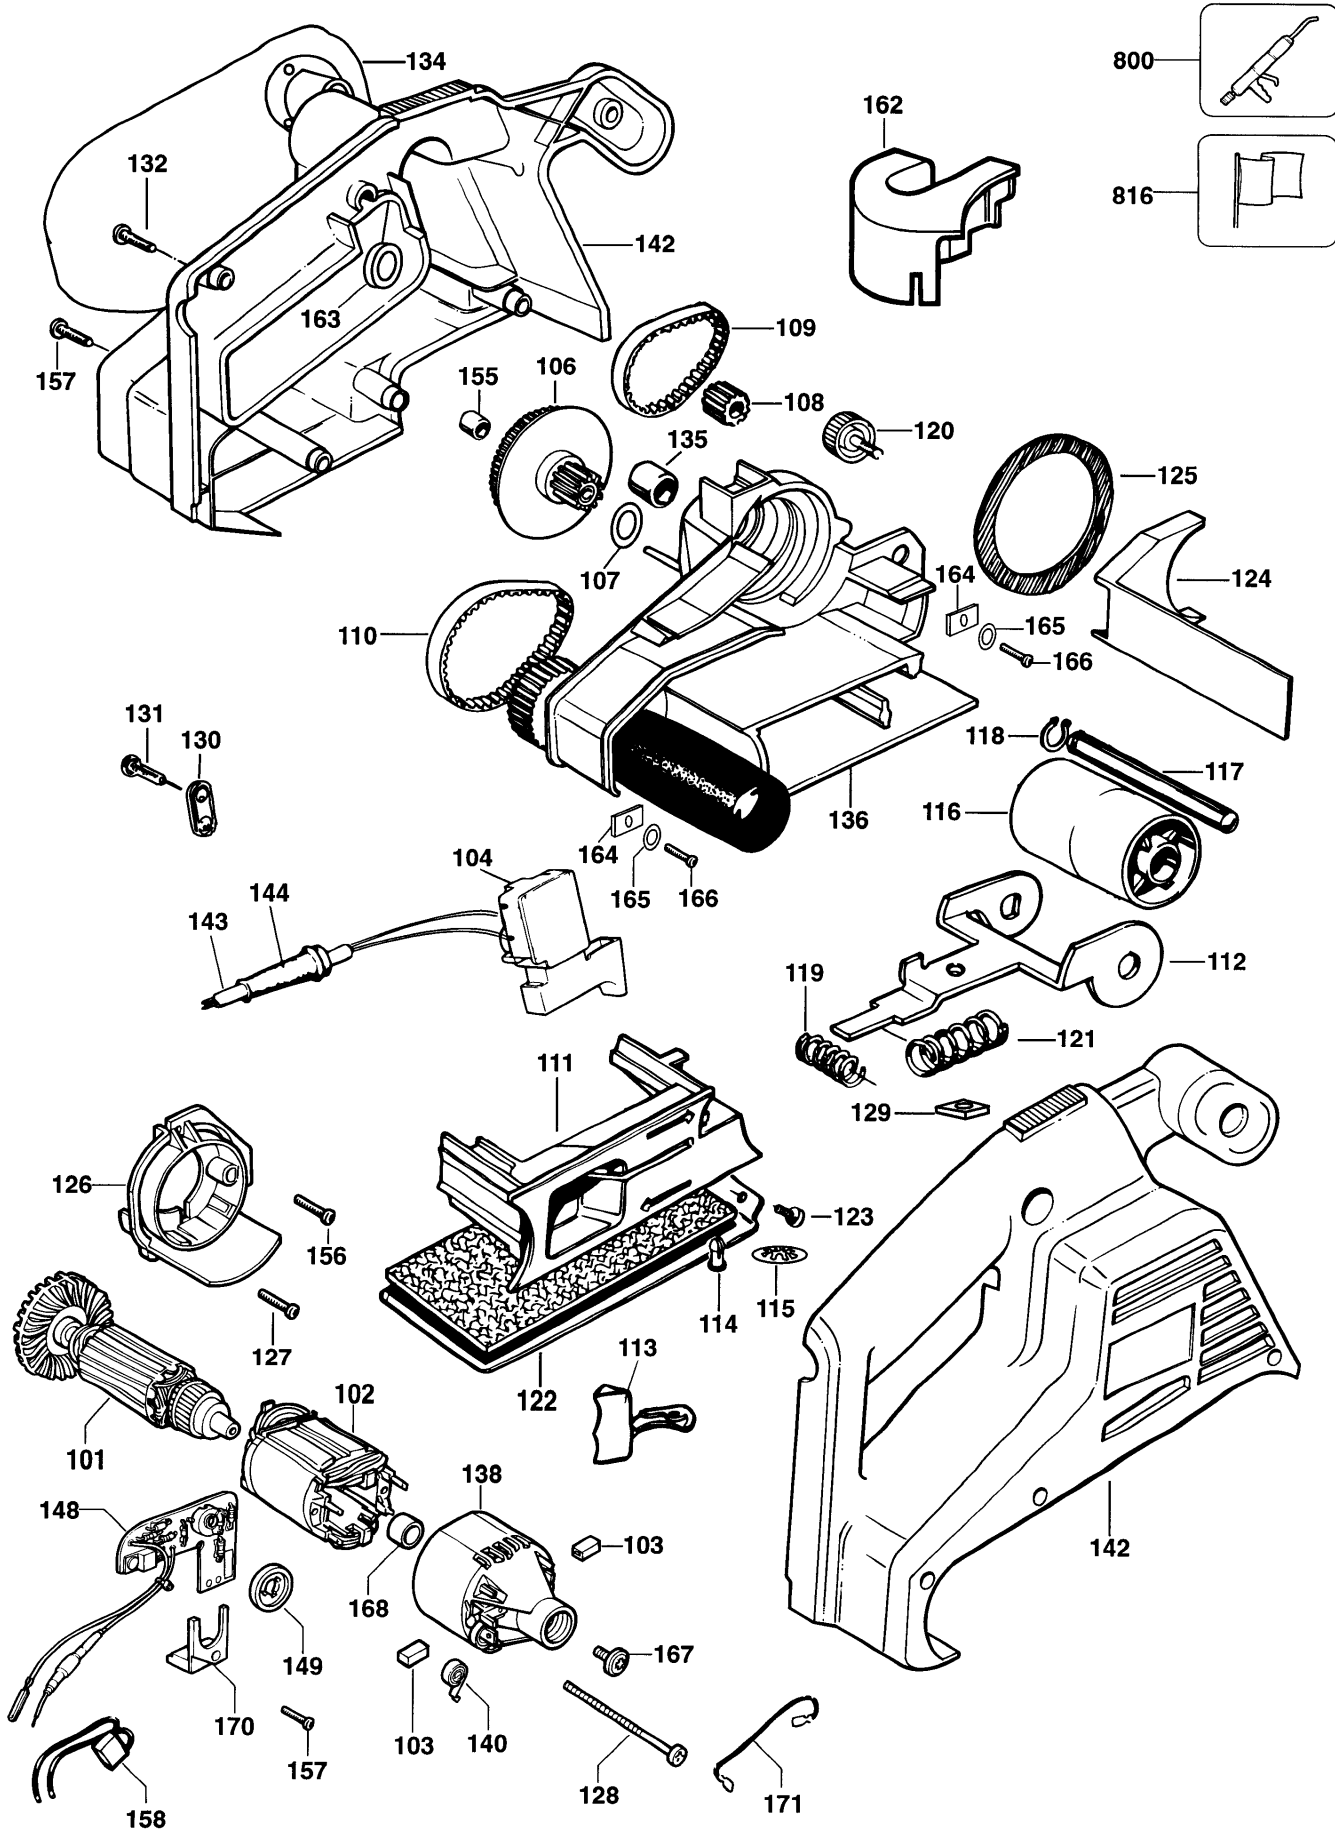

BANDSCHLEIFER

KA75E-----B

TYPE 1A - 1B

BANDSCHLEIFER

KA75E-----B

TYPE 1A - 1B

Pos. Nr	Ersatzteilnummer	Beschreibung	Preis	Variants
101	1	000000-00	NICHT MEHR LIEFERBAR	TYPE 1B
102	1	000000-00	NICHT MEHR LIEFERBAR	TYPE 1B
103	2	832998-06	KOHLE	
104	1	000000-00	NICHT MEHR LIEFERBAR	
105	1	000000-00	NICHT MEHR LIEFERBAR	
106	1	000000-00	NICHT MEHR LIEFERBAR	
107	2	891066	UNTERLEGSCHLEIFE	
108	1	000000-00	NICHT MEHR LIEFERBAR	
109	1	323909-00	RIEMEN	
110	1	323909-01	RIEMEN	
111	1	000000-00	NICHT MEHR LIEFERBAR	
112	1	000000-00	NICHT MEHR LIEFERBAR	
113	1	000000-00	NICHT MEHR LIEFERBAR	
114	1	000000-00	NICHT MEHR LIEFERBAR	
115	1	916105	RING	
116	1	000000-00	NICHT MEHR LIEFERBAR	
117	1	000000-00	NICHT MEHR LIEFERBAR	
118	1	000000-00	NICHT MEHR LIEFERBAR	
119	1	000000-00	NICHT MEHR LIEFERBAR	
120	1	000000-00	NICHT MEHR LIEFERBAR	
121	1	000000-00	NICHT MEHR LIEFERBAR	
122	1	000000-00	NICHT MEHR LIEFERBAR	
123	2	911059	SCHRAUBE	
127	2	324006-02	SCHRAUBE	
128	2	832991-13	SCHRAUBE	
129	1	914079	MUTTER	
130	1	821070	KABELKLEMME	
131	2	911324	SCHRAUBE	
132	7	330065-08	SCHRAUBE	
134	1	000000-00	NICHT MEHR LIEFERBAR	
135	1	330004-18	KUGELLAGER	
136	1	000000-00	NICHT MEHR LIEFERBAR	
138	1	000000-00	NICHT MEHR LIEFERBAR	
140	2	747634	KOHLEFEDER	
142	1	000000-00	NICHT MEHR LIEFERBAR	
143	1	747032-10	KABELSATZ (EURO)	SE
143	1	747032-10	KABELSATZ (EURO)	ZA
143	1	747032-10	KABELSATZ (EURO)	NL
143	1	747032-10	KABELSATZ (EURO)	NO
143	1	747032-10	KABELSATZ (EURO)	PT
143	1	747032-10	KABELSATZ (EURO)	FR
143	1	747032-10	KABELSATZ (EURO)	GR
143	1	747032-10	KABELSATZ (EURO)	IT
143	1	747032-10	KABELSATZ (EURO)	DK
143	1	747032-10	KABELSATZ (EURO)	ES
143	1	747032-10	KABELSATZ (EURO)	FI
143	1	747032-10	KABELSATZ (EURO)	AT
143	1	747032-10	KABELSATZ (EURO)	BE
143	1	747032-10	KABELSATZ (EURO)	DE
143	1	747034-10	KABELSATZ	CH
143	1	589164-08	KABELSATZ	GB
143	1	589164-08	KABELSATZ	IE
143	1	589164-08	KABELSATZ	KW
144	1	770235	SCHUTZ	
148	1	000000-00	NICHT MEHR LIEFERBAR	
149	1	000000-00	NICHT MEHR LIEFERBAR	
155	2	330004-19	KUGELLAGER	
156	1	000000-00	NICHT MEHR LIEFERBAR