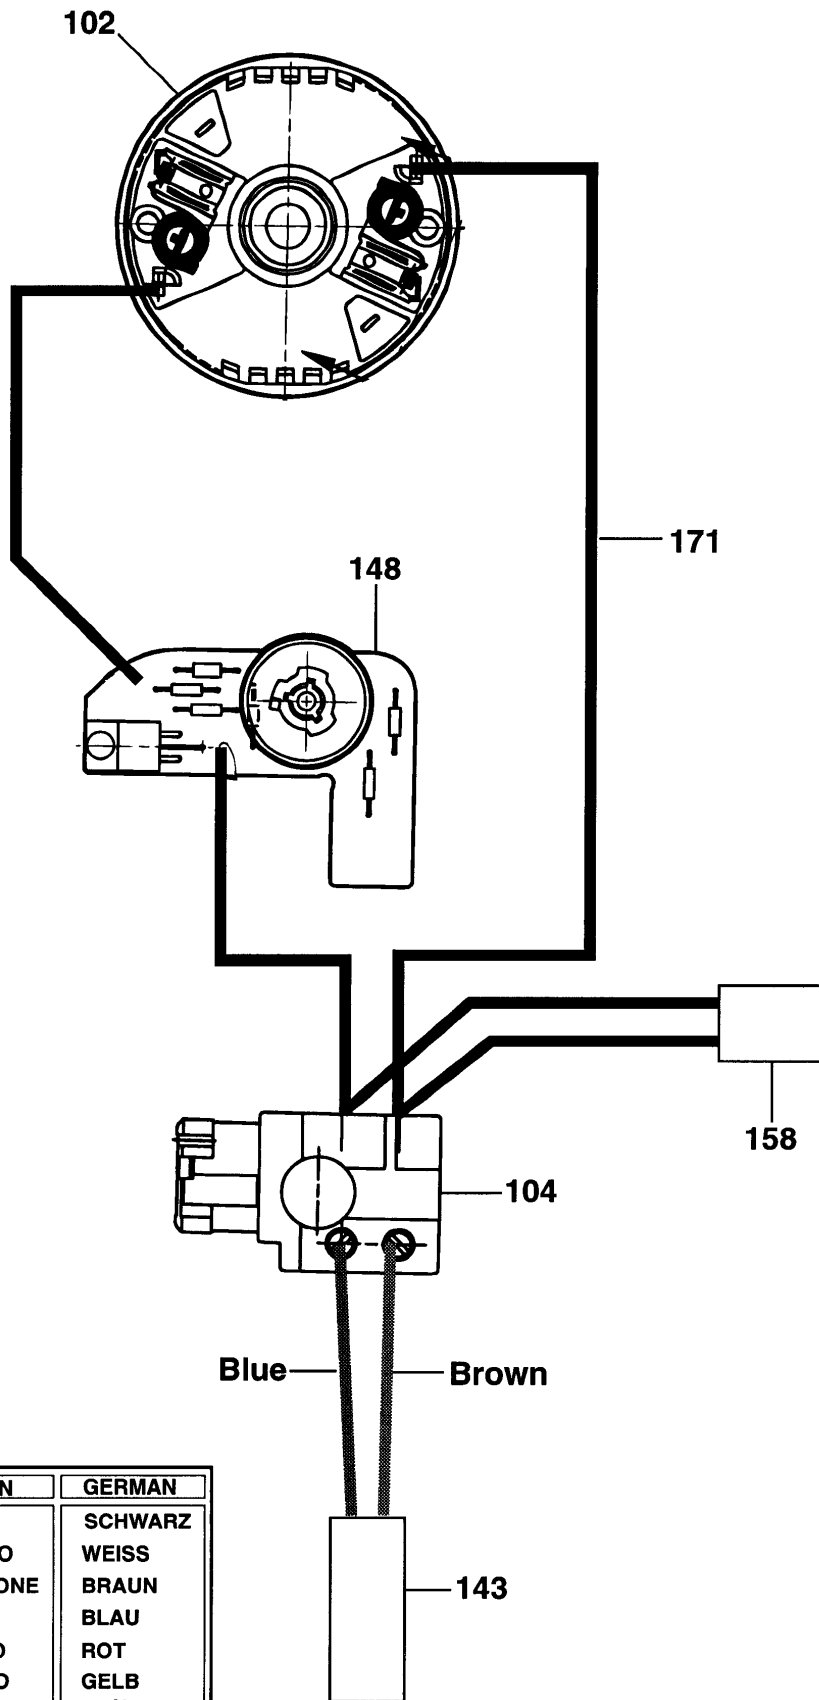

BANDSCHLEIFER

KA75E-----B

TYPE 1A - 1B

157	3	000000-00	NICHT MEHR LIEFERBAR
158	1	807285-08	KONDENSATOR
162	1	000000-00	NICHT MEHR LIEFERBAR
163	1	000000-00	NICHT MEHR LIEFERBAR
164	2	000000-00	NICHT MEHR LIEFERBAR
165	2	000000-00	NICHT MEHR LIEFERBAR
166	2	324006-00	SCHRAUBE
167	1	000000-00	NICHT MEHR LIEFERBAR
168	1	000000-00	NICHT MEHR LIEFERBAR
170	1	000000-00	NICHT MEHR LIEFERBAR
171	1	000000-00	NICHT MEHR LIEFERBAR
800	1	870889-02	FETT, LUBRICANT, 100 GMS
816	1	000000-00	NICHT MEHR LIEFERBAR

BANDSCHLEIFER KA75E----B

TYPE 1A - 1B

COLOUR KEY

ENGLISH	FRENCH	ITALIAN	GERMAN
BLACK	NOIR	NERO	SCHWARZ
WHITE	BLANC	BIANCO	WEISS
BROWN	BRUN	MARRONE	BRAUN
BLUE	BLEU	BLU	BLAU
RED	ROUGE	ROSSO	ROT
YELLOW	JAUNE	GIALLO	GELB
GREEN	VERT	VERDE	GRÜN
ORANGE	ORANGE	ARANCIO	ORANGE
GREY	GRIS	GRIGIO	GRAU
CLEAR			KLAR