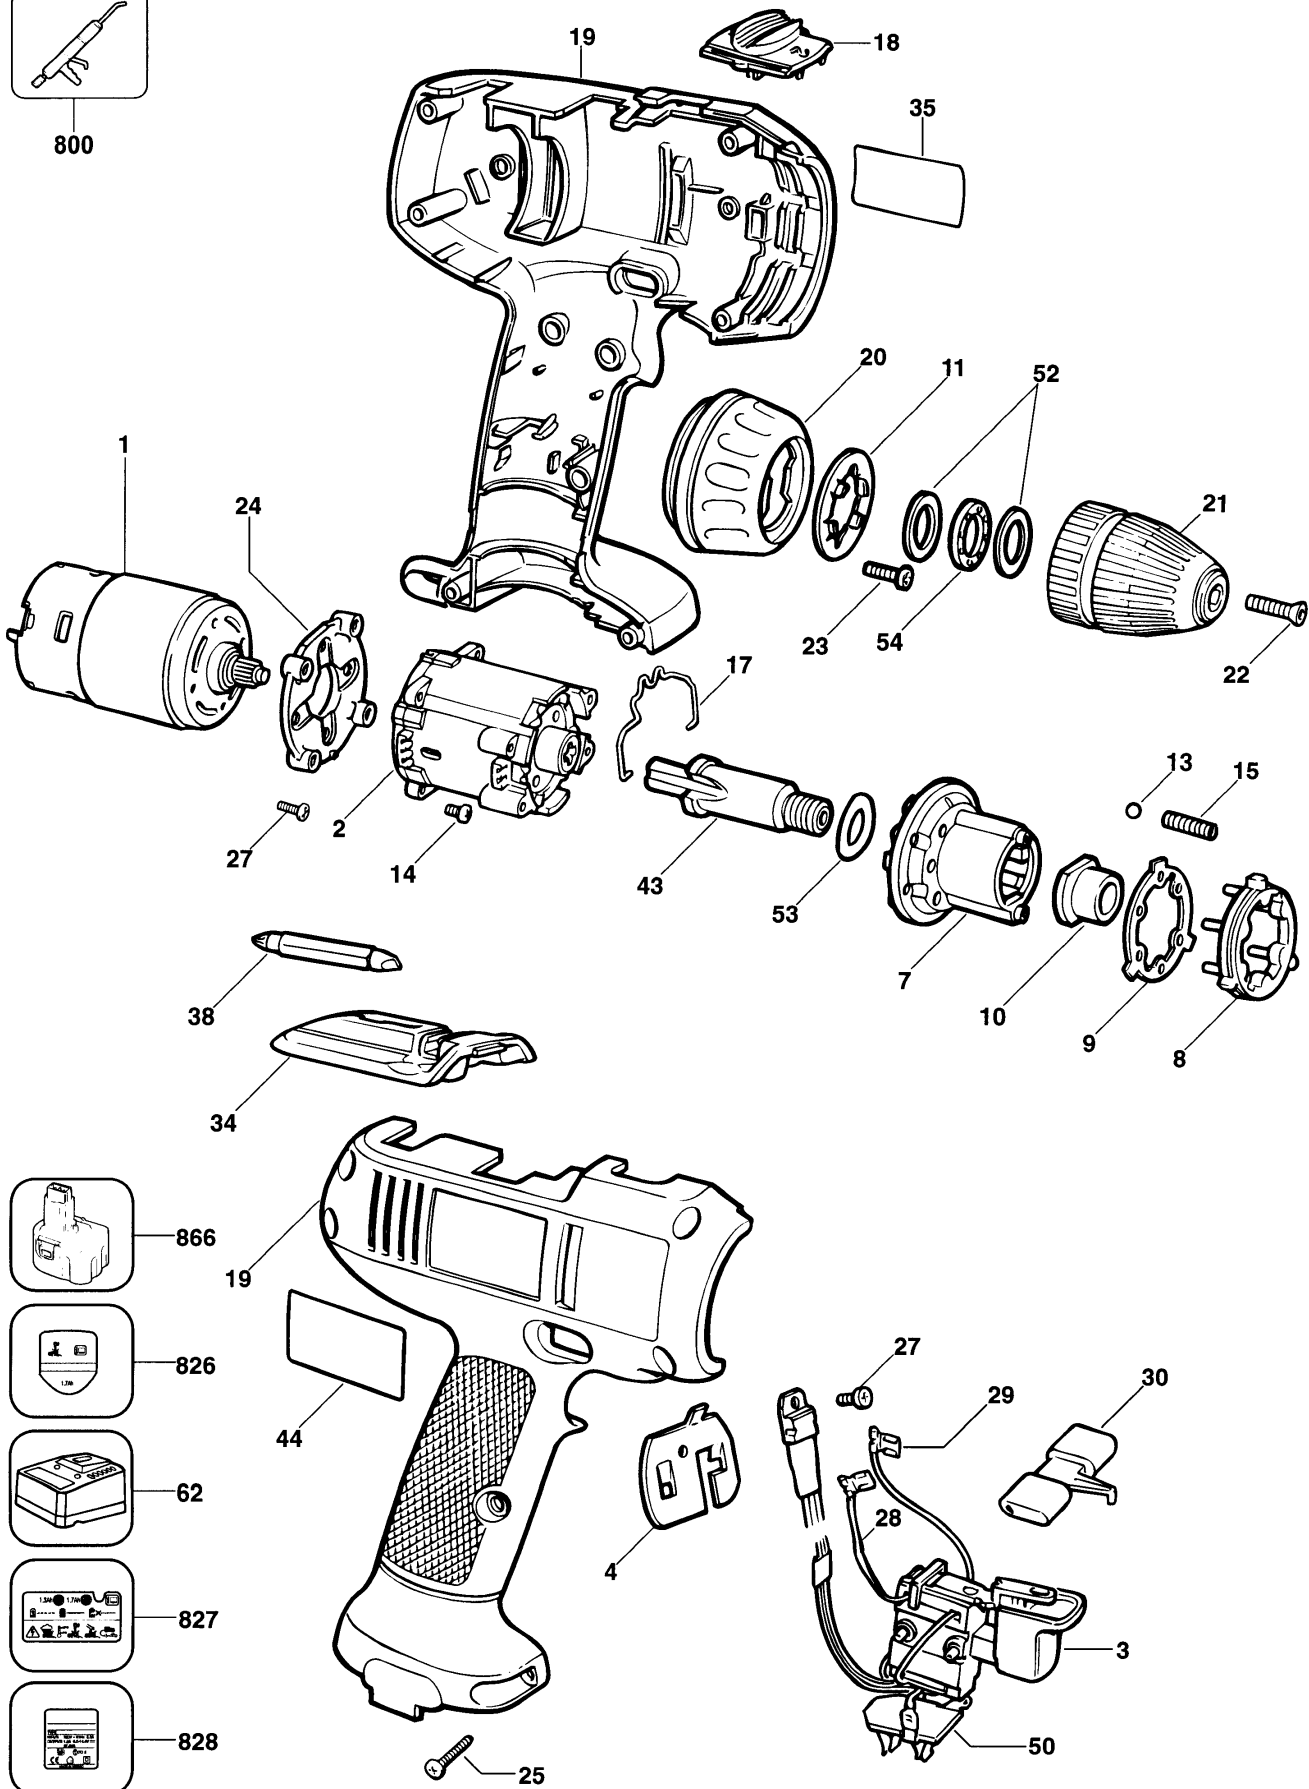

AKKU-BOHRMASCHINE

KC9662C---A

TYPE 1

800

AKKU-BOHRMASCHINE

KC9662C---A

TYPE 1

62	1	604400-01	LADEGERAET 230V
62	1	604400-01	LADEGERAET 230V
800	1	808386-00	FETT, LUBRICANT, TUBE 100ML
826	1	807085-03	SCHILD
827	1	371053-03	WARNSCHILD
828	1	371054-05	SCHILD
866	1	419164-02	BATTERIE