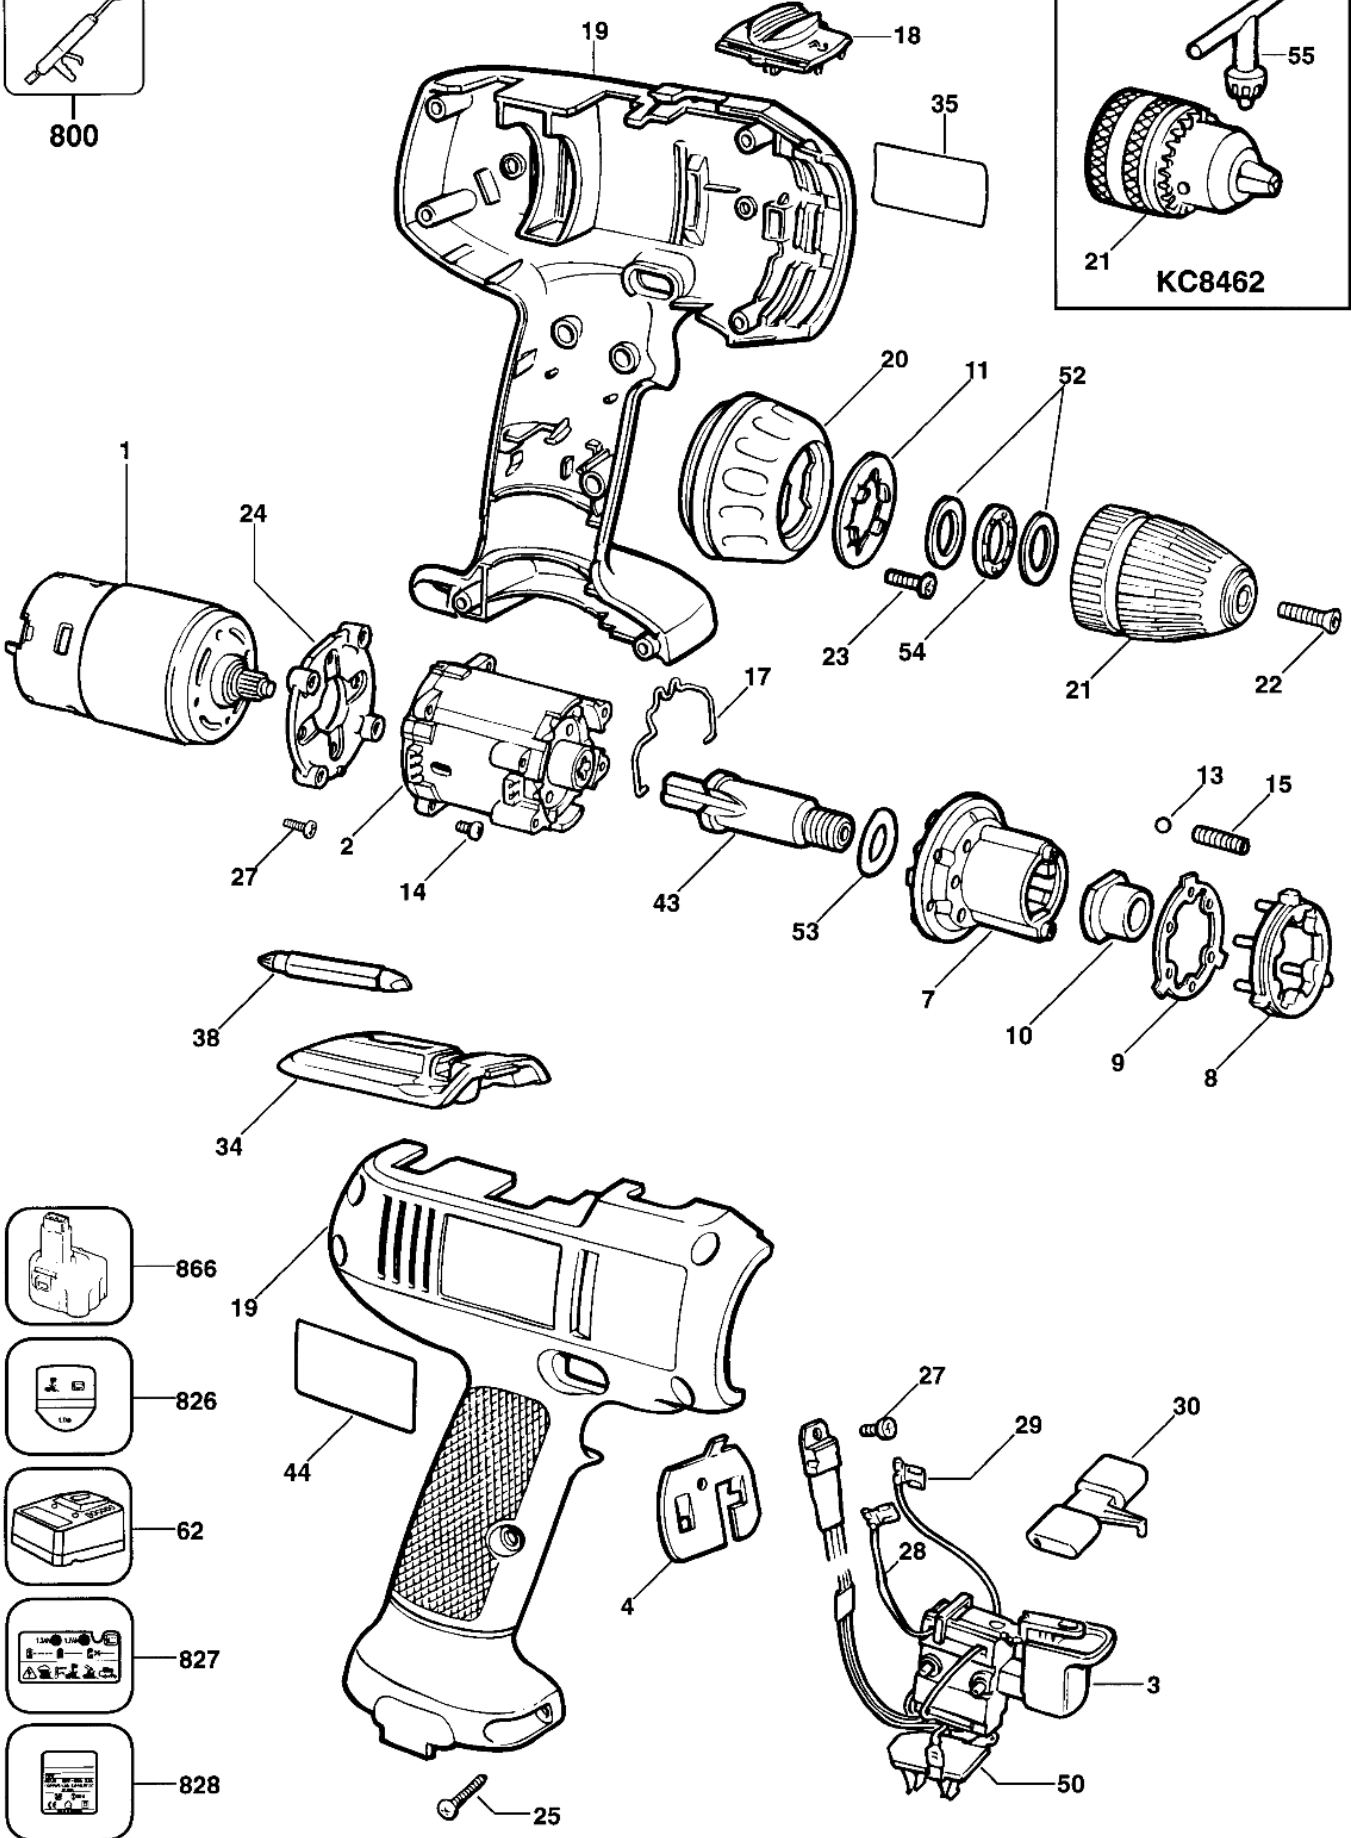

800

KC8462

Position	Artikelnr	Bezeichnung	
1	807721-01	MOTOR + ZW.GETR.	
2	000807690	GETRIEBEGEHAEUSE KOMPL.KC8462C	
3	798328-15	SCHALTER KOMPL.KC8462C	
4	000807710	KUEHLBLECH KC8462C	
10	000812973	LAGER BD550R	
13	N.M.L.	Dieser Artikel wurde durch N.M.L. ersetzt.	Nicht mehr Lieferbar!
14	000798486	SCHRAUBE BSA21	
15	000798707	FEDER BSA21	
17	000799024	FEDER BSA21	
21	798723-18	SPANNBOHRFUTTER	
21A	000847430	BOHRFUTTER,10MMX3/8 INNEN,FEINZAHN	
22	000805434	SCHRAUBELINKSM5X16 KS-SK	
23	000733886	SCHRAUBE 2,9X27	
25	330013-04	unbekannt	Nur auf Anfrage!
27	000808821	SCHRAUBE	
30	000807706	SCHIEBER KC8462C	
34	000000-00	unbekannt	Nur auf Anfrage!
38	297757-02	PHILLIPSBOHRER	
55	330034-00	BOHRFUTTERSCHL.10MM,FEINZAHN	
62	572576-01	LADEGERAET 220V	
800	808386-00	FETT, LUBRICANT, TUBE 100ML	
828	371054-05	SCHILD	