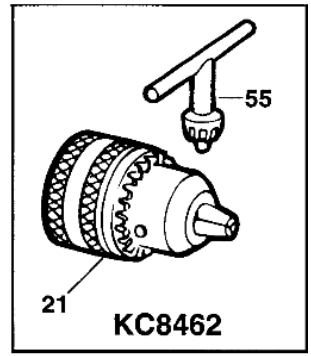

800

KC8462

Position	Artikelnr	Bezeichnung	
1	807721-01	MOTOR + ZW.GETR.	
2	000807690	GETRIEBEGEHAEUSE KOMPL.KC8462C	
3	798328-15	SCHALTER KOMPL.KC8462C	
4	000807710	KUEHLBLECH KC8462C	
10	000812973	LAGER BD550R	
13	N.M.L.	Dieser Artikel wurde durch N.M.L. ersetzt.	Nicht mehr Lieferbar!
14	000798486	SCHRAUBE BSA21	
15	000798707	FEDER BSA21	
17	000799024	FEDER BSA21	
21	798723-18	SPANNBOHRFUTTER	
21A	000847430	BOHRFUTTER,10MMX3/8 INNEN,FEINZAHN	
22	000805434	SCHRAUBELINKSM5X16 KS-SK	
23	000733886	SCHRAUBE 2,9X27	
25	330013-04	unbekannt	Nur auf Anfrage!
27	000808821	SCHRAUBE	
30	000807706	SCHIEBER KC8462C	
34	000000-00	unbekannt	Nur auf Anfrage!
38	297757-02	PHILLIPSBOHRER	
55	330034-00	BOHRFUTTERSCHL.10MM,FEINZAHN	
62	572576-01	LADEGERAET 220V	
800	808386-00	FETT, LUBRICANT, TUBE 100ML	
828	371054-05	SCHILD	