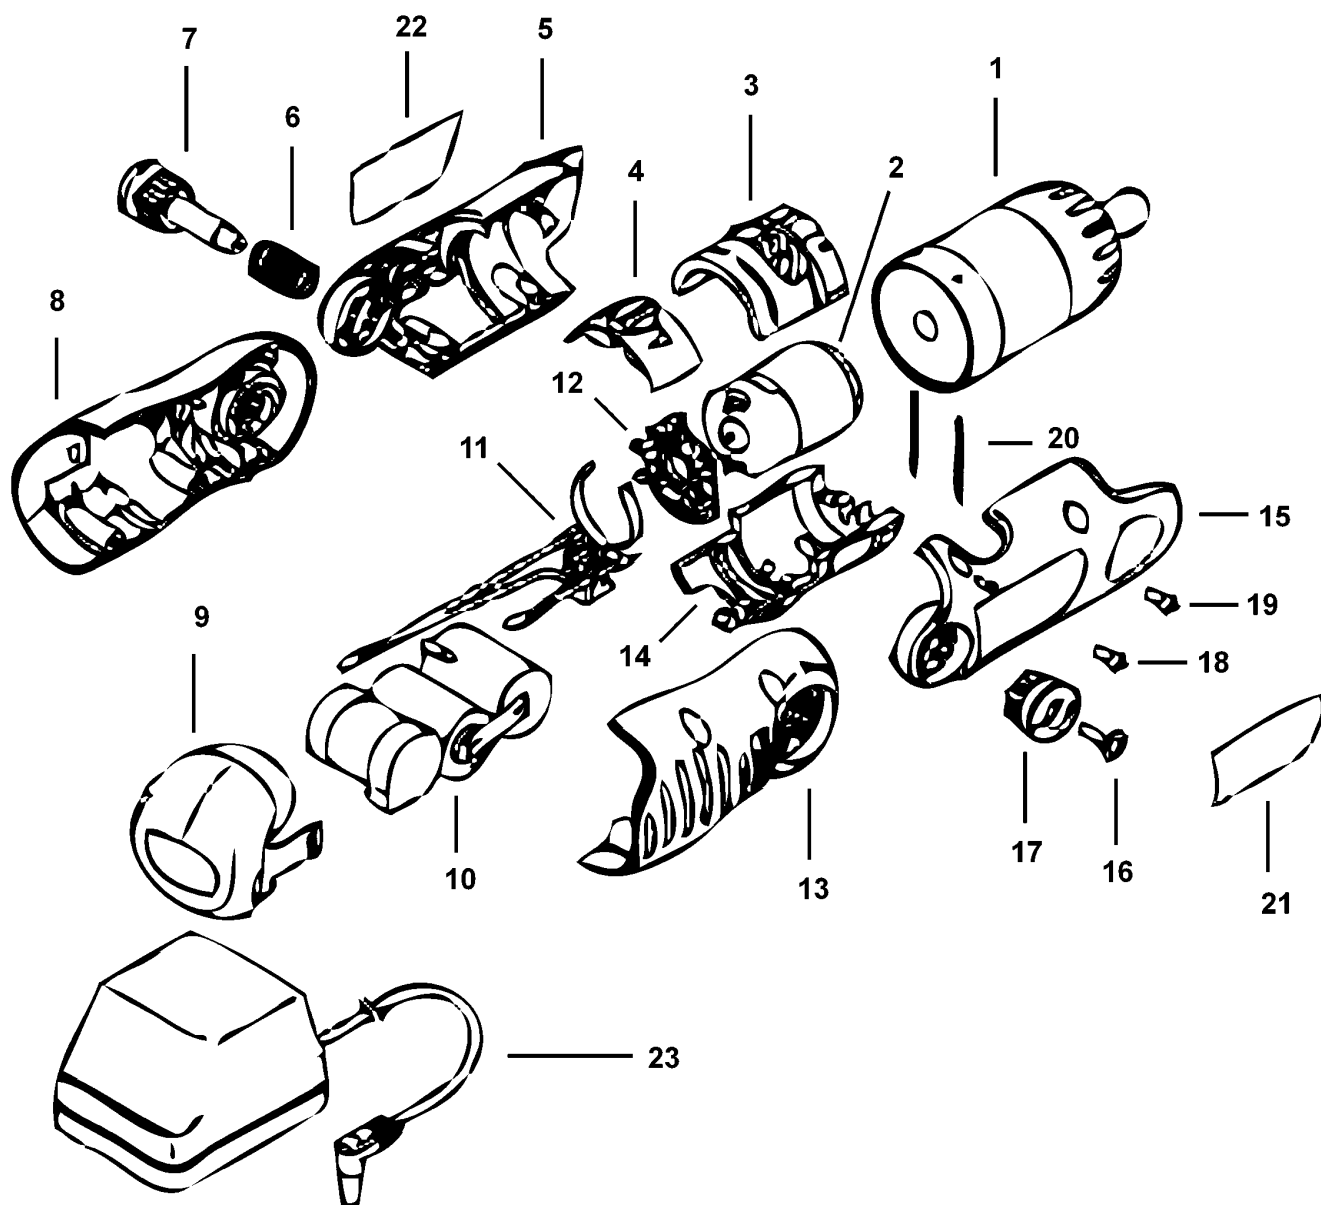

AKKU-SCHAUBENDREHER

KC9020----A

TYPE 1

AKKU-SCHAUBENDREHER

KC9020----A TYPE 1

Pos. Nr	Ersatzteilnummer	Beschreibung	Preis	Variants
1	1	499043-00	GETR.GEH.	
2	1	497798-01	MOTOR ZSB	
3	1	499054-00	MOTORABDECKUNG	
4	1	499053-00	ANTRIEB	
5	1	499052-00	GEHAEUSE MOTOR	
6	1	499059-00	FEDER	
7	1	499065-01	BOLZEN	
8	2	499064-01	GRIFF LINKS	
9	1	499060-00	ABDECKUNG	
10	1	499055-03	ACCU-PACK	
11	1	499093-02	DRAHT	
12	1	143136-03	CARRIER SA	
13	1	499063-01	GRIFFBEDECKUNG	
14	1	499056-00	GEHAEUSE MOTOR	
15	1	499051-00	GEHAEUSE RECHTS	
16	1	499067-00	SCHRAUBE	
17	1	499066-00	SCHARNIER	
18	1	499068-00	STIFTSCHRAUBE	
19	7	497283-00	SCHRAUBE	
20	1	148347-00	KLIP	
21	1	499085-20	AUFKLEBER	JP
22	1	499084-08	IDENTITY LABEL	JP
23	1	499069-09	LADEGERAT	JP