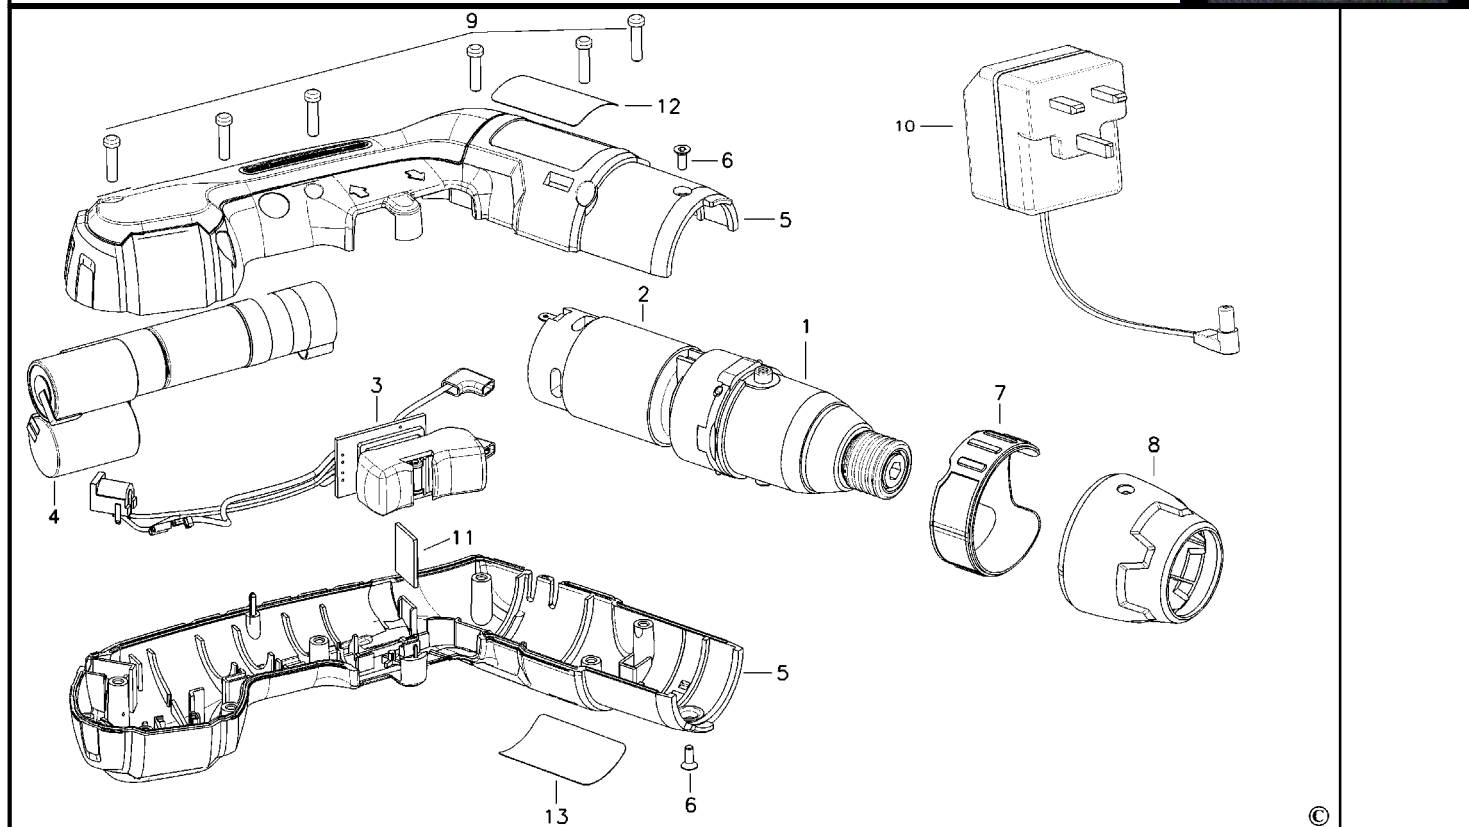

AKKU-SCHAUBENDREHER

KC600H----A

TYPE 1

AKKU-SCHAUBENDREHER

KC600H----A TYPE 1

Pos. Nr	Ersatzteilnummer	Beschreibung	Preis	Variants
1	1	90508741	GETR.GEH.	
2	1	90508739	MOTOR + ZW.GETR.	
3	1	90506456	SCHALTER ZSB	
4	1	90500641	ACCU-PACK	
5	1	90508738	GEHAEUSEPAAR	
6	1	90500647	SCHRAUBE	
7	1	90500639	VORDERRING	
8	1	90500637	VORDERTEIL ZSB	
9	5	486563-00	SCHRAUBE	
10	1	90505988	LADEGERAET 230V	GB
11	1	90503226	PLATTE	
12	1	90500598	AUFKLEBER	GB
13	1	90500597	IDENTITY LABEL	GB