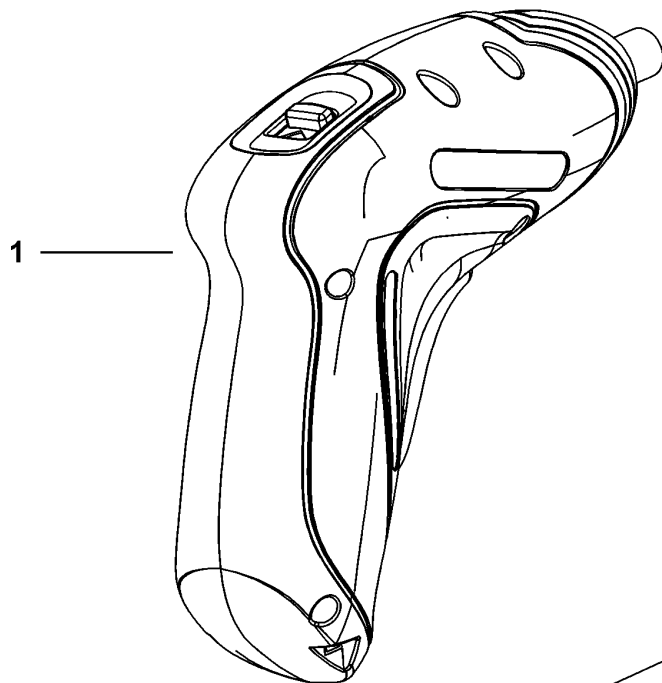

AKKU-SCHAUBENDREHER

KC360NM---A

TYPE 1

3

KC360H - KC360BL

2

©

AKKU-SCHAUBENDREHER

KC360NM---A TYPE 1

| Pos. Nr | Ersatzteilnummer | Beschreibung | Preis | Variants |
|------------|------------------|--------------|-------------------|----------|
| 1 | 1 | 000000-01 | KEINE ERSATZTEILE | |
| VERFÜGBAR. | | | | |
| 2 | 1 | 90510920 | LADEGERAET ZSB | QW |
| 2 | 1 | 90513415 | LADEGERAET ZSB | GB |